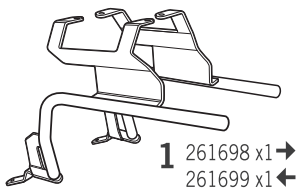

SHAD

YAMAHA XJ 600 '09
YOXJ69IF

3P
SYSTEM

DESIGNED IN
BARCELONA

1 261698 x1 →
261699 x1 ←

2 261693 x2

3 202478 x2

4 261672 x4
Ø18 Ø12 Ø7 x 7,5-2

5 304079 x4
M6 x 30 Din 7380

6 303000 x4
Ø6

7 304170 x2
M8 x 60 Din 7380

8 303020 x12
Ø8

9 302024 x4
Ø8

10 303018 x4
Ø8

11 304039 x4
M8 x 40 Din 7380

12 260918 x4