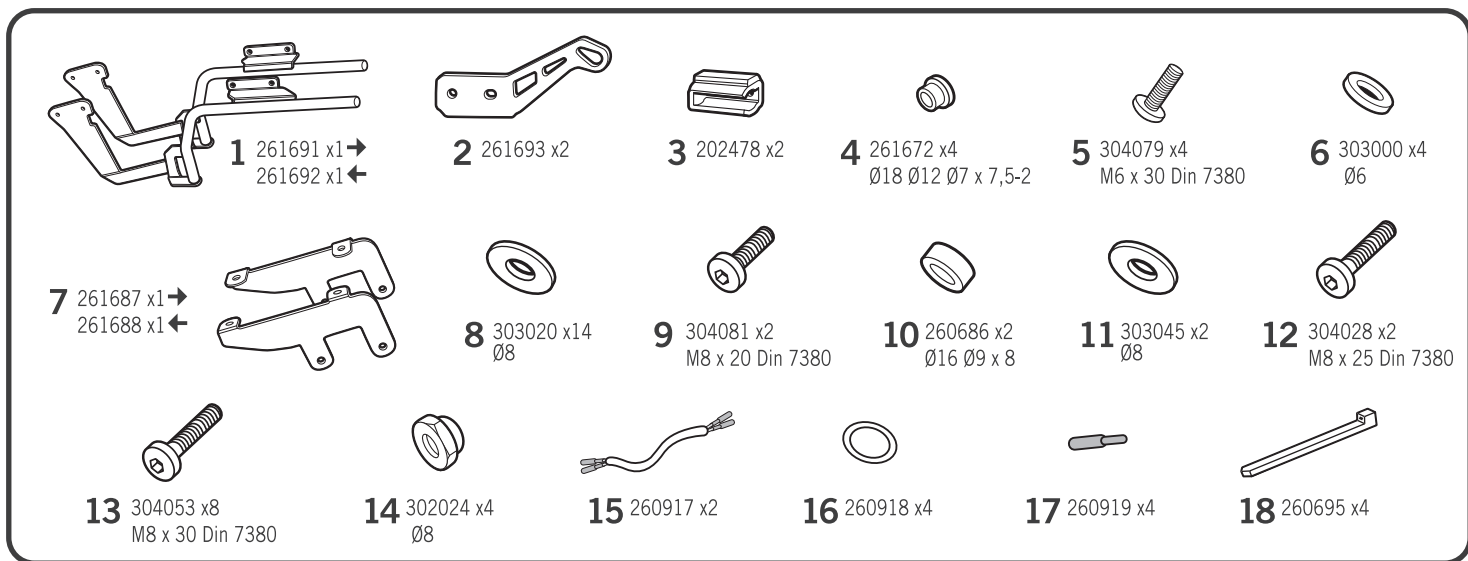

SHAD

YAMAHA MT 07 '14 YOMT74IF

3P
SYSTEM

DESIGNED IN
BARCELONA

! WARNING!

(GB)

Do not fully tighten the screws until it is ensured that the KIT is correctly attached and aligned.

(E)

No apretar los tornillos del todo hasta asegurarse que el KIT está correctamente colocado y alineado.

(D)

Ziehen Sie die Schrauben nicht ganz fest, bevor Sie sich nicht vergewissert haben, daß der Bausatz korrekt eingestellt und ausgerichtet ist.