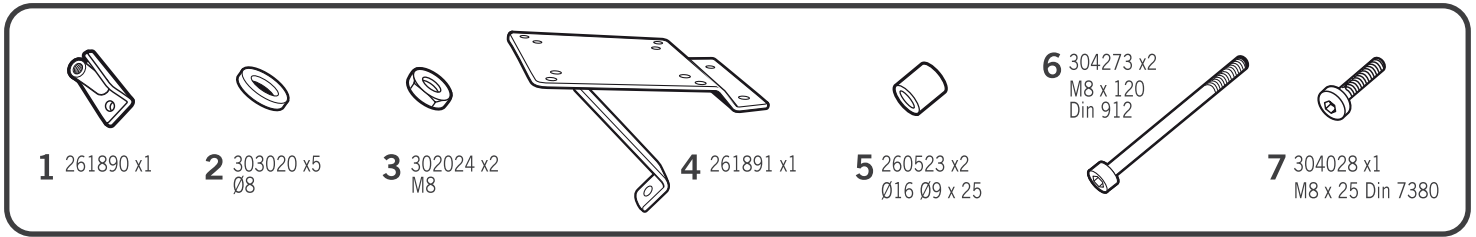

# SHAD

KYMCO DOWN TOWN 125i / 300i / 350i '15

KIT TOP KODW15ST

## WARNING!

GB

Do not fully tighten the screws until it is ensured that the KIT is correctly attached and aligned.

E

No apretar los tornillos del todo hasta asegurarse que el KIT está correctamente colocado y alineado.