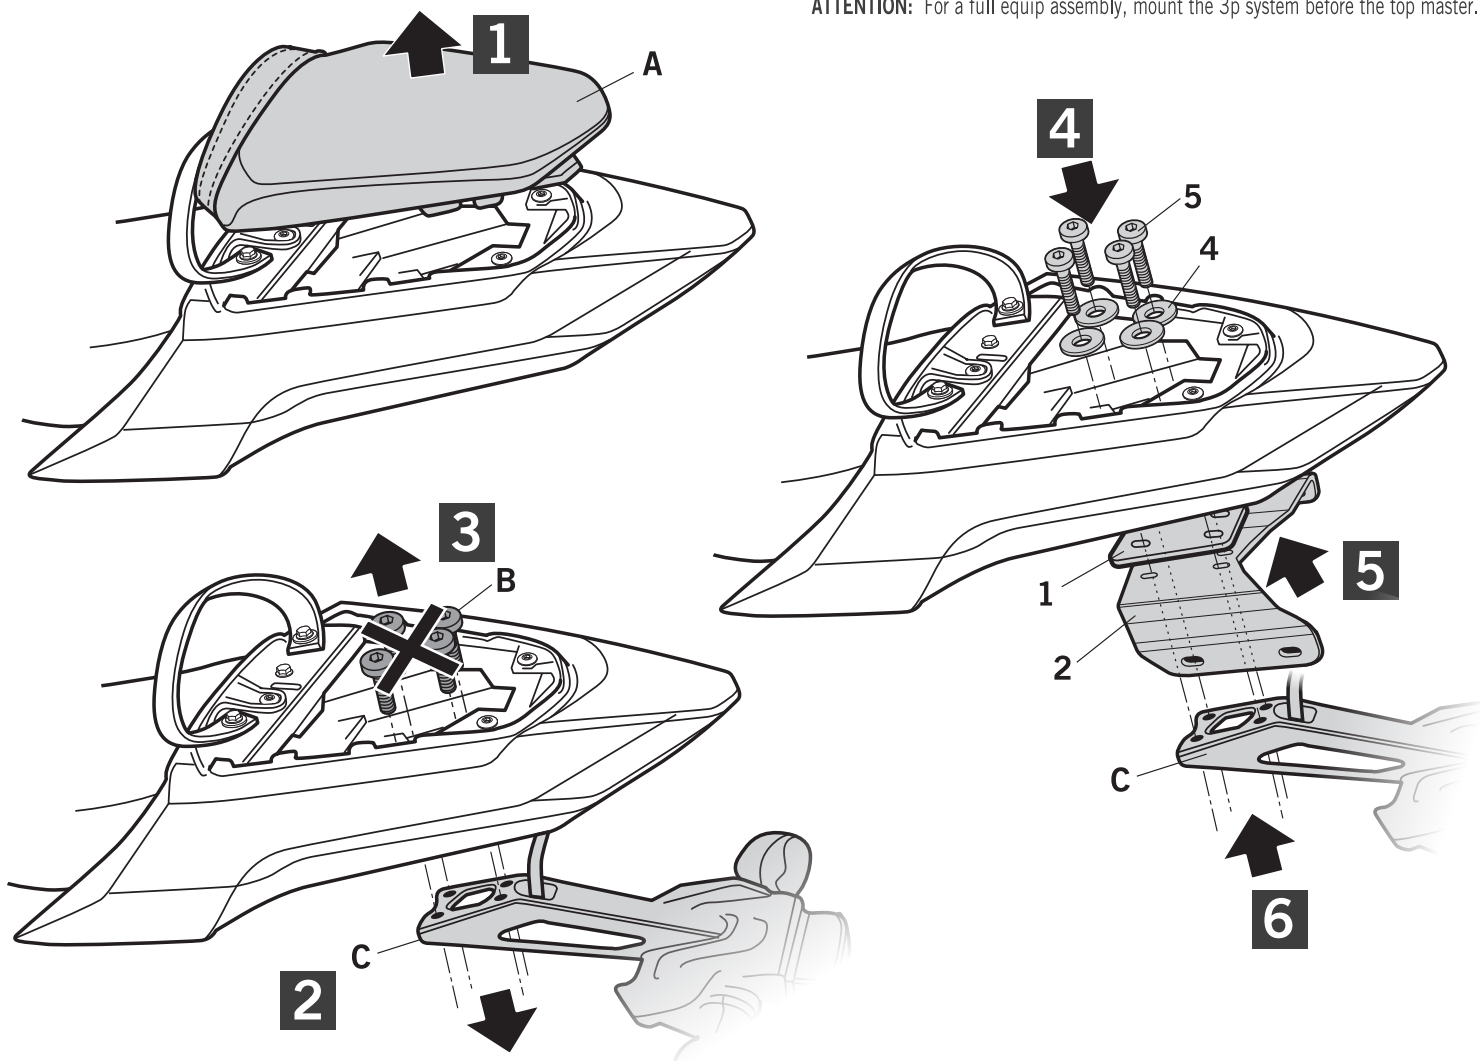

SHAD

HONDA CB 500 F / CBR 500 R '16

KIT TOP HOCB56IF

! WARNING!

(GB)

Do not fully tighten the screws until it is ensured that the KIT is correctly attached and aligned.

(E)

No apretar los tornillos del todo hasta asegurarse que el KIT está correctamente colocado y alineado.

(D)

Ziehen Sie die Schrauben nicht ganz fest, bevor Sie sich nicht vergewissert haben, daß der Bausatz korrekt eingestellt und ausgerichtet ist.

(I)

Non stringere del tutto le viti fin tanto non si è sicuri che il kit è collocato correttamente e allineato.

(F)

Ne pas serrer les vis avant d'être sûr que le KIT est correctement monté et ajusté.

ATTENTION: For a full equip assembly, mount the 3p system before the top master.

IMPORTANT: Based on European models. For compatibility with models in other continents, check www.shad.es