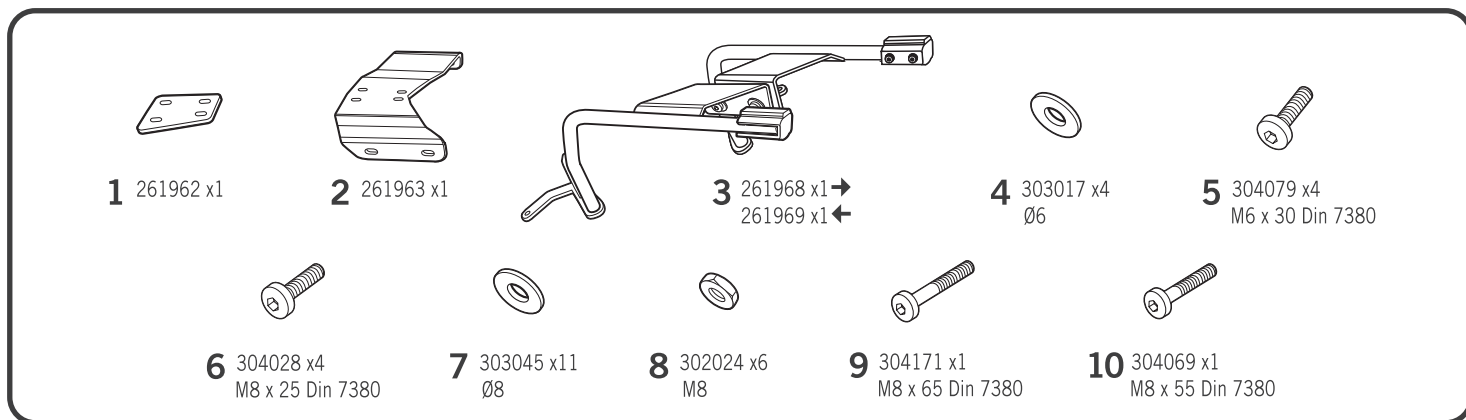

SHAD

HONDA CB 500 F / CBR 500 R '16

KIT TOP HOCB56IF

! WARNING!

(GB)

Do not fully tighten the screws until it is ensured that the KIT is correctly attached and aligned.

(E)

No apretar los tornillos del todo hasta asegurarse que el KIT está correctamente colocado y alineado.

(D)

Ziehen Sie die Schrauben nicht ganz fest, bevor Sie sich nicht vergewissert haben, daß der Bausatz korrekt eingestellt und ausgerichtet ist.

(I)

Non stringere del tutto le viti fin tanto non si è sicuri che il kit è collocato correttamente e allineato.

(F)

Ne pas serrer les vis avant d'être sûr que le KIT est correctement monté et ajusté.

ATTENTION: For a full equip assembly, mount the 3p system before the top master.

IMPORTANT: Based on European models. For compatibility with models in other continents, check www.shad.es