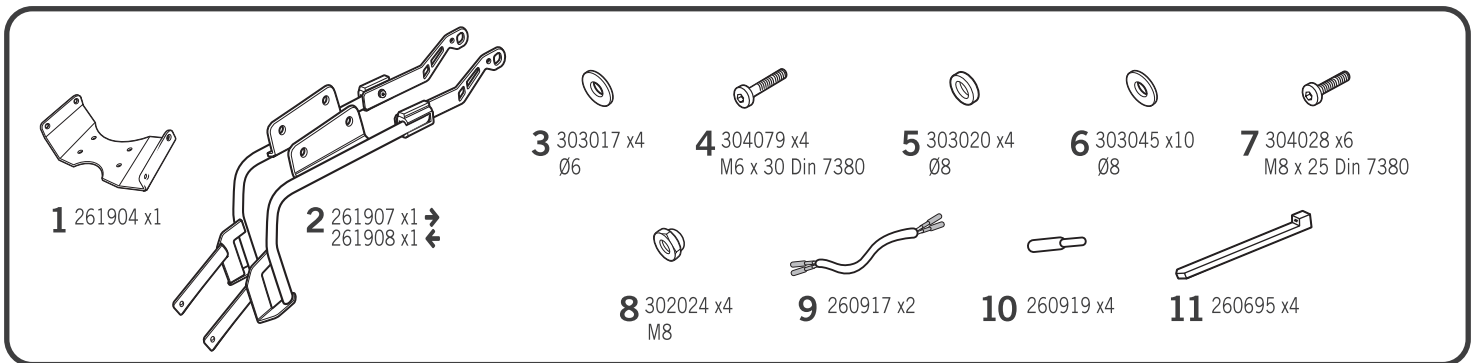

SHAD

BENELLI BN302 '15
BOBN35IF

3P
SYSTEM

DESIGNED IN
BARCELONA

! WARNING!

GB

Do not fully tighten the screws until it is ensured that the KIT is correctly attached and aligned.

E

No apretar los tornillos del todo hasta asegurarse que el KIT está correctamente colocado y alineado.

D

Ziehen Sie die Schrauben nicht ganz fest, bevor Sie sich nicht vergewissert haben, daß der Bausatz korrekt eingestellt und ausgerichtet ist.