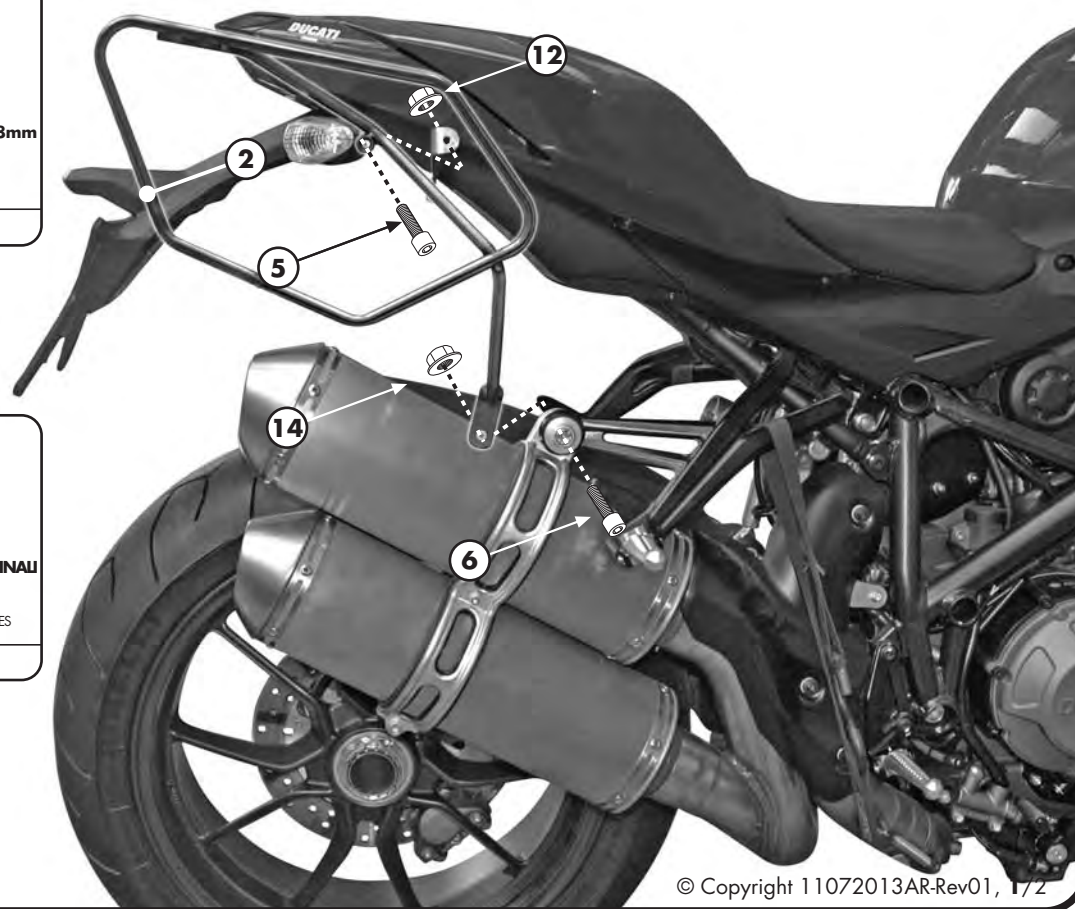

1

SUPPORTO
SUPPORT
SUPPORT
HALTERUNG
SOPORTE

Q.TY n.1

2

SUPPORTO
SUPPORT
SUPPORT
HALTERUNG
SOPORTE

Q.TY n.1

3

SUPPORTO
SUPPORT
SUPPORT
HALTERUNG
SOPORTE

Q.TY n.1

4

PONTE POSTERIORE
REAR BRIDGE
PONT POSTÉRIEURE
VERBINDUNGSROHR
PUENTE TRASERO

Q.TY n.1

5

VITE TCEI M6x25mm
SCREW
VIS
SCHRAUBE
TORNILLO

Q.TY n.2

6

VITE TCEI M8x40mm
SCREW
VIS
SCHRAUBE
TORNILLO

Q.TY n.1

7

VITE TEF M6x16mm
SCREW
VIS
SCHRAUBE
TORNILLO

Q.TY n.2

8

VITE TEF M6x35mm
SCREW
VIS
SCHRAUBE
TORNILLO

Q.TY n.2

9

VITE TBEI M6x55mm
SCREW
VIS
SCHRAUBE
TORNILLO

Q.TY n.1

10

DISTANZIALE Ø12x5mm
Foro Ø8,5mm, V678
SPACER
ENTRETOISE
DISTANZSTUECK
DISTANCIADOR

Q.TY n.1

11

DISTANZIALE Ø8x4,5mm
Foro Ø6,2mm, V761
SPACER
ENTRETOISE
DISTANZSTUECK
DISTANCIADOR

Q.TY n.1

12

DADO A.B. M6
FLANGIATO
BOLT M6
ECROU M6
MUTTER M6
TUERCA M6

Q.TY n.5

13

RONDELLA Ø6x18mm
WASHER Ø6x18mm
RONDELLE Ø6x18mm
SCHEIBE Ø6x18mm
ARANDELA Ø6x18mm

Q.TY n.2

14

COMPONENTI ORIGINALI
ORIGINAL PARTS
PARTIES ORIGINALES
ORIGINAL BAUTEILE
COMPONENTES ORIGINALES

Q.TY n.-