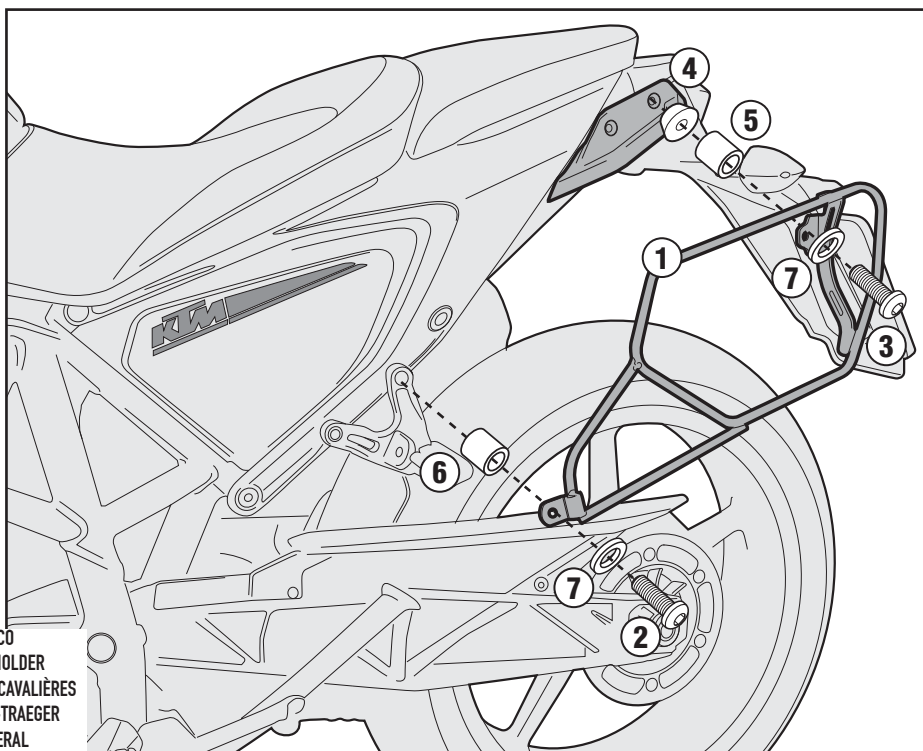

TE7702 - TE7702K

TELAIETTO LATERALE SPECIFICO - SPECIFIC SADDLEBAG TUBULAR HOLDER - SUPPORT TUBULAIRE POUR SACOCHES CAVALIÈRES - SPEZIAL SEITENTRAEGER FUER WEICHTASCHEN
PORTA ALFORJAS TUBULAR LATERAL

KTM DUKE 690 (2012)

SOLO TELAIETTO LATERALE SPECIFICO
ONLY SPECIFIC SADDLEBAGS TUBULAR HOLDER
SEUL SUPPORT TUBULAIRE POUR SACOCHES CAVALIÈRES
NÜR SPEZIAL STAHLROHR-SEITENKOFFER-TRAEGER
SOLO PORTA ALFORJAS TUBULAR LATERAL