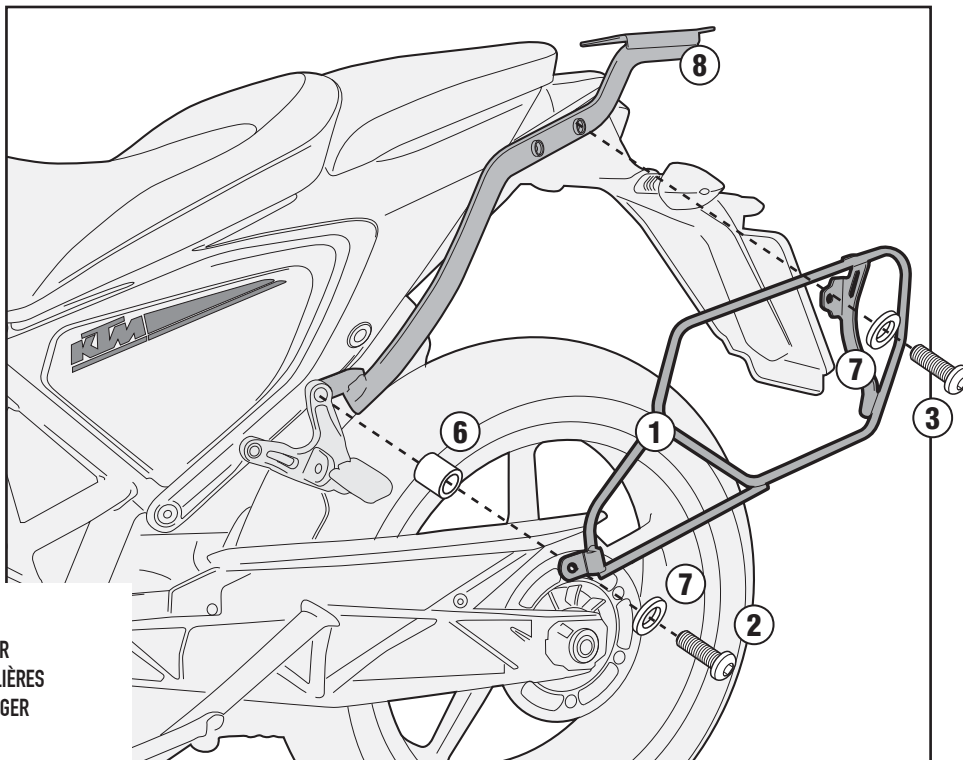

FZ + TELAIETTO LATERALE SPECIFICO
FZ + SPECIFIC SADDLEBAGS TUBULAR HOLDER
FZ + SUPPORT TUBULAIRE POUR SACOCHES CAVALIÈRES
FZ + SPEZIAL STAHLROHR-SEITENKOFFER-TRAEGER
FZ + PORTA ALFORJAS TUBULAR LATERAL