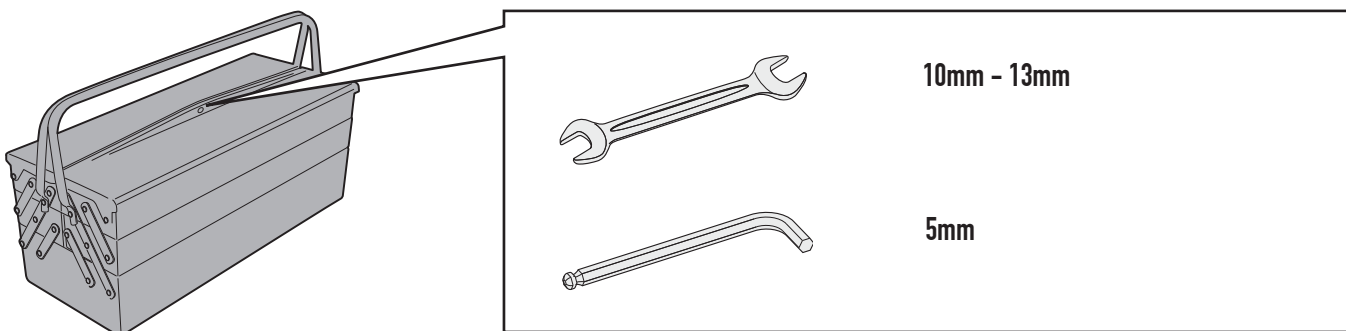

TE7405 - TE7405K

TELAIETTO LATERALE SPECIFICO - SPECIFIC SADDLEBAG TUBULAR HOLDER - SUPPORT TUBULAIRE POUR SACOCHES CAVALIÈRES - SPEZIAL SEITENTRAEGER FUER WEICHTASCHEN
PORTA ALFORJAS TUBULAR LATERAL - SUPORTE LATERAL DE ALFORGES

DUCATI

DIAVEL 1200

(2011 - 2014)

ISTRUZIONI DI MONTAGGIO - MOUNTING INSTRUCTIONS
INSTRUCTIONS DE MONTAGE - BAUANLEITUNG
INSTRUCCIONES DE MONTAJE - INSTRUÇÕES DE MONTAGEM