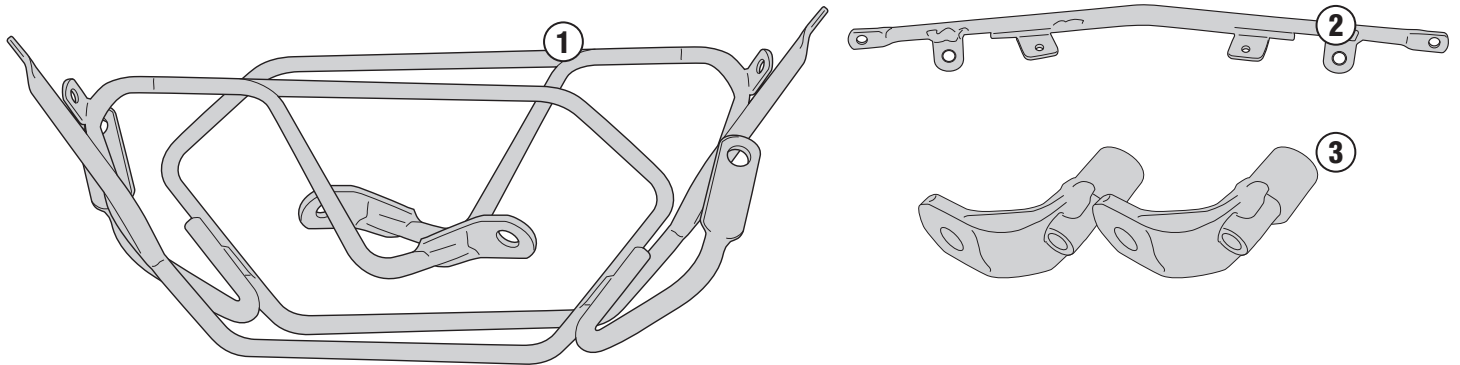

TE7405 - TE7405K

TELAIETTO LATERALE SPECIFICO - SPECIFIC SADDLEBAG TUBULAR HOLDER - SUPPORT TUBULAIRE POUR SACOCHES CAVALIÈRES - SPEZIAL SEITENTRAEGER FUER WEICHTASCHEN
PORTA ALFORJAS TUBULAR LATERAL - SUPORTE LATERAL DE ALFORGES

DUCATI

DIAVEL 1200

(2011 - 2014)

N°	Descrizione	Caratteristiche	Codice	Quantità
1	Supporto - Support - Support Halterung - Soporte - Apoio	-	TE7405DXS TE7405SXS	2 (Dx,Sx)
2	Supporto - Support - Support Halterung - Soporte - Apoio	-	GNB1339G	1
3	Supporto - Support - Support Halterung - Soporte - Apoio	-	GNB1252S	2
4	Vite - Screw Vis - Schraube Tornillo - Parafuso	TBEI M8x20	820TBEI	4
5	Vite - Screw Vis - Schraube Tornillo - Parafuso	TEF M8x16	816TEF	2
6	Vite - Screw Vis - Schraube Tornillo - Parafuso	TEF M6x16	616TEF	4
7	Dado - Bolt - Ecrou Mutter - Tuerca - Porca	Auto Bloccante Flangiato Ribassato M6	6DADIABFN	4
8	Rondella - Washer - Rondelle Scheibe - Arandela - Arruela	Ø20x2 Foro 8,5mm	820RON	4
9	Rondella - Washer - Rondelle Scheibe - Arandela - Arruela	Ø14x0,3 Foro 8mm	805RONX	2
10	Protezioni In Gomma - Protective Rubber Pads Protections En Caoutchouc - Schutzgummis Goma Protectora - Borracha de Protecção	(25x120x3)mm	Z1763	1

DUCATI

DIAVEL 1200

(2011 - 2014)

ISTRUZIONI DI MONTAGGIO - MOUNTING INSTRUCTIONS
INSTRUCTIONS DE MONTAGE - BAUANLEITUNG
INSTRUCCIONES DE MONTAJE - INSTRUÇÕES DE MONTAGEM

TE7405 - TE7405K

TELAIETTO LATERALE SPECIFICO - SPECIFIC SADDLEBAG TUBULAR HOLDER - SUPPORT TUBULAIRE POUR SACOCHES CAVALIÈRES - SPEZIAL SEITENTRAEGER FUER WEICHTASCHEN
PORTA ALFORJAS TUBULAR LATERAL - SUPORTE LATERAL DE ALFORGES