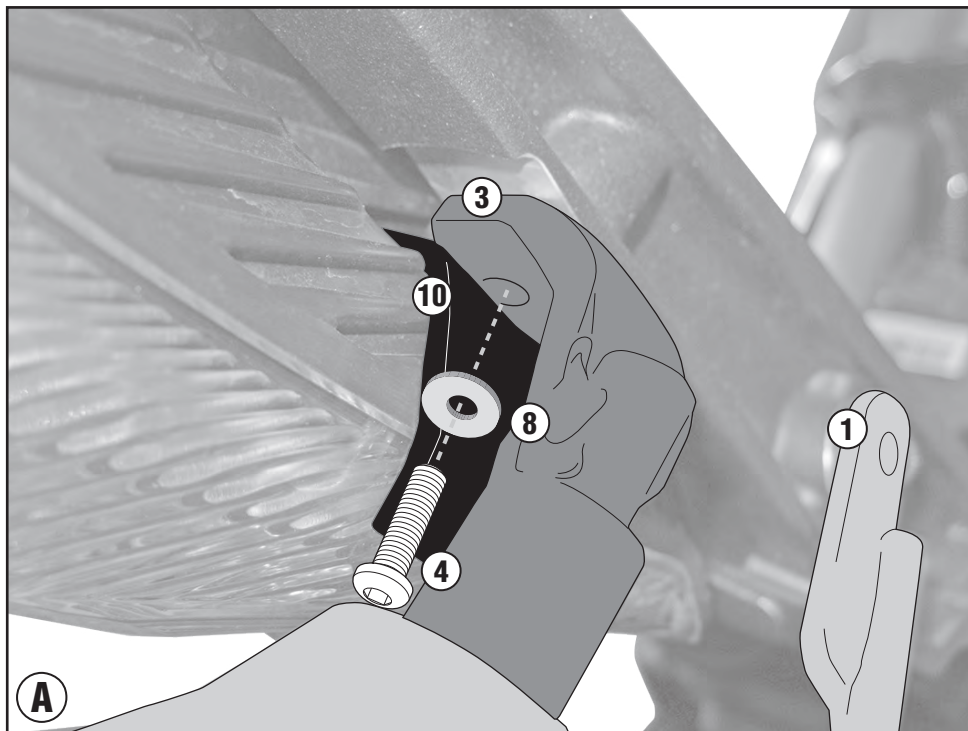

TE7405 - TE7405K

TELAIETTO LATERALE SPECIFICO - SPECIFIC SADDLEBAG TUBULAR HOLDER - SUPPORT TUBULAIRE POUR SACOCHES CAVALIÈRES - SPEZIAL SEITENTRAEGER FUER WEICHTASCHEN
PORTA ALFORJAS TUBULAR LATERAL - SUPORTE LATERAL DE ALFORGES

DUCATI

DIAVEL 1200

(2011 - 2014)