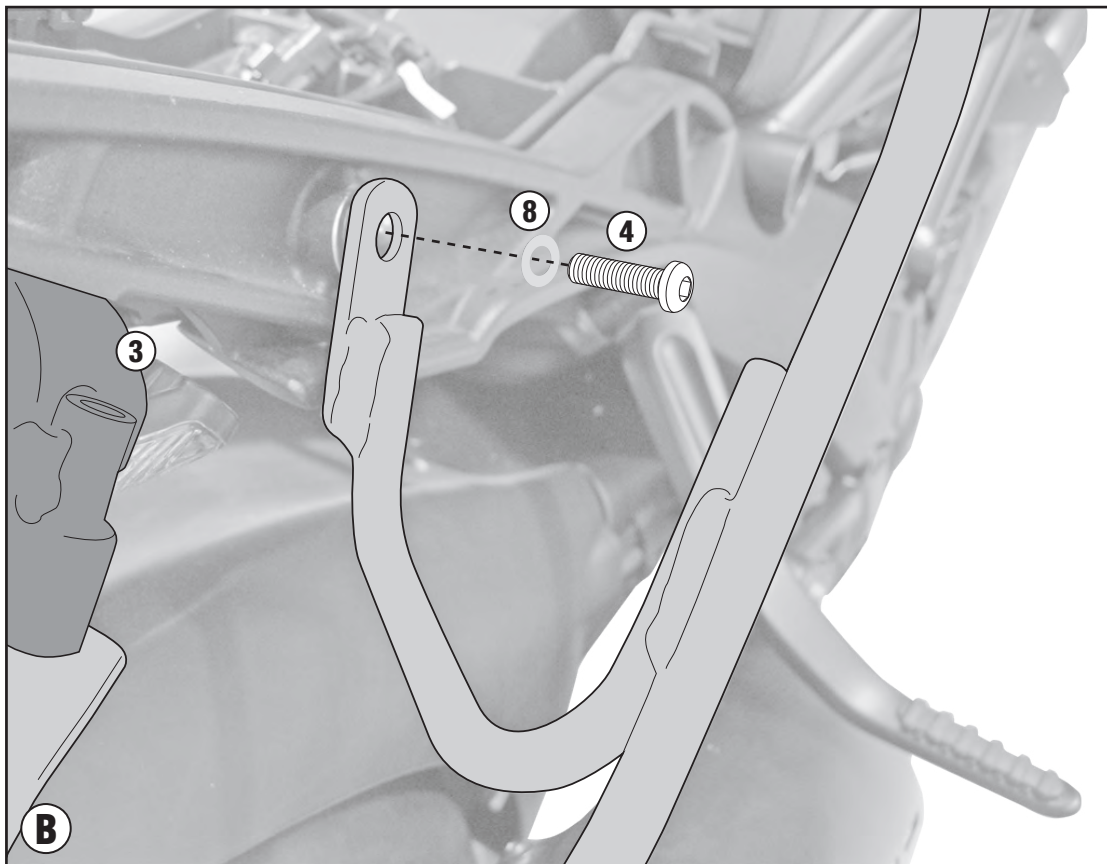

TE7405 - TE7405K

TELAIETTO LATERALE SPECIFICO - SPECIFIC SADDLEBAG TUBULAR HOLDER - SUPPORT TUBULAIRE POUR SACOCHES CAVALIÈRES - SPEZIAL SEITENTRAEGER FUER WEICHTASCHEN
PORTA ALFORJAS TUBULAR LATERAL - SUPORTE LATERAL DE ALFORGES

DUCATI

DIAVEL 1200

(2011 - 2014)