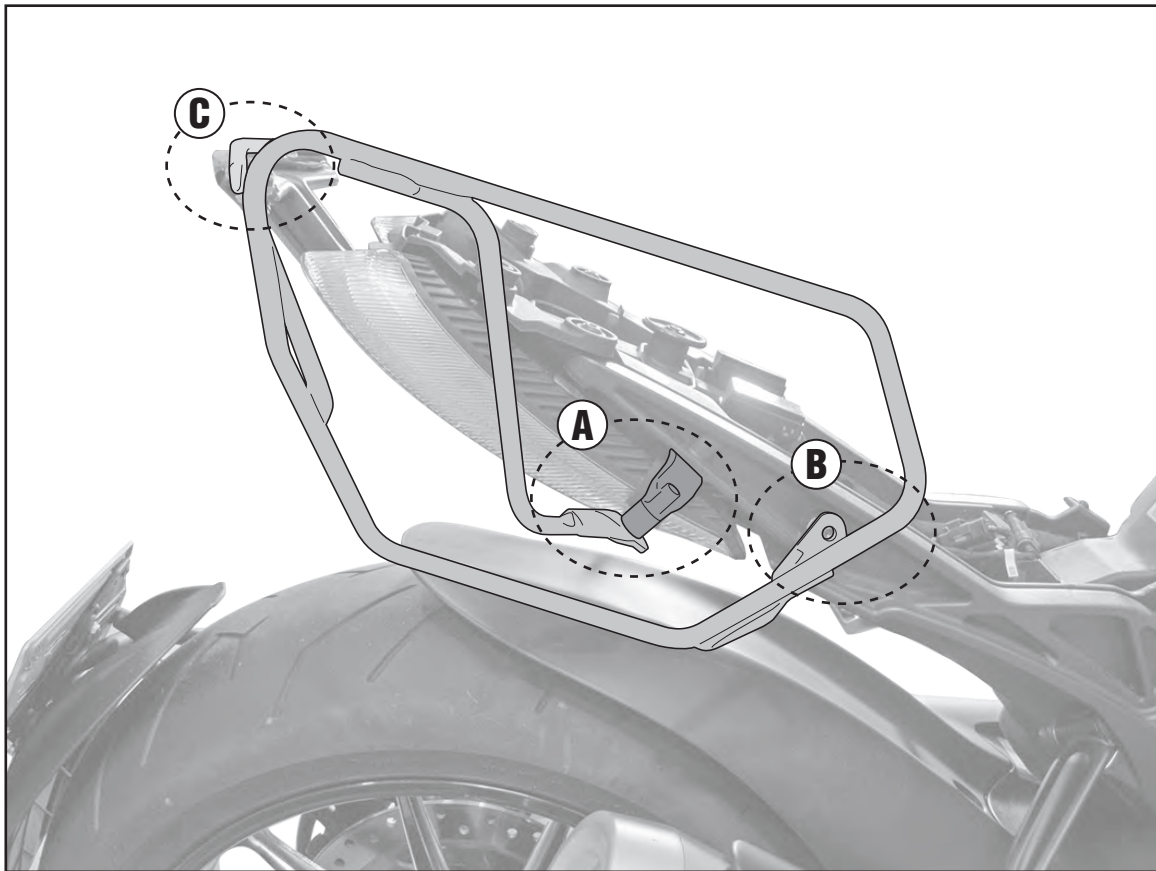

TE7405 - TE7405K

TELAIETTO LATERALE SPECIFICO - SPECIFIC SADDLEBAG TUBULAR HOLDER - SUPPORT TUBULAIRE POUR SACOCHES CAVALIÈRES - SPEZIAL SEITENTRAEGER FUER WEICHTASCHEN
PORTA ALFORJAS TUBULAR LATERAL - SUPORTE LATERAL DE ALFORGES

DUCATI

DIAVEL 1200

(2011 - 2014)