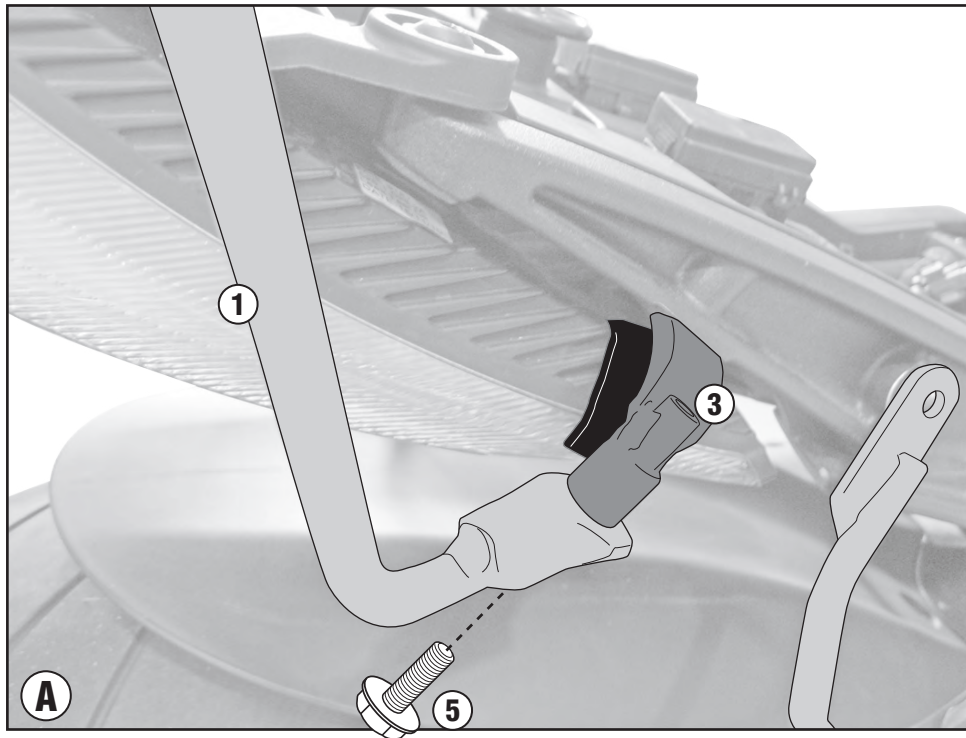

TE7405 - TE7405K

TELAIETTO LATERALE SPECIFICO - SPECIFIC SADDLEBAG TUBULAR HOLDER - SUPPORT TUBULAIRE POUR SACOCHES CAVALIÈRES - SPEZIAL SEITENTRAEGER FUER WEICHTASCHEN
PORTA ALFORJAS TUBULAR LATERAL - SUPORTE LATERAL DE ALFORGES

DUCATI

DIAVEL 1200

(2011 - 2014)