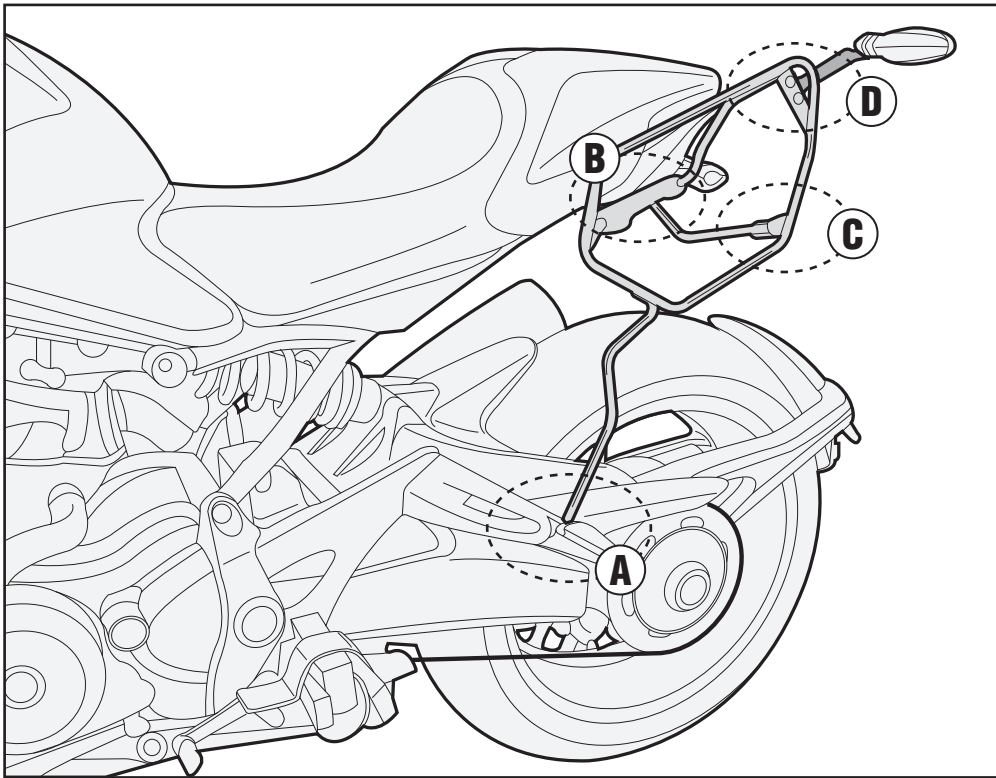

TE7404 - TE7404K

TELAIETTO LATERALE SPECIFICO - SPECIFIC SADDLEBAG TUBULAR HOLDER - SUPPORT TUBULAIRE POUR SACOCHES CAVALIÈRES - SPEZIAL SEITENTRÄGER FÜR WEICHTASCHEN
PORTA ALFORJAS TUBULAR LATERAL - SUPORTE LATERAL DE ALFORGES

DUCATI MONSTER 1200 (2014)