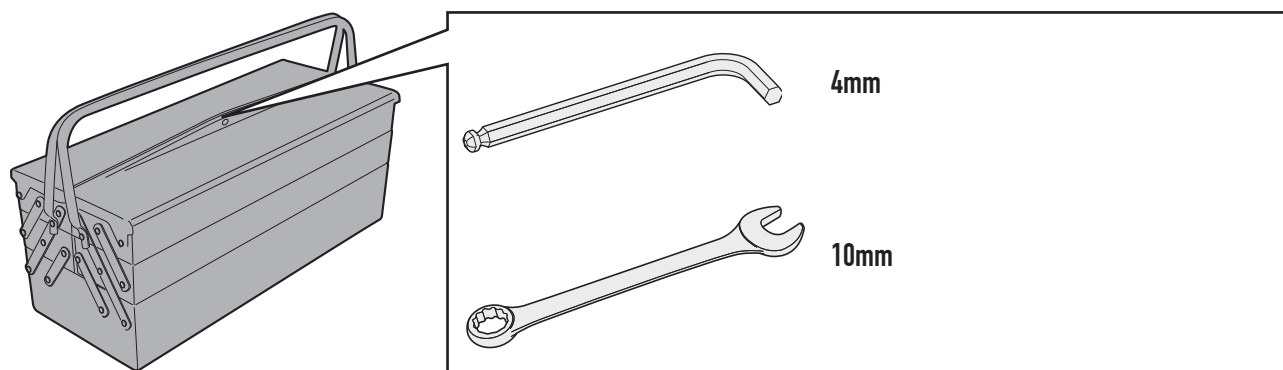

TE7404 - TE7404K

TELAJETTO LATERALE SPECIFICO - SPECIFIC SADDLEBAG TUBULAR HOLDER - SUPPORT TUBULAIRE POUR SACOCHES CAVALIÈRES - SPEZIAL SEITENTRAEGER FUER WEICHTASCHEN
PORTA ALFORJAS TUBULAR LATERAL - SUPORTE LATERAL DE ALFORGES

DUCATI MONSTER 1200 (2014)

N°	Descrizione	Caratteristiche	Codice	Quantità
1	Supporto - Support - Support Halterung - Soporte - Apoio	-	TE7404DXS TE7404SXS	2 (Dx,Sx)
2	Supporto - Support - Support Halterung - Soporte - Apoio	Sp. 3mm	GL2727V	2
3	Ponte Posteriore - Rear Bridge - Pont Posterieure Verbindungsrohr - Puente Trasero - Ponte Traseira	-	GNB1297S	1
4	Vite - Screw Vis - Schraube Tornillo - Parafuso	TBEI M6x65	665TBEI	2
5	Vite - Screw Vis - Schraube Tornillo - Parafuso	TBEI M6x16	616TBEIFN	4
6	Vite - Screw Vis - Schraube Tornillo - Parafuso	TEF M6x35	635TEF	2
7	Vite - Screw Vis - Schraube Tornillo - Parafuso	TEF M6x45	645TEF	2
8	Vite - Screw Vis - Schraube Tornillo - Parafuso	TEF M6x16	616TEF	2
9	Dado - Bolt - Erou Mutter - Tuerca - Porca	Auto Bloccante Flangiato M6	6DADIAFLN	8
10	Distanziale - Spacer Entretoise - Distanzstueck Distanciador - Espaçador	Dado Esagonale 14x3 M6	V261	2
11	Distanziale - Spacer Entretoise - Distanzstueck Distanciador - Espaçador	Ø8x4,5 Foro 6,2mm	C8L4,5F6,2T	2
12	Distanziale - Spacer Entretoise - Distanzstueck Distanciador - Espaçador	Ø16x10 Foro 6,5mm	C16L10F6,5T	4
13	Distanziale - Spacer Entretoise - Distanzstueck Distanciador - Espaçador	Ø16x415 Foro 6,5mm	C16L4,5F6,5T	2
14	Distanziale - Spacer Entretoise - Distanzstueck Distanciador - Espaçador	Ø16x6 Foro 6,5mm	C16L6F6,5T	4
15	Rondella - Washer - Rondelle Scheibe - Arandela - Arruela	-	Z1979	4
16	Rondella - Washer - Rondelle Scheibe - Arandela - Arruela	Spaccata	Z1063	4

TE7404 - TE7404K

TELAIETTO LATERALE SPECIFICO - SPECIFIC SADDLEBAG TUBULAR HOLDER - SUPPORT TUBULAIRE POUR SACOCHES CAVALIÈRES - SPEZIAL SEITENTRAEGER FUER WEICHTASCHEN
PORTA ALFORJAS TUBULAR LATERAL - SUPORTE LATERAL DE ALFORGES

DUCATI MONSTER 1200 (2014)