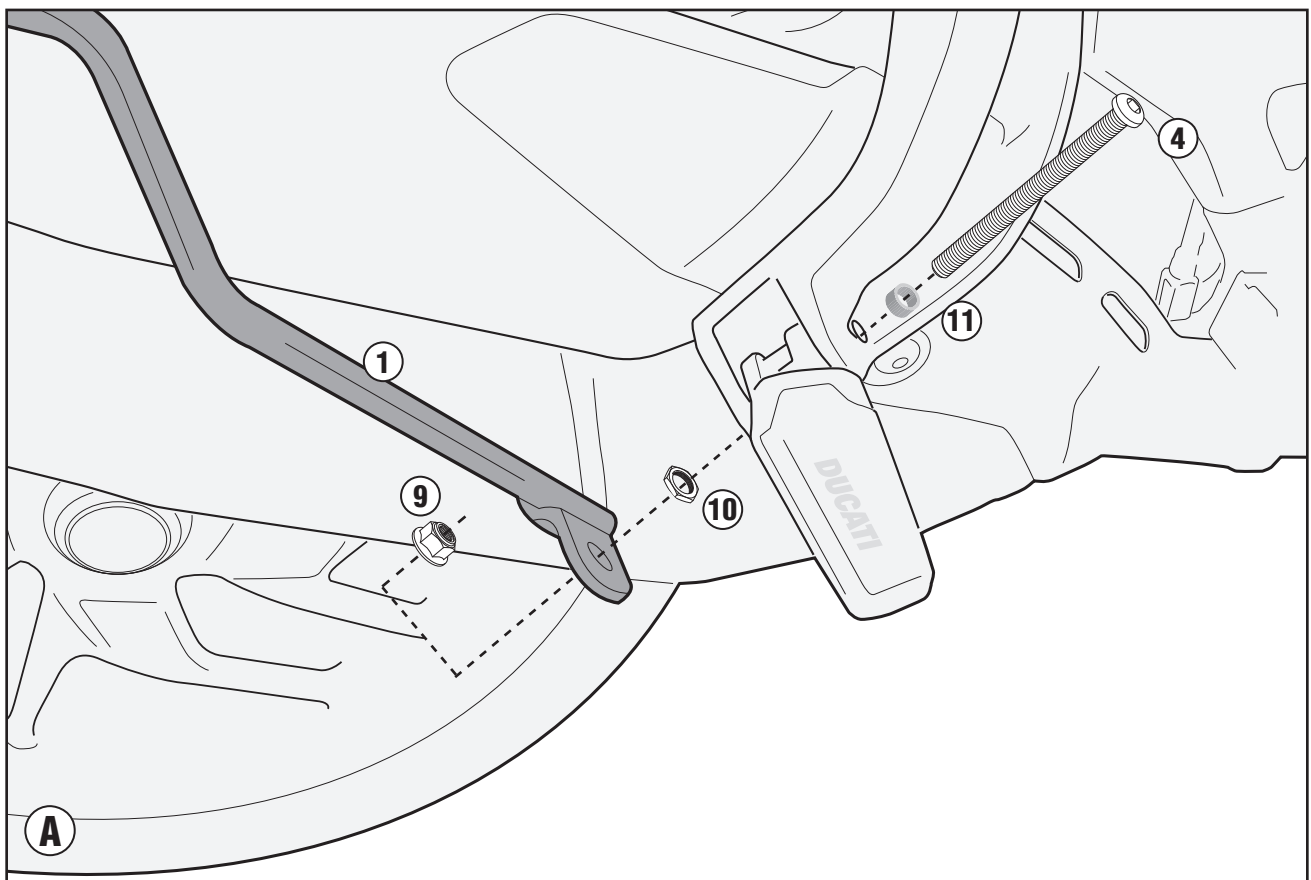

TE7404 - TE7404K

TELAIETTO LATERALE SPECIFICO - SPECIFIC SADDLEBAG TUBULAR HOLDER - SUPPORT TUBULAIRE POUR SACOCHES CAVALIÈRES - SPEZIAL SEITENTRÄGER FÜR WEICHTASCHEN
PORTA ALFORJAS TUBULAR LATERAL - SUPORTE LATERAL DE ALFORGES

DUCATI MONSTER 1200 (2014)