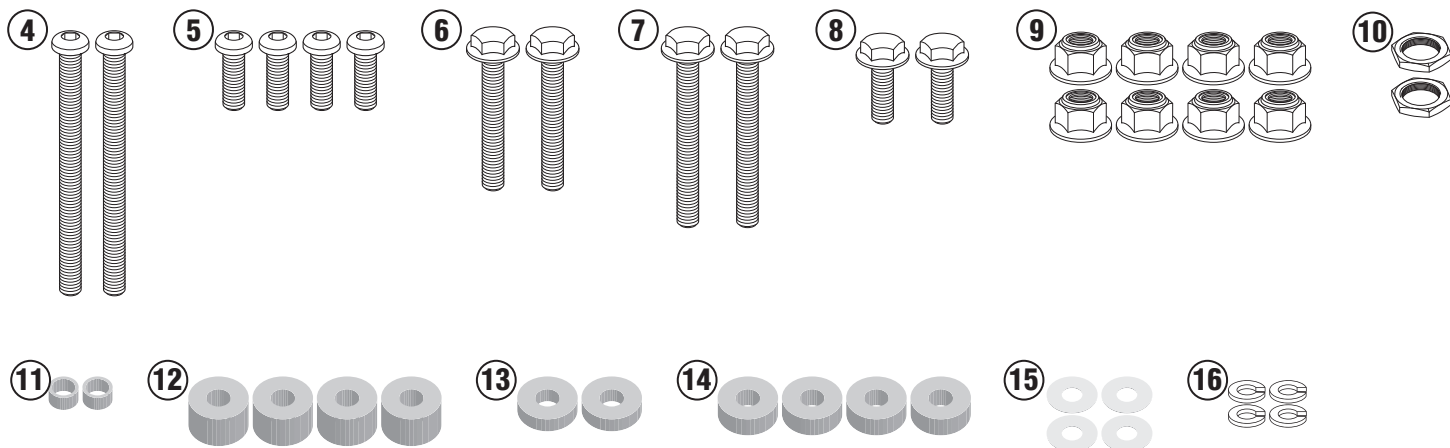

TE7404 - TE7404K

TELAJETTO LATERALE SPECIFICO - SPECIFIC SADDLEBAG TUBULAR HOLDER - SUPPORT TUBULAIRE POUR SACOCHES CAVALIÈRES - SPEZIAL SEITENTRAEGER FUER WEICHTASCHEN
 PORTA ALFORJAS TUBULAR LATERAL - SUPORTE LATERAL DE ALFORGES

DUCATI MONSTER 1200 (2014)

N°	Descrizione	Caratteristiche	Codice	Quantità
1	Supporto - Support - Support Halterung - Soporte - Apoio	-	TE7404DXS TE7404SXS	2 (Dx,Sx)
2	Supporto - Support - Support Halterung - Soporte - Apoio	Sp. 3mm	GL2727V	2
3	Ponte Posteriore - Rear Bridge - Pont Posterieure Verbindungsrohr - Puente Trasero - Ponte Traseira	-	GNB1297S	1
4	Vite - Screw Vis - Schraube Tornillo - Parafuso	TBEI M6x65	665TBEI	2
5	Vite - Screw Vis - Schraube Tornillo - Parafuso	TBEI M6x16	616TBEIFN	4
6	Vite - Screw Vis - Schraube Tornillo - Parafuso	TEF M6x35	635TEF	2
7	Vite - Screw Vis - Schraube Tornillo - Parafuso	TEF M6x45	645TEF	2
8	Vite - Screw Vis - Schraube Tornillo - Parafuso	TEF M6x16	616TEF	2
9	Dado - Bolt - Erou Mutter - Tuerca - Porca	Auto Bloccante Flangiato M6	6DADIAFLN	8
10	Distanziale - Spacer Entretoise - Distanzstueck Distanciador - Espaçador	Dado Esagonale 14x3 M6	V261	2
11	Distanziale - Spacer Entretoise - Distanzstueck Distanciador - Espaçador	Ø8x4,5 Foro 6,2mm	C8L4,5F6,2T	2
12	Distanziale - Spacer Entretoise - Distanzstueck Distanciador - Espaçador	Ø16x10 Foro 6,5mm	C16L10F6,5T	4
13	Distanziale - Spacer Entretoise - Distanzstueck Distanciador - Espaçador	Ø16x415 Foro 6,5mm	C16L4,5F6,5T	2
14	Distanziale - Spacer Entretoise - Distanzstueck Distanciador - Espaçador	Ø16x6 Foro 6,5mm	C16L6F6,5T	4
15	Rondella - Washer - Rondelle Scheibe - Arandela - Arruela	-	Z1979	4
16	Rondella - Washer - Rondelle Scheibe - Arandela - Arruela	Spaccata	Z1063	4

DUCATI MONSTER 1200 (2014)

TE7404 - TE7404K

TELAIETTO LATERALE SPECIFICO - SPECIFIC SADDLEBAG TUBULAR HOLDER - SUPPORT TUBULAIRE POUR SACOCHES CAVALIÈRES - SPEZIAL SEITENTRÄGER FÜR WEICHTASCHEN
PORTA ALFORJAS TUBULAR LATERAL - SUPORTE LATERAL DE ALFORGES