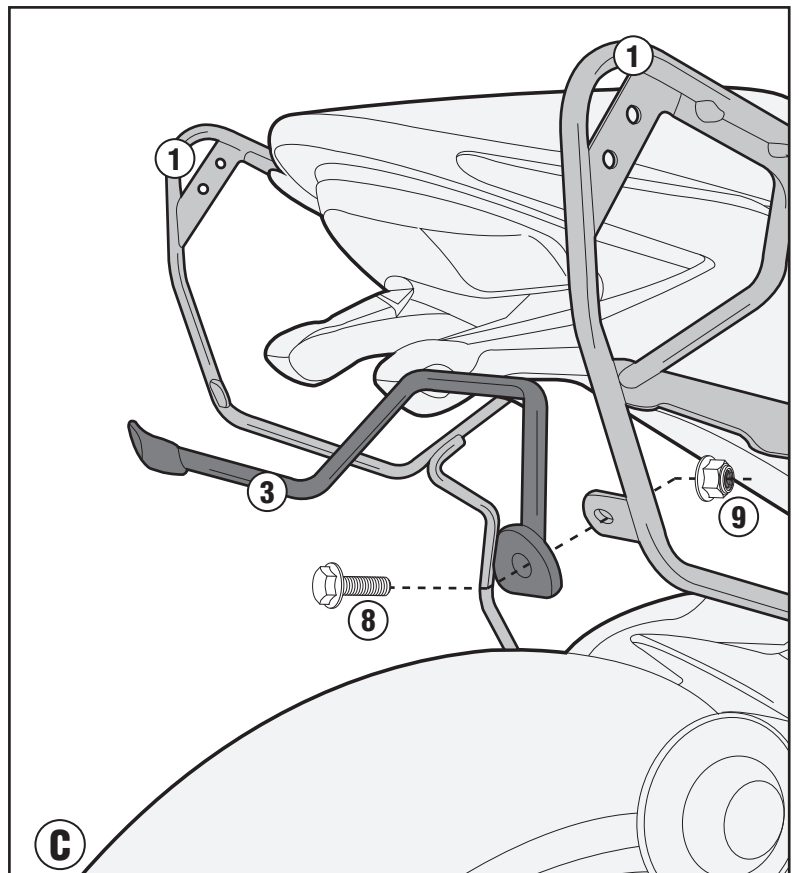

TE7404 - TE7404K

TELAIETTO LATERALE SPECIFICO - SPECIFIC SADDLEBAG TUBULAR HOLDER - SUPPORT TUBULAIRE POUR SACOCHES CAVALIÈRES - SPEZIAL SEITENTRAEGER FUER WEICHTASCHEN
PORTA ALFORJAS TUBULAR LATERAL - SUPORTE LATERAL DE ALFORGES

DUCATI MONSTER 1200 (2014)