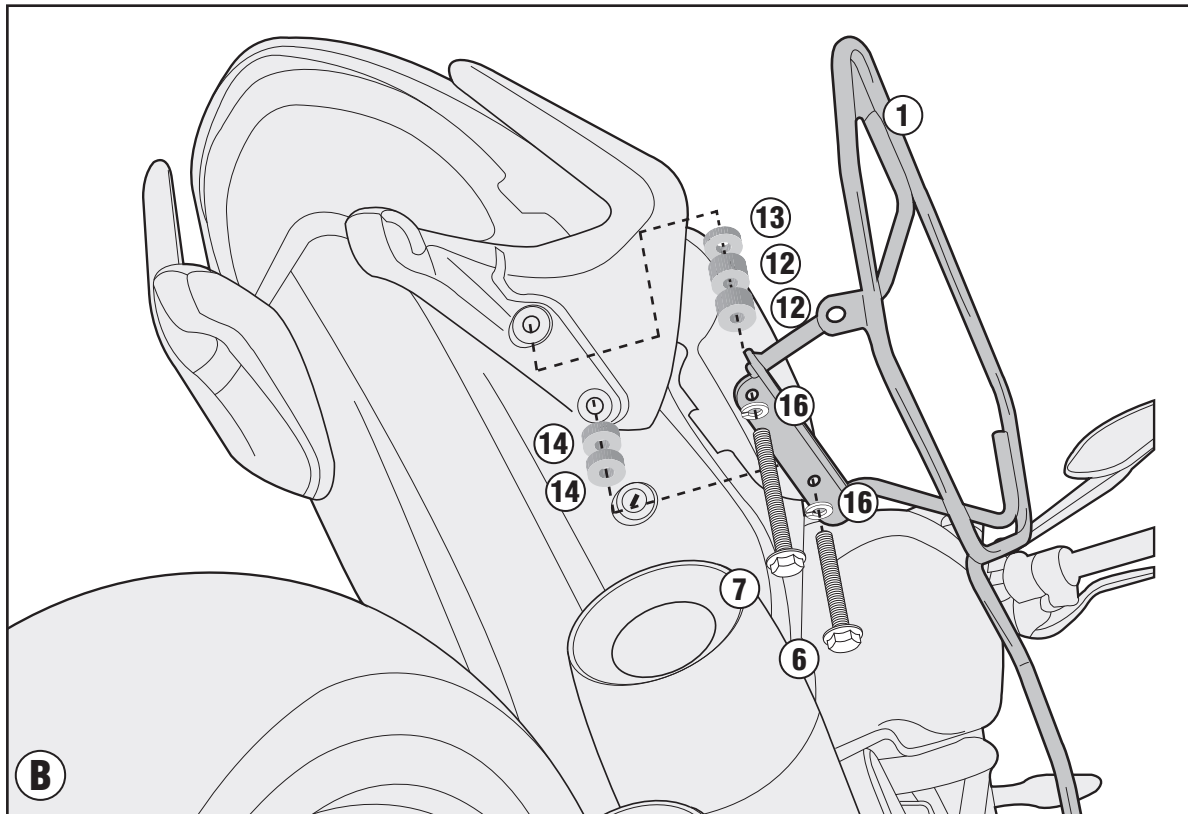

TE7404 - TE7404K

TELAIETTO LATERALE SPECIFICO - SPECIFIC SADDLEBAG TUBULAR HOLDER - SUPPORT TUBULAIRE POUR SACOCHES CAVALIÈRES - SPEZIAL SEITENTRAEGER FUER WEICHTASCHEN
PORTA ALFORJAS TUBULAR LATERAL - SUPORTE LATERAL DE ALFORGES

DUCATI MONSTER 1200 (2014)