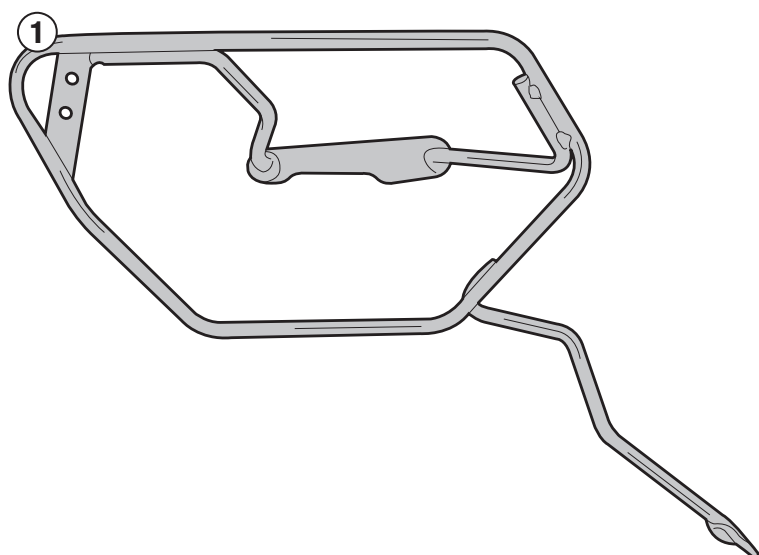

TE7404 - TE7404K

TELAJETTO LATERALE SPECIFICO - SPECIFIC SADDLEBAG TUBULAR HOLDER - SUPPORT TUBULAIRE POUR SACOCHES CAVALIÈRES - SPEZIAL SEITENTRAEGER FUER WEICHTASCHEN
PORTA ALFORJAS TUBULAR LATERAL - SUPORTE LATERAL DE ALFORGES

DUCATI MONSTER 1200 (2014)

N°	Descrizione	Caratteristiche	Codice	Quantità
1	Supporto - Support - Support Halterung - Soporte - Apoio	-	TE7404DXS TE7404SXS	2 (Dx,Sx)
2	Supporto - Support - Support Halterung - Soporte - Apoio	Sp. 3mm	GL2727V	2
3	Ponte Posteriore - Rear Bridge - Pont Posterieure Verbindungsrohr - Puente Trasero - Ponte Traseira	-	GNB1297S	1
4	Vite - Screw Vis - Schraube Tornillo - Parafuso	TBEI M6x65	665TBEI	2
5	Vite - Screw Vis - Schraube Tornillo - Parafuso	TBEI M6x16	616TBEIFN	4
6	Vite - Screw Vis - Schraube Tornillo - Parafuso	TEF M6x35	635TEF	2
7	Vite - Screw Vis - Schraube Tornillo - Parafuso	TEF M6x45	645TEF	2
8	Vite - Screw Vis - Schraube Tornillo - Parafuso	TEF M6x16	616TEF	2
9	Dado - Bolt - Erou Mutter - Tuerca - Porca	Auto Bloccante Flangiato M6	6DADIAFLN	8
10	Distanziale - Spacer Entretoise - Distanzstueck Distanciador - Espaçador	Dado Esagonale 14x3 M6	V261	2
11	Distanziale - Spacer Entretoise - Distanzstueck Distanciador - Espaçador	Ø8x4,5 Foro 6,2mm	C8L4,5F6,2T	2
12	Distanziale - Spacer Entretoise - Distanzstueck Distanciador - Espaçador	Ø16x10 Foro 6,5mm	C16L10F6,5T	4
13	Distanziale - Spacer Entretoise - Distanzstueck Distanciador - Espaçador	Ø16x415 Foro 6,5mm	C16L4,5F6,5T	2
14	Distanziale - Spacer Entretoise - Distanzstueck Distanciador - Espaçador	Ø16x6 Foro 6,5mm	C16L6F6,5T	4
15	Rondella - Washer - Rondelle Scheibe - Arandela - Arruela	-	Z1979	4
16	Rondella - Washer - Rondelle Scheibe - Arandela - Arruela	Spaccata	Z1063	4

TE7404 - TE7404K

TELAIETTO LATERALE SPECIFICO - SPECIFIC SADDLEBAG TUBULAR HOLDER - SUPPORT TUBULAIRE POUR SACOCHES CAVALIÈRES - SPEZIAL SEITENTRAEGER FUER WEICHTASCHEN
PORTA ALFORJAS TUBULAR LATERAL - SUPORTE LATERAL DE ALFORGES

DUCATI MONSTER 1200 (2014)