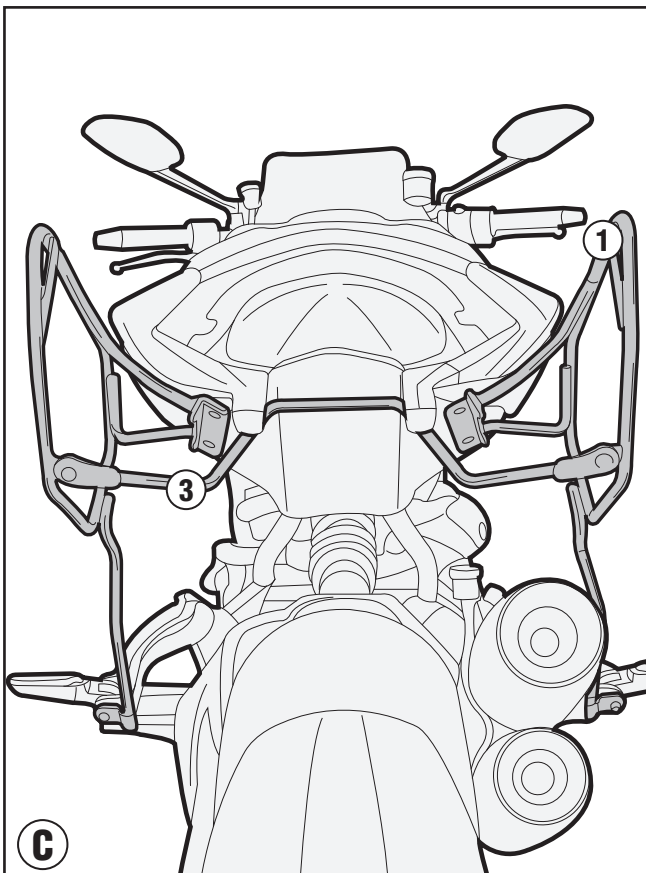

TE7404 - TE7404K

TELAIETTO LATERALE SPECIFICO - SPECIFIC SADDLEBAG TUBULAR HOLDER - SUPPORT TUBULAIRE POUR SACOCHES CAVALIÈRES - SPEZIAL SEITENTRAEGER FUER WEICHTASCHEN
PORTA ALFORJAS TUBULAR LATERAL - SUPORTE LATERAL DE ALFORGES

DUCATI MONSTER 1200 (2014)