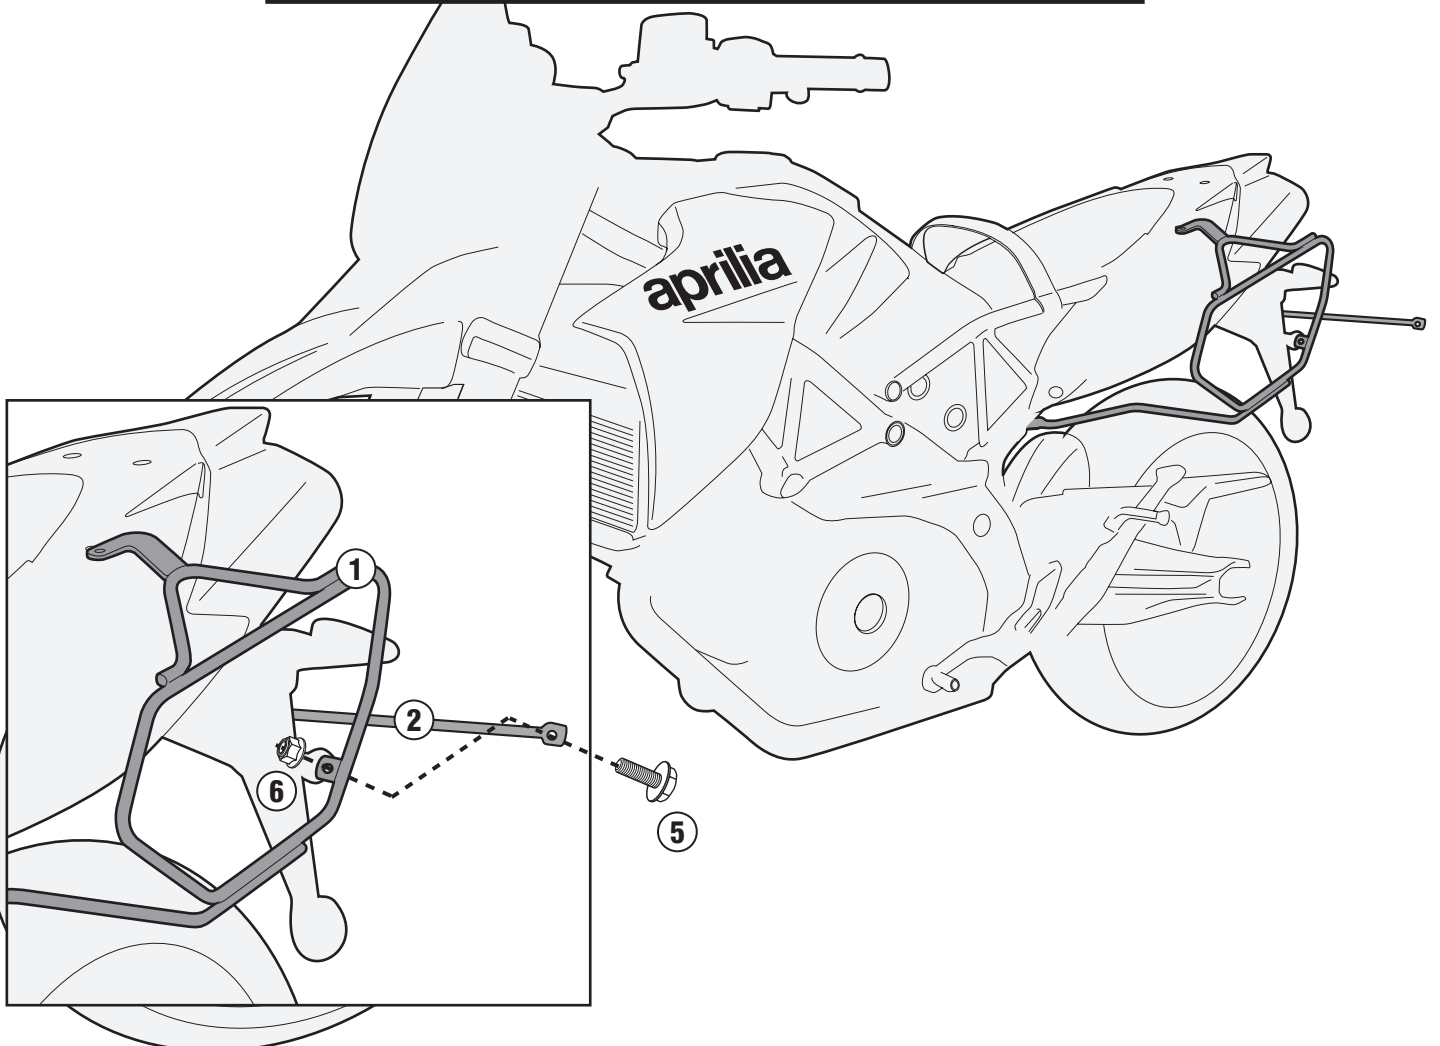

TE6700 - TE6700K

TELAIETTO LATERALE SPECIFICO - SPECIFIC SADDLEBAG TUBULAR HOLDER - SUPPORT TUBULAIRE POUR SACOCHES CAVALIÈRES - SPEZIAL SEITENTRAEGER FUER WEICHTASCHEN

PORTA ALFORJAS TUBULAR LATERAL

APRILIA DORSODURO 750cc (2008-2011)

ISTRUZIONI DI MONTAGGIO - MOUNTING INSTRUCTIONS
INSTRUCTIONS DE MONTAGE - BAUANLEITUNG - INSTRUCCIONES
DE MONTAJE