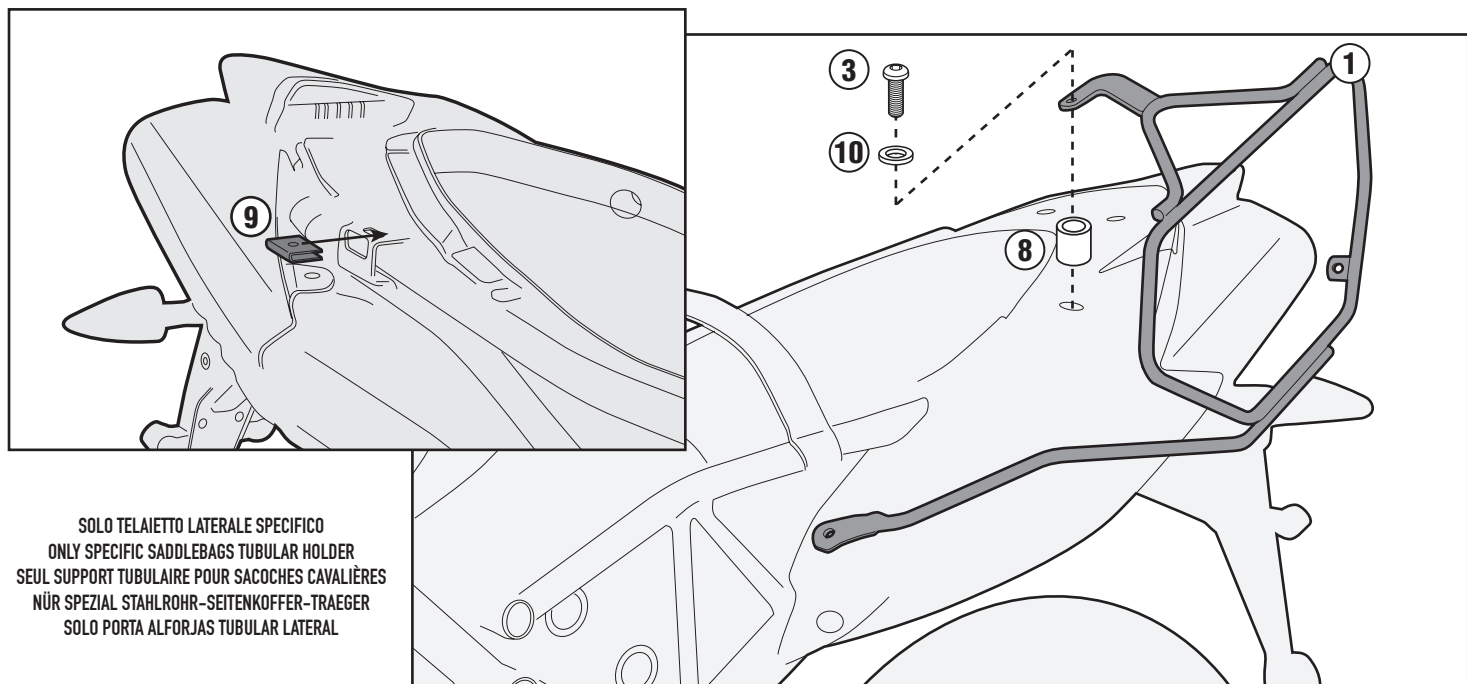

TE6700 - TE6700K

TELAJETTO LATERALE SPECIFICO - SPECIFIC SADDLEBAG TUBULAR HOLDER - SUPPORT TUBULAIRE POUR SACOCHES CAVALIÈRES - SPEZIAL SEITENTRAEGER FUER WEICHTASCHEN

PORTA ALFORJAS TUBULAR LATERAL

APRILIA DORSODURO 750cc (2008-2011)

N°	Descrizione	Caratteristiche	Codice	Quantità	
1	Supporto - Support - Support Halterung - Soporte		-	2 (Dx,Sx)	
2	Rear Bridge Pont Posterieure - Verbindungsrohr Puente Trasero		-	1	
3	Vite - Screw Vis - Schraube Tornillo	TBEI M8x40	-	2	
4	Vite - Screw Vis - Schraube Tornillo	TEF M8x16		2	
5	Vite - Screw Vis - Schraube Tornillo	TEF M6x16		2	
6	Dado - Bolt - Ecrou Mutter - Tuerca	Auto Bloccante Flangiato M6		2	
7	Dado - Bolt - Ecrou Mutter - Tuerca	Auto Bloccante Flangiato M8		2	
8	Distanziale - Spacer Entretoise - Distanzstueck Distanciador	Ø18x22 foro 8.5mm	V522	2	
9	Molletta - Clip Pince - Klammer Clip	-	Z2145	2	
10	Rondella - Washer Rondelle - Scheibe Arandela	Ø8x14	-	2	
11	Particolari Inclusi Nel Kit Viteria Della Piastra Components Included In The Fitting Kit Of The Plate Pièces Inclues Dans Le Kit De Vis De La Platine Die Einzelnen Teile Sind Bei Montagekit Der Platte Enthalten Despieces Incluidos En El Kit De Anclajes De La Parrilla				

TE6700 - TE6700K

TELAIETTO LATERALE SPECIFICO - SPECIFIC SADDLEBAG TUBULAR HOLDER - SUPPORT TUBULAIRE POUR SACOCHES CAVALIÈRES - SPEZIAL SEITENTRAEGER FUER WEICHTASCHEN

PORTA ALFORJAS TUBULAR LATERAL

APRILIA DORSODURO 750cc (2008-2011)