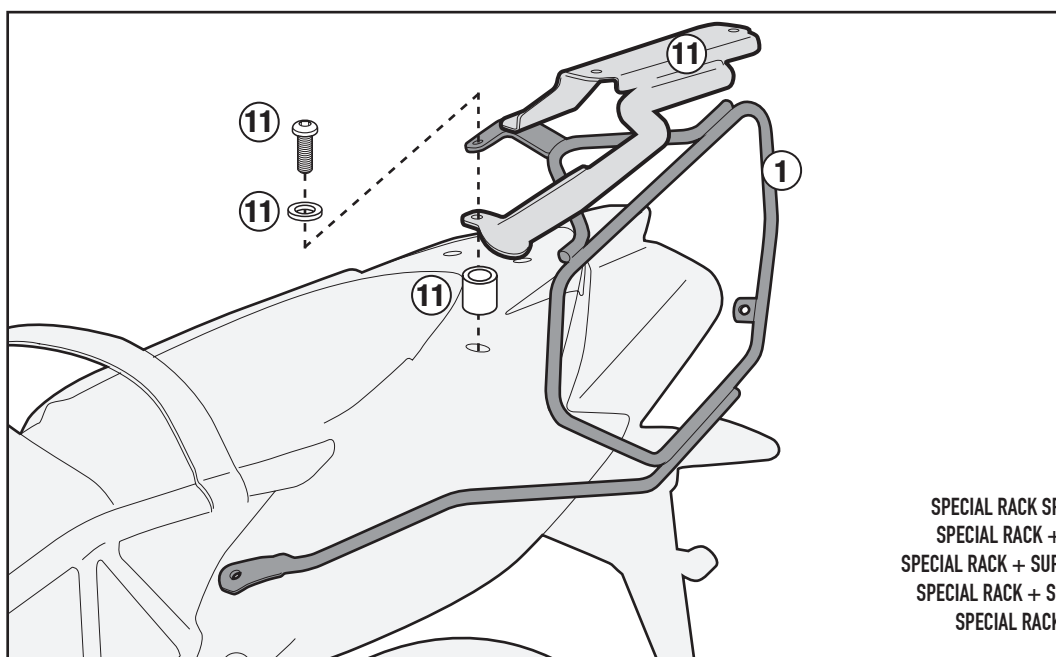

TE6700 - TE6700K

TELAJETTO LATERALE SPECIFICO - SPECIFIC SADDLEBAG TUBULAR HOLDER - SUPPORT TUBULAIRE POUR SACOCHES CAVALIÈRES - SPEZIAL SEITENTRAEGER FUER WEICHTASCHEN

PORTA ALFORJAS TUBULAR LATERAL

APRILIA DORSODURO 750cc (2008-2011)

N°	Descrizione	Caratteristiche	Codice	Quantità	
1	Supporto - Support - Support Halterung - Soporte		-	2 (Dx,Sx)	
2	Rear Bridge Pont Posterieure - Verbindungsrohr Puente Trasero		-	1	
3	Vite - Screw Vis - Schraube Tornillo	TBEI M8x40	-	2	
4	Vite - Screw Vis - Schraube Tornillo	TEF M8x16		2	
5	Vite - Screw Vis - Schraube Tornillo	TEF M6x16		2	
6	Dado - Bolt - Ecrou Mutter - Tuerca	Auto Bloccante Flangiato M6		2	
7	Dado - Bolt - Ecrou Mutter - Tuerca	Auto Bloccante Flangiato M8		2	
8	Distanziale - Spacer Entretoise - Distanzstueck Distanciador	Ø18x22 foro 8.5mm	V522	2	
9	Molletta - Clip Pince - Klammer Clip	-	Z2145	2	
10	Rondella - Washer Rondelle - Scheibe Arandela	Ø8x14	-	2	
11	Particolari Inclusi Nel Kit Viteria Della Piastra Components Included In The Fitting Kit Of The Plate Pièces Inclues Dans Le Kit De Vis De La Platine Die Einzelnen Teile Sind Bei Montagekit Der Platte Enthalten Despieces Incluidos En El Kit De Anclajes De La Parrilla				

TE6700 - TE6700K

TELAIETTO LATERALE SPECIFICO - SPECIFIC SADDLEBAG TUBULAR HOLDER - SUPPORT TUBULAIRE POUR SACOCHES CAVALIÈRES - SPEZIAL SEITENTRAEGER FUER WEICHTASCHEN

PORTA ALFORJAS TUBULAR LATERAL

APRILIA DORSODURO 750cc (2008-2011)