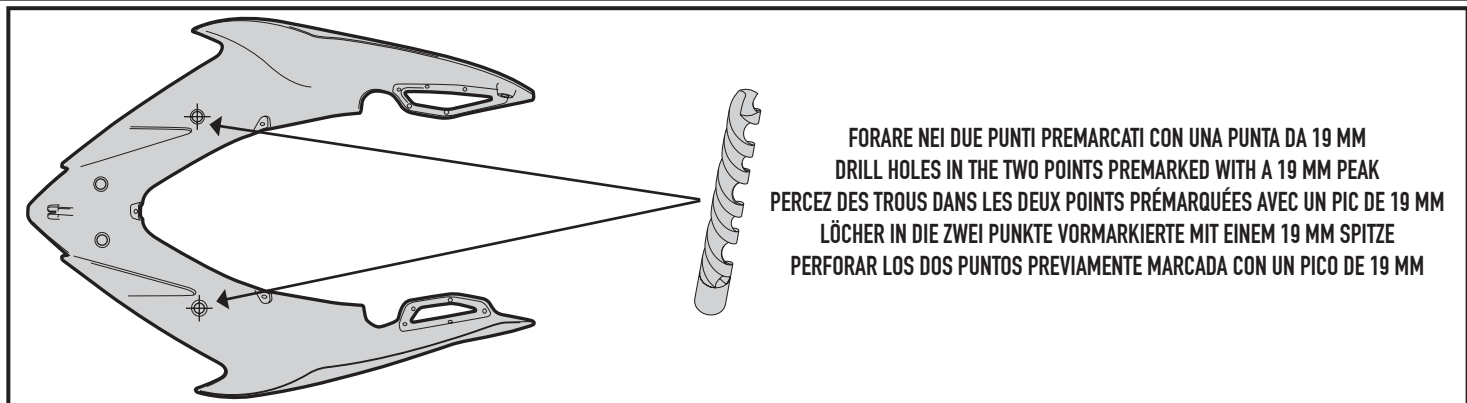

TE6700 - TE6700K

TELAJETTO LATERALE SPECIFICO - SPECIFIC SADDLEBAG TUBULAR HOLDER - SUPPORT TUBULAIRE POUR SACOCHES CAVALIÈRES - SPEZIAL SEITENTRAEGER FUER WEICHTASCHEN

PORTA ALFORJAS TUBULAR LATERAL

APRILIA DORSODURO 750cc (2008-2011)

N°	Descrizione	Caratteristiche	Codice	Quantità	
1	Supporto - Support - Support Halterung - Soporte		-	2 (Dx,Sx)	
2	Rear Bridge Pont Posterieure - Verbindungsrohr Puente Trasero		-	1	
3	Vite - Screw Vis - Schraube Tornillo	TBEI M8x40	-	2	
4	Vite - Screw Vis - Schraube Tornillo	TEF M8x16		2	
5	Vite - Screw Vis - Schraube Tornillo	TEF M6x16		2	
6	Dado - Bolt - Ecrou Mutter - Tuerca	Auto Bloccante Flangiato M6		2	
7	Dado - Bolt - Ecrou Mutter - Tuerca	Auto Bloccante Flangiato M8		2	
8	Distanziale - Spacer Entretoise - Distanzstueck Distanciador	Ø18x22 foro 8.5mm	V522	2	
9	Molletta - Clip Pince - Klammer Clip	-	Z2145	2	
10	Rondella - Washer Rondelle - Scheibe Arandela	Ø8x14	-	2	
11	Particolari Inclusi Nel Kit Viteria Della Piastra Components Included In The Fitting Kit Of The Plate Pièces Inclues Dans Le Kit De Vis De La Platine Die Einzelnen Teile Sind Bei Montagekit Der Platte Enthalten Despieces Incluidos En El Kit De Anclajes De La Parrilla				

TE6700 - TE6700K

TELAIETTO LATERALE SPECIFICO - SPECIFIC SADDLEBAG TUBULAR HOLDER - SUPPORT TUBULAIRE POUR SACOCHES CAVALIÈRES - SPEZIAL SEITENTRAEGER FUER WEICHTASCHEN

PORTA ALFORJAS TUBULAR LATERAL

APRILIA DORSODURO 750cc (2008-2011)