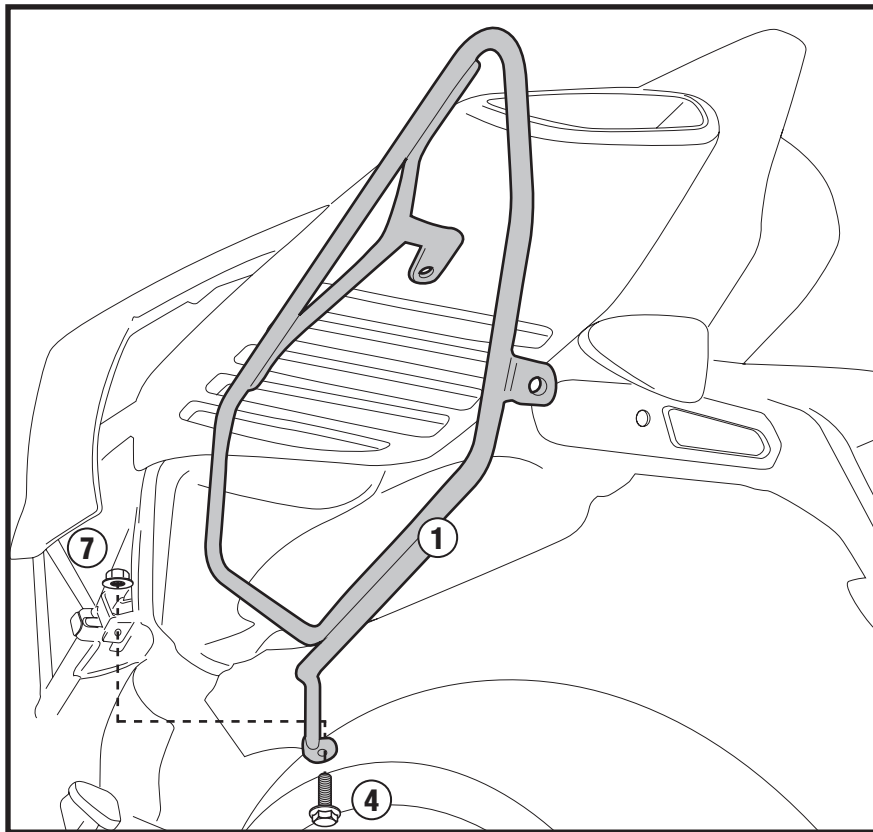

TE6700 - TE6700K

TELAIETTO LATERALE SPECIFICO - SPECIFIC SADDLEBAG TUBULAR HOLDER - SUPPORT TUBULAIRE POUR SACOCHES CAVALIÈRES - SPEZIAL SEITENTRAEGER FUER WEICHTASCHEN

PORTA ALFORJAS TUBULAR LATERAL

APRILIA DORSODURO 750cc (2008-2011)

ISTRUZIONI DI MONTAGGIO - MOUNTING INSTRUCTIONS
INSTRUCTIONS DE MONTAGE - BAUANLEITUNG - INSTRUCCIONES
DE MONTAJE