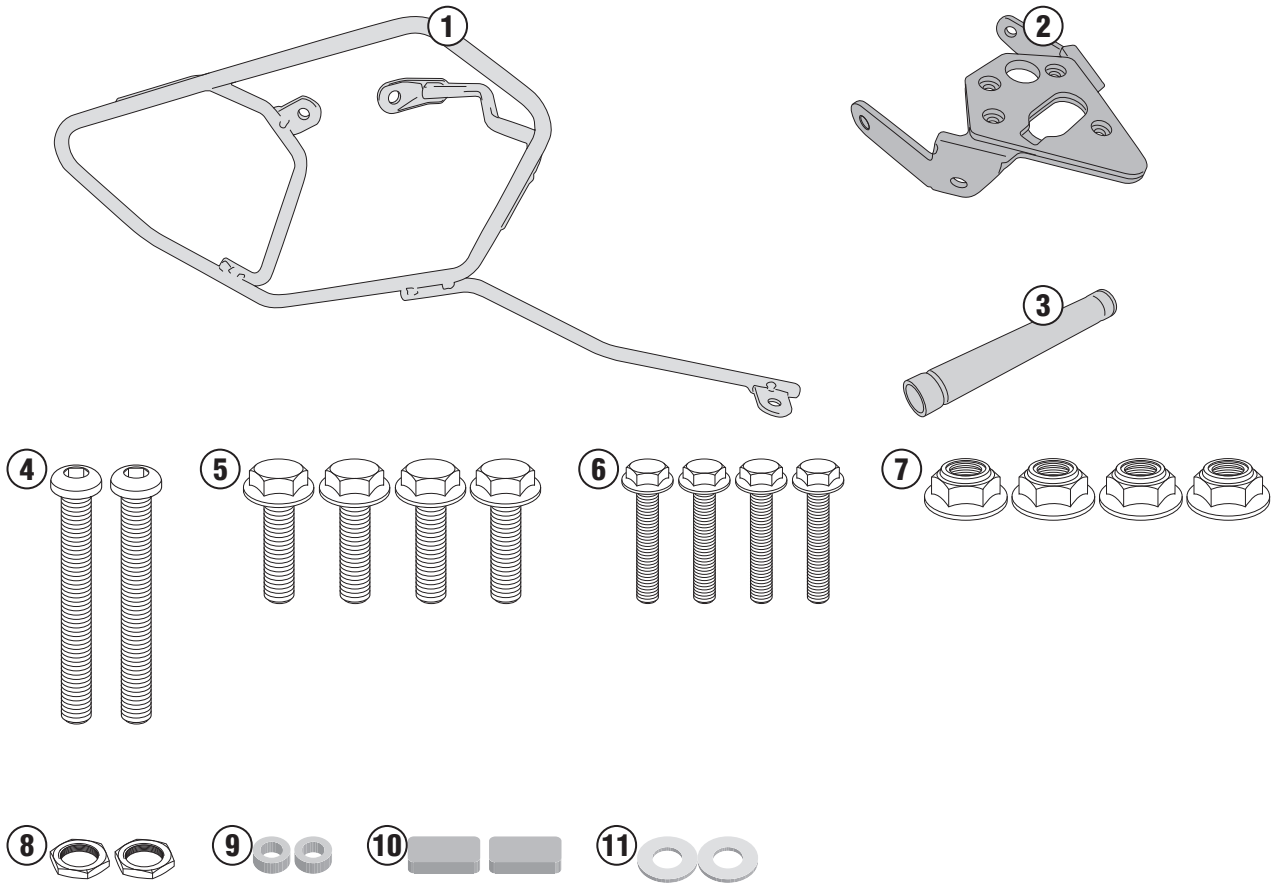

TE6405 - TE6405K

TELAIETTO LATERALE SPECIFICO - SPECIFIC SADDLEBAG TUBULAR HOLDER - SUPPORT TUBULAIRE POUR SACOCHES CAVALIÈRES - SPEZIAL SEITENTRAEGER FUER WEICHTASCHEN
PORTA ALFORJAS TUBULAR LATERAL - SUPORTE LATERAL DE ALFORGES

TRIUMPH

STREET TRIPLE 675

(2013 - 2014)

ISTRUZIONI DI MONTAGGIO - MOUNTING INSTRUCTIONS
INSTRUCTIONS DE MONTAGE - BAUANLEITUNG
INSTRUCCIONES DE MONTAJE - INSTRUÇÕES DE MONTAGEM