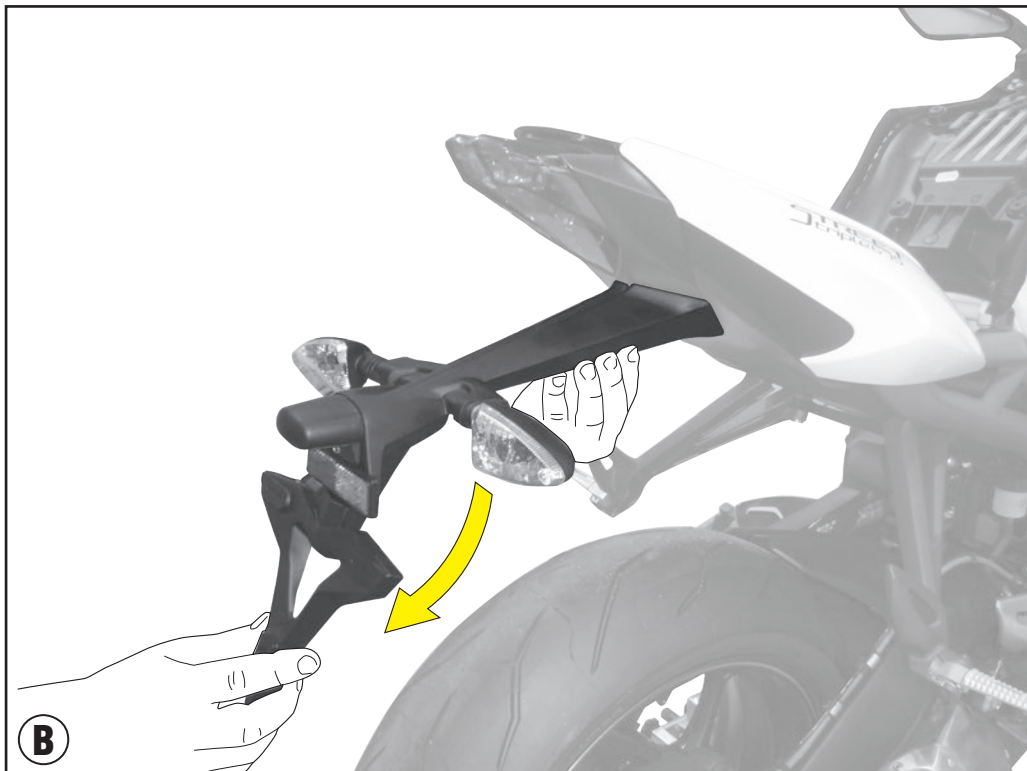

TE6405 - TE6405K

TELAIETTO LATERALE SPECIFICO - SPECIFIC SADDLEBAG TUBULAR HOLDER - SUPPORT TUBULAIRE POUR SACOCHES CAVALIÈRES - SPEZIAL SEITENTRAEGER FUER WEICHTASCHEN
PORTA ALFORJAS TUBULAR LATERAL - SUPORTE LATERAL DE ALFORGES

TRIUMPH

STREET TRIPLE 675

(2013 - 2014)

SVITARE
UNSCREW
DÉVISSER
SCHRAUBEN
DESENROSCAR
DESAPERTAR