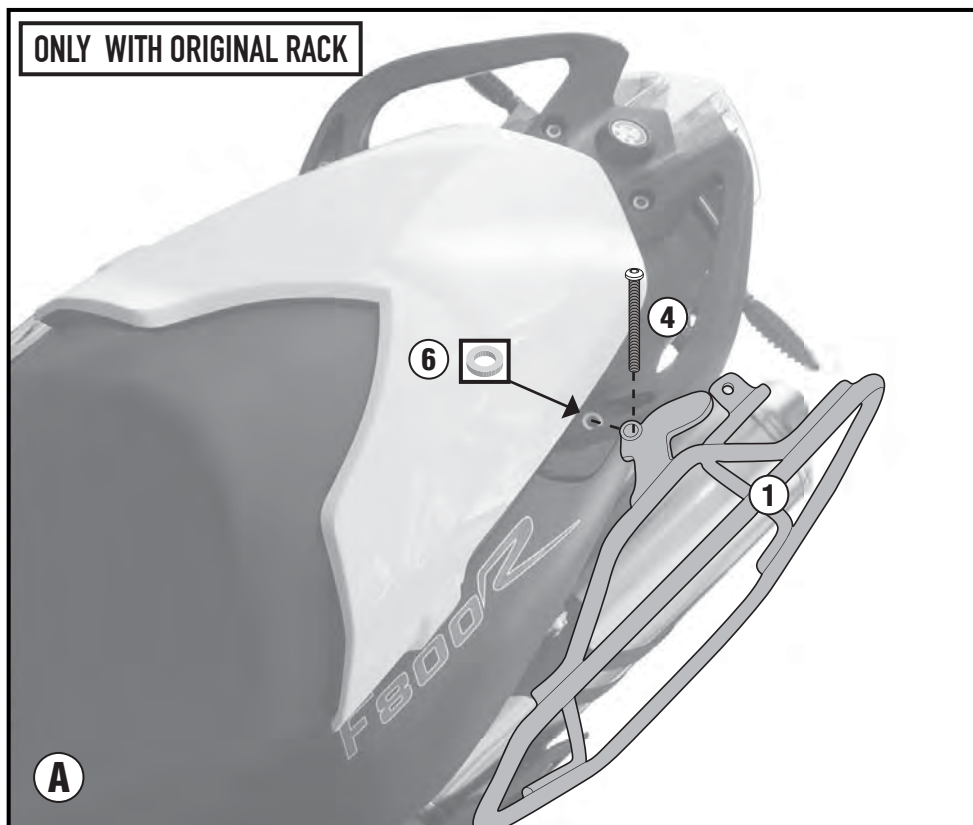

TE5118 - TE5118K

TELAIETTO LATERALE SPECIFICO - SPECIFIC SADDLEBAG TUBULAR HOLDER - SUPPORT TUBULAIRE POUR SACOCHES CAVALIÈRES - SPEZIAL SEITENTRAEGER FUER WEICHTASCHEN
PORTA ALFORJAS TUBULAR LATERAL - SUPORTE LATERAL DE ALFORGES

BMW F800R (2009-2015) BMW F800GT (2013-2015)