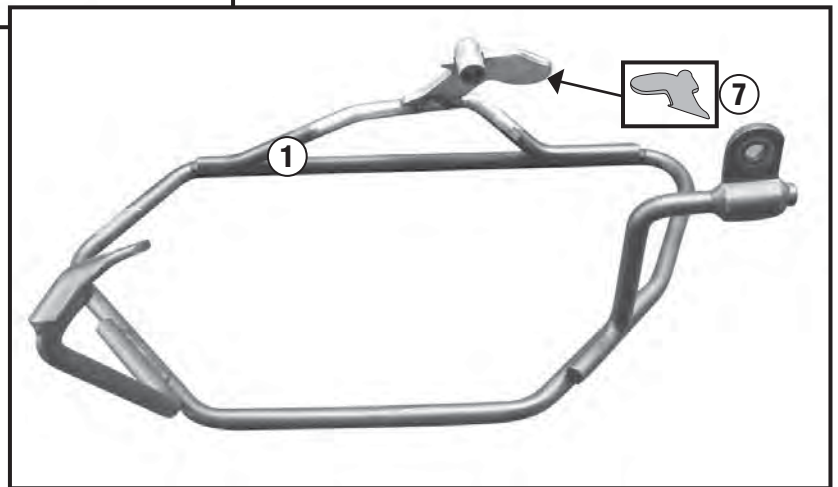

TE5118 - TE5118K

TELAIETTO LATERALE SPECIFICO - SPECIFIC SADDLEBAG TUBULAR HOLDER - SUPPORT TUBULAIRE POUR SACOCHES CAVALIÈRES - SPEZIAL SEITENTRAEGER FUER WEICHTASCHEN
PORTA ALFORJAS TUBULAR LATERAL - SUPORTE LATERAL DE ALFORGES

BMW F800R (2009-2015) BMW F800GT (2013-2015)