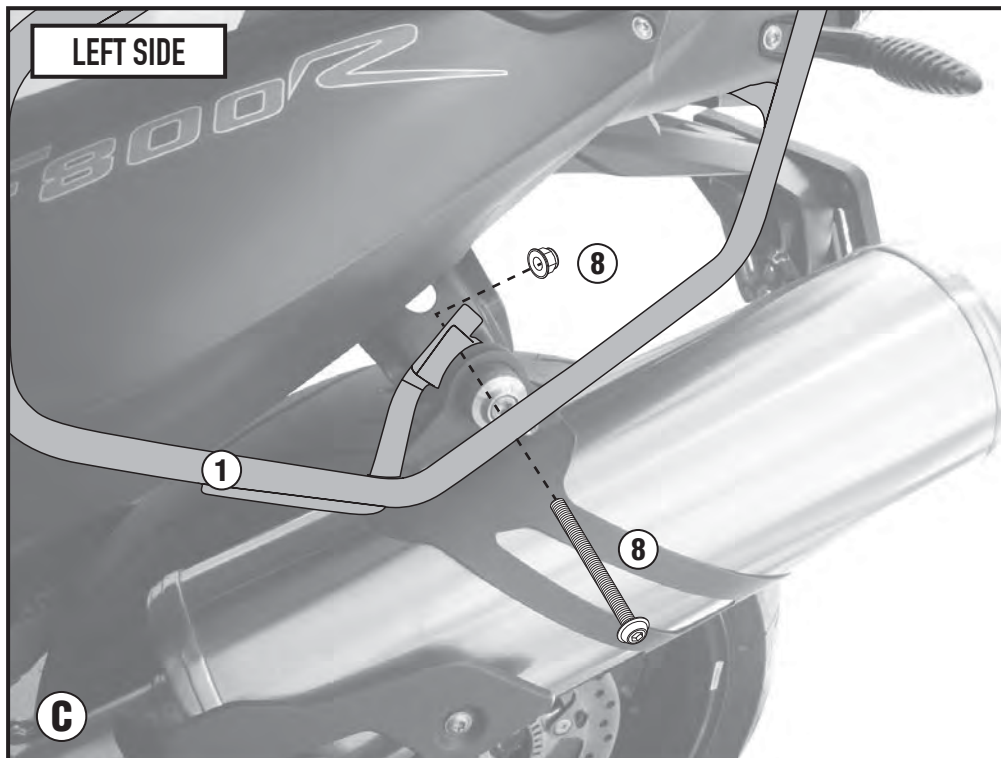

TE5118 - TE5118K

TELAIETTO LATERALE SPECIFICO - SPECIFIC SADDLEBAG TUBULAR HOLDER - SUPPORT TUBULAIRE POUR SACOCHES CAVALIÈRES - SPEZIAL SEITENTRAEGER FUER WEICHTASCHEN
PORTA ALFORJAS TUBULAR LATERAL - SUPORTE LATERAL DE ALFORGES

BMW F800R (2009-2015) BMW F800GT (2013-2015)