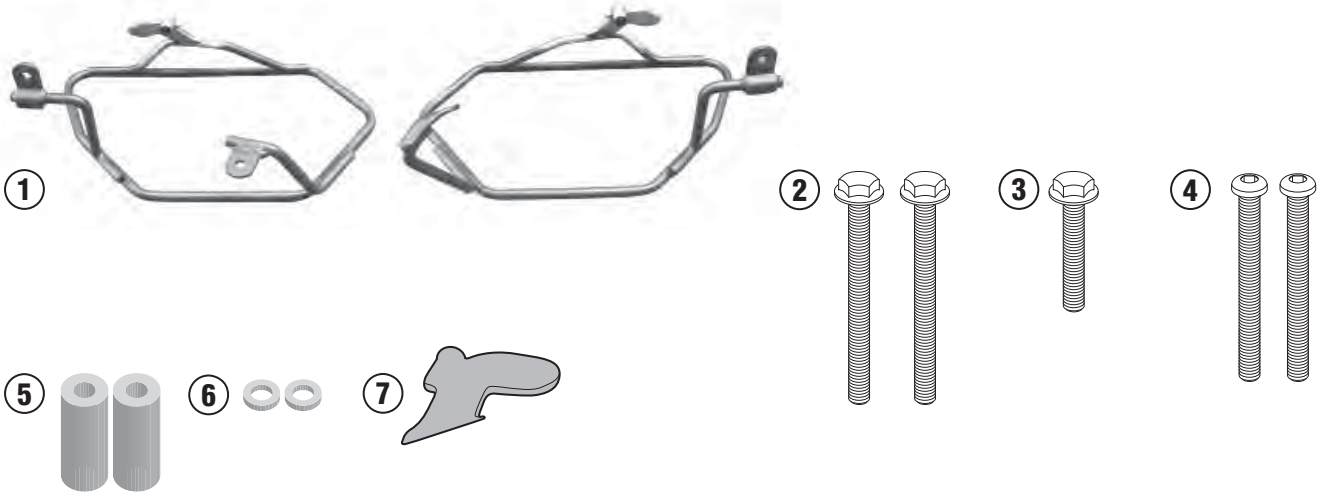

TE5118 - TE5118K

TELAJETTO LATERALE SPECIFICO - SPECIFIC SADDLEBAG TUBULAR HOLDER - SUPPORT TUBULAIRE POUR SACOCHES CAVALIÈRES - SPEZIAL SEITENTRAEGER FUER WEICHTASCHEN
PORTA ALFORJAS TUBULAR LATERAL - SUPORTE LATERAL DE ALFORGES

BMW F800R (2009-2015) BMW F800GT (2013-2015)

N°	Descrizione	Caratteristiche	Codice	Quantità
1	Supporto - Support - Support Halterung - Soporte - Apoio	-	TE5118 (Dx - Sx)	2 (Dx,Sx)
2	Vite - Screw Vis - Schraube Tornillo - Parafuso	TEF M8x70	870TEF	2
3	Vite - Screw Vis - Schraube Tornillo - Parafuso	TEF M8x35	835TEF	1
4	Vite - Screw Vis - Schraube Tornillo - Parafuso	TBEI M8x65	865TBEI	2
5	Distanziale - Spacer Entretoise - Distanzstueck Distanciador - Espaçador	Ø18L14 Foro 8,5	C18L14F8,5T	2
6	Distanziale - Spacer Entretoise - Distanzstueck Distanciador - Espaçador	Ø14L3 Foro 8,5	C14L3F8,5T	2
7	MOUSSE	MOUSSE 3mm	Z2376DX Z2376SX	2 (Dx,Sx)
8	Componenti Originali - Original Parts Parties Originales - Original Bauteile Componentes Originales - Componentes Originais	-	-	-

TE5118 - TE5118K

TELAJETTO LATERALE SPECIFICO - SPECIFIC SADDLEBAG TUBULAR HOLDER - SUPPORT TUBULAIRE POUR SACOCHES CAVALIÈRES - SPEZIAL SEITENTRAEGER FUER WEICHTASCHEN
PORTA ALFORJAS TUBULAR LATERAL - SUPORTE LATERAL DE ALFORGES

BMW F800R (2009-2015) BMW F800GT (2013-2015)