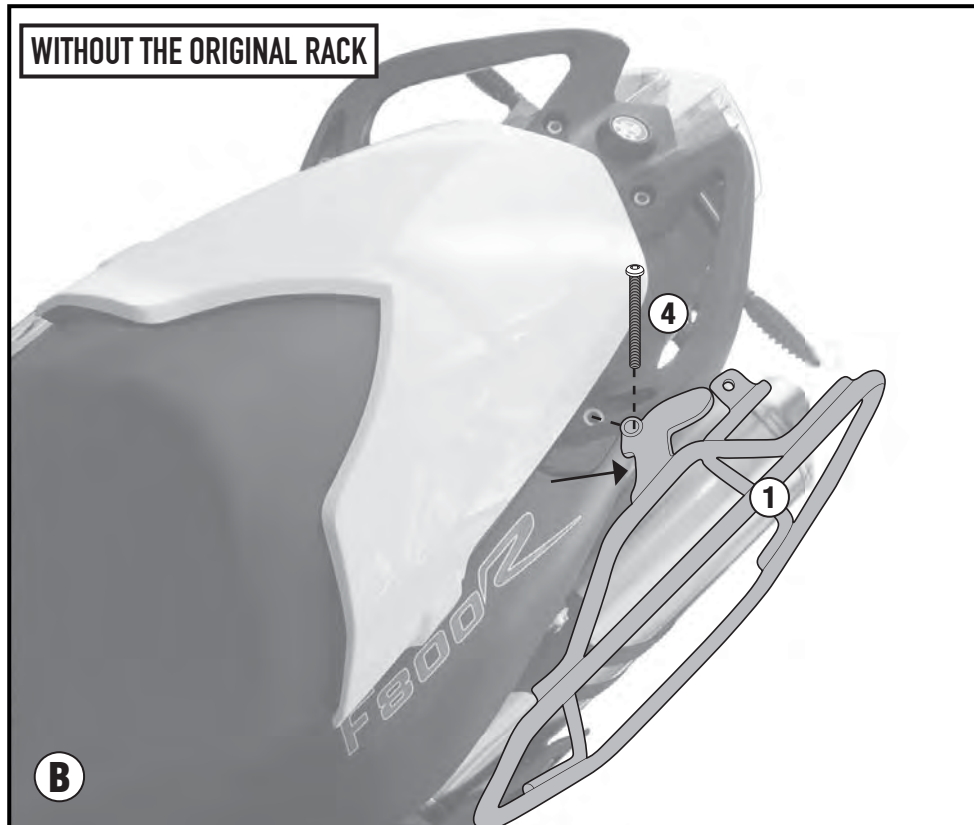

TE5118 - TE5118K

TELAIETTO LATERALE SPECIFICO - SPECIFIC SADDLEBAG TUBULAR HOLDER - SUPPORT TUBULAIRE POUR SACOCHES CAVALIÈRES - SPEZIAL SEITENTRAEGER FUER WEICHTASCHEN
PORTA ALFORJAS TUBULAR LATERAL - SUPORTE LATERAL DE ALFORGES

BMW F800R (2009-2015) BMW F800GT (2013-2015)