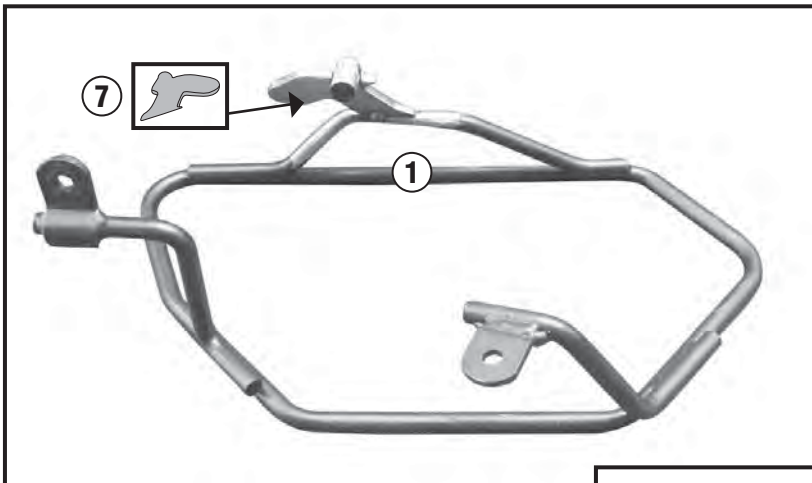

TE5118 - TE5118K

TELAJETTO LATERALE SPECIFICO - SPECIFIC SADDLEBAG TUBULAR HOLDER - SUPPORT TUBULAIRE POUR SACOCHES CAVALIÈRES - SPEZIAL SEITENTRAEGER FUER WEICHTASCHEN
PORTA ALFORJAS TUBULAR LATERAL - SUPORTE LATERAL DE ALFORGES

BMW F800R (2009-2015) BMW F800GT (2013-2015)

TE5118 - TE5118K

TELAIETTO LATERALE SPECIFICO - SPECIFIC SADDLEBAG TUBULAR HOLDER - SUPPORT TUBULAIRE POUR SACOCHES CAVALIÈRES - SPEZIAL SEITENTRAEGER FUER WEICHTASCHEN
PORTA ALFORJAS TUBULAR LATERAL - SUPORTE LATERAL DE ALFORGES