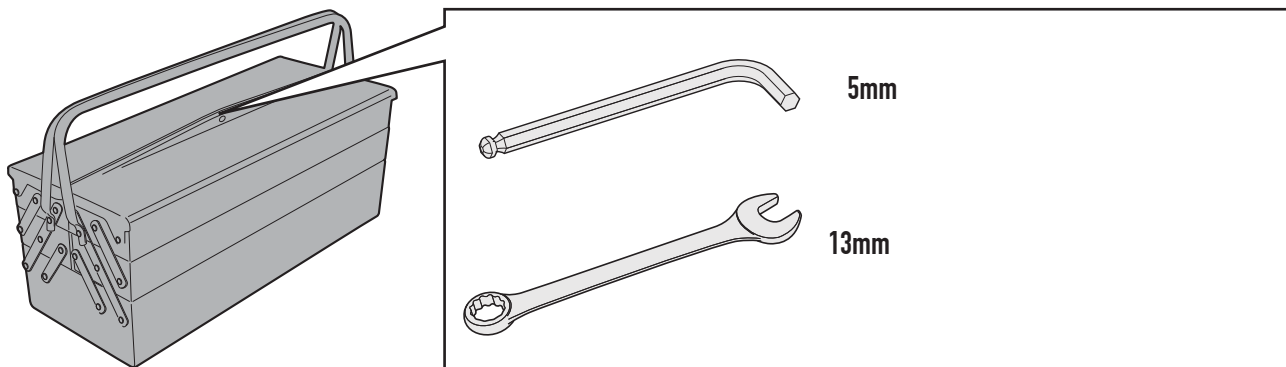

TE5118 - TE5118K

TELAJETTO LATERALE SPECIFICO - SPECIFIC SADDLEBAG TUBULAR HOLDER - SUPPORT TUBULAIRE POUR SACOCHES CAVALIÈRES - SPEZIAL SEITENTRAEGER FUER WEICHTASCHEN
PORTA ALFORJAS TUBULAR LATERAL - SUPORTE LATERAL DE ALFORGES

BMW F800R (2009-2015) BMW F800GT (2013-2015)

N°	Descrizione	Caratteristiche	Codice	Quantità
1	Supporto - Support - Support Halterung - Soporte - Apoio	-	TE5118 (Dx - Sx)	2 (Dx,Sx)
2	Vite - Screw Vis - Schraube Tornillo - Parafuso	TEF M8x70	870TEF	2
3	Vite - Screw Vis - Schraube Tornillo - Parafuso	TEF M8x35	835TEF	1
4	Vite - Screw Vis - Schraube Tornillo - Parafuso	TBEI M8x65	865TBEI	2
5	Distanziale - Spacer Entretoise - Distanzstueck Distanciador - Espaçador	Ø18L14 Foro 8,5	C18L14F8,5T	2
6	Distanziale - Spacer Entretoise - Distanzstueck Distanciador - Espaçador	Ø14L3 Foro 8,5	C14L3F8,5T	2
7	MOUSSE	MOUSSE 3mm	Z2376DX Z2376SX	2 (Dx,Sx)
8	Componenti Originali - Original Parts Parties Originales - Original Bauteile Componentes Originales - Componentes Originais	-	-	-

TE5118 - TE5118K

TELAJETTO LATERALE SPECIFICO - SPECIFIC SADDLEBAG TUBULAR HOLDER - SUPPORT TUBULAIRE POUR SACOCHES CAVALIÈRES - SPEZIAL SEITENTRAEGER FUER WEICHTASCHEN
PORTA ALFORJAS TUBULAR LATERAL - SUPORTE LATERAL DE ALFORGES

BMW F800R (2009-2015) BMW F800GT (2013-2015)