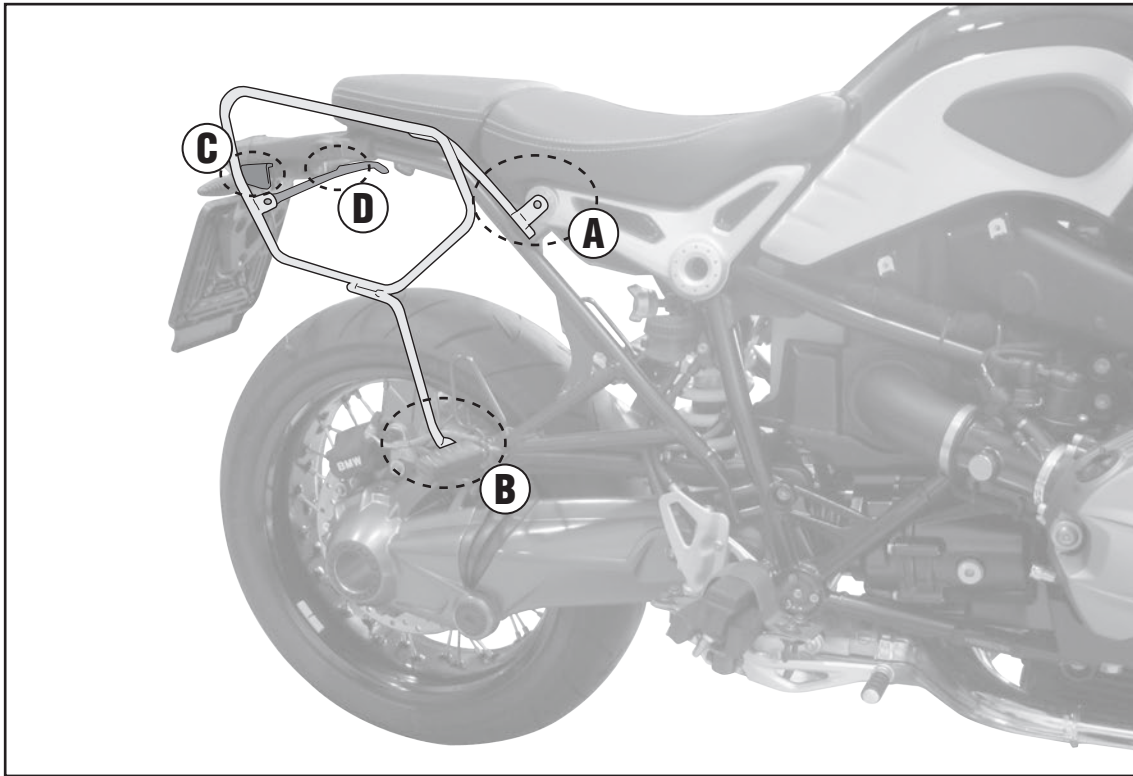

TE5115 - TE5115K

TELAIETTO LATERALE SPECIFICO - SPECIFIC SADDLEBAG TUBULAR HOLDER - SUPPORT TUBULAIRE POUR SACOCHES CAVALIÈRES - SPEZIAL SEITENTRAEGER FUER WEICHTASCHEN
PORTA ALFORJAS TUBULAR LATERAL - SUPORTE LATERAL DE ALFORGES

BMW R NINTE T 1200cc (2014)