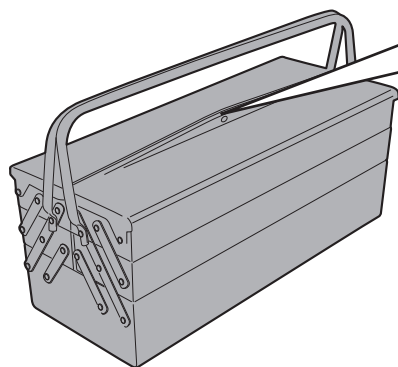

TE5115 - TE5115K

TELAIETTO LATERALE SPECIFICO - SPECIFIC SADDLEBAG TUBULAR HOLDER - SUPPORT TUBULAIRE POUR SACOCHES CAVALIÈRES - SPEZIAL SEITENTRAEGER FUER WEICHTASCHEN
PORTA ALFORJAS TUBULAR LATERAL - SUPORTE LATERAL DE ALFORGES

BMW R NINTE T 1200cc (2014)

ISTRUZIONI DI MONTAGGIO - MOUNTING INSTRUCTIONS
INSTRUCTIONS DE MONTAGE - BAUANLEITUNG
INSTRUCCIONES DE MONTAJE - INSTRUCCIONES DE MONTAJEM