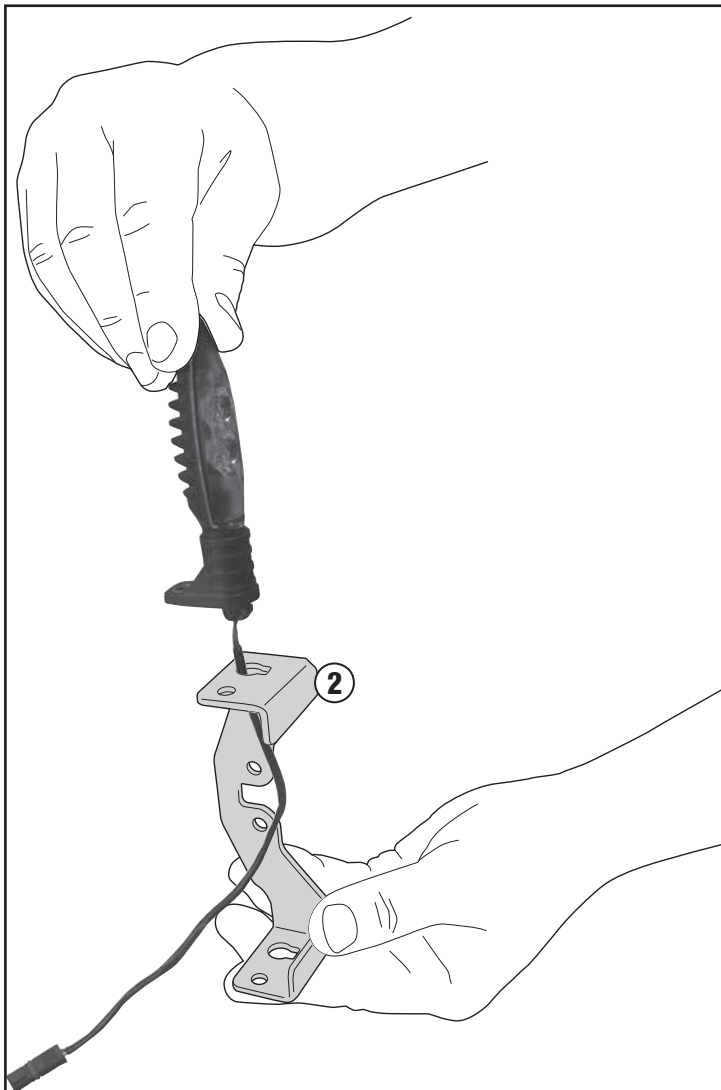

TE5115 - TE5115K

TELAIETTO LATERALE SPECIFICO - SPECIFIC SADDLEBAG TUBULAR HOLDER - SUPPORT TUBULAIRE POUR SACOCHES CAVALIÈRES - SPEZIAL SEITENTRAEGER FUER WEICHTASCHEN
PORTA ALFORJAS TUBULAR LATERAL - SUPORTE LATERAL DE ALFORGES

BMW

R NINTE T 1200cc

(2014)