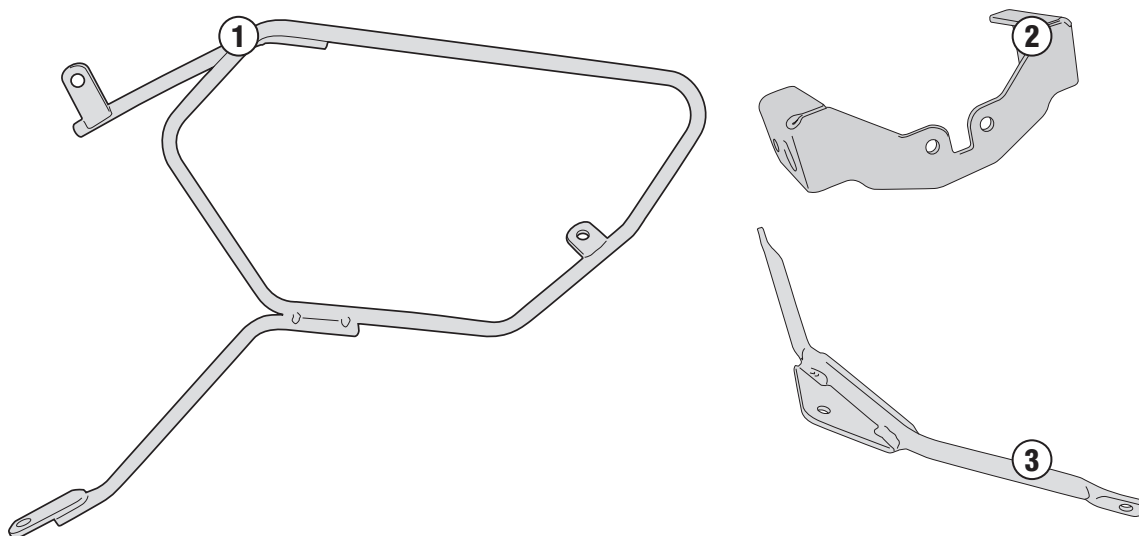

TE5115 - TE5115K

TELAIETTO LATERALE SPECIFICO - SPECIFIC SADDLEBAG TUBULAR HOLDER - SUPPORT TUBULAIRE POUR SACOCHES CAVALIÈRES - SPEZIAL SEITENTRAEGER FUER WEICHTASCHEN
PORTA ALFORJAS TUBULAR LATERAL - SUPORTE LATERAL DE ALFORGES

BMW R NINTE T 1200cc (2014)

ISTRUZIONI DI MONTAGGIO - MOUNTING INSTRUCTIONS
INSTRUCTIONS DE MONTAGE - BAUANLEITUNG
INSTRUCCIONES DE MONTAJE - INSTRUCCIONES DE MONTAJEM