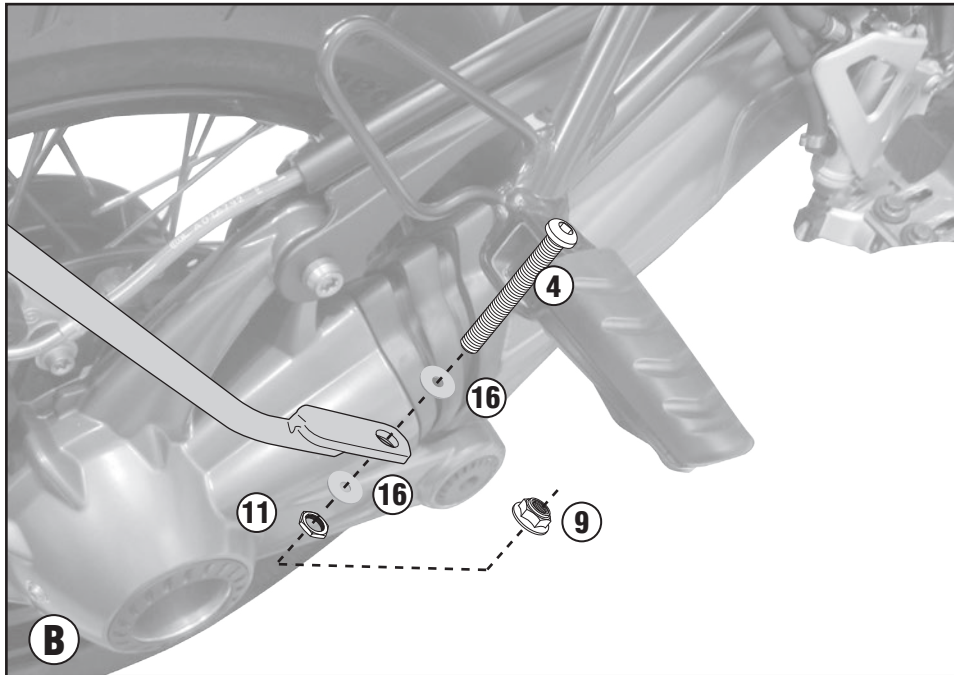

TE5115 - TE5115K

TELAIETTO LATERALE SPECIFICO - SPECIFIC SADDLEBAG TUBULAR HOLDER - SUPPORT TUBULAIRE POUR SACOCHES CAVALIÈRES - SPEZIAL SEITENTRAEGER FUER WEICHTASCHEN
PORTA ALFORJAS TUBULAR LATERAL - SUPORTE LATERAL DE ALFORGES

BMW

R NINTE T 1200cc

(2014)