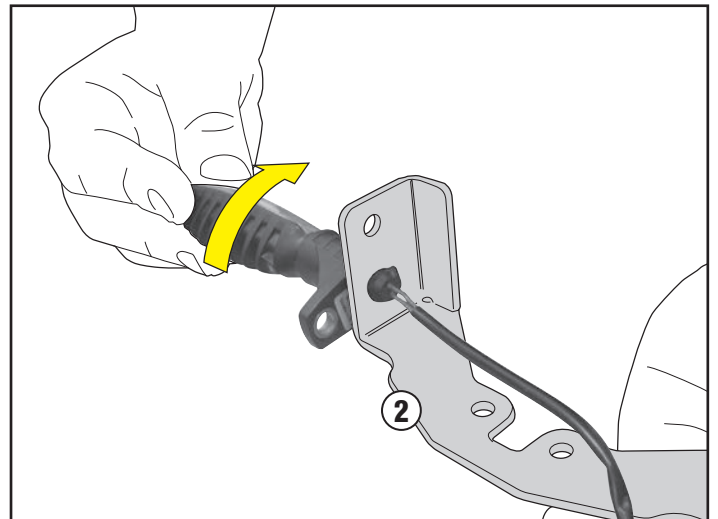

TE5115 - TE5115K

TELAIETTO LATERALE SPECIFICO - SPECIFIC SADDLEBAG TUBULAR HOLDER - SUPPORT TUBULAIRE POUR SACOCHES CAVALIÈRES - SPEZIAL SEITENTRAEGER FUER WEICHTASCHEN
PORTA ALFORJAS TUBULAR LATERAL - SUPORTE LATERAL DE ALFORGES

BMW

R NINTE T 1200cc

(2014)