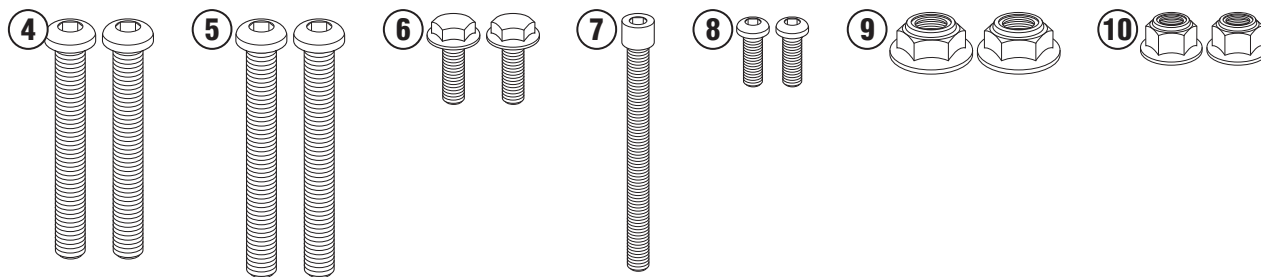

TE5115 - TE5115K

TELAIETTO LATERALE SPECIFICO - SPECIFIC SADDLEBAG TUBULAR HOLDER - SUPPORT TUBULAIRE POUR SACOCHES CAVALIÈRES - SPEZIAL SEITENTRAEGER FUER WEICHTASCHEN
PORTA ALFORJAS TUBULAR LATERAL - SUPORTE LATERAL DE ALFORGES

BMW R NINTE T 1200cc (2014)

ISTRUZIONI DI MONTAGGIO - MOUNTING INSTRUCTIONS
INSTRUCTIONS DE MONTAGE - BAUANLEITUNG
INSTRUCCIONES DE MONTAJE - INSTRUCCIONES DE MONTAJEM