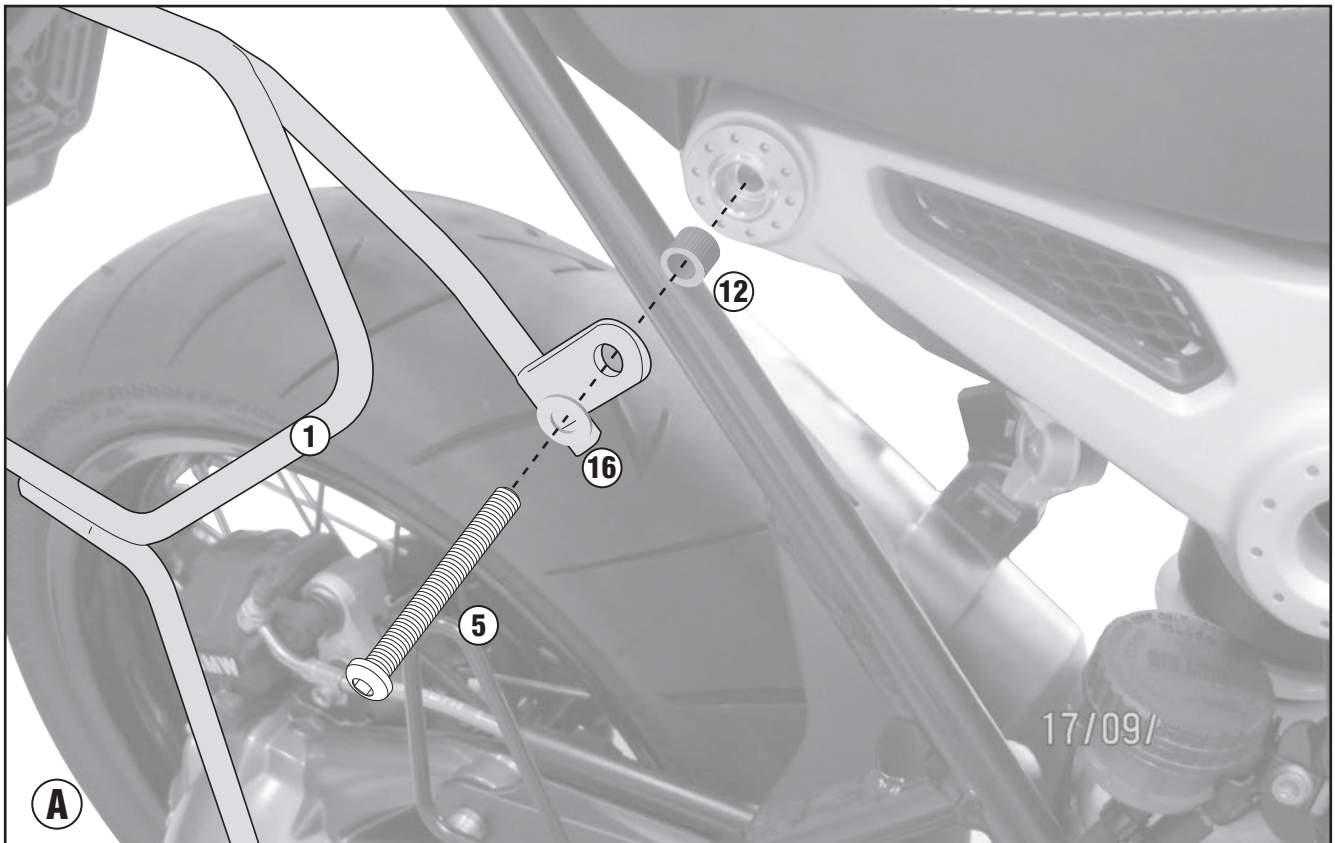

TE5115 - TE5115K

TELAIETTO LATERALE SPECIFICO - SPECIFIC SADDLEBAG TUBULAR HOLDER - SUPPORT TUBULAIRE POUR SACOCHES CAVALIÈRES - SPEZIAL SEITENTRAEGER FUER WEICHTASCHEN
PORTA ALFORJAS TUBULAR LATERAL - SUPORTE LATERAL DE ALFORGES

BMW R NINTE T 1200cc (2014)