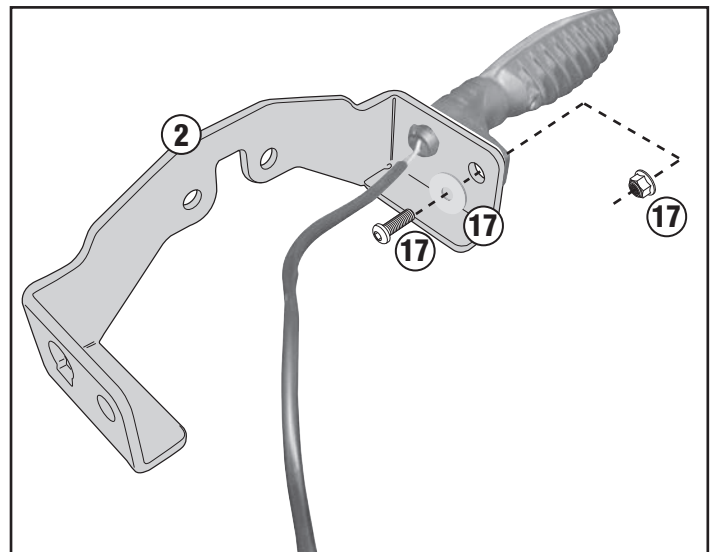

TE5115 - TE5115K

TELAIETTO LATERALE SPECIFICO - SPECIFIC SADDLEBAG TUBULAR HOLDER - SUPPORT TUBULAIRE POUR SACOCHES CAVALIÈRES - SPEZIAL SEITENTRAEGER FUER WEICHTASCHEN
PORTA ALFORJAS TUBULAR LATERAL - SUPORTE LATERAL DE ALFORGES

BMW

R NINTE T 1200cc

(2014)