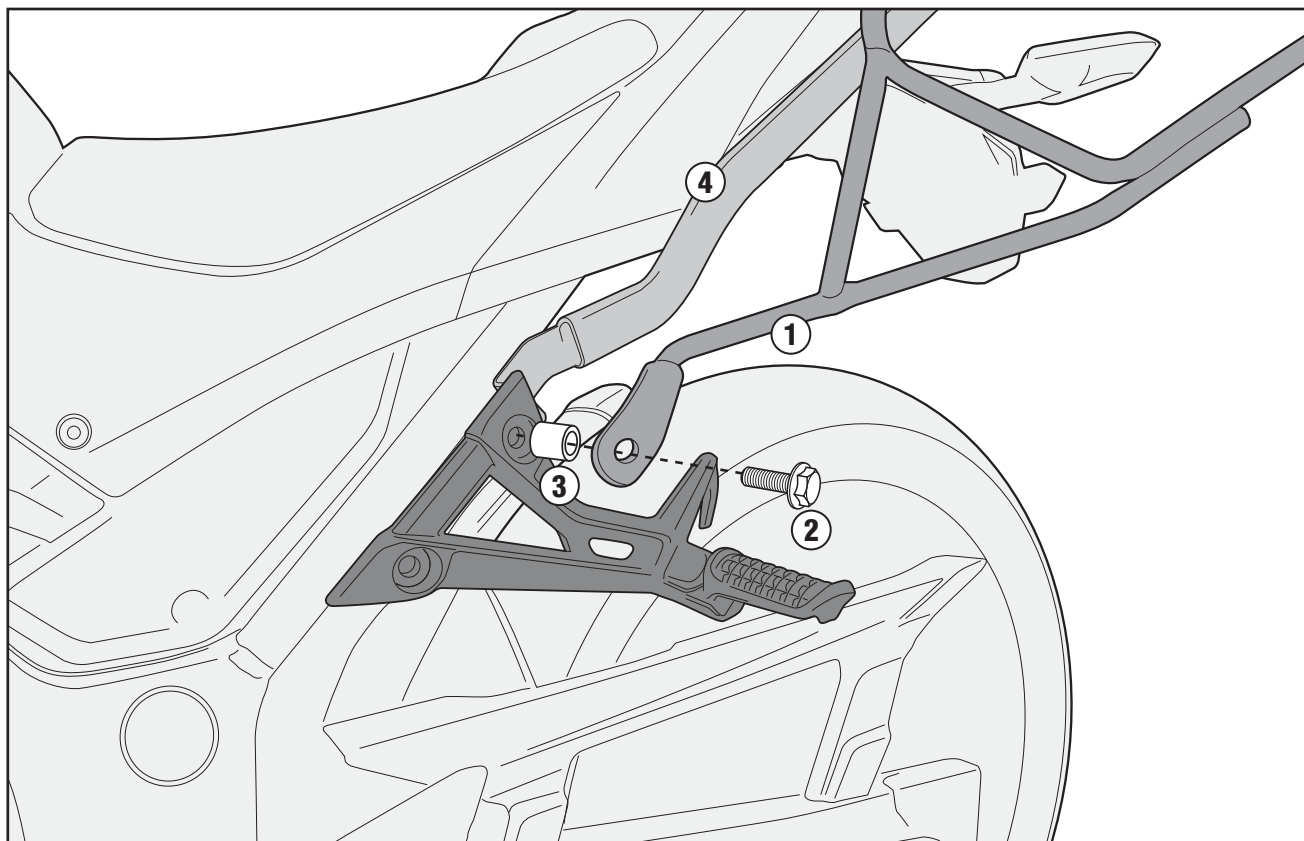

TE4108 - TE4108K

TELAIETTO LATERALE SPECIFICO - SPECIFIC SADDLEBAG TUBULAR HOLDER - SUPPORT TUBULAIRE POUR SACOCHES CAVALIÈRES - SPEZIAL SEITENTRAEGER FUER WEICHTASCHEN
PORTA ALFORJAS TUBULAR LATERAL

KAWASAKI NINJA 300 (2013)

FZ + TELAIETTO LATERALE SPECIFICO
FZ + SPECIFIC SADDLEBAGS TUBULAR HOLDER
FZ + SUPPORT TUBULAIRE POUR SACOCHES CAVALIÈRES
FZ + SPEZIAL STAHLROHR-SEITENKOFFER-TRAEGER
FZ + PORTA ALFORJAS TUBULAR LATERAL