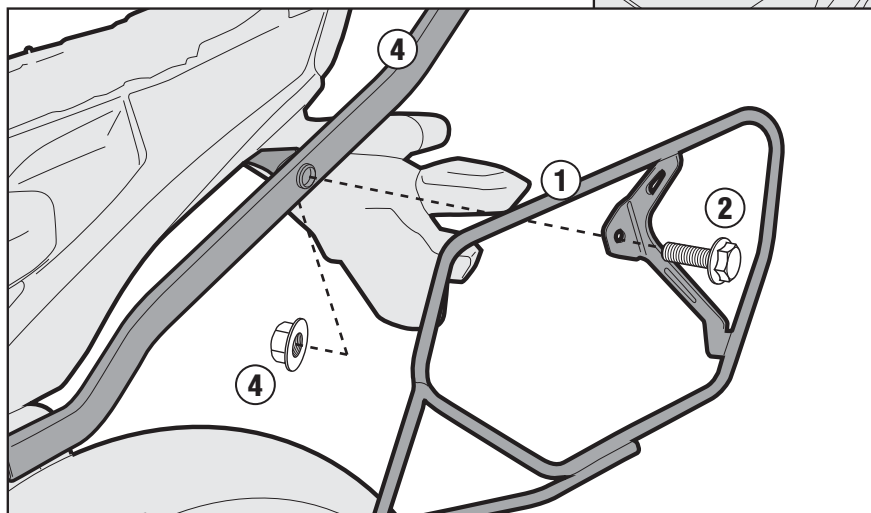

TE4108 - TE4108K

TELAIETTO LATERALE SPECIFICO - SPECIFIC SADDLEBAG TUBULAR HOLDER - SUPPORT TUBULAIRE POUR SACOCHES CAVALIÈRES - SPEZIAL SEITENTRAEGER FUER WEICHTASCHEN
PORTA ALFORJAS TUBULAR LATERAL

KAWASAKI NINJA 300 (2013)

FZ + TELAIETTO LATERALE SPECIFICO
FZ + SPECIFIC SADDLEBAGS TUBULAR HOLDER
FZ + SUPPORT TUBULAIRE POUR SACOCHES CAVALIÈRES
FZ + SPEZIAL STAHLROHR-SEITENKOFFER-TRAEGER
FZ + PORTA ALFORJAS TUBULAR LATERAL