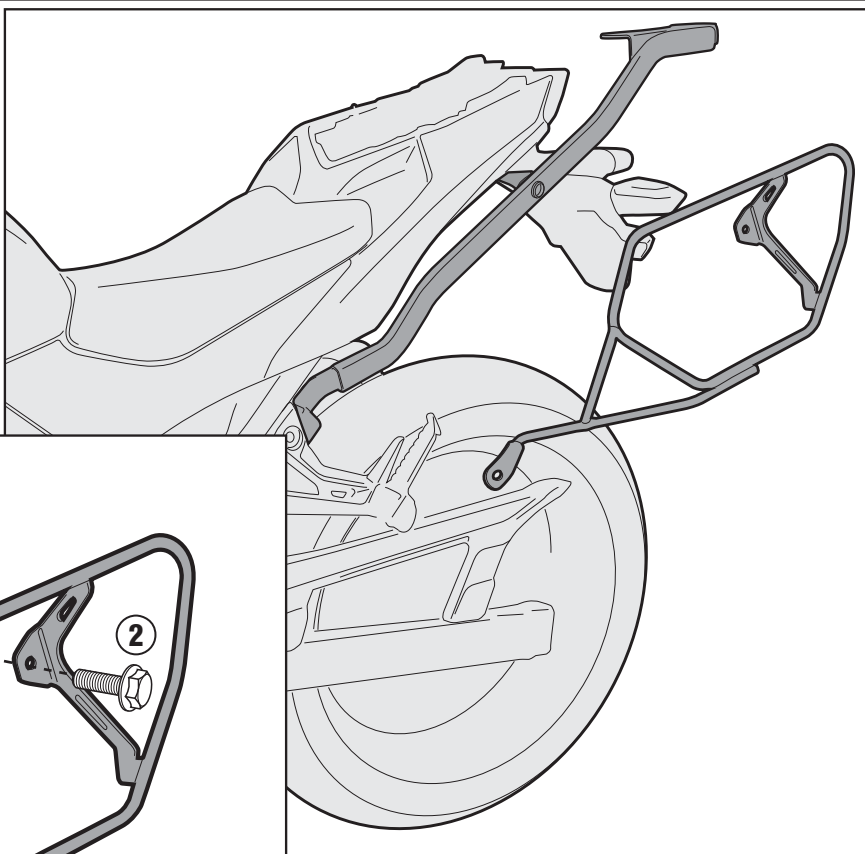

TE4108 - TE4108K

TELAIETTO LATERALE SPECIFICO - SPECIFIC SADDLEBAG TUBULAR HOLDER - SUPPORT TUBULAIRE POUR SACOCHES CAVALIÈRES - SPEZIAL SEITENTRAEGER FUER WEICHTASCHEN
PORTA ALFORJAS TUBULAR LATERAL

KAWASAKI NINJA 300 (2013)

FZ + TELAIETTO LATERALE SPECIFICO
FZ + SPECIFIC SADDLEBAGS TUBULAR HOLDER
FZ + SUPPORT TUBULAIRE POUR SACOCHES CAVALIÈRES
FZ + SPEZIAL STAHLROHR-SEITENKOFFER-TRAEGER
FZ + PORTA ALFORJAS TUBULAR LATERAL