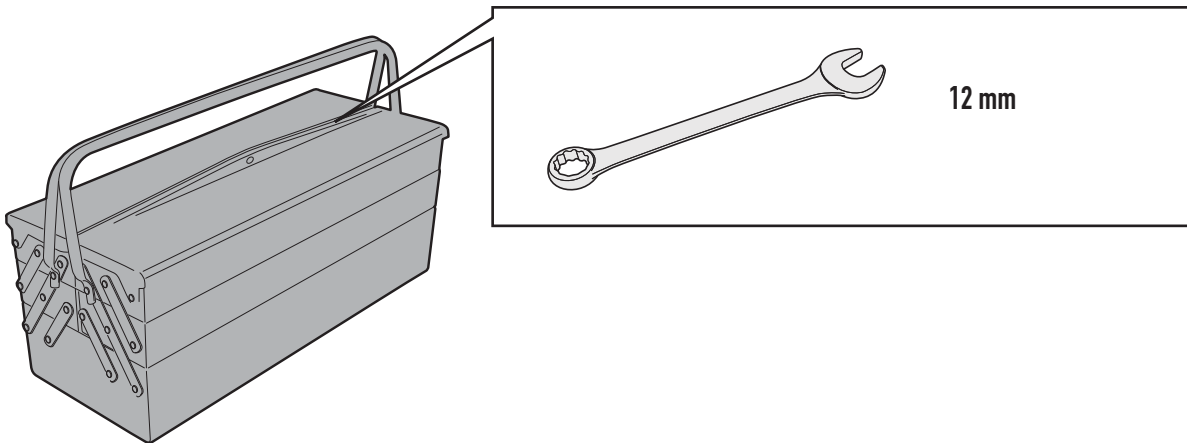

TE4108 - TE4108K

TELAIETTO LATERALE SPECIFICO - SPECIFIC SADDLEBAG TUBULAR HOLDER - SUPPORT TUBULAIRE POUR SACOCHES CAVALIÈRES - SPEZIAL SEITENTRAEGER FUER WEICHTASCHEN
PORTA ALFORJAS TUBULAR LATERAL

KAWASAKI NINJA 300 (2013)

N°	Descrizione	Caratteristiche	Codice	Quantità	
1	Supporto - Support - Support Halterung - Soporte	-	-	2 (Dx,Sx)	
2	Vite - Screw Vis - Schraube Tornillo	TECF M8x40	840TECF	4	
3	Distanziale - Spacer Entretoise - Distanzstueck Distanciador	Ø18x15 foro 8.5mm	C18L15F8T	2	
4	Particolari Inclusi Nel Kit Viteria Del 4108FZ Components Included In The Fitting Kit Of The 4108FZ Pièces Inclues Dans Le Kit De Vis Del 4108FZ Die Einzelnen Teile Sind Bei Montagekit Der 4108FZ Despieces Incluidos En El Kit De Anclajes Del 4108FZ	-	-	-	-
5	Particolari Inclusi Nel Kit Aggiuntivo Components Included In The Additional Fitting Kit Pièces Inclues Dans Le Kit De Vis Additionnel Die Einzelnen Teile Sind Bei Zusaeztlichem Montagekit Enthalten Despieces Incluidos En El Kit De Anclajes Del Porta Maletas Añadidos	-	-	-	-

TE4108 - TE4108K

TELAIETTO LATERALE SPECIFICO - SPECIFIC SADDLEBAG TUBULAR HOLDER - SUPPORT TUBULAIRE POUR SACOCHES CAVALIÈRES - SPEZIAL SEITENTRAEGER FUER WEICHTASCHEN
PORTA ALFORJAS TUBULAR LATERAL

KAWASAKI NINJA 300 (2013)