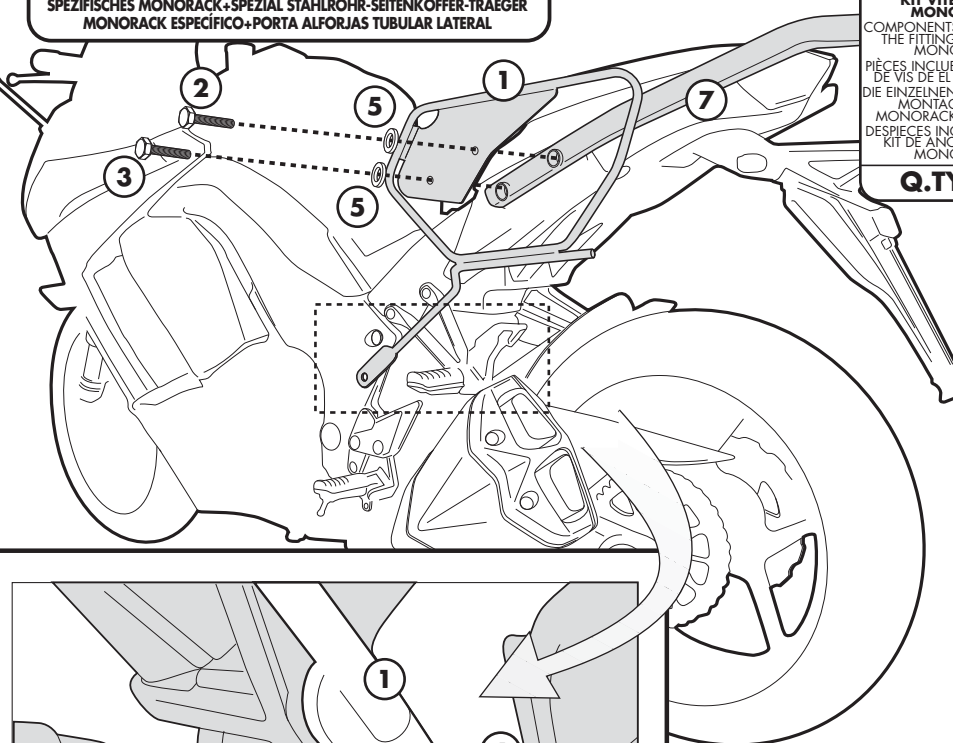

MONORACK SPECIFICO+TELAJETTO LATERALE SPECIFICO
SPECIFIC MONORACK+SPECIFIC SADDLEBAGS TUBULAR HOLDER
MONORACK SPECIFIQUE+SUPPORT TUBULAIRE POUR SACOCHES CAVALIÈRES
SPEZIFISCHES MONORACK+ SPEZIAL STAHLROHR-SEITENKOFFER-TRAEGER
MONORACK ESPECIFICO+PORTA ALFORJAS TUBULAR LATERAL

7
PARTICOLARI INCLUSI NEL
KIT VITERIA DEL
MONORACK
COMPONENTS INCLUDED IN
THE FITTING KIT OF THE
MONORACK
PIÈCES INCLUES DANS LE KIT
DE VIS DE EL MONORACK
MONTAGEKIT DER
MONORACK ENTHALTEN
DESPIECES INCLUIDOS EN EL
KIT DE ANCLAJES DE EL
MONORACK
Q.TY n.-