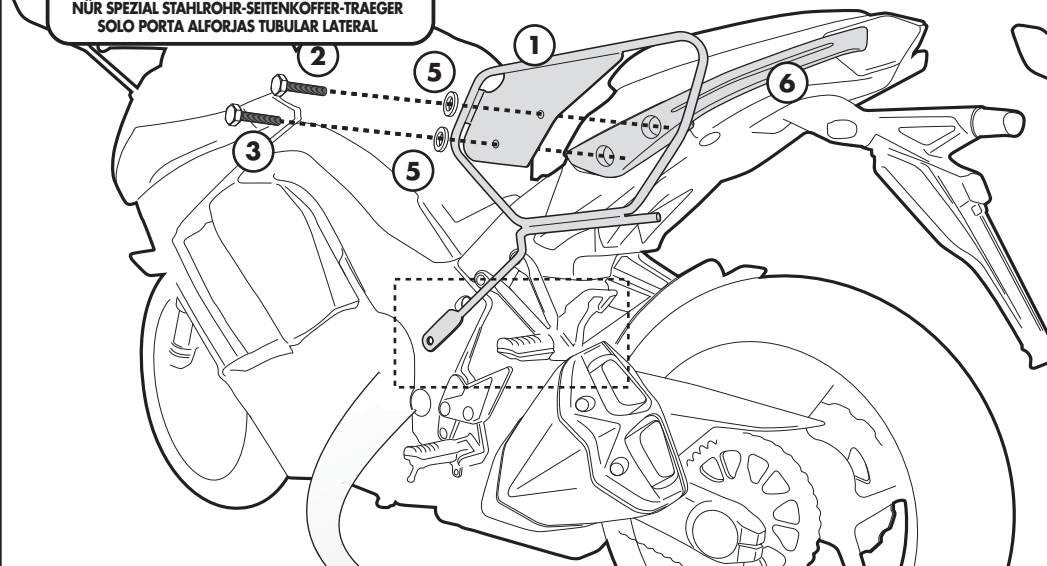

TELAJETTO LATERALE SPECIFICO - SPECIFIC SADDLEBAG TUBULAR HOLDER  
SUPPORT TUBULAIRE POUR SACOCHES CAVALIÈRES - SPEZIAL SEITENTRAEGER FUER WEICHTASCHEN  
PORTA ALFORJAS TUBULAR LATERAL

# KAWASAKI Z1000SX 2011

ISTRUZIONI DI MONTAGGIO - MOUNTING INSTRUCTIONS  
INSTRUCTIONS DE MONTAGE - BAUANLEITUNG - INSTRUCCIONES DE MONTAJE

SOLO TELAIETTO LATERALE SPECIFICO  
ONLY SPECIFIC SADDLEBAGS TUBULAR HOLDER  
SEUL SUPPORT TUBULAIRE POUR SACOCHES CAVALIÈRES  
NUR SPEZIAL STAHLROHR-SEITENKOFFER-TRAEGER  
SOLO PORTA ALFORJAS TUBULAR LATERAL