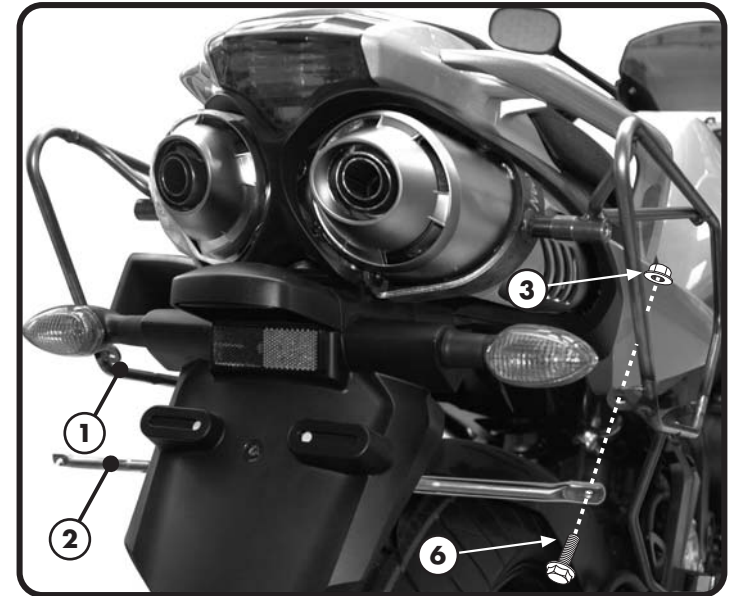

TELAIETTO LATERALE SPECIFICO - SPECIFIC SADDLEBAG TUBULAR HOLDER
SUPPORT TUBULAIRE POUR SACOCHES CAVALIÈRES - SPEZIAL SEITENTRAEGER FUER WEICHTASCHEN
PORTA ALFORJAS TUBULAR LATERAL

YAMAHA FZ6 '04/'09 YAMAHA FZ6 FAZER '04/'09

ISTRUZIONI DI MONTAGGIO - MOUNTING INSTRUCTIONS
INSTRUCTIONS DE MONTAGE - BAUANLEITUNG - INSTRUCCIONES DE MONTAJE

1

SUPPORTO
SUPPORT
SUPPORT
HALTERUNG
SOPORTE

Q.TY n.2(Dx-Sx)

2

PONTE POSTERIORE
REAR BRIDGE
PONT POSTERIEURE
VERBINDUNGSROHR
PUENTE TRASERO

Q.TY n.1

3

DADO A.B. M6
FLANGIATO
BOLT M6
ECROU M6
MUTTER M6
TUERCA M6

Q.TY n.4

4

VITE TCEI M8x45mm
SCREW
VIS
SCHRAUBE
TORNILLO

Q.TY n.2

5

VITE TBEI M6x55mm
SCREW
VIS
SCHRAUBE
TORNILLO

Q.TY n.2

6

VITE TEF M6x16mm
SCREW
VIS
SCHRAUBE
TORNILLO

Q.TY n.2

7

RONDELLA Ø6x18mm
WASHER Ø6x18mm
RONDELLE Ø6x18mm
SCHEIBE Ø6x18mm
ARANDELA Ø6x18mm

Q.TY n.2

8

RONDELLA Ø6mm
WASHER Ø6mm
RONDELLE Ø6mm
SCHEIBE Ø6mm
ARANDELA Ø6mm

Q.TY n.2