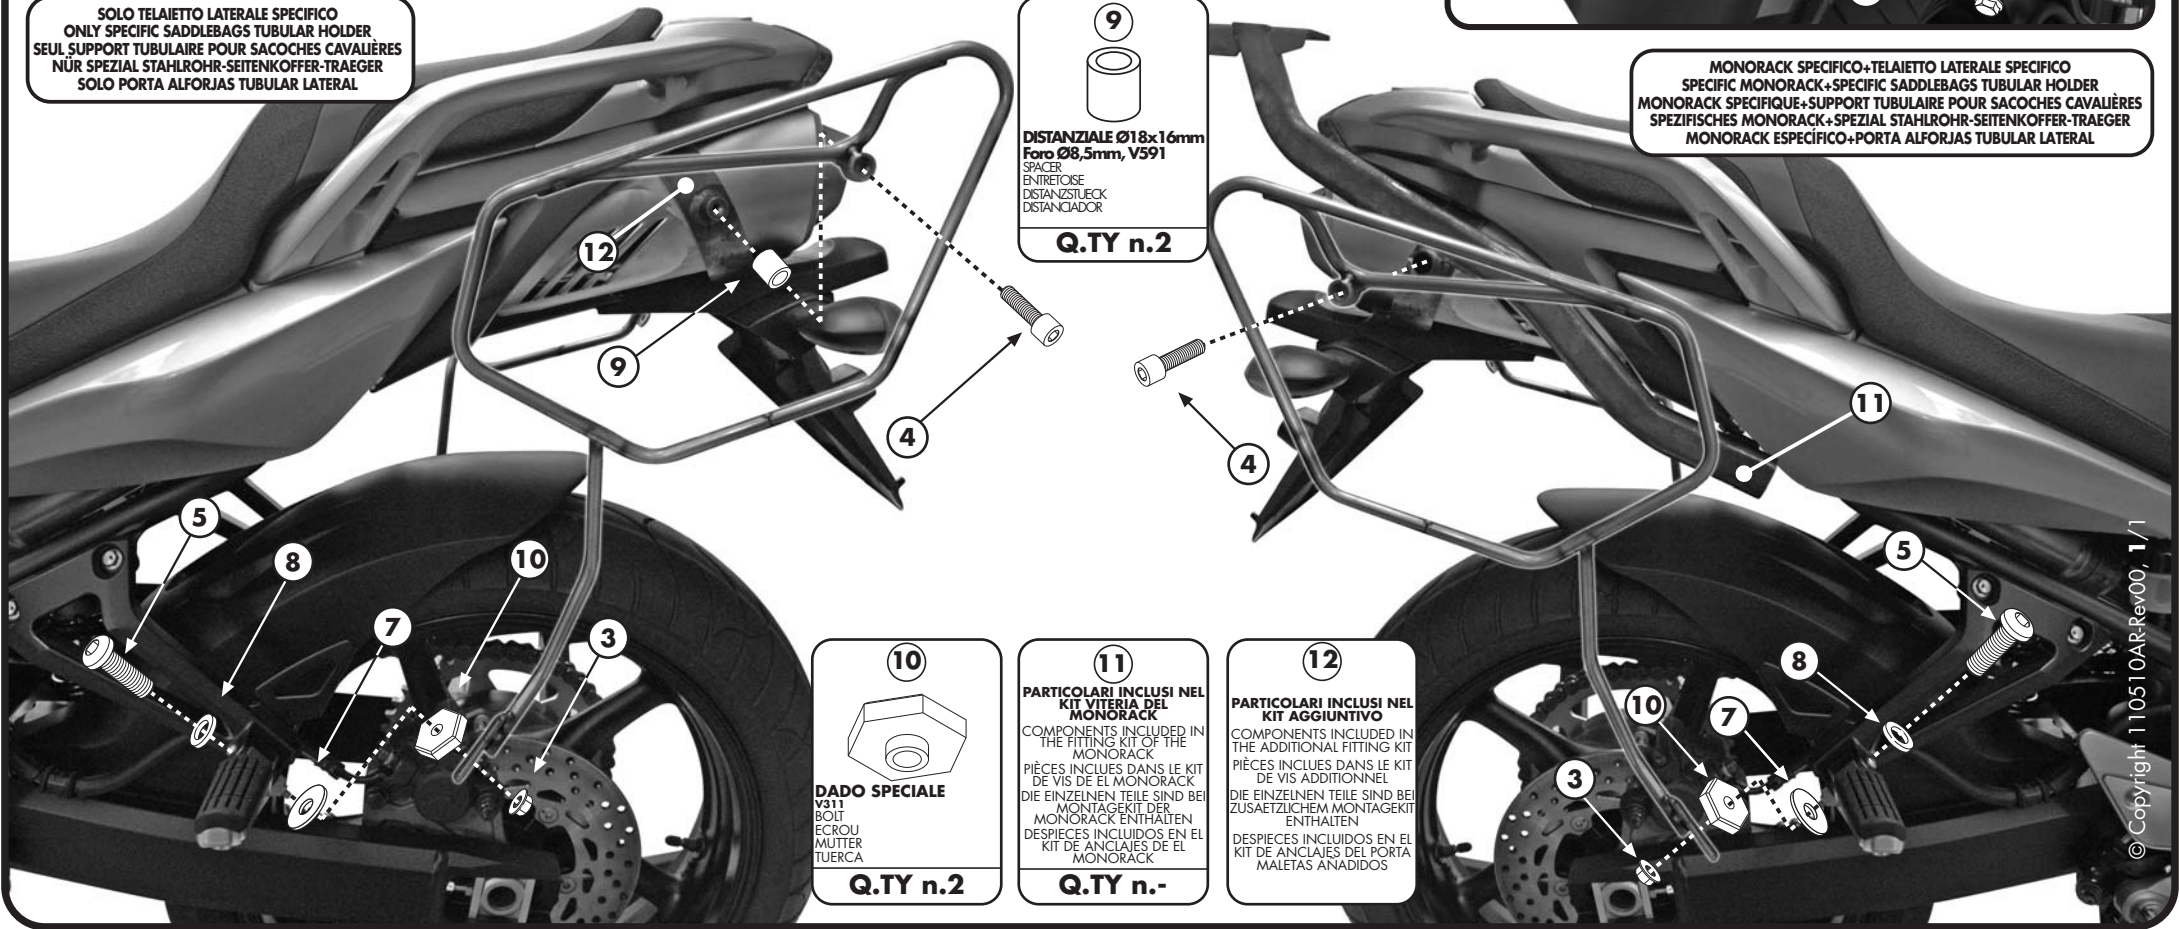

9

DISTANZIALE Ø18x16mm
Foro Ø8,5mm, V591
SPACER
ENTRETOISE
DISTANZSTUECK
DISTANCIADOR

Q.TY n.2

MONORACK SPECIFICO+TELAIETTO LATERALE SPECIFICO
SPECIFIC MONORACK+SPECIFIC SADDLEBAGS TUBULAR HOLDER
MONORACK SPECIFIQUE+SUPPORT TUBULAIRE POUR SACOCHES CAVALIÈRES
SPEZIFISCHES MONORACK+SPEZIAL STAHLROHR-SEITENKOFFER-TRAEGER
MONORACK ESPECIFICO+PORTA ALFORJAS TUBULAR LATERAL