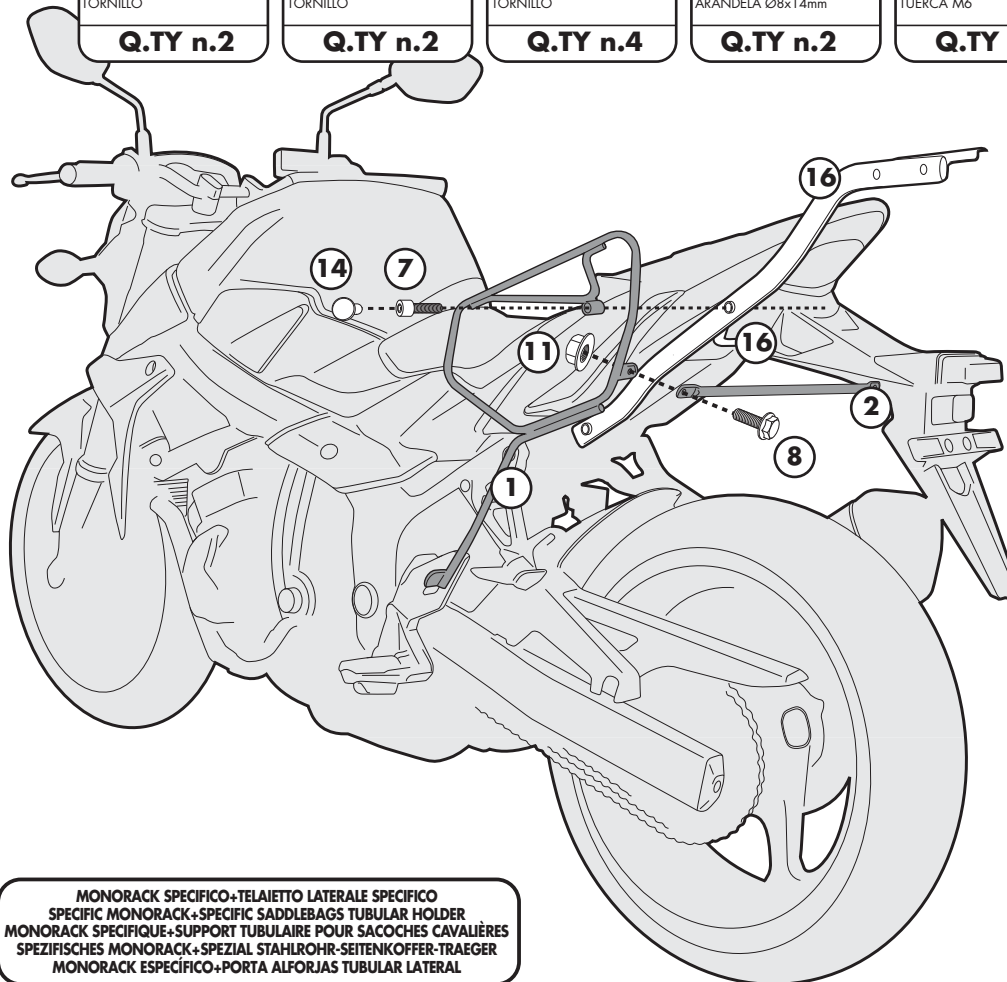

TELAJETTO LATERALE SPECIFICO - SPECIFIC SADDLEBAG TUBULAR HOLDER
SUPPORT TUBULAIRE POUR SACOCHES CAVALIÈRES - SPEZIAL SEITENTRAEGER FUER WEICHTASCHEN
PORTA ALFORJAS TUBULAR LATERAL

SUZUKI GSR750

2011

ISTRUZIONI DI MONTAGGIO - MOUNTING INSTRUCTIONS
INSTRUCTIONS DE MONTAGE - BAUANLEITUNG - INSTRUCCIONES DE MONTAJE

MONORACK SPECIFICO+TELAJETTO LATERALE SPECIFICO
SPECIFIC MONORACK+SPECIFIC SADDLEBAGS TUBULAR HOLDER
MONORACK SPECIFIQUE+SUPPORT TUBULAIRE POUR SACOCHES CAVALIÈRES
SPEZIFISCHES MONORACK+SPEZIAL STAHLROHR-SEITENKOFFER-TRAEGER
MONORACK ESPECIFICO+PORTA ALFORJAS TUBULAR LATERAL