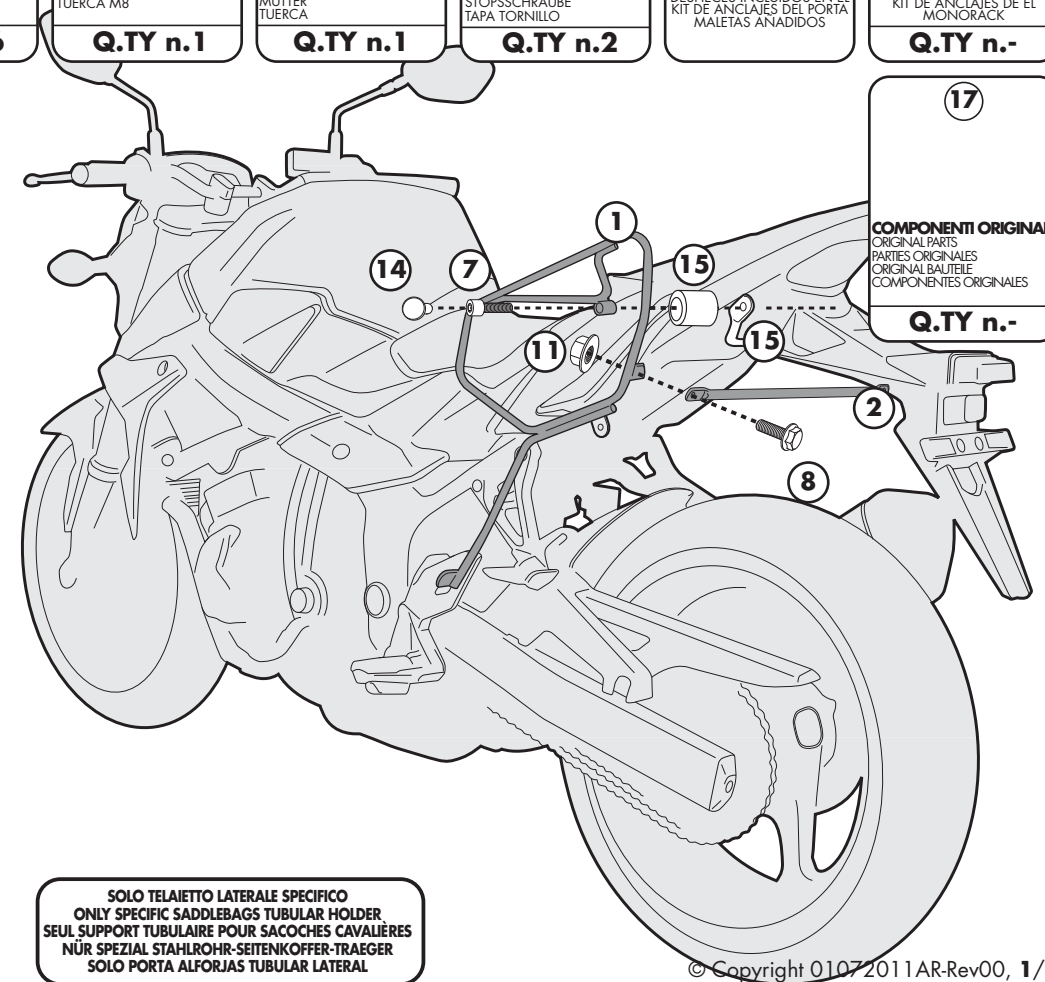

TELAJETTO LATERALE SPECIFICO - SPECIFIC SADDLEBAG TUBULAR HOLDER
SUPPORT TUBULAIRE POUR SACOCHES CAVALIÈRES - SPEZIAL SEITENTRAEGER FUER WEICHTASCHEN
PORTA ALFORJAS TUBULAR LATERAL

SUZUKI GSR750

2011

ISTRUZIONI DI MONTAGGIO - MOUNTING INSTRUCTIONS
INSTRUCTIONS DE MONTAGE - BAUANLEITUNG - INSTRUCCIONES DE MONTAJE

MONORACK SPECIFICO+TELAJETTO LATERALE SPECIFICO
SPECIFIC MONORACK+SPECIFIC SADDLEBAGS TUBULAR HOLDER
MONORACK SPECIFIQUE+SUPPORT TUBULAIRE POUR SACOCHES CAVALIÈRES
SPEZIFISCHES MONORACK+SPEZIAL STAHLROHR-SEITENKOFFER-TRAEGER
MONORACK ESPECIFICO+PORTA ALFORJAS TUBULAR LATERAL