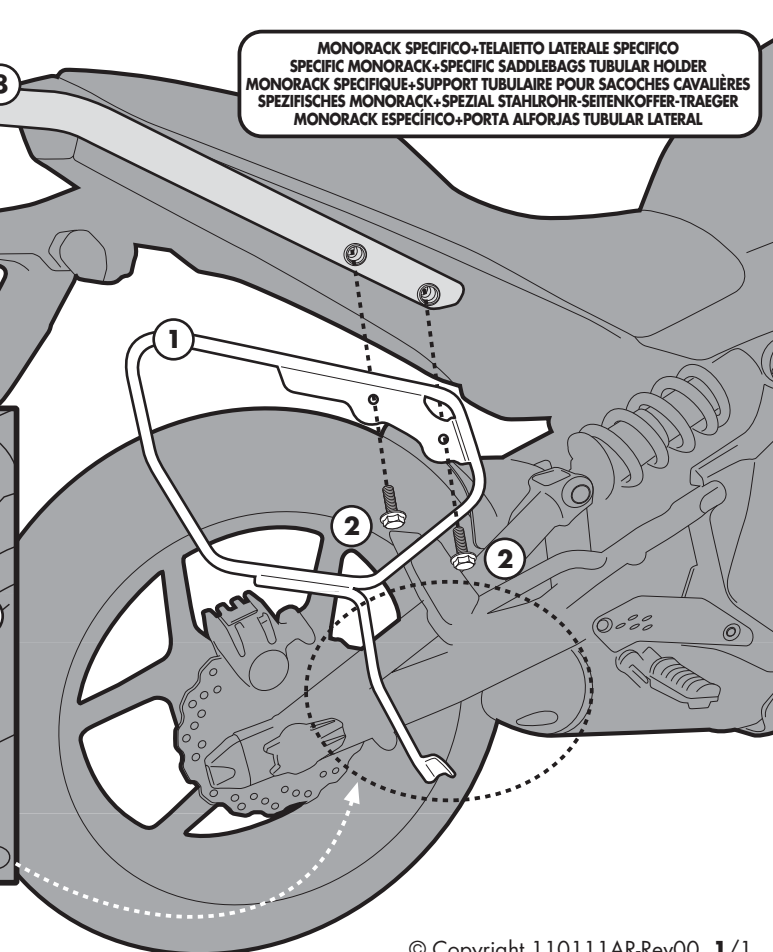

TELAJETTO LATERALE SPECIFICO - SPECIFIC SADDLEBAG TUBULAR HOLDER
SUPPORT TUBULAIRE POUR SACOCHES CAVALIÈRES - SPEZIAL SEITENTRAEGER FUER WEICHTASCHEN
PORTA ALFORJAS TUBULAR LATERAL

KAWASAKI ER-6n/ER-6f

'09-'11

ISTRUZIONI DI MONTAGGIO - MOUNTING INSTRUCTIONS
INSTRUCTIONS DE MONTAGE - BAUANLEITUNG - INSTRUCCIONES DE MONTAJE

SOLO TELAIETTO LATERALE SPECIFICO
ONLY SPECIFIC SADDLEBAGS TUBULAR HOLDER
SEUL SUPPORT TUBULAIRE POUR SACOCHES CAVALIÈRES
NUR SPEZIAL STAHLROHR-SEITENKOFFER-TRAEGER
SOLO PORTA ALFORJAS TUBULAR LATERAL

MONORACK SPECIFICO+TELAJETTO LATERALE SPECIFICO
SPECIFIC MONORACK+SPECIFIC SADDLEBAGS TUBULAR HOLDER
MONORACK SPECIFIQUE+SUPPORT TUBULAIRE POUR SACOCHES CAVALIÈRES
SPEZIFISCHES MONORACK+SPEZIAL STAHLROHR-SEITENKOFFER-TRAEGER
MONORACK ESPECIFICO+PORTA ALFORJAS TUBULAR LATERAL