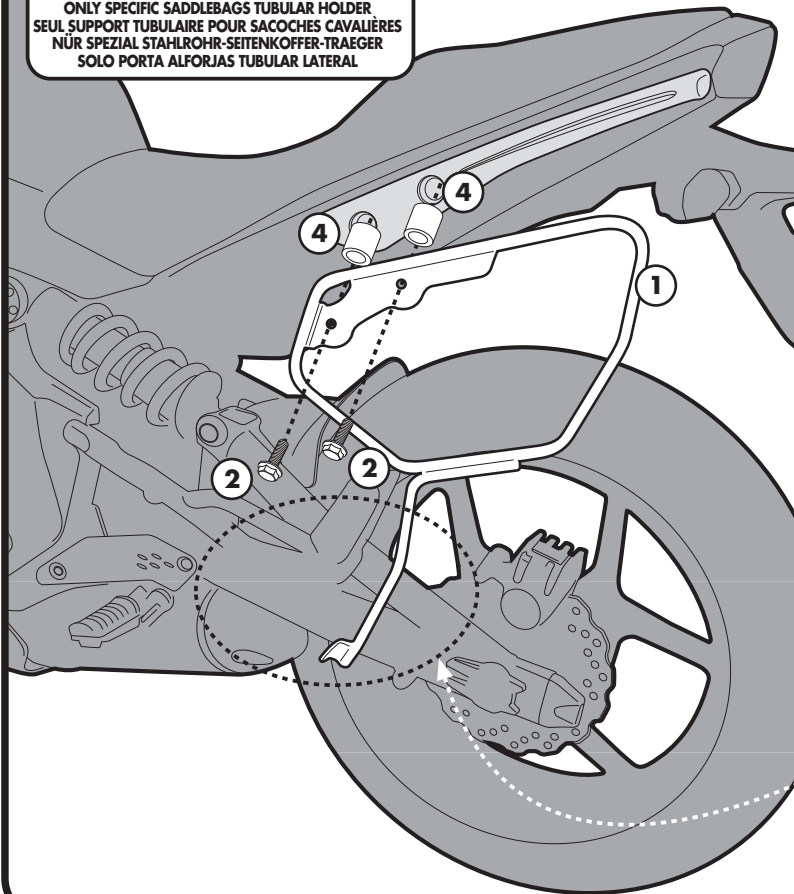

TELAJETTO LATERALE SPECIFICO - SPECIFIC SADDLEBAG TUBULAR HOLDER
SUPPORT TUBULAIRE POUR SACOCHES CAVALIÈRES - SPEZIAL SEITENTRAEGER FUER WEICHTASCHEN
PORTA ALFORJAS TUBULAR LATERAL

KAWASAKI ER-6n/ER-6f

'09-'11

ISTRUZIONI DI MONTAGGIO - MOUNTING INSTRUCTIONS
INSTRUCTIONS DE MONTAGE - BAUANLEITUNG - INSTRUCCIONES DE MONTAJE

SOLO TELAIETTO LATERALE SPECIFICO
ONLY SPECIFIC SADDLEBAGS TUBULAR HOLDER
SEUL SUPPORT TUBULAIRE POUR SACOCHES CAVALIÈRES
NUR SPEZIAL STAHLROHR-SEITENKOFFER-TRAEGER
SOLO PORTA ALFORJAS TUBULAR LATERAL

MONORACK SPECIFICO+TELAJETTO LATERALE SPECIFICO
SPECIFIC MONORACK+SPECIFIC SADDLEBAGS TUBULAR HOLDER
MONORACK SPECIFIQUE+SUPPORT TUBULAIRE POUR SACOCHES CAVALIÈRES
SPEZIFISCHES MONORACK+SPEZIAL STAHLROHR-SEITENKOFFER-TRAEGER
MONORACK ESPECIFICO+PORTA ALFORJAS TUBULAR LATERAL