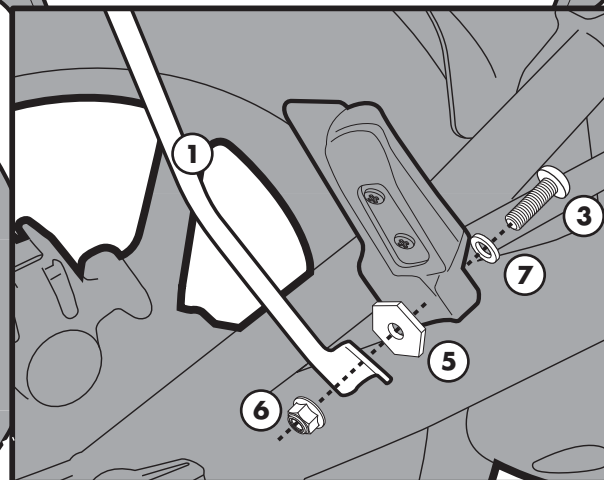

TELAJETTO LATERALE SPECIFICO - SPECIFIC SADDLEBAG TUBULAR HOLDER
SUPPORT TUBULAIRE POUR SACOCHES CAVALIÈRES - SPEZIAL SEITENTRAEGER FUER WEICHTASCHEN
PORTA ALFORJAS TUBULAR LATERAL

KAWASAKI ER-6n/ER-6f

'09-'11

ISTRUZIONI DI MONTAGGIO - MOUNTING INSTRUCTIONS
INSTRUCTIONS DE MONTAGE - BAUANLEITUNG - INSTRUCCIONES DE MONTAJE

SOLO TELAIETTO LATERALE SPECIFICO
ONLY SPECIFIC SADDLEBAGS TUBULAR HOLDER
SEUL SUPPORT TUBULAIRE POUR SACOCHES CAVALIÈRES
NUR SPEZIAL STAHLROHR-SEITENKOFFER-TRAEGER
SOLO PORTA ALFORJAS TUBULAR LATERAL

MONORACK SPECIFICO+TELAJETTO LATERALE SPECIFICO
SPECIFIC MONORACK+SPECIFIC SADDLEBAGS TUBULAR HOLDER
MONORACK SPECIFIQUE+SUPPORT TUBULAIRE POUR SACOCHES CAVALIÈRES
SPEZIFISCHES MONORACK+SPEZIAL STAHLROHR-SEITENKOFFER-TRAEGER
MONORACK ESPECIFICO+PORTA ALFORJAS TUBULAR LATERAL