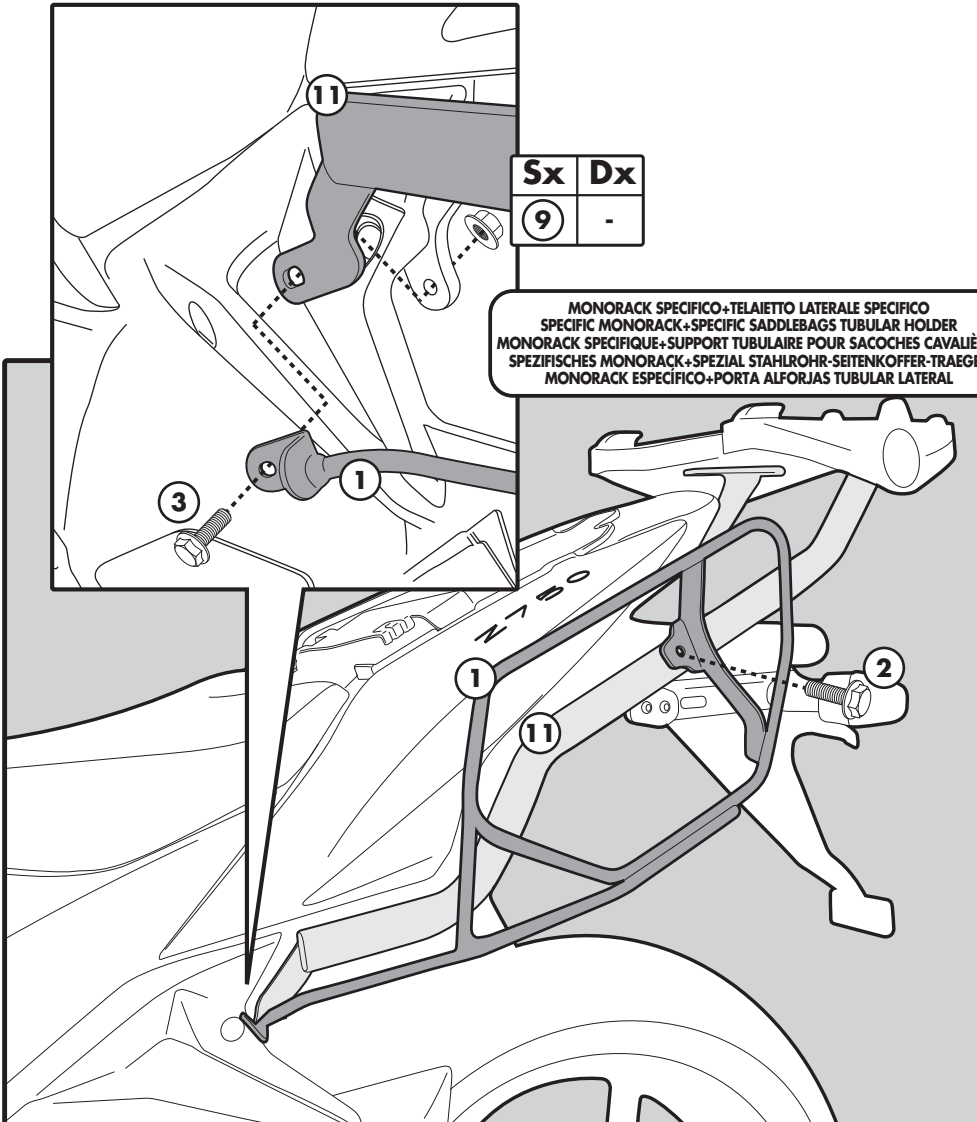

TELAJETTO LATERALE SPECIFICO - SPECIFIC SADDLEBAG TUBULAR HOLDER
SUPPORT TUBULAIRE POUR SACOCHES CAVALIÈRES - SPEZIAL SEITENTRAEGER FUER WEICHTASCHEN
PORTA ALFORJAS TUBULAR LATERAL

KAWASAKI Z750 '07/'11

ISTRUZIONI DI MONTAGGIO - MOUNTING INSTRUCTIONS
INSTRUCTIONS DE MONTAGE - BAUANLEITUNG - INSTRUCCIONES DE MONTAJE