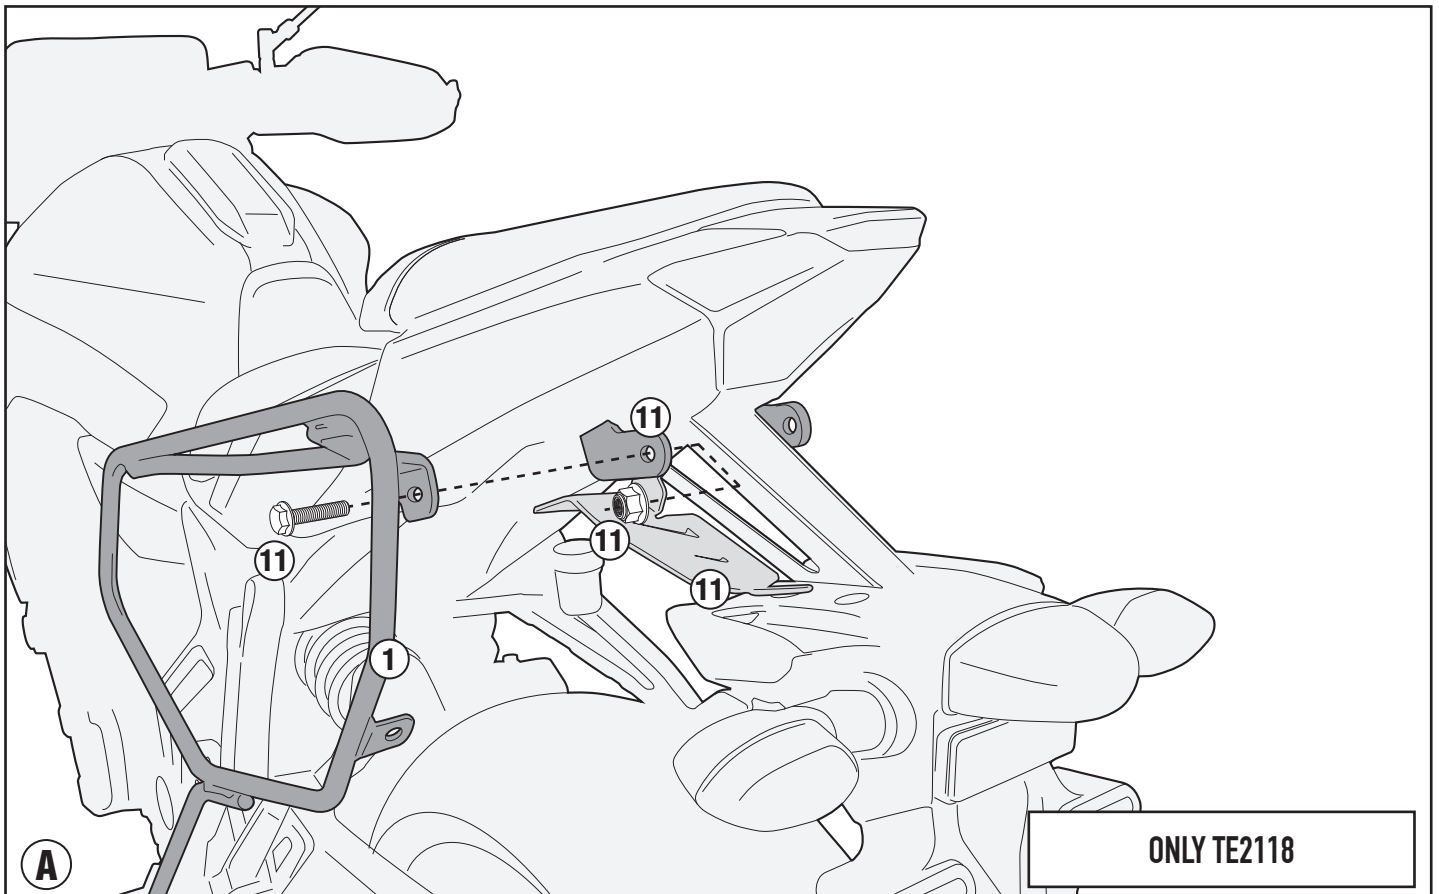

TE2118 - TE2118K

TELAIETTO LATERALE SPECIFICO - SPECIFIC SADDLEBAG TUBULAR HOLDER - SUPPORT TUBULAIRE POUR SACOCHES CAVALIÈRES - SPEZIAL SEITENTRAEGER FUER WEICHTASCHEN
PORTA ALFORJAS TUBULAR LATERAL - SUPORTE LATERAL DE ALFORGES

YAMAHA MT-07 (2014)

ISTRUZIONI DI MONTAGGIO - MOUNTING INSTRUCTIONS
INSTRUCTIONS DE MONTAGE - BAUANLEITUNG
INSTRUCCIONES DE MONTAJE - INSTRUÇÕES DE MONTAGEM