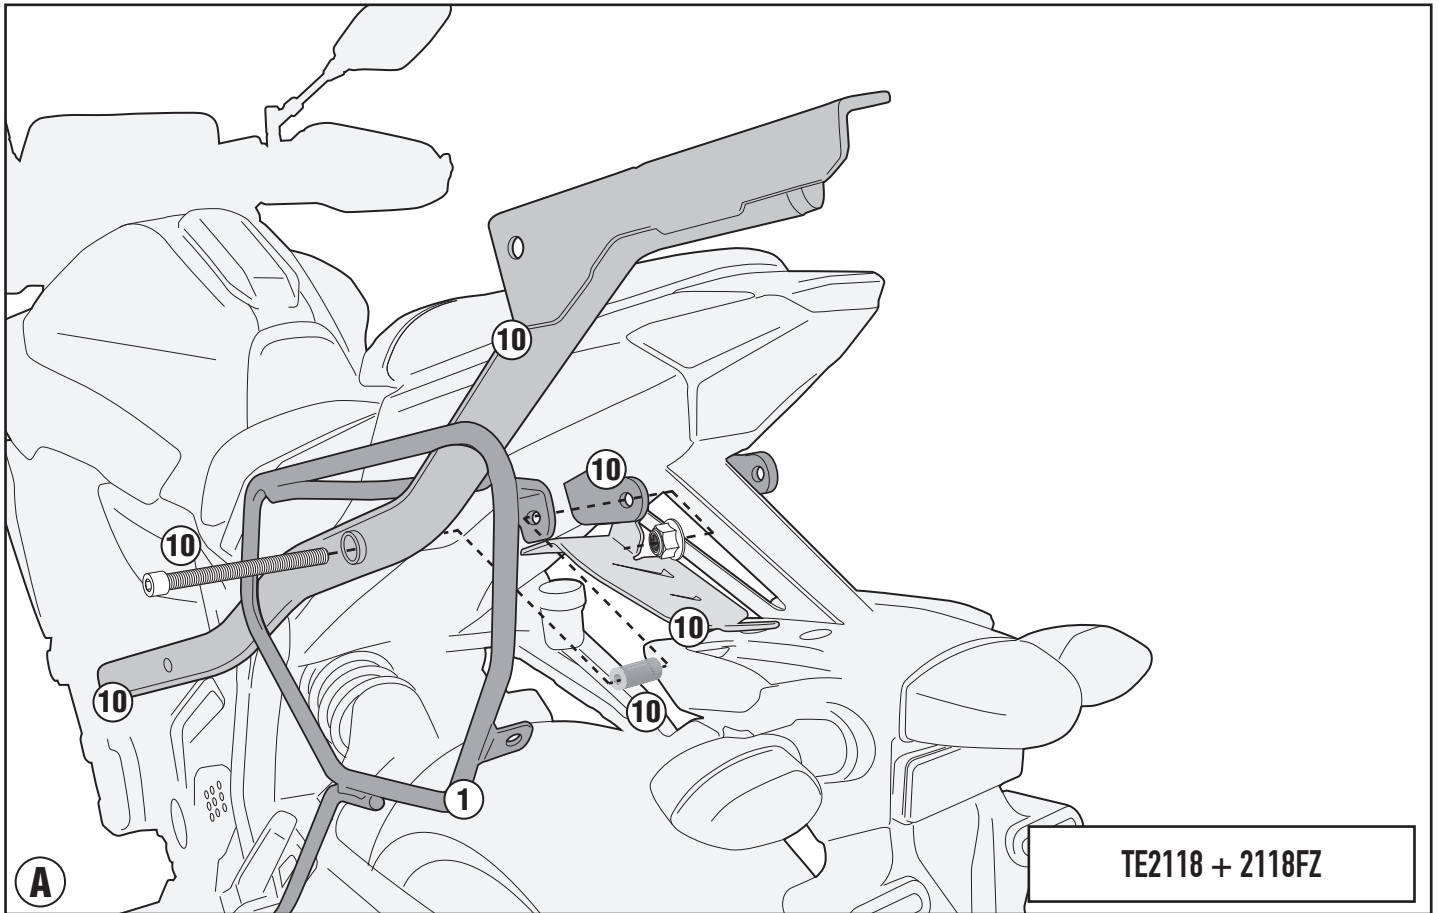

TE2118 - TE2118K

TELAIETTO LATERALE SPECIFICO - SPECIFIC SADDLEBAG TUBULAR HOLDER - SUPPORT TUBULAIRE POUR SACOCHES CAVALIÈRES - SPEZIAL SEITENTRAEGER FUER WEICHTASCHEN
PORTA ALFORJAS TUBULAR LATERAL - SUPORTE LATERAL DE ALFORGES

YAMAHA MT-07 (2014)

ISTRUZIONI DI MONTAGGIO - MOUNTING INSTRUCTIONS
INSTRUCTIONS DE MONTAGE - BAUANLEITUNG
INSTRUCCIONES DE MONTAJE - INSTRUÇÕES DE MONTAGEM