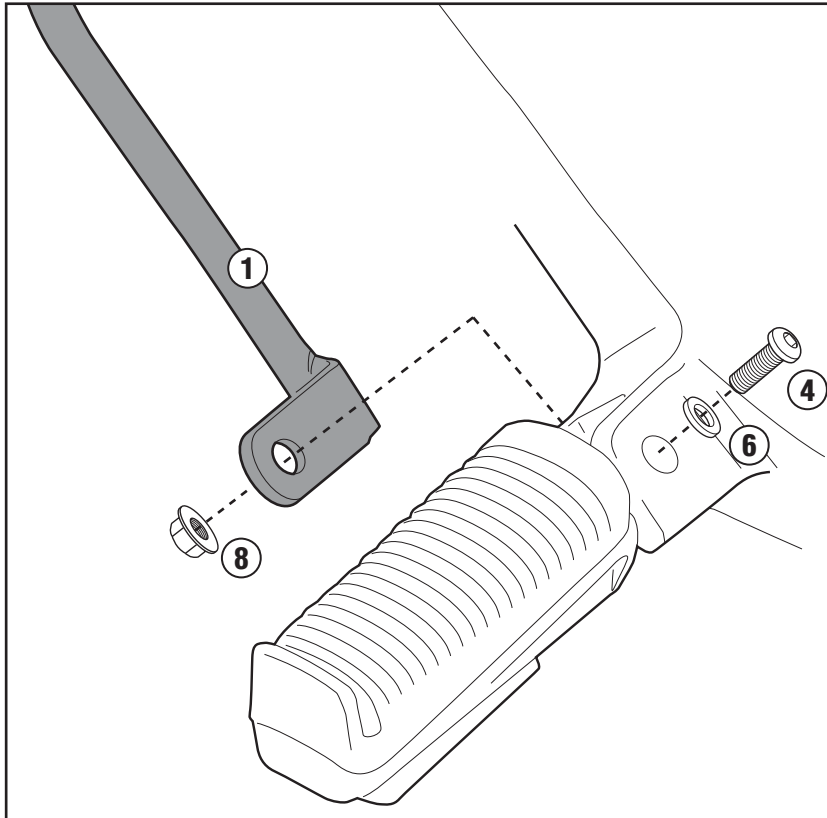

TE2110 - TE2110K

TELAIETTO LATERALE SPECIFICO - SPECIFIC SADDLEBAG TUBULAR HOLDER - SUPPORT TUBULAIRE POUR SACOCHES CAVALIÈRES - SPEZIAL SEITENTRAEGER FUER WEICHTASCHEN
PORTA ALFORJAS TUBULAR LATERAL - SUPORTE LATERAL DE ALFORGES

YAMAHA   **XJ6 600**   **(2013)**

ISTRUZIONI DI MONTAGGIO - MOUNTING INSTRUCTIONS
INSTRUCTIONS DE MONTAGE - BAUANLEITUNG
INSTRUCCIONES DE MONTAJE - INSTRUÇÕES DE MONTAGEM