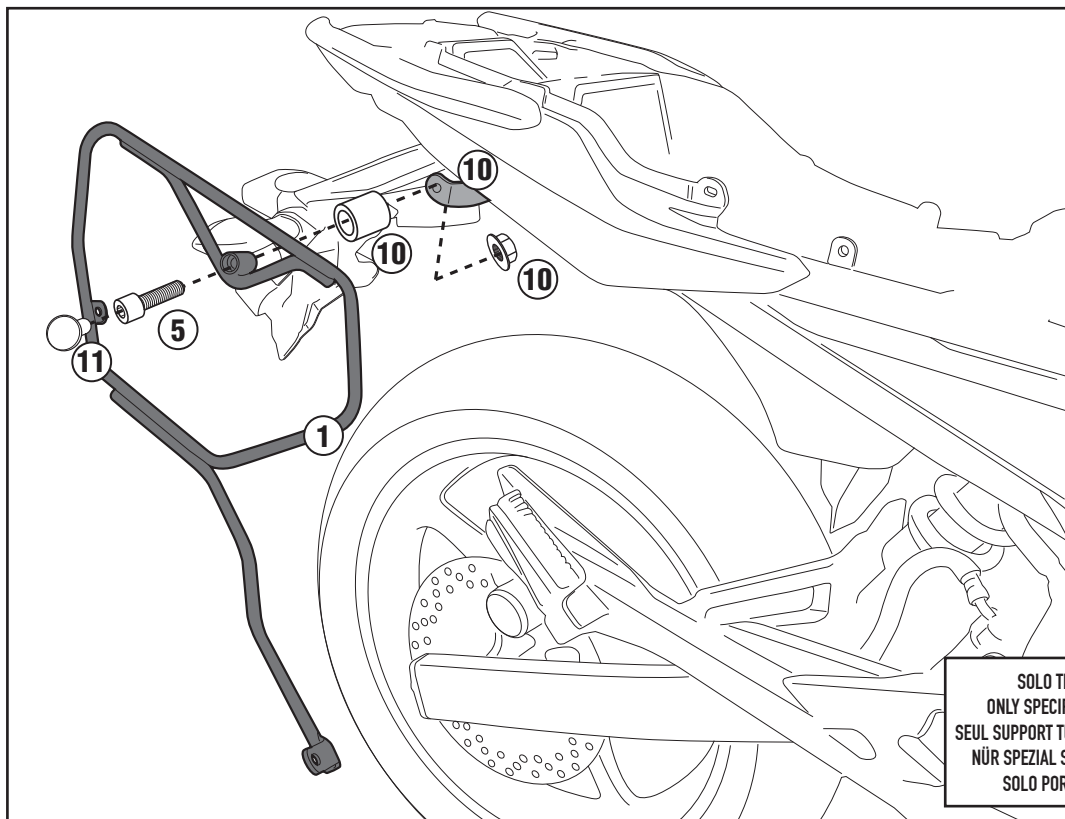

TE2110 - TE2110K

TELAIETTO LATERALE SPECIFICO - SPECIFIC SADDLEBAG TUBULAR HOLDER - SUPPORT TUBULAIRE POUR SACOCHES CAVALIÈRES - SPEZIAL SEITENTRAEGER FUER WEICHTASCHEN
PORTA ALFORJAS TUBULAR LATERAL - SUPORTE LATERAL DE ALFORGES

YAMAHA **XJ6 600** (2013)

SOLO TELAIETTO LATERALE SPECIFICO
ONLY SPECIFIC SADDLEBAGS TUBULAR HOLDER
SEUL SUPPORT TUBULAIRE POUR SACOCHES CAVALIÈRES
NÜR SPEZIAL STAHLROHR-SEITENKOFFER-TRAEGER
SOLO PORTA ALFORJAS TUBULAR LATERAL