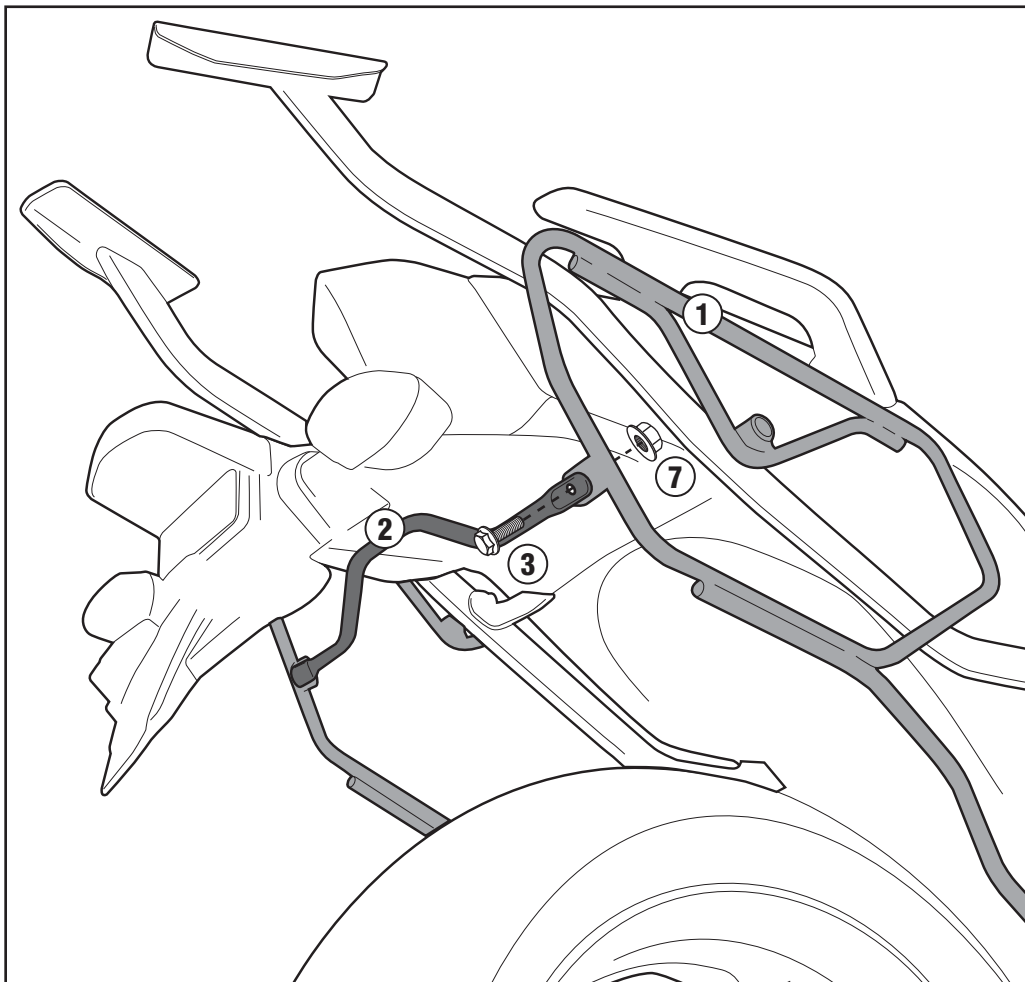

TE2110 - TE2110K

TELAIETTO LATERALE SPECIFICO - SPECIFIC SADDLEBAG TUBULAR HOLDER - SUPPORT TUBULAIRE POUR SACOCHES CAVALIÈRES - SPEZIAL SEITENTRAEGER FUER WEICHTASCHEN
PORTA ALFORJAS TUBULAR LATERAL - SUPORTE LATERAL DE ALFORGES

YAMAHA   **XJ6 600**   **(2013)**

ISTRUZIONI DI MONTAGGIO - MOUNTING INSTRUCTIONS
INSTRUCTIONS DE MONTAGE - BAUANLEITUNG
INSTRUCCIONES DE MONTAJE - INSTRUÇÕES DE MONTAGEM