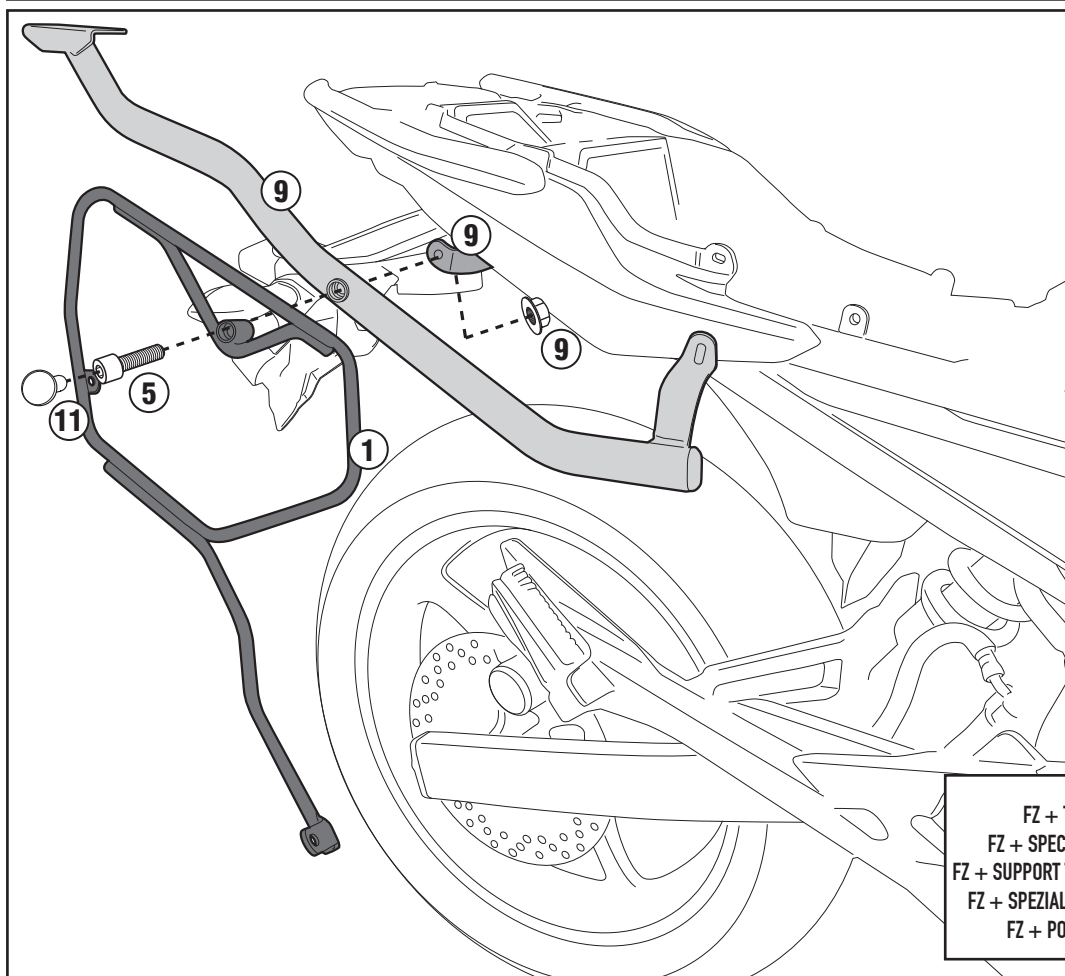

FZ + TELAIETTO LATERALE SPECIFICO
FZ + SPECIFIC SADDLEBAGS TUBULAR HOLDER
FZ + SUPPORT TUBULAIRE POUR SACOCHES CAVALIÈRES
FZ + SPEZIAL STAHLROHR-SEITENKOFFER-TRAEGER
FZ + PORTA ALFORJAS TUBULAR LATERAL

ISTRUZIONI DI MONTAGGIO - MOUNTING INSTRUCTIONS
INSTRUCTIONS DE MONTAGE - BAUANLEITUNG
INSTRUCCIONES DE MONTAJE - INSTRUÇÕES DE MONTAGEM