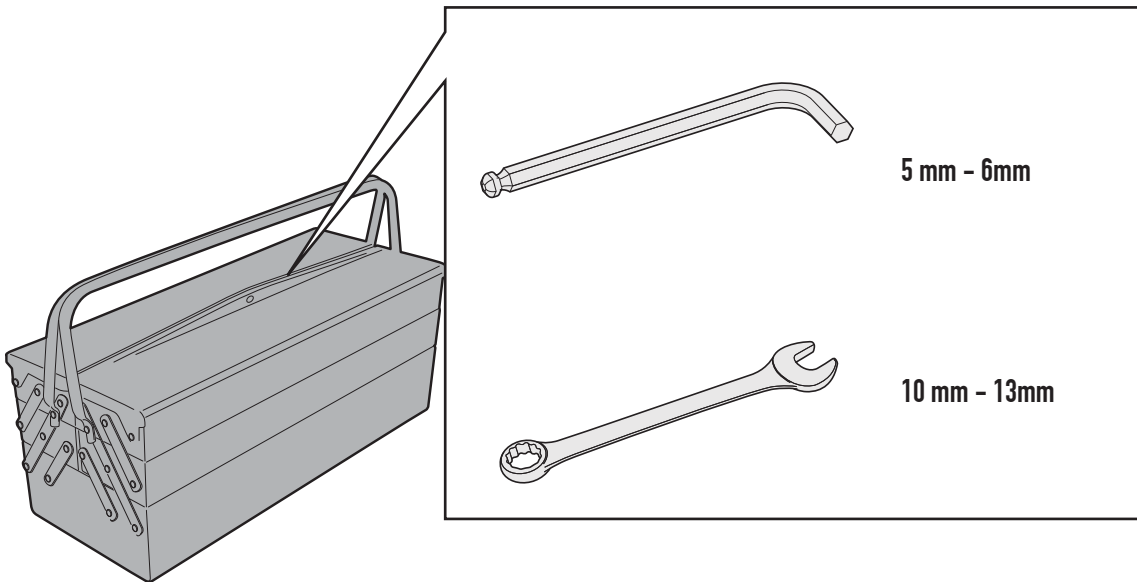

TE2110 - TE2110K

TELAJETTO LATERALE SPECIFICO - SPECIFIC SADDLEBAG TUBULAR HOLDER - SUPPORT TUBULAIRE POUR SACOCHES CAVALIÈRES - SPEZIAL SEITENTRAEGER FUER WEICHTASCHEN
PORTA ALFORJAS TUBULAR LATERAL - SUPORTE LATERAL DE ALFORGES

YAMAHA XJ6 600 (2013)

N°	Descrizione	Caratteristiche	Codice	Quantità	
1	Supporto - Support - Support Halterung - Soporte	-	-	2 (Dx,Sx)	
2	Ponte - Bridge - Pont Ungsrohr - Puente Ponte	-	-	1	
3	Vite - Screw Vis - Schraube Tornillo - Parafuso	TEF M6x16	616TEF	2	
4	Vite - Screw Vis - Schraube Tornillo - Parafuso	TBEI M8x50	850TBEI	2	
5	Vite - Screw Vis - Schraube Tornillo - Parafuso	TCEI M8x50	850TCE	2	
6	Rondella - Washer Rondelle - Scheibe Arandela - Arruela	Ø8x14	814RON	2	
7	Dado - Bolt - Ecrou Mutter - Tuerca - Porca	Auto Bloccante Flangiato M6	6DADIABFN	2	
8	Dado - Bolt - Ecrou Mutter - Tuerca - Porca	Auto Bloccante Flangiato M8	8DADIFN	2	
9	Particolari Inclusi Nel Kit Viteria Del 2110FZ Components Included In The Fitting Kit Of The 2110FZ Pièces Inclues Dans Le Kit De Vis Del 2110FZ Die Einzelnen Teile Sind Bei Montagekit Der 2110FZ Despieces Incluidos En El Kit De Anclajes Del 2110FZ Explodiu incluido no Kit as âncoras da 2110FZ	-	-	-	-
10	Particolari Inclusi Nel Kit Aggiuntivo Components Included In The Additional Fitting Kit Pièces Inclues Dans Le Kit De Vis Additionnel Die Einzelnen Teile Sind Bei Zusatlichem Montagekit Enthalten Detalles Incluido en Kit Detalhes adicionais incluídos na Kit	-	-	-	-
11	Copriforo - Bolt Cap Cache Trou - Stopslock Tapa Agujero - Tampa do Orificio	Ø8	Z801	2	

TE2110 - TE2110K

TELAIETTO LATERALE SPECIFICO - SPECIFIC SADDLEBAG TUBULAR HOLDER - SUPPORT TUBULAIRE POUR SACOCHES CAVALIÈRES - SPEZIAL SEITENTRAEGER FUER WEICHTASCHEN
PORTA ALFORJAS TUBULAR LATERAL - SUPORTE LATERAL DE ALFORGES

YAMAHA

XJ6 600

(2013)