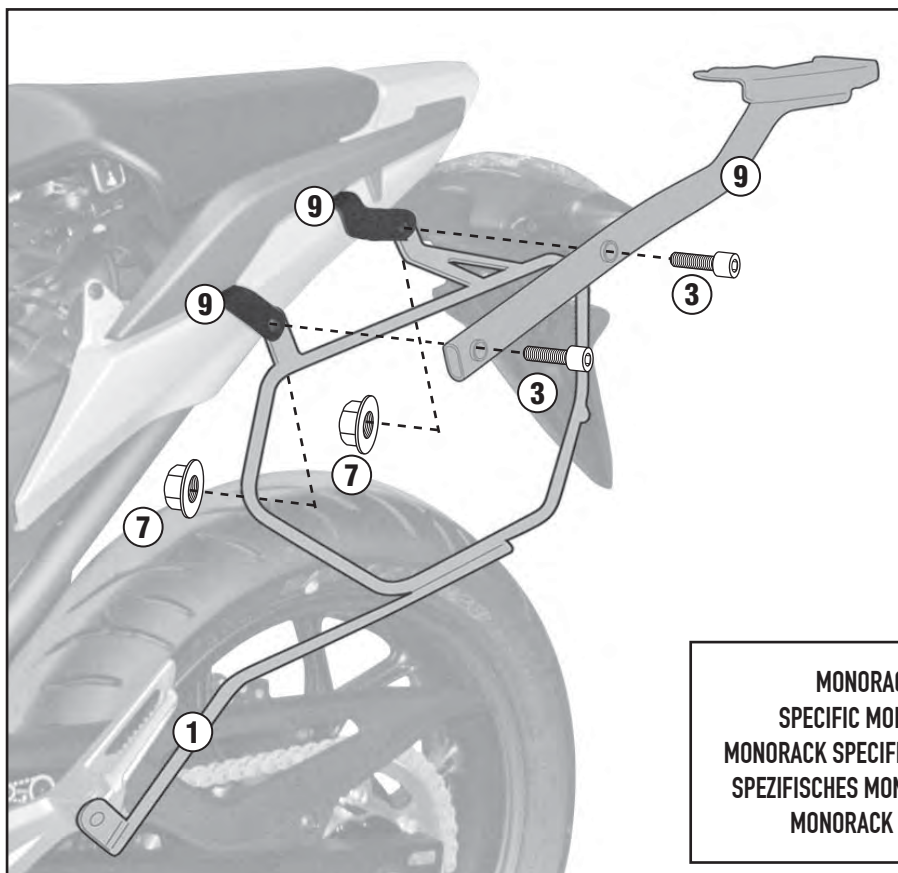

TE1111 - TE1111K

TELAIETTO LATERALE SPECIFICO - SPECIFIC SADDLEBAG TUBULAR HOLDER - SUPPORT TUBULAIRE POUR SACOCHES CAVALIÈRES - SPEZIAL SEITENTRAEGER FUER WEICHTASCHEN
PORTA ALFORJAS TUBULAR LATERAL

HONDA NC700X (2012)

N°	Descrizione	Caratteristiche	Codice	Quantità	
1	Supporto - Support - Support Halteung - Soporte		-	2 (Dx,Sx)	
2	Rear Bridge Pont Posterieure - Verbindungsrohr Puente Trasero		-	1	
3	Vite - Screw Vis - Schraube Tornillo	TCEI M8x30	-	4	
4	Vite - Screw Vis - Schraube Tornillo	TEF M8x20		2	
5	Vite - Screw Vis - Schraube Tornillo	TEF M6x16		2	
6	Dado - Bolt - Ecrou Mutter - Tuerca	Auto bloccante flangiato M6		2	
7	Dado - Bolt - Ecrou Mutter - Tuerca	Auto bloccante flangiato M8		4	
8	Particolari Inclusi Nel Kit Aggiuntivo Components Included In The Additional Fitting Kit Pièces Inclues Dans Le Kit De Vis Additionnel Die Einzelnen Teile Sind Bei Zusätzlichem Montagekit Enthalten Despieces Incluidos En El Kit De Anclajes Del Porta Maletas Añadidos			-	
9	Particolari Inclusi Nel Kit Viteria Del Monorack Components Included In The Fitting Kit Of The Monorack Pièces Inclues Dans Le Kit De Vis De El Monorack Die Einzelnen Teile Sind Bei Montagekit Der Monorack Enthalten Despieces Incluidos En El Kit De Anclajes De El Monorack				