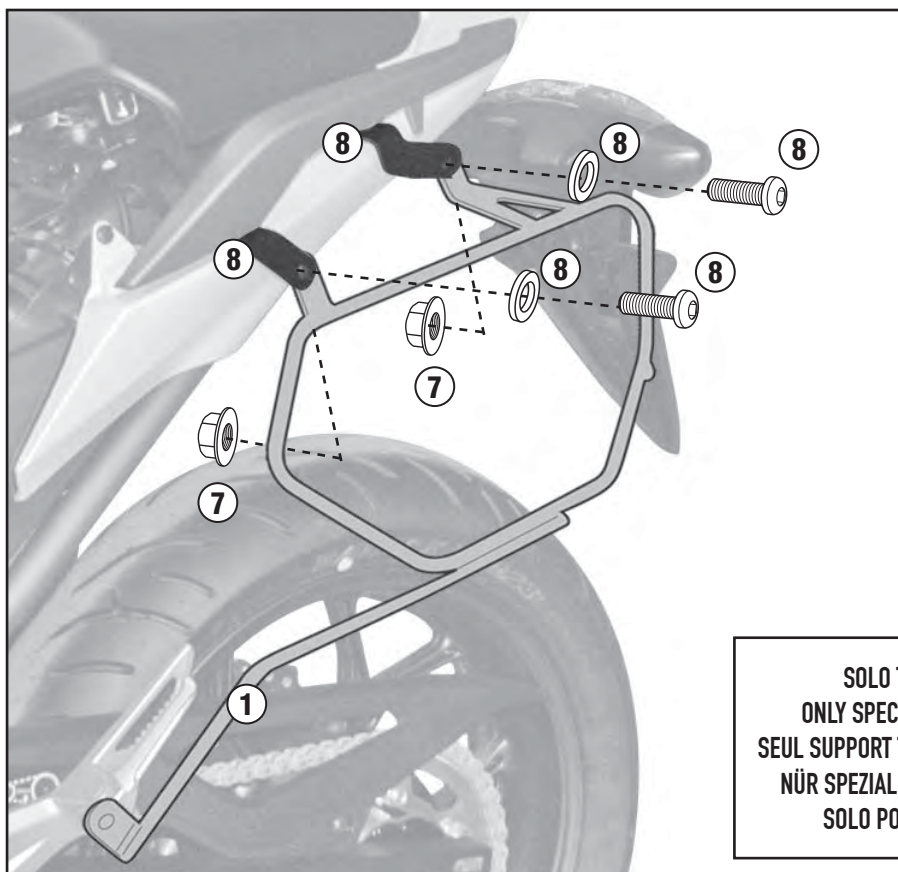

SOLO TELAIETTO LATERALE SPECIFICO
ONLY SPECIFIC SADDLEBAGS TUBULAR HOLDER
SEUL SUPPORT TUBULAIRE POUR SACOCHES CAVALIÈRES
NÜR SPEZIAL STAHLROHR-SEITENKOFFER-TRAEGER
SOLO PORTA ALFORJAS TUBULAR LATERAL