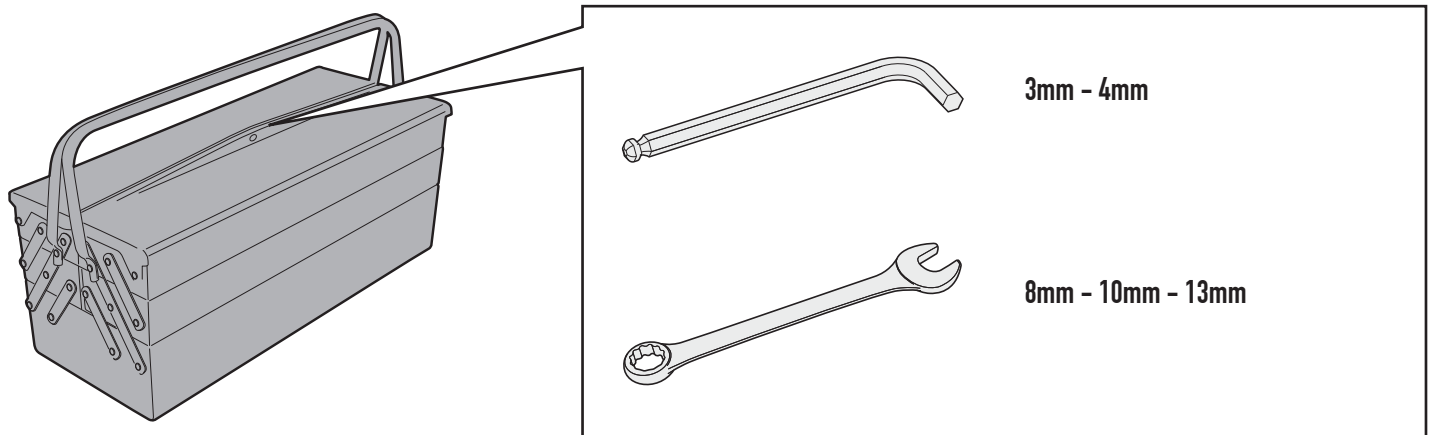

LP5112 - LP5112

Protezione specifica in acciaio e alluminio anodizzato per faretto originali - Specific protection in steel and anodized aluminium for original spotlights
Protection spécifique en acier et aluminium anodisé pour projecteurs d'origine - Spezifischer Schutz aus Edelstahl und eloxiertem Aluminium für den Original-Scheinwerfer
Protector específico en acero y aluminio anodizado para proyectores originales

BMW R1200GS ADVENTURE (2014)