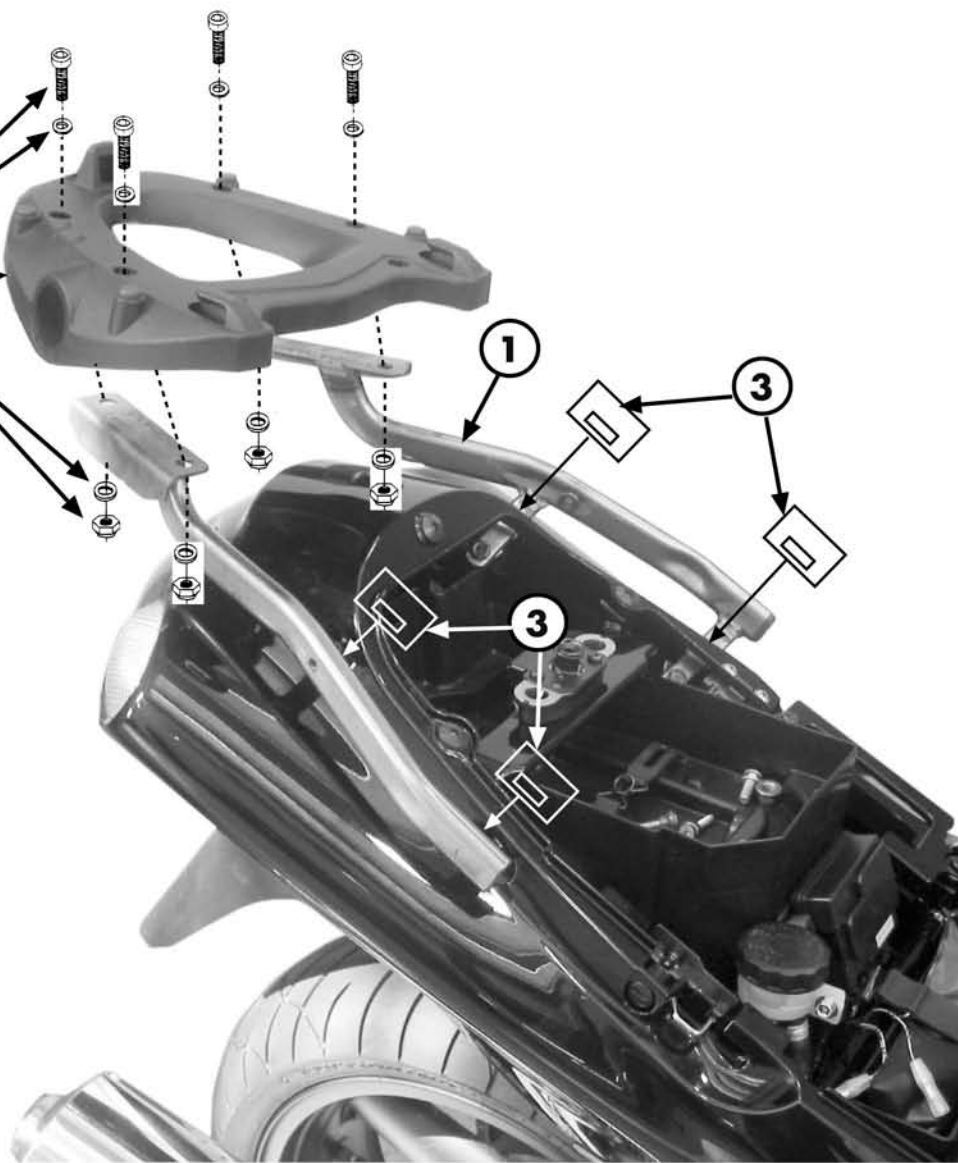

MONORACK SPECIFICO - SPECIFIC MONORACK
 MONORACK SPECIFIQUE - SPEZIFISCHES MONORACK - MONORACK ESPECÍFICO

KAWASAKI ZZR1200 '02/'03

ISTRUZIONI DI MONTAGGIO - MOUNTING INSTRUCTIONS
 INSTRUCTIONS DE MONTAGE - BAUANLEITUNG - INSTRUCCIONES DE MONTAJE

PARTICOLARI
 INCLUSI NEL KIT
 VITERIA DELLA
 PIASTRA

COMPONENTS
 INCLUDED IN
 THE FITTING KIT
 OF THE PLATE

PIÈCES INCLUES
 DANS LE KIT DE
 VIS DE LA
 PLATINE

DIE EINZELNEN
 TEILE SIND BEI
 MONTAGEKIT
 DER PLATTE
 ENTHALTEN

PIEZAS INCLUIDAS EN
 EL KIT DE
 ANCLAJE DE LA
 PLETINA

TOGLIERE LE MANIGLIE ORIGINALI
REMOVE THE ORIGINAL HANDLES
ENLEVEZ LES POIGNÉES ORIGINALES
NEHMEN SIE BITTE DIE ORIGINAL GRIFFE AB
QUITAR EL TIRADOR ORIGINAL