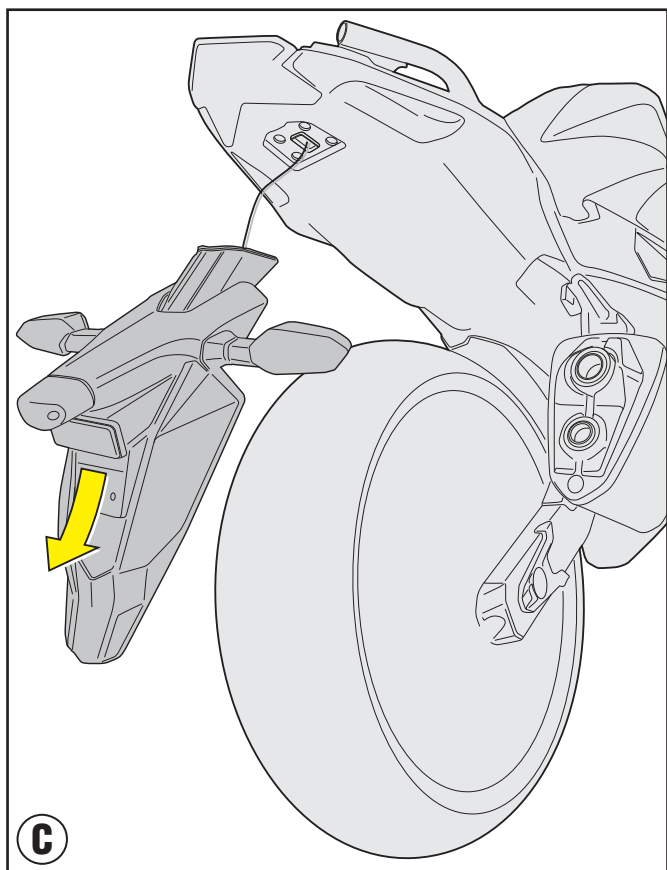

4116FZ - KZ4116

PORTAPACCO SPECIFICO - SPECIFIC HOLDER - PORTE-PAQUET SPÉCIFIQUE - SPEZIFISCHER TRÄGER - PORTA-EQUIPAJE ESPECÍFICO

KAWASAKI Z300 (2015)