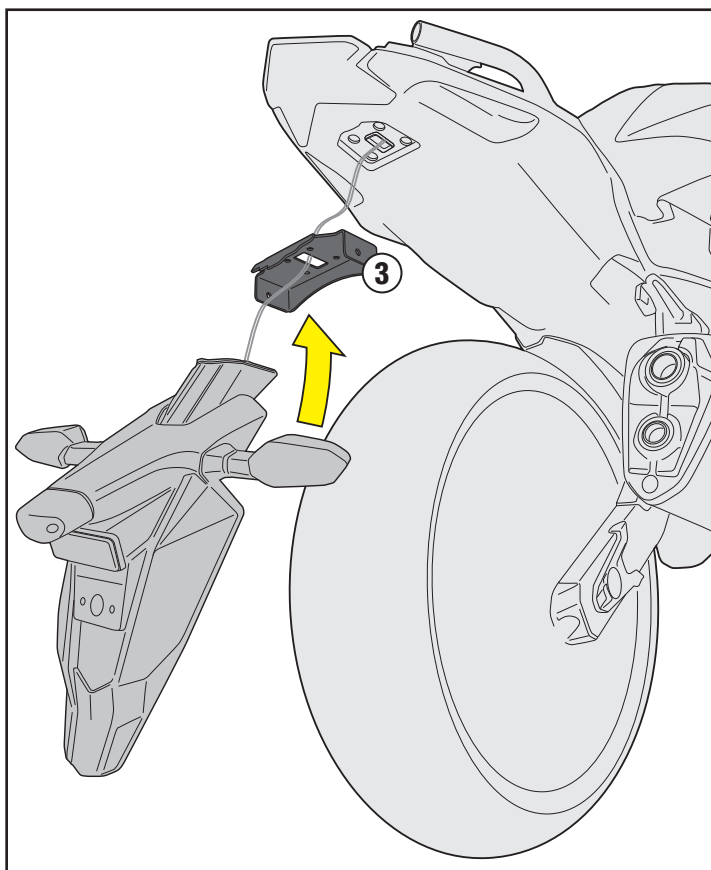

4116FZ - KZ4116

PORTAPACCO SPECIFICO - SPECIFIC HOLDER - PORTE-PAQUET SPÉCIFIQUE - SPEZIFISCHER TRÄGER - PORTA-EQUIPAJE ESPECÍFICO

KAWASAKI Z300 (2015)