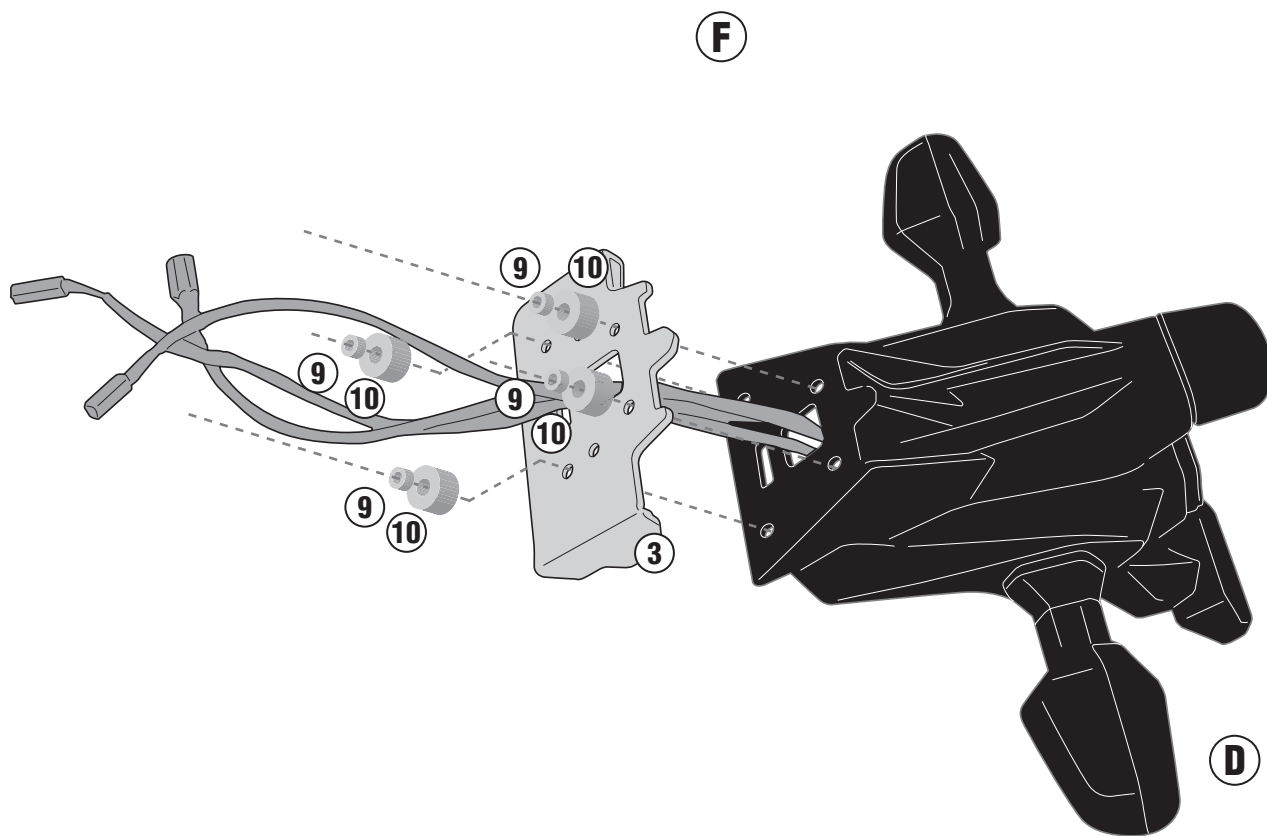

4116FZ - KZ4116

PORTAPACCO SPECIFICO - SPECIFIC HOLDER - PORTE-PAQUET SPÉCIFIQUE - SPEZIFISCHER TRÄGER - PORTA-EQUIPAJE ESPECÍFICO

KAWASAKI Z300 (2015)