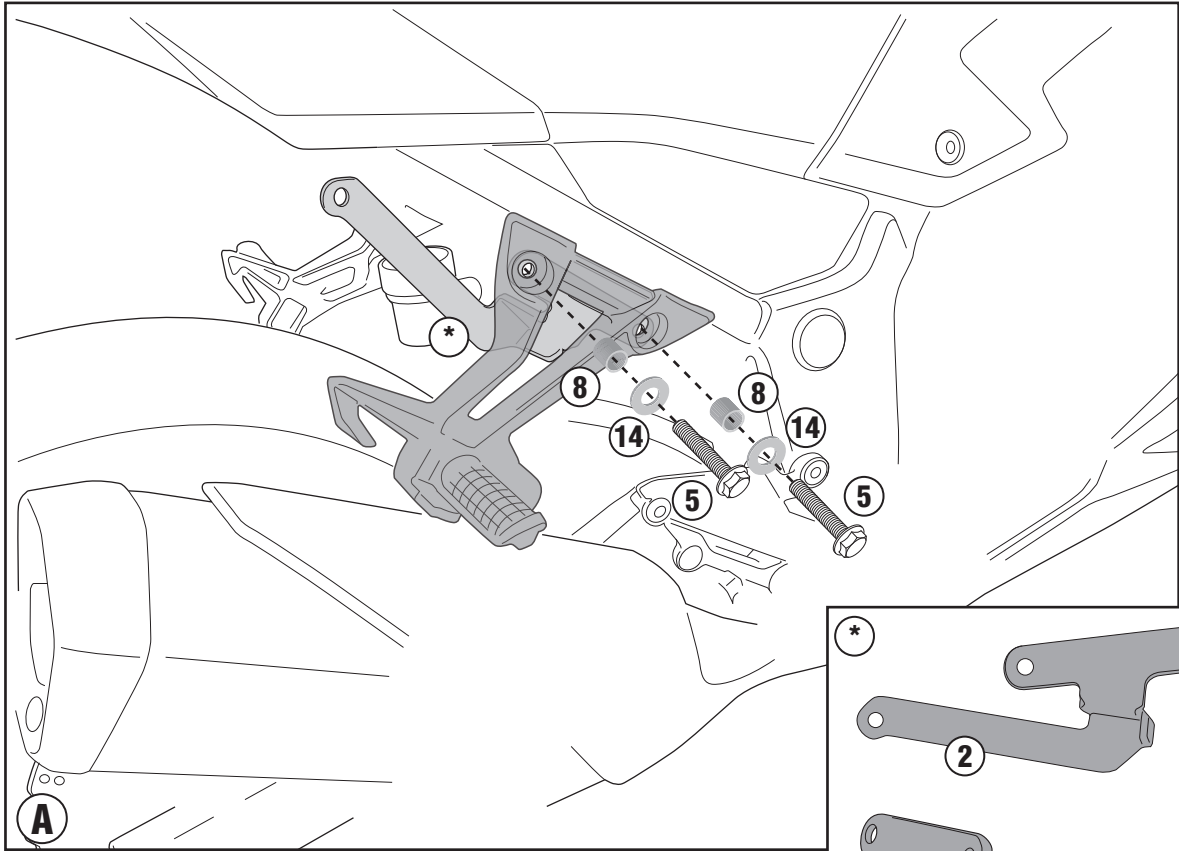

4116FZ - KZ4116

PORTAPACCO SPECIFICO - SPECIFIC HOLDER - PORTE-PAQUET SPÉCIFIQUE - SPEZIFISCHER TRÄGER - PORTA-EQUIPAJE ESPECÍFICO

KAWASAKI Z300 (2015)