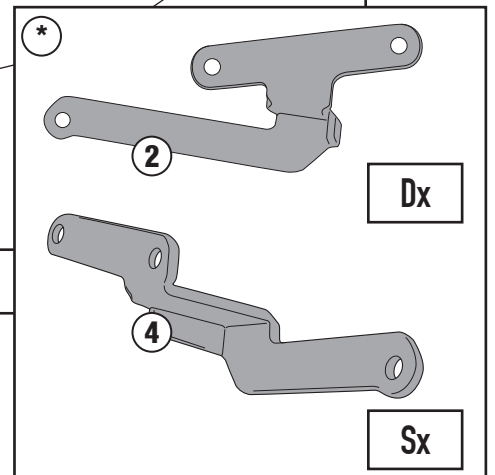

4116FZ - KZ4116

PORTAPACCO SPECIFICO - SPECIFIC HOLDER - PORTE-PAQUET SPÉCIFIQUE - SPEZIFISCHER TRÄGER - PORTA-EQUIPAJE ESPECÍFICO

KAWASAKI Z300 (2015)