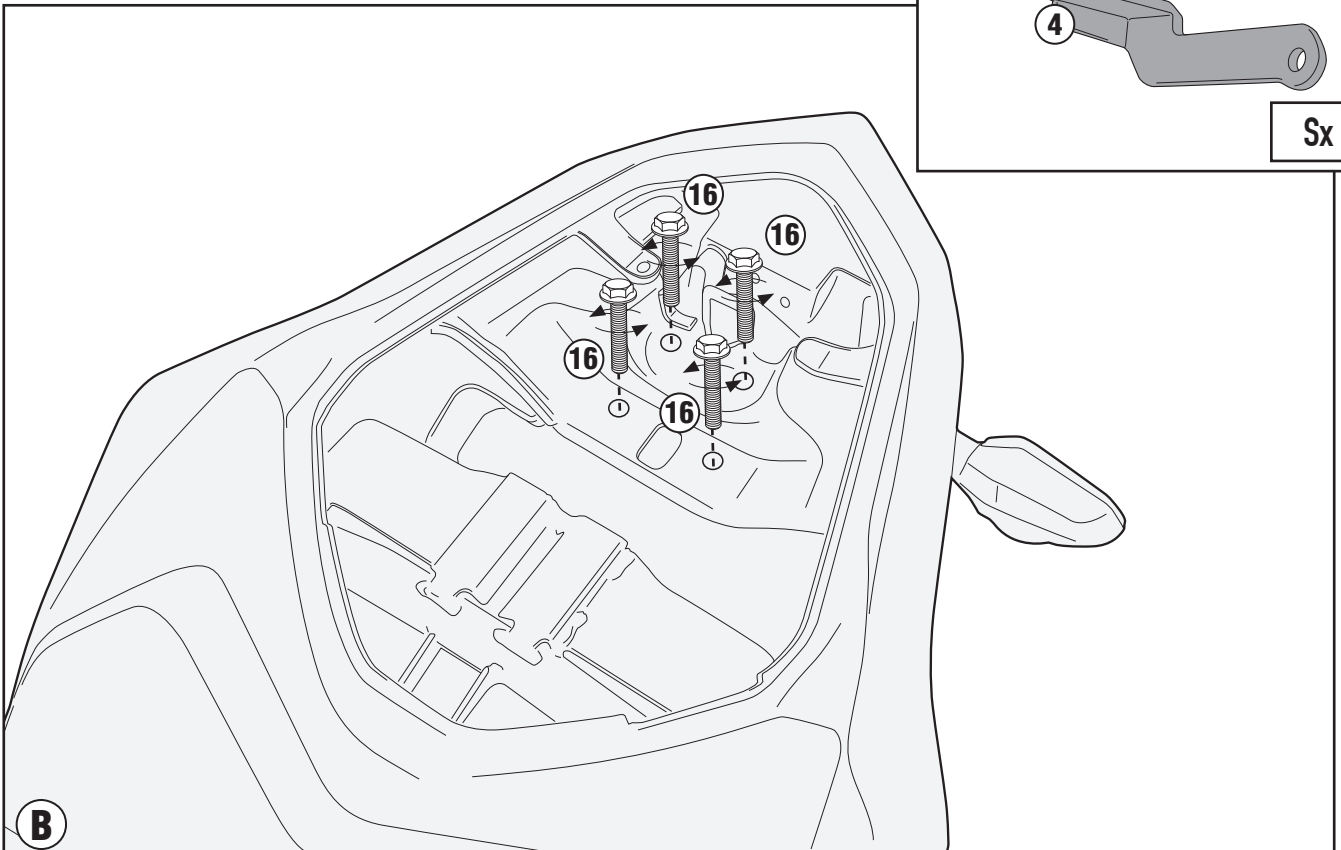

4116FZ - KZ4116

PORTAPACCO SPECIFICO - SPECIFIC HOLDER - PORTE-PAQUET SPÉCIFIQUE - SPEZIFISCHER TRÄGER - PORTA-EQUIPAJE ESPECÍFICO

KAWASAKI Z300 (2015)