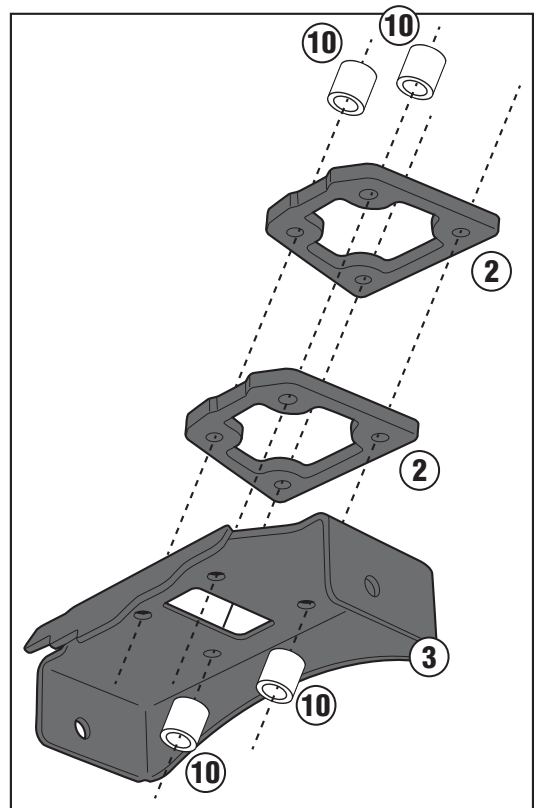

4109FZ - KZ4109

MONORACK SPECIFICO - SPECIFIC MONORACK - MONORACK SPECIFIQUE - SPEZIFISCHES MONORACK - MONORACK ESPECÍFICO

KAWASAKI Z800 (2013)