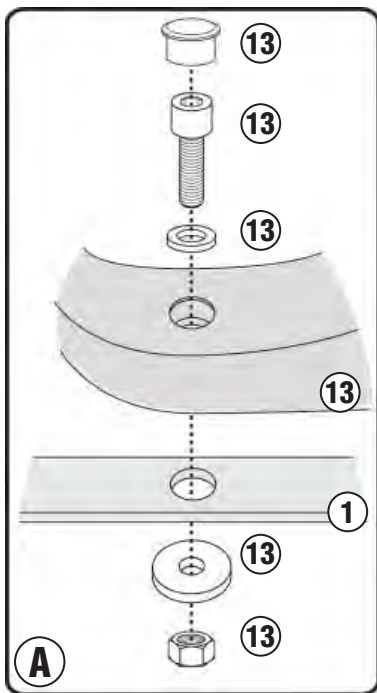

4109FZ - KZ4109

MONORACK SPECIFICO - SPECIFIC MONORACK - MONORACK SPECIFIQUE - SPEZIFISCHES MONORACK - MONORACK ESPECÍFICO

KAWASAKI Z800 (2013)