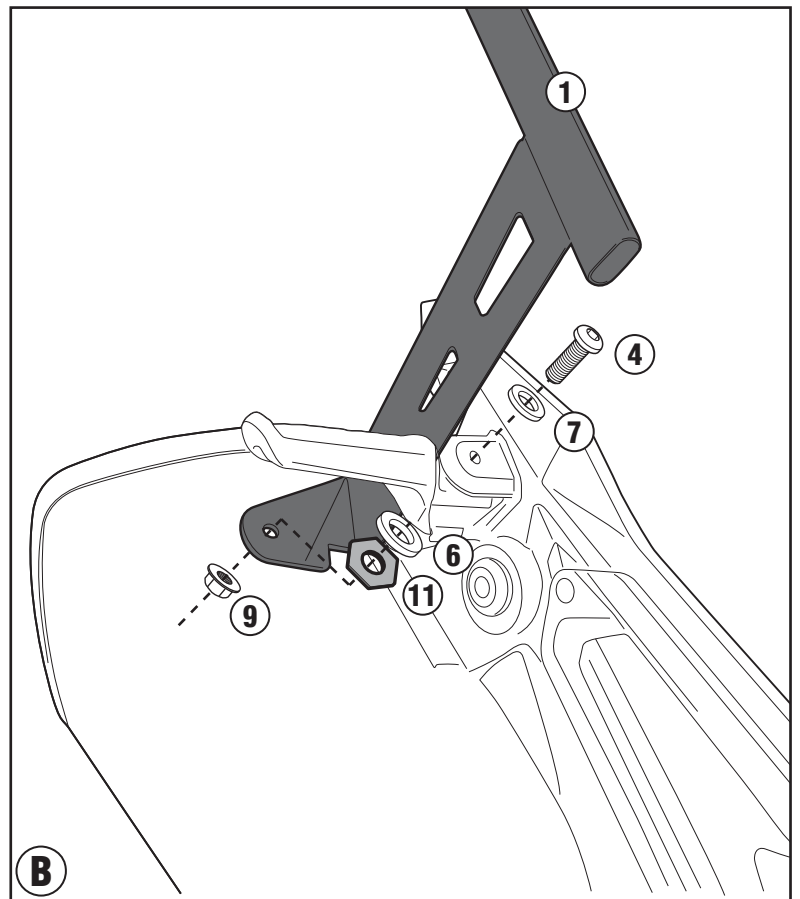

4109FZ - KZ4109

MONORACK SPECIFICO - SPECIFIC MONORACK - MONORACK SPECIFIQUE - SPEZIFISCHES MONORACK - MONORACK ESPECÍFICO

KAWASAKI Z800 (2013)