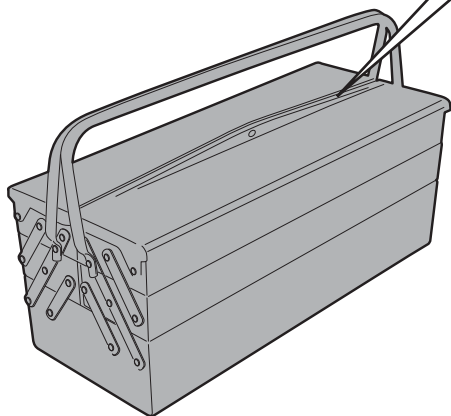

4109FZ - KZ4109

MONORACK SPECIFICO - SPECIFIC MONORACK - MONORACK SPECIFIQUE - SPEZIFISCHES MONORACK - MONORACK ESPECÍFICO

KAWASAKI Z800 (2013)

N°	Descrizione	Caratteristiche	Codice	Quantità
13	Particolari Inclusi Nel Kit Viteria Della Piastra Components Included In The Fitting Kit Of The Plate Pièces Incluses Dans Le Kit De Vis De La Platine Die Einzelnen Teile Sind Bei Montagekit Der Platte Enthalten Despieces Incluidos En El Kit De Anclajes De La Parrilla	-	-	-
14	Componenti originali - Original parts Parties originales - Original bauteile Componentes originales	-	-	-

ATTENZIONE: PESO MASSIMO SOPPORTABILE 6Kg.

WARNING: MAX. LOADING 6Kg.(13lbs)

ATTENTION: CHARGE MAXIMALE 6Kg.

ACHTUNG: MAXIMALE BELASTUNG 6Kg.

¡ATENCIÓN!: CARGA MÁXIMA AUTORIZADA 6Kg.