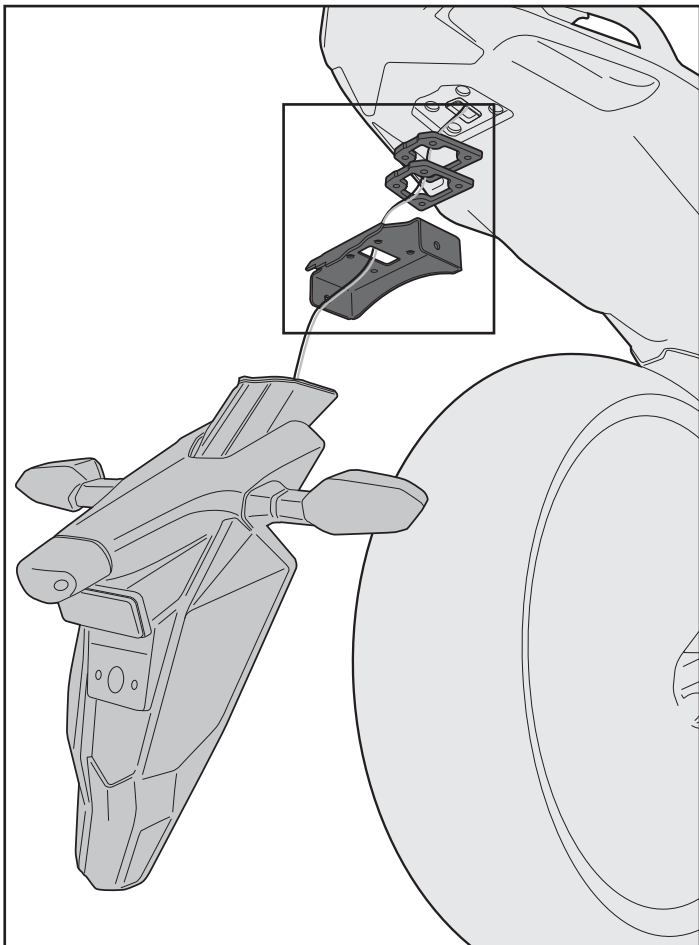

4109FZ - KZ4109

MONORACK SPECIFICO - SPECIFIC MONORACK - MONORACK SPECIFIQUE - SPEZIFISCHES MONORACK - MONORACK ESPECÍFICO

KAWASAKI Z800 (2013)