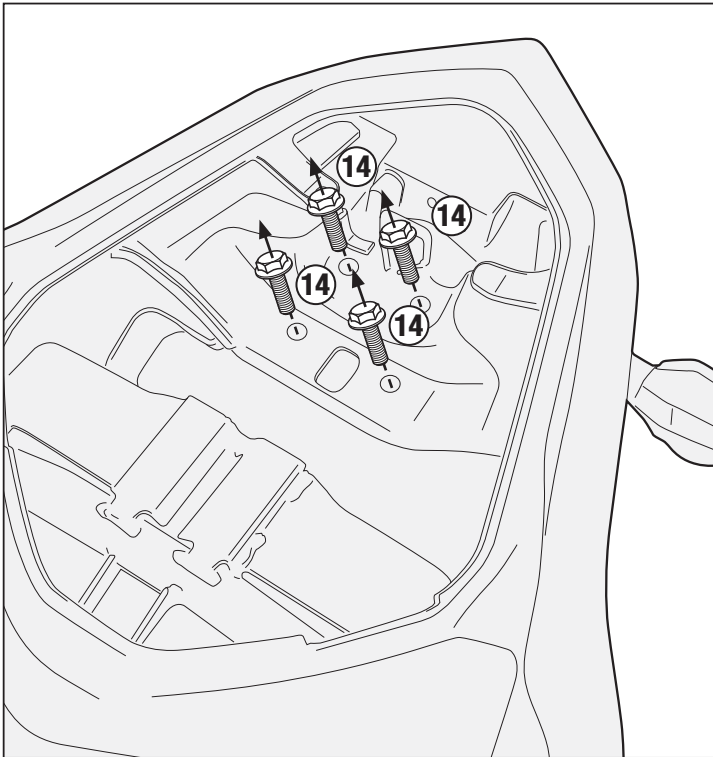

4109FZ - KZ4109

MONORACK SPECIFICO - SPECIFIC MONORACK - MONORACK SPECIFIQUE - SPEZIFISCHES MONORACK - MONORACK ESPECÍFICO

KAWASAKI Z800 (2013)