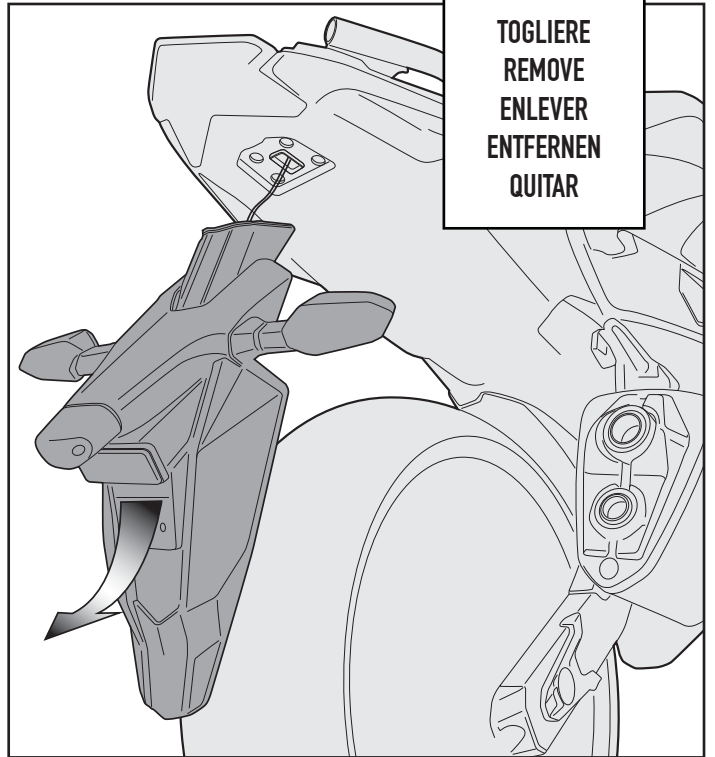

4109FZ - KZ4109

MONORACK SPECIFICO - SPECIFIC MONORACK - MONORACK SPECIFIQUE - SPEZIFISCHES MONORACK - MONORACK ESPECÍFICO

KAWASAKI Z800 (2013)