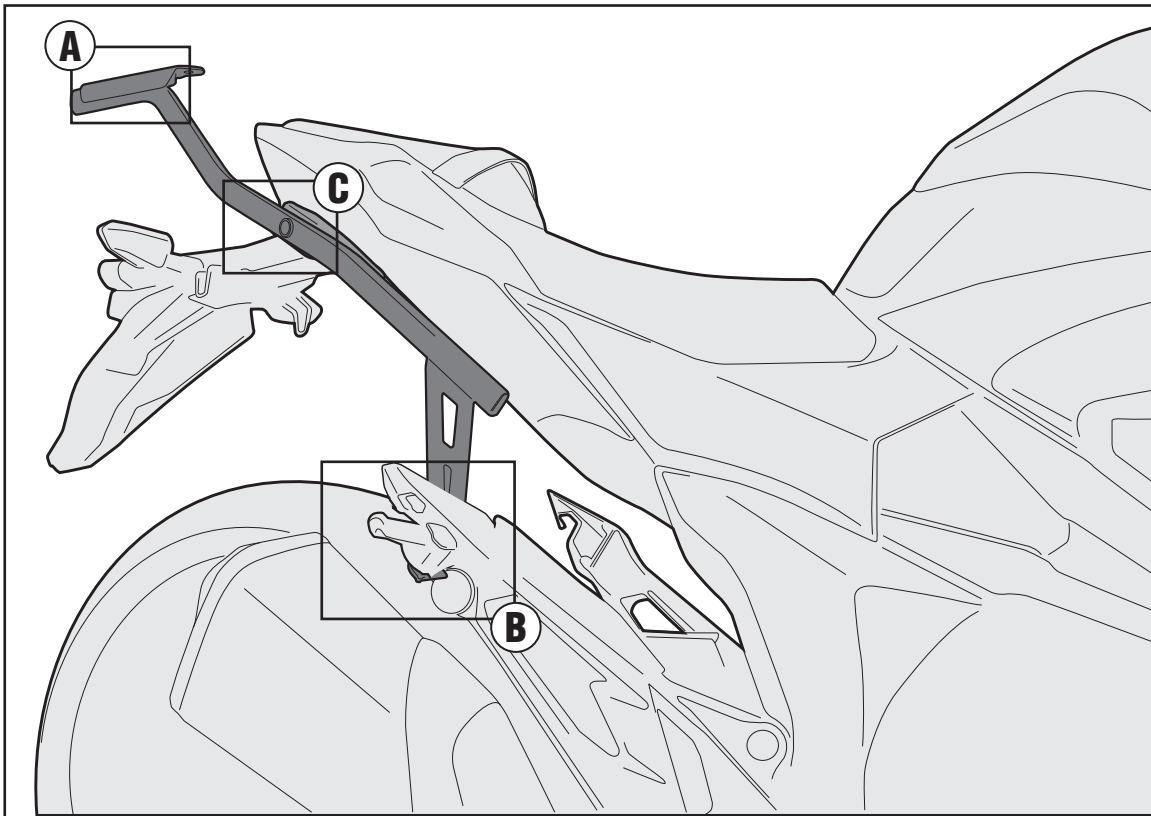

4109FZ - KZ4109

MONORACK SPECIFICO - SPECIFIC MONORACK - MONORACK SPECIFIQUE - SPEZIFISCHES MONORACK - MONORACK ESPECÍFICO

KAWASAKI Z800 (2013)