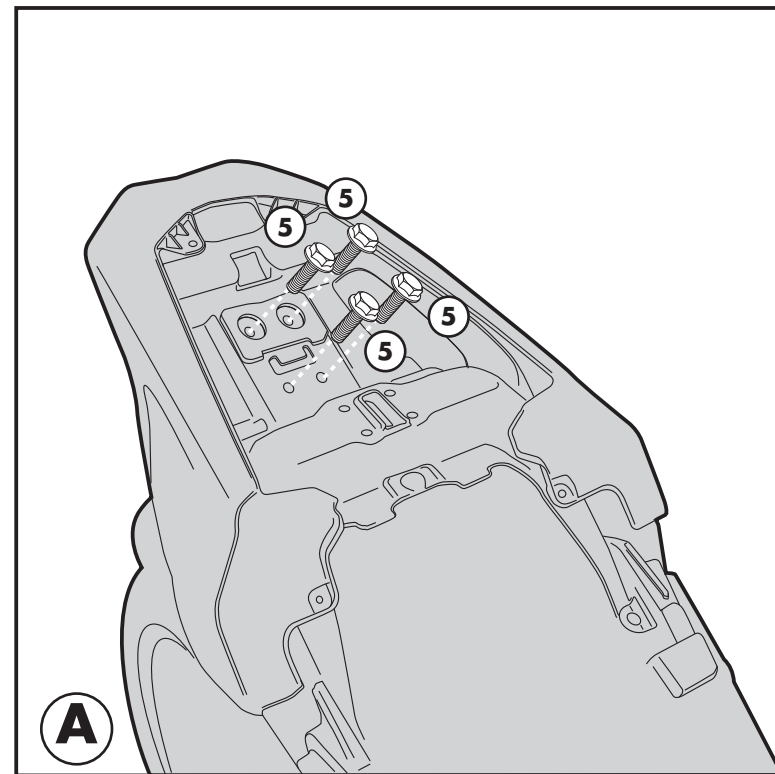

2  
  
**SUPPORTO**  
 SUPPORT  
 SUPPORT  
 HALTERUNG  
 SOPORTE  
**Q.TY n.2(Dx-Sx)**

3  
  
**SUPPORTO**  
 SUPPORT  
 SUPPORT  
 HALTERUNG  
 SOPORTE  
**Q.TY n.1**

4  
  
**VITE TEF M6x12mm**  
 SCREW  
 VIS  
 SCHRAUBE  
 TORNILLO  
**Q.TY n.4**

8  
  
**RONDELLA Ø6mm**  
 WASHER Ø6mm  
 RONDELLE Ø6mm  
 SCHEIBE Ø6mm  
 ARANDELA Ø6mm  
**Q.TY n.2**

9  
  
**DISTANZIALE Ø22x30mm**  
 Foro Ø8,5mm, V018  
 SPACER  
 ENTRETÔISE  
 DISTANZSTÜCK  
 DISTANCIADOR  
**Q.TY n.4**