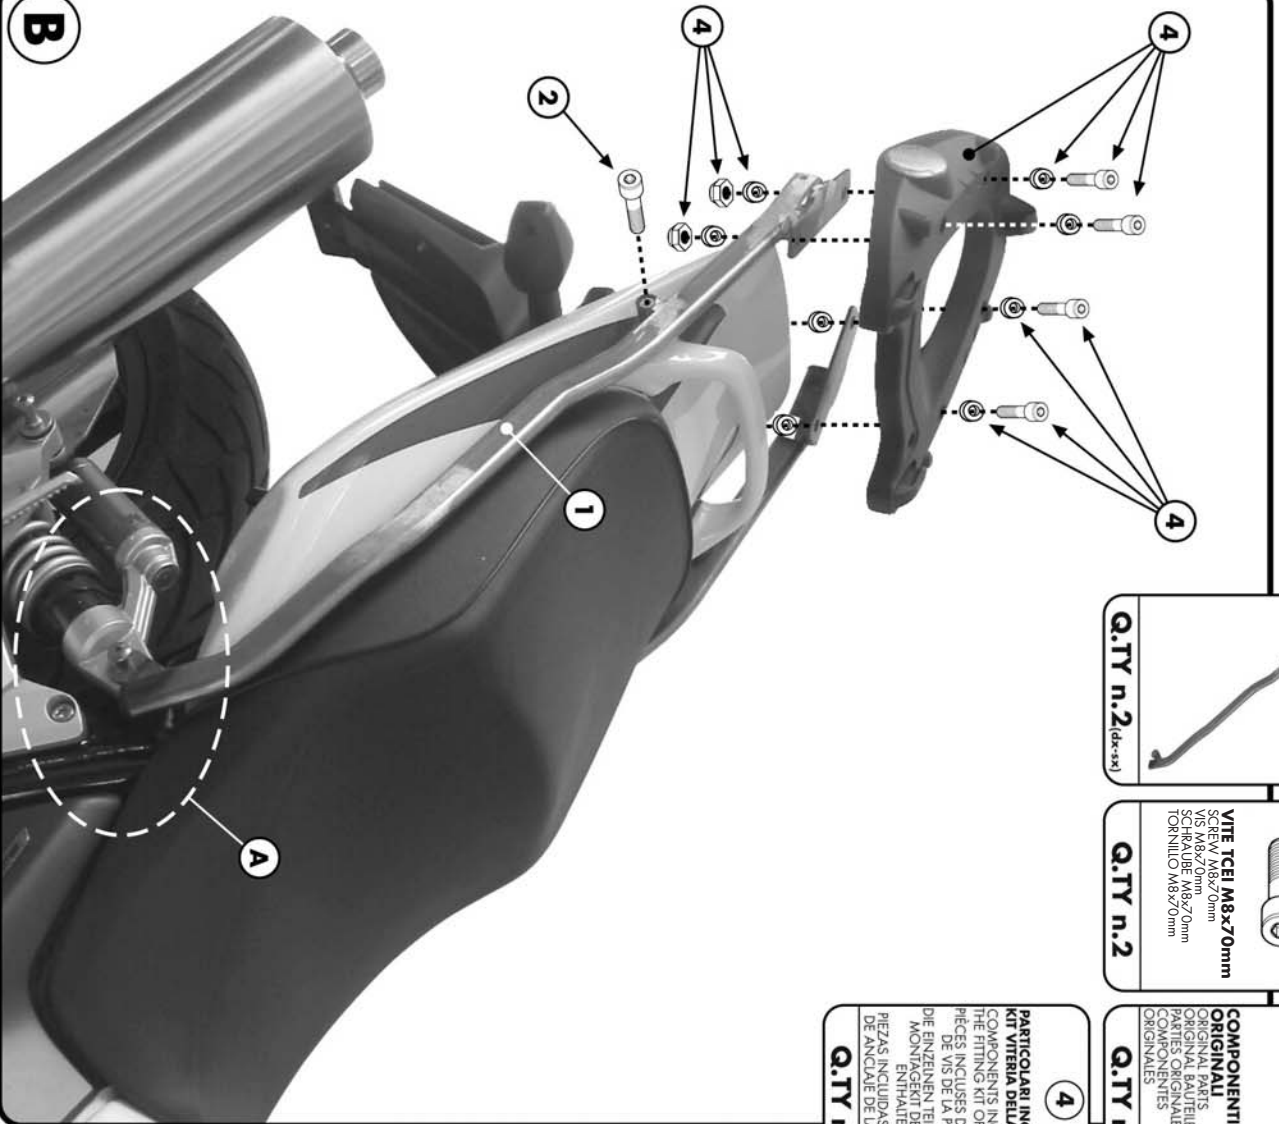

259FZ-KZ259

MONORACK SPECIFICO - SPECIFIC MONORACK
MONORACK SPECIFICQUE - SPEZIFISCHES MONORACK - MONORACK ESPECIFICO

HONDA CB1300 '03/'07

ISTRUZIONI DI MONTAGGIO - MOUNTING INSTRUCTIONS
INSTRUCIONS DE MONTAGE - BAUANLEITUNG - INSTRUCCIONES DE MONTAJE

I ISTRUZIONI DI MONTAGGIO

1. MONTARE I SUPPORTI N°1 E LA PIASTRA (NON INCLUSA) COME INDICATO IN FOTO B, FACENDO RIFERIMENTO ANCHE ALLA FOTO A.

GB MOUNTING INSTRUCTIONS

1. MOUNT THE SUPPORTS N°1 AND THE PLATE (NOT INCLUDED) AS SHOWN IN PICTURE B, ALSO MAKING REFERENCE TO THE DETAILED PICTURE A.