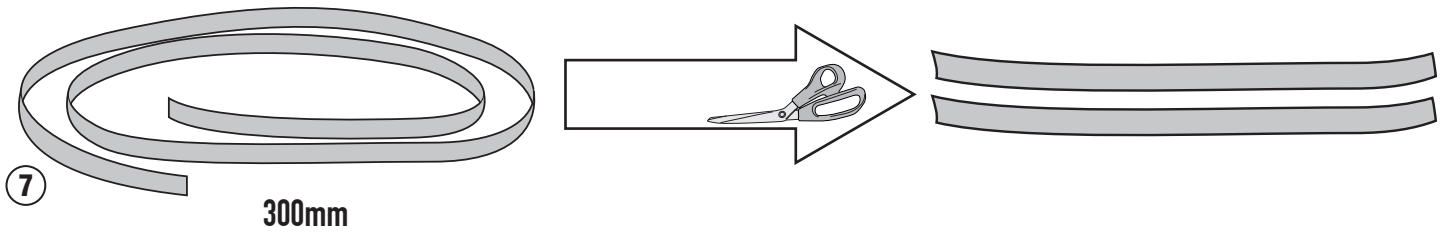

1146FZ - KZ1146

PORTAPACCO SPECIFICO - SPECIFIC HOLDER - PORTE-PAQUET SPÉCIFIQUE - SPEZIFISCHER TRÄGER - PORTA-EQUIPAJE ESPECÍFICO

HONDA NC750X (2016)