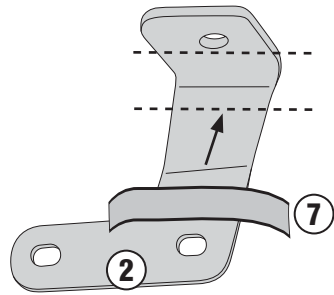

1146FZ - KZ1146

PORTAPACCO SPECIFICO - SPECIFIC HOLDER - PORTE-PAQUET SPÉCIFIQUE - SPEZIFISCHER TRÄGER - PORTA-EQUIPAJE ESPECÍFICO

HONDA NC750X (2016)