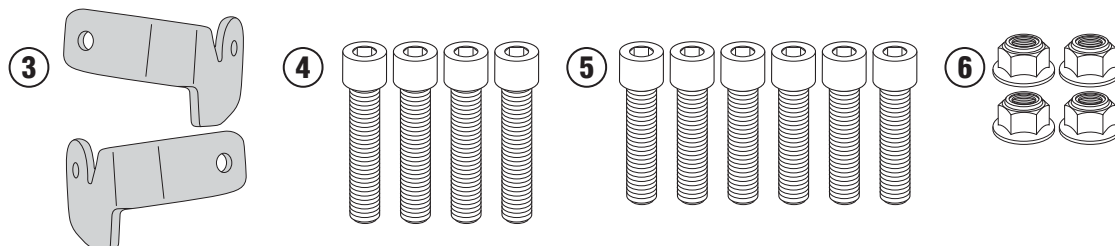

1146FZ - KZ1146

PORTAPACCO SPECIFICO - SPECIFIC HOLDER - PORTE-PAQUET SPÉCIFIQUE - SPEZIFISCHER TRÄGER - PORTA-EQUIPAJE ESPECÍFICO

HONDA NC750X (2016)

N°	Descrizione	Caratteristiche	Codice	Quantità
1	Supporto - Support Support - Halterung Soporte - Apoio	-	1146FZ	2(Dx;Sx)
2	Supporto - Support Support - Halterung Soporte - Apoio	-	GL3125	2(Dx;Sx)
3	Supporto - Support Support - Halterung Soporte - Apoio	-	GL3126	2(Dx;Sx)
4	Vite - Screw Vis - Schraube Tornillo - Parafuso	TCE M8x30	830TCE	4
5	Vite - Screw Vis - Schraube Tornillo - Parafuso	TCE M8x25	825TCE	6
6	Dado - Bolt - Ecrou Mutter - Tuerca - Porca	Auto Bloccante Flangiato Ribassato M8	8DADIFN	6
7	MOUSSE	MOUSSE 300MM	Z1763	1
8	Particolari Inclusi Nel Kit Viteria Della Piastra Components Included In The Fitting Kit Of The Plate Pièces Incluses Dans Le Kit De Vis De La Platine Die Einzelnen Teile Sind Bei Montagekit Der Platte Enthalten Despieces Incluidos En El Kit De Anclajes De La Parrilla Explodiu incluído no Kit as âncoras da grelha	-	-	-
9	Componenti Originali - Original Parts Parties Originales - Original Bauteile Componentes Originales	-	-	-
10	Tappo - Cap Fiche - Stecker Enchufe - Boné	-	Z801	6

1146FZ - KZ1146

HONDA NC750X (2016)

PORTAPACCO SPECIFICO - SPECIFIC HOLDER - PORTE-PAQUET SPÉCIFIQUE - SPEZIFISCHER TRÄGER - PORTA-EQUIPAJE ESPECÍFICO

1146FZ - KZ1146

PORTAPACCO SPECIFICO - SPECIFIC HOLDER - PORTE-PAQUET SPÉCIFIQUE - SPEZIFISCHER TRÄGER - PORTA-EQUIPAJE ESPECÍFICO

HONDA NC750X (2016)

1146FZ - KZ1146

PORTAPACCO SPECIFICO - SPECIFIC HOLDER - PORTE-PAQUET SPÉCIFIQUE - SPEZIFISCHER TRÄGER - PORTA-EQUIPAJE ESPECÍFICO

HONDA NC750X (2016)