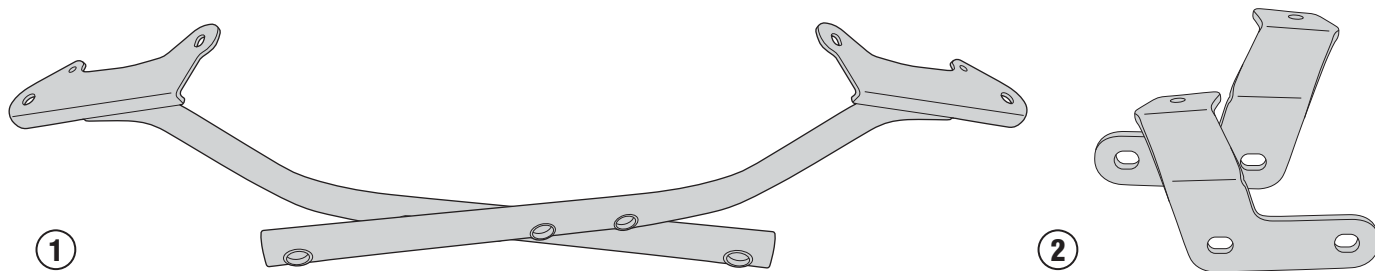

1146FZ - KZ1146

PORTAPACCO SPECIFICO - SPECIFIC HOLDER - PORTE-PAQUET SPÉCIFIQUE - SPEZIFISCHER TRÄGER - PORTA-EQUIPAJE ESPECÍFICO

HONDA NC750X (2016)

N°	Descrizione	Caratteristiche	Codice	Quantità
1	Supporto - Support Support - Halterung Soporte - Apoio	-	1146FZ	2(Dx;Sx)
2	Supporto - Support Support - Halterung Soporte - Apoio	-	GL3125	2(Dx;Sx)
3	Supporto - Support Support - Halterung Soporte - Apoio	-	GL3126	2(Dx;Sx)
4	Vite - Screw Vis - Schraube Tornillo - Parafuso	TCE M8x30	830TCE	4
5	Vite - Screw Vis - Schraube Tornillo - Parafuso	TCE M8x25	825TCE	6
6	Dado - Bolt - Ecrou Mutter - Tuerca - Porca	Auto Bloccante Flangiato Ribassato M8	8DADIFN	6
7	MOUSSE	MOUSSE 300MM	Z1763	1
8	Particolari Inclusi Nel Kit Viteria Della Piastra Components Included In The Fitting Kit Of The Plate Pièces Incluses Dans Le Kit De Vis De La Platine Die Einzelnen Teile Sind Bei Montagekit Der Platte Enthalten Despieces Incluidos En El Kit De Anclajes De La Parrilla Explodiu incluído no Kit as âncoras da grelha	-	-	-
9	Componenti Originali - Original Parts Parties Originales - Original Bauteile Componentes Originales	-	-	-
10	Tappo - Cap Fiche - Stecker Enchufe - Boné	-	Z801	6

1146FZ - KZ1146

HONDA NC750X (2016)

PORTAPACCO SPECIFICO - SPECIFIC HOLDER - PORTE-PAQUET SPÉCIFIQUE - SPEZIFISCHER TRÄGER - PORTA-EQUIPAJE ESPECÍFICO

1146FZ - KZ1146

PORTAPACCO SPECIFICO - SPECIFIC HOLDER - PORTE-PAQUET SPÉCIFIQUE - SPEZIFISCHER TRÄGER - PORTA-EQUIPAJE ESPECÍFICO

HONDA NC750X (2016)

1146FZ - KZ1146

PORTAPACCO SPECIFICO - SPECIFIC HOLDER - PORTE-PAQUET SPÉCIFIQUE - SPEZIFISCHER TRÄGER - PORTA-EQUIPAJE ESPECÍFICO

HONDA NC750X (2016)