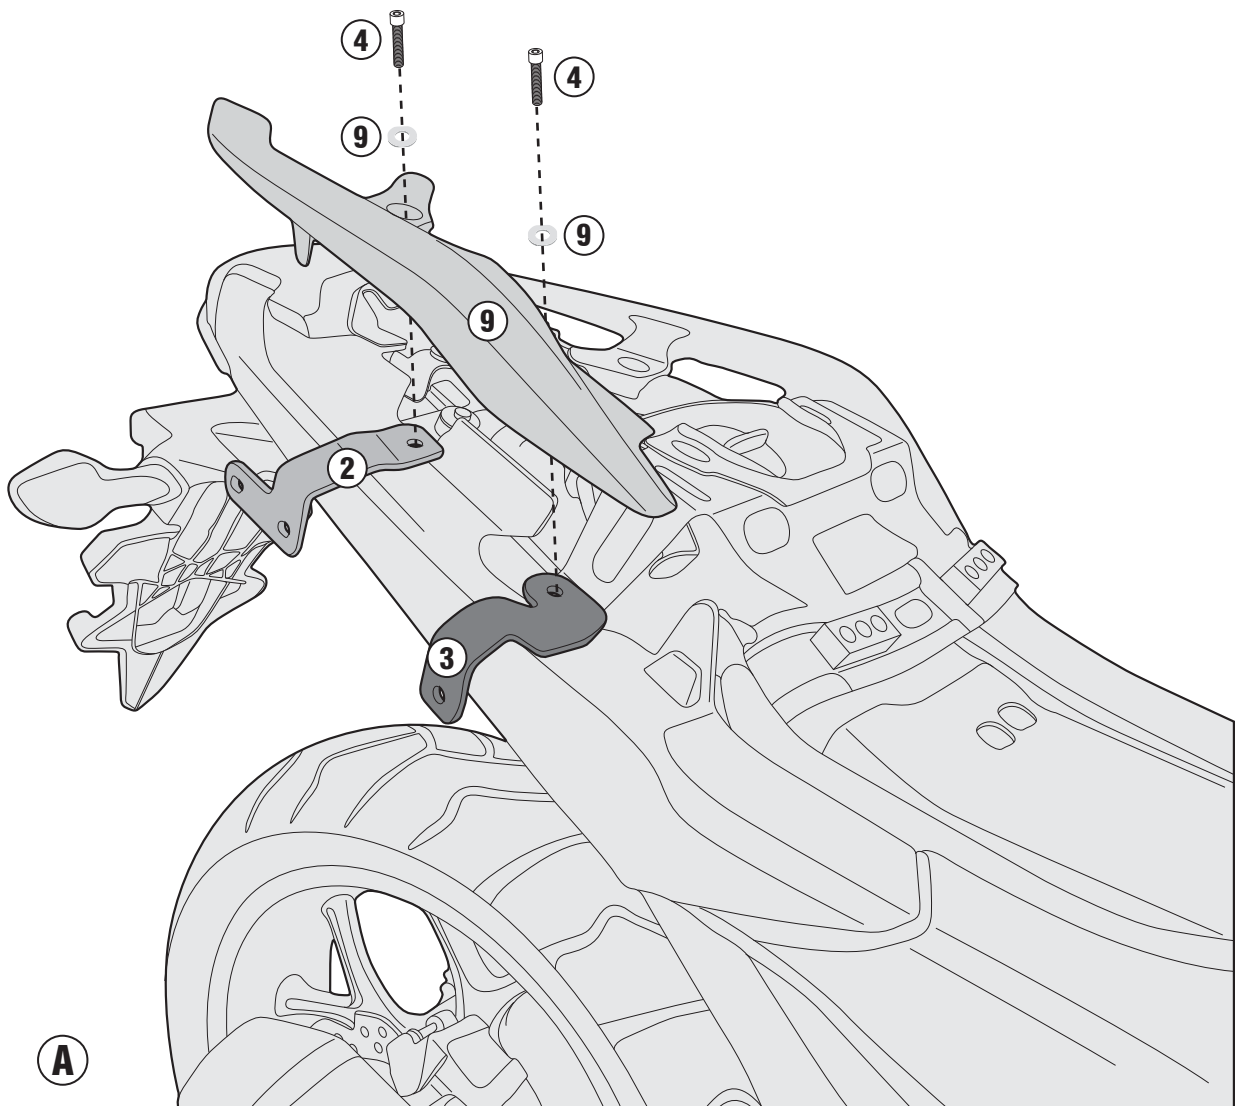

1146FZ - KZ1146

PORTAPACCO SPECIFICO - SPECIFIC HOLDER - PORTE-PAQUET SPÉCIFIQUE - SPEZIFISCHER TRÄGER - PORTA-EQUIPAJE ESPECÍFICO

HONDA NC750X (2016)