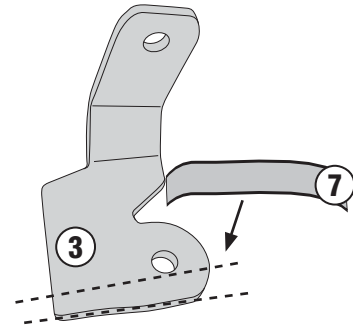

1146FZ - KZ1146

PORTAPACCO SPECIFICO - SPECIFIC HOLDER - PORTE-PAQUET SPÉCIFIQUE - SPEZIFISCHER TRÄGER - PORTA-EQUIPAJE ESPECÍFICO

HONDA NC750X (2016)