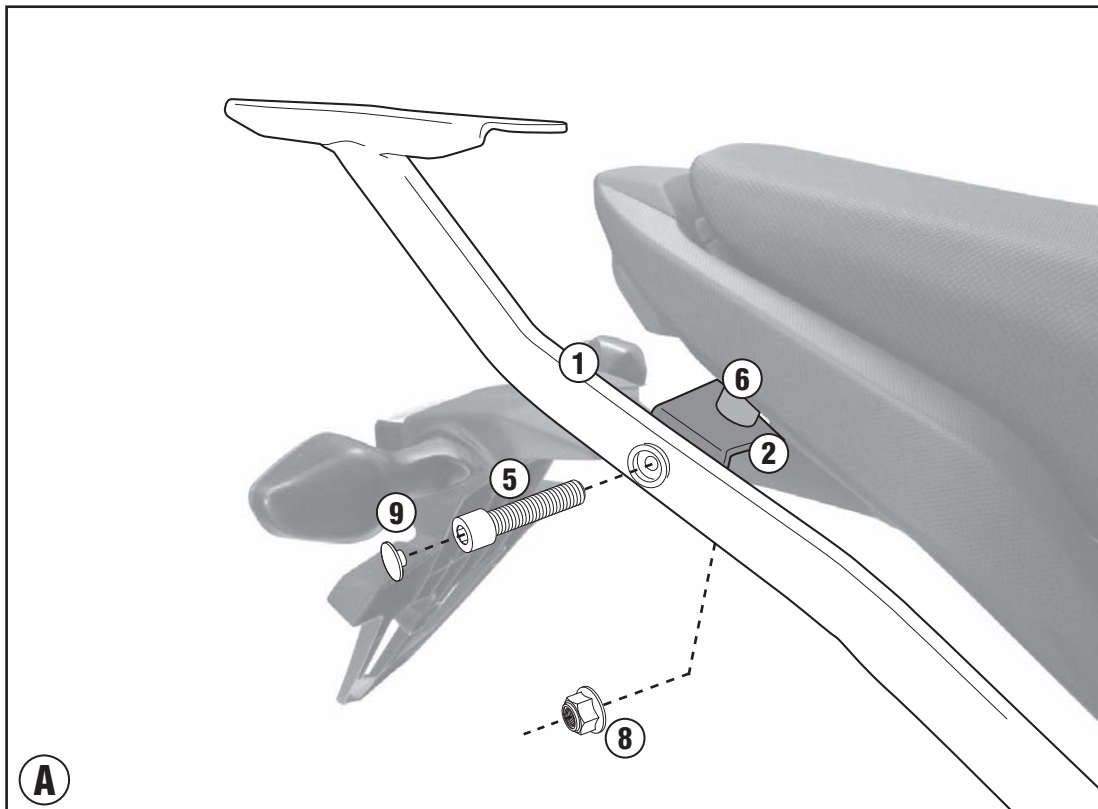

1137FZ - KZ1137

MONORACK SPECIFICO - SPECIFIC MONORACK - MONORACK SPECIFIQUE - SPEZIFISCHES MONORACK - MONORACK ESPECÍFICO - MONORACK ESPECÍFICA

HONDA   **CBR650F**   (2014) / **CB650F**   (2014)