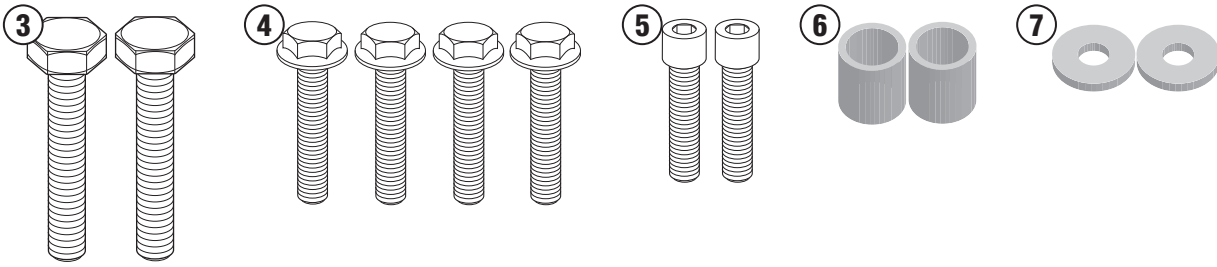

1137FZ - KZ1137

MONORACK SPECIFICO - SPECIFIC MONORACK - MONORACK SPECIFIQUE - SPEZIFISCHES MONORACK - MONORACK ESPECÍFICO - MONORACK ESPECÍFICA

HONDA CBR650F (2014) / CB650F (2014)

N°	Descrizione	Caratteristiche	Codice	Quantità
1	Supporto - Support Support - Halterung Soporte - Apoio	-	1137FZDXS 1137FZSXS	2 (Dx;Sx)
2	Supporto - Support Support - Halterung Soporte - Apoio	-	GL2750S	1
3	Vite - Screw Vis - Schraube Tornillo - Parafuso	TE M10x50 Passo 1,25	1050TES	2
4	Vite - Screw Vis - Schraube Tornillo - Parafuso	TECF M8x30	830TECF	4
5	Vite - Screw Vis - Schraube Tornillo - Parafuso	TCEI M8x25	825TCEI	2
6	Distanziale - Spacer Entretoise - Distanzstueck Distanciador - Espaçador	Ø18x20 Foro 14mm	C18L20F14FET	2
7	Distanziale - Spacer Entretoise - Distanzstueck Distanciador - Espaçador	Ø22x3 Foro 8,5mm	C22L3F8,5T	2
8	Dado - Bolt - Ecrou Mutter - Tuerca - Porca	Dado Auto Bloccante Flangiato M8	8DADIAFLN	2
9	Coprivite - Screw Cap Cache Vis - Stopsschraube Tapa Tornillo - Boné	-	Z801	2
10	Rondella - Washer Rondelle - Scheibe Arandela - Arruela	Ø 10mm	10RON	2
11	Componenti Originali - Original Parts Parties Originales - Original Bauteile Componentes Originales - Componentes Originais	-	-	-
12	Particolari Inclusi Nel Kit Viteria Della Piastra Components Included In The Fitting Kit Of The Plate Pièces Incluses Dans Le Kit De Vis De La Platine Die Einzelnen Teile Sind Bei Montagekit Der Platte Enthalten Despieces Incluidos En El Kit De Anclajes De La Parrilla Explodiu Incluído No Kit As Âncoras Da Grelha	-	-	-

1137FZ - KZ1137

MONORACK SPECIFICO - SPECIFIC MONORACK - MONORACK SPECIFIQUE - SPEZIFISCHES MONORACK - MONORACK ESPECÍFICO - MONORACK ESPECÍFICA

HONDA CBR650F (2014) / CB650F (2014)