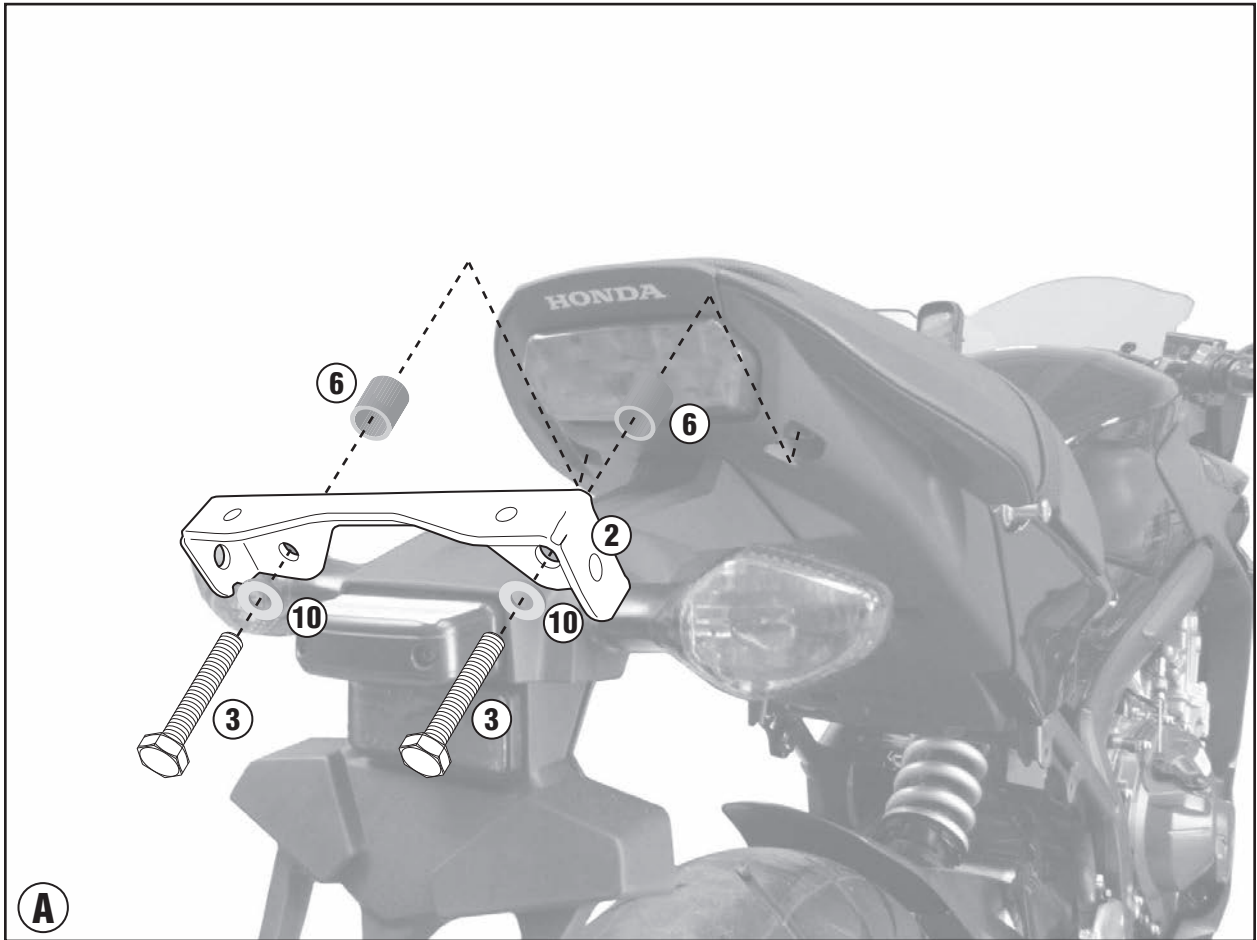

1137FZ - KZ1137

MONORACK SPECIFICO - SPECIFIC MONORACK - MONORACK SPECIFIQUE - SPEZIFISCHES MONORACK - MONORACK ESPECÍFICO - MONORACK ESPECÍFICA

HONDA   **CBR650F**   (2014) / **CB650F**   (2014)