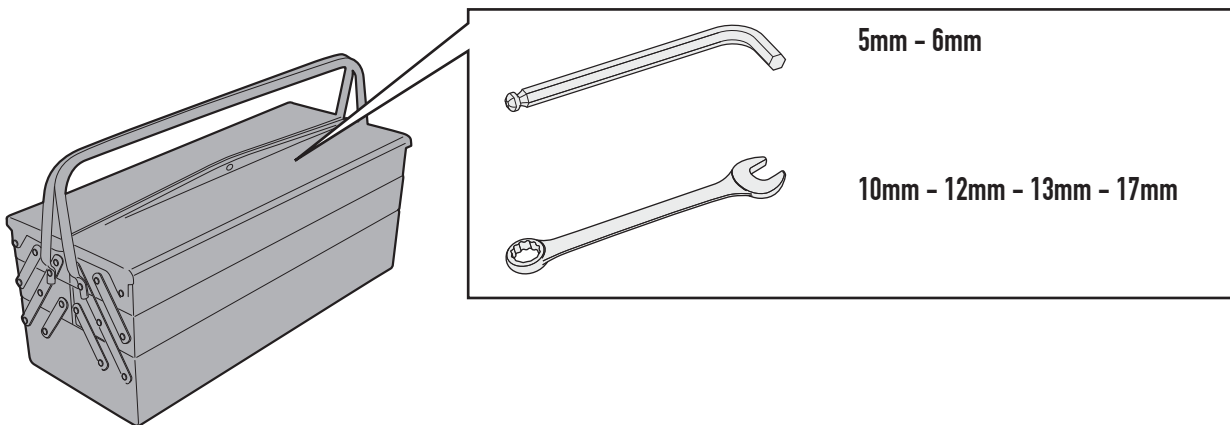

1137FZ - KZ1137

MONORACK SPECIFICO - SPECIFIC MONORACK - MONORACK SPECIFIQUE - SPEZIFISCHES MONORACK - MONORACK ESPECÍFICO - MONORACK ESPECÍFICA

HONDA CBR650F (2014) / CB650F (2014)

N°	Descrizione	Caratteristiche	Codice	Quantità
1	Supporto - Support Support - Halterung Soporte - Apoio	-	1137FZDXS 1137FZSXS	2 (Dx;Sx)
2	Supporto - Support Support - Halterung Soporte - Apoio	-	GL2750S	1
3	Vite - Screw Vis - Schraube Tornillo - Parafuso	TE M10x50 Passo 1,25	1050TES	2
4	Vite - Screw Vis - Schraube Tornillo - Parafuso	TECF M8x30	830TECF	4
5	Vite - Screw Vis - Schraube Tornillo - Parafuso	TCEI M8x25	825TCEI	2
6	Distanziale - Spacer Entretoise - Distanzstueck Distanciador - Espaçador	Ø18x20 Foro 14mm	C18L20F14FET	2
7	Distanziale - Spacer Entretoise - Distanzstueck Distanciador - Espaçador	Ø22x3 Foro 8,5mm	C22L3F8,5T	2
8	Dado - Bolt - Ecrou Mutter - Tuerca - Porca	Dado Auto Bloccante Flangiato M8	8DADIAFLN	2
9	Coprivite - Screw Cap Cache Vis - Stopsschraube Tapa Tornillo - Boné	-	Z801	2
10	Rondella - Washer Rondelle - Scheibe Arandela - Arruela	Ø 10mm	10RON	2
11	Componenti Originali - Original Parts Parties Originales - Original Bauteile Componentes Originales - Componentes Originais	-	-	-
12	Particolari Inclusi Nel Kit Viteria Della Piastra Components Included In The Fitting Kit Of The Plate Pièces Incluses Dans Le Kit De Vis De La Platine Die Einzelnen Teile Sind Bei Montagekit Der Platte Enthalten Despieces Incluidos En El Kit De Anclajes De La Parrilla Explodiu Incluído No Kit As Âncoras Da Grelha	-	-	-

1137FZ - KZ1137

MONORACK SPECIFICO - SPECIFIC MONORACK - MONORACK SPECIFIQUE - SPEZIFISCHES MONORACK - MONORACK ESPECÍFICO - MONORACK ESPECÍFICA

HONDA CBR650F (2014) / CB650F (2014)