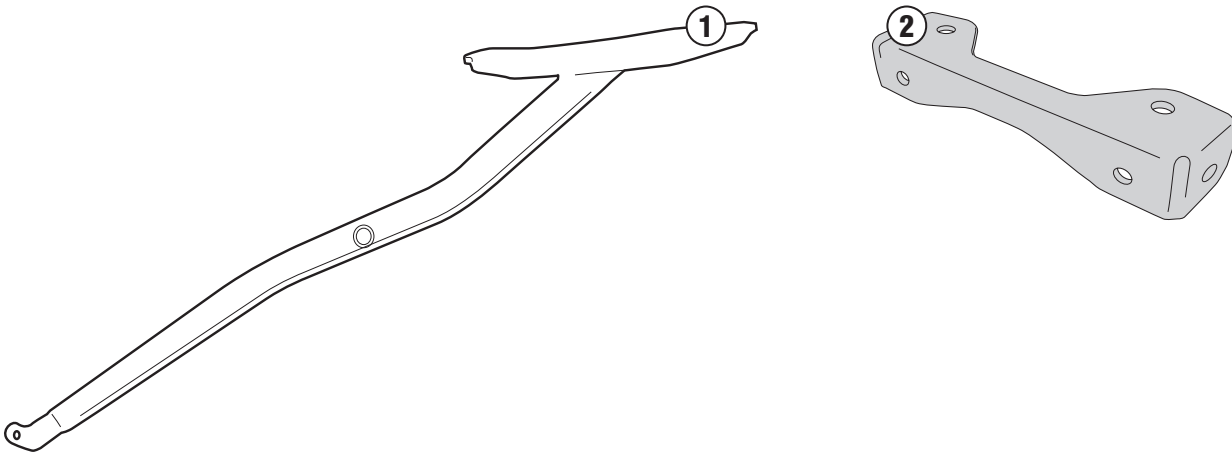

1137FZ - KZ1137

MONORACK SPECIFICO - SPECIFIC MONORACK - MONORACK SPECIFIQUE - SPEZIFISCHES MONORACK - MONORACK ESPECÍFICO - MONORACK ESPECÍFICA

HONDA CBR650F (2014) / CB650F (2014)

N°	Descrizione	Caratteristiche	Codice	Quantità
1	Supporto - Support Support - Halterung Soporte - Apoio	-	1137FZDXS 1137FZSXS	2 (Dx;Sx)
2	Supporto - Support Support - Halterung Soporte - Apoio	-	GL2750S	1
3	Vite - Screw Vis - Schraube Tornillo - Parafuso	TE M10x50 Passo 1,25	1050TES	2
4	Vite - Screw Vis - Schraube Tornillo - Parafuso	TECF M8x30	830TECF	4
5	Vite - Screw Vis - Schraube Tornillo - Parafuso	TCEI M8x25	825TCEI	2
6	Distanziale - Spacer Entretoise - Distanzstueck Distanciador - Espaçador	Ø18x20 Foro 14mm	C18L20F14FET	2
7	Distanziale - Spacer Entretoise - Distanzstueck Distanciador - Espaçador	Ø22x3 Foro 8,5mm	C22L3F8,5T	2
8	Dado - Bolt - Ecrou Mutter - Tuerca - Porca	Dado Auto Bloccante Flangiato M8	8DADIAFLN	2
9	Coprivite - Screw Cap Cache Vis - Stopsschraube Tapa Tornillo - Boné	-	Z801	2
10	Rondella - Washer Rondelle - Scheibe Arandela - Arruela	Ø 10mm	10RON	2
11	Componenti Originali - Original Parts Parties Originales - Original Bauteile Componentes Originales - Componentes Originais	-	-	-
12	Particolari Inclusi Nel Kit Viteria Della Piastra Components Included In The Fitting Kit Of The Plate Pièces Incluses Dans Le Kit De Vis De La Platine Die Einzelnen Teile Sind Bei Montagekit Der Platte Enthalten Despieces Incluidos En El Kit De Anclajes De La Parrilla Explodiu Incluído No Kit As Âncoras Da Grelha	-	-	-

1137FZ - KZ1137

MONORACK SPECIFICO - SPECIFIC MONORACK - MONORACK SPECIFIQUE - SPEZIFISCHES MONORACK - MONORACK ESPECÍFICO - MONORACK ESPECÍFICA

HONDA CBR650F (2014) / CB650F (2014)

1137FZ - KZ1137

MONORACK SPECIFICO - SPECIFIC MONORACK - MONORACK SPECIFIQUE - SPEZIFISCHES MONORACK - MONORACK ESPECÍFICO - MONORACK ESPECÍFICA