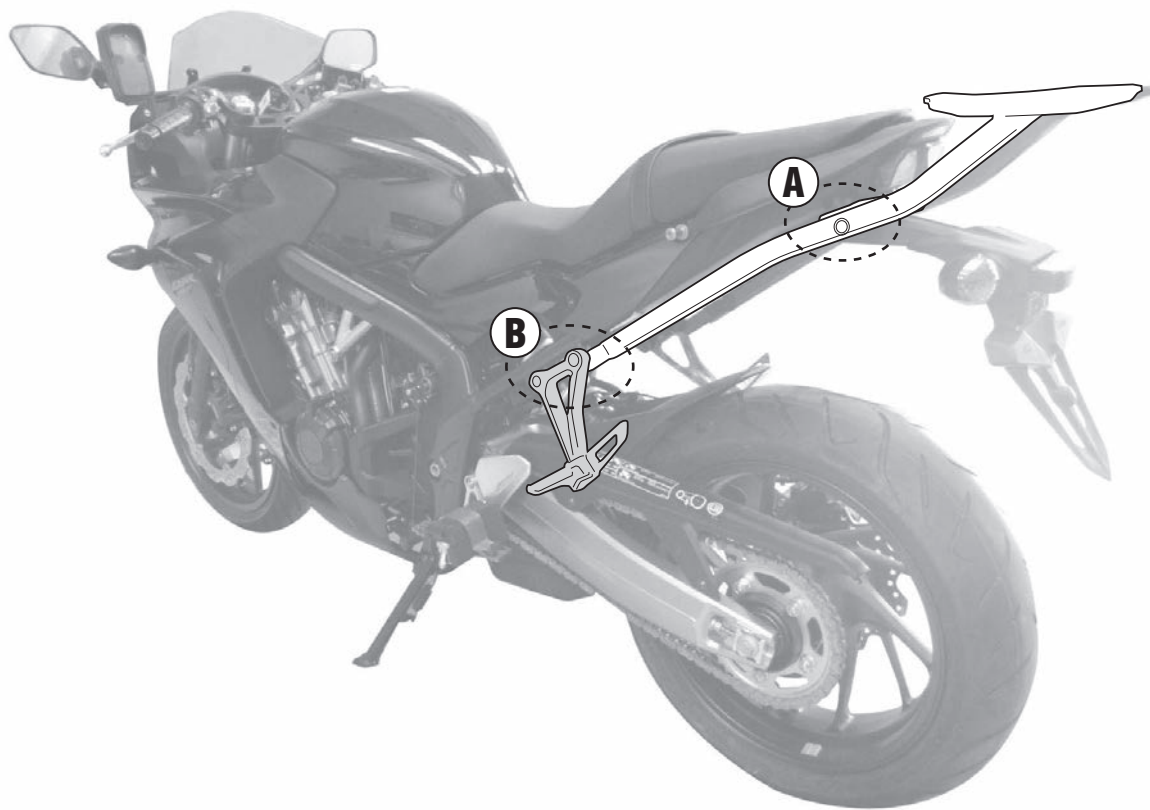

1137FZ - KZ1137

MONORACK SPECIFICO - SPECIFIC MONORACK - MONORACK SPECIFIQUE - SPEZIFISCHES MONORACK - MONORACK ESPECÍFICO - MONORACK ESPECÍFICA

HONDA   **CBR650F**   (2014) / **CB650F**   (2014)