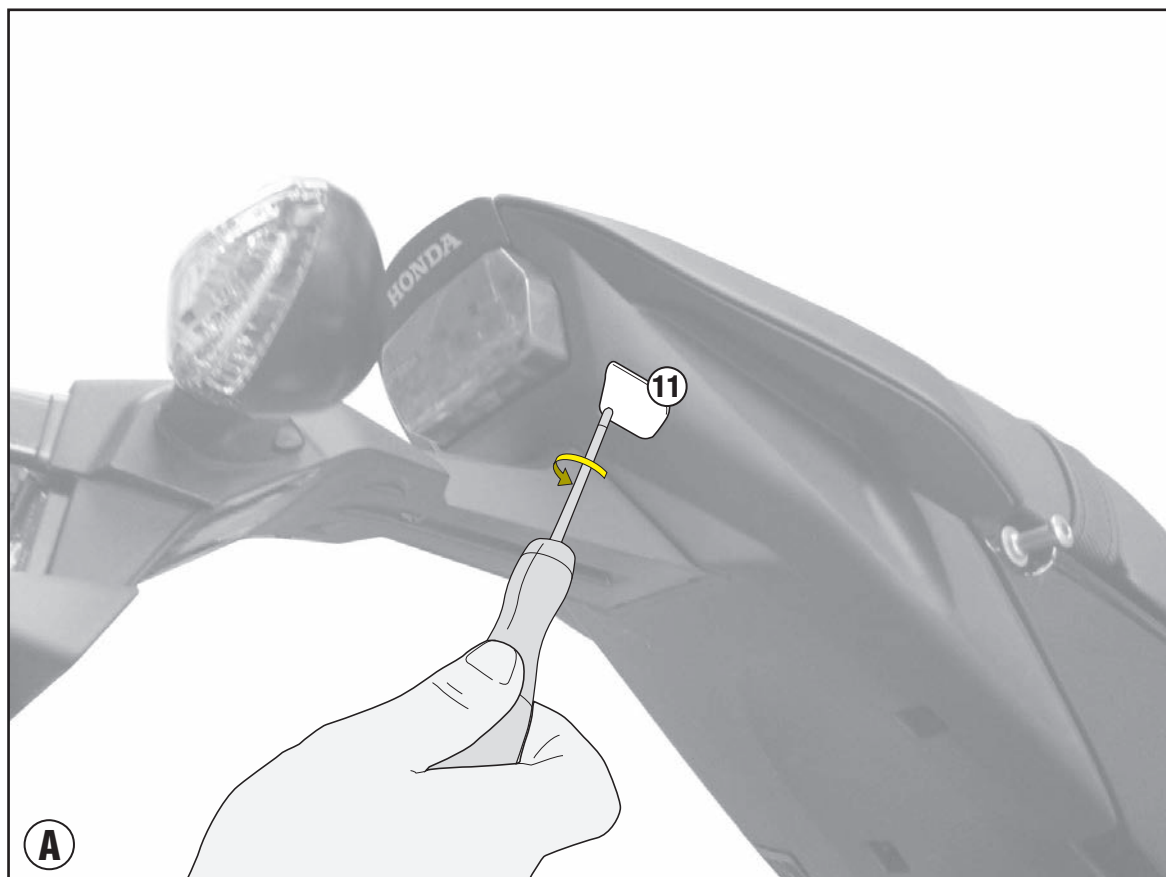

1137FZ - KZ1137

MONORACK SPECIFICO - SPECIFIC MONORACK - MONORACK SPECIFIQUE - SPEZIFISCHES MONORACK - MONORACK ESPECÍFICO - MONORACK ESPECÍFICA

HONDA   **CBR650F**   (2014) / **CB650F**   (2014)