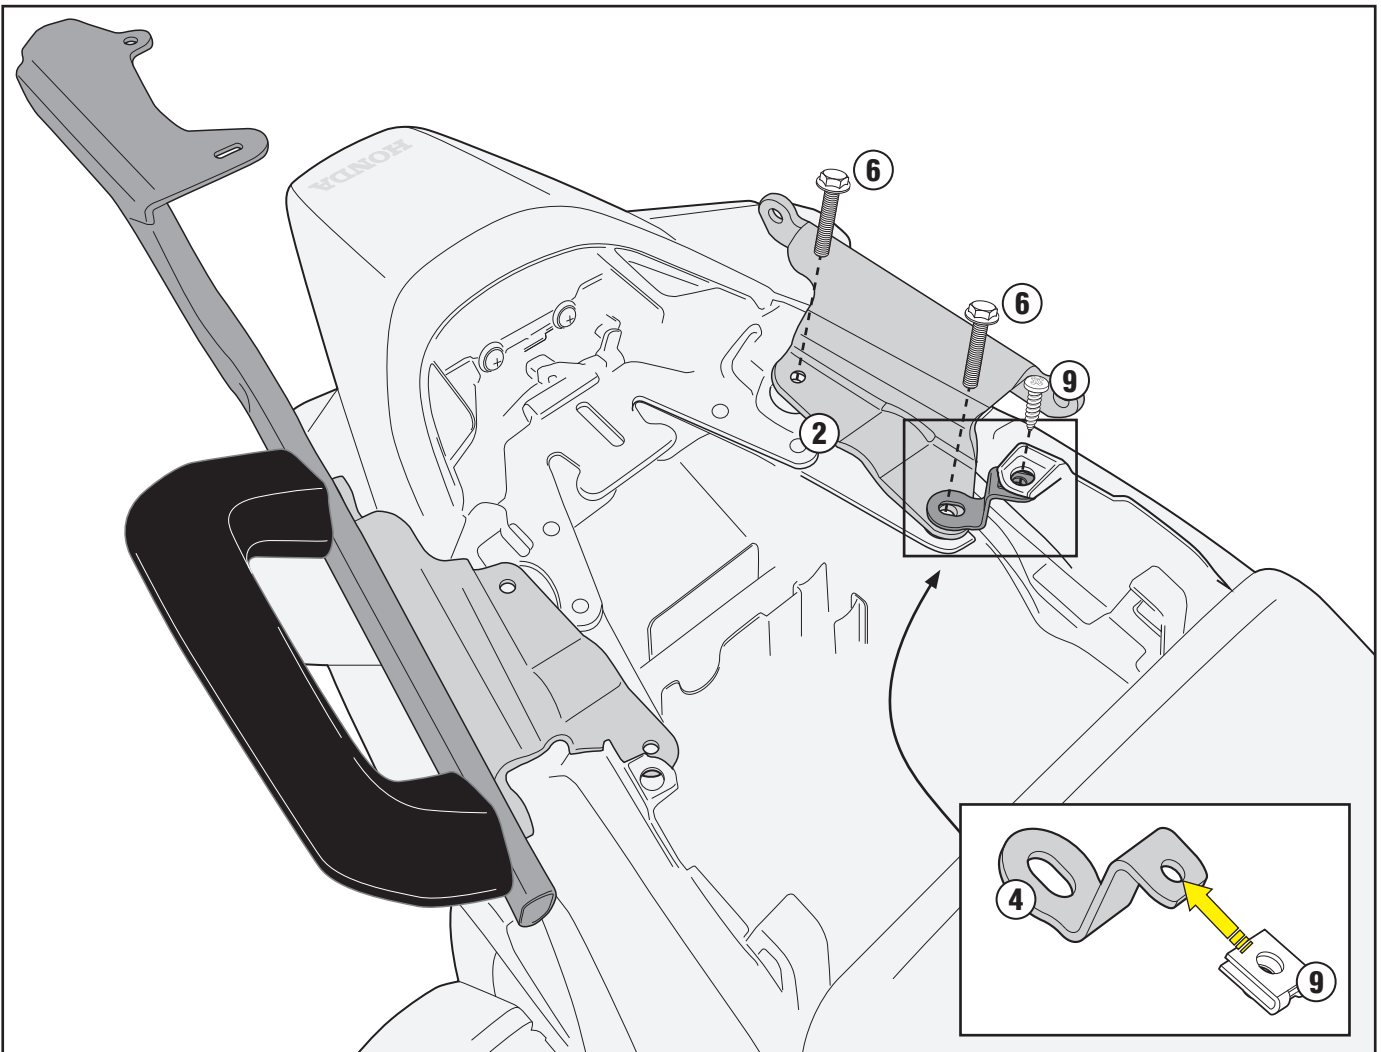

1132FZ - KZ1132

MONORACK SPECIFICO - SPECIFIC MONORACK - MONORACK SPECIFIQUE - SPEZIFISCHES MONORACK - MONORACK ESPECÍFICO - MONORACK ESPECÍFICA

HONDA VFR800F (2014)