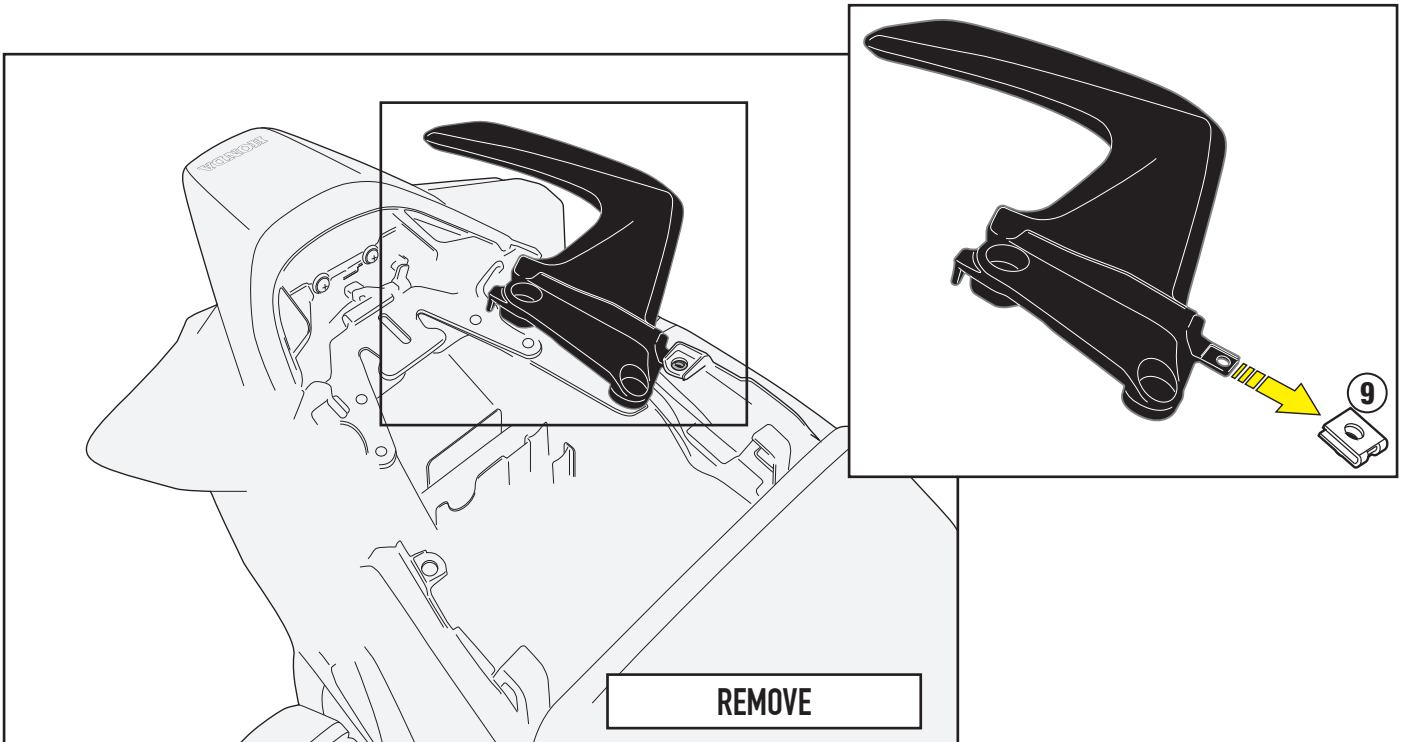

1132FZ - KZ1132

MONORACK SPECIFICO - SPECIFIC MONORACK - MONORACK SPECIFIQUE - SPEZIFISCHES MONORACK - MONORACK ESPECÍFICO - MONORACK ESPECÍFICA

HONDA VFR800F (2014)