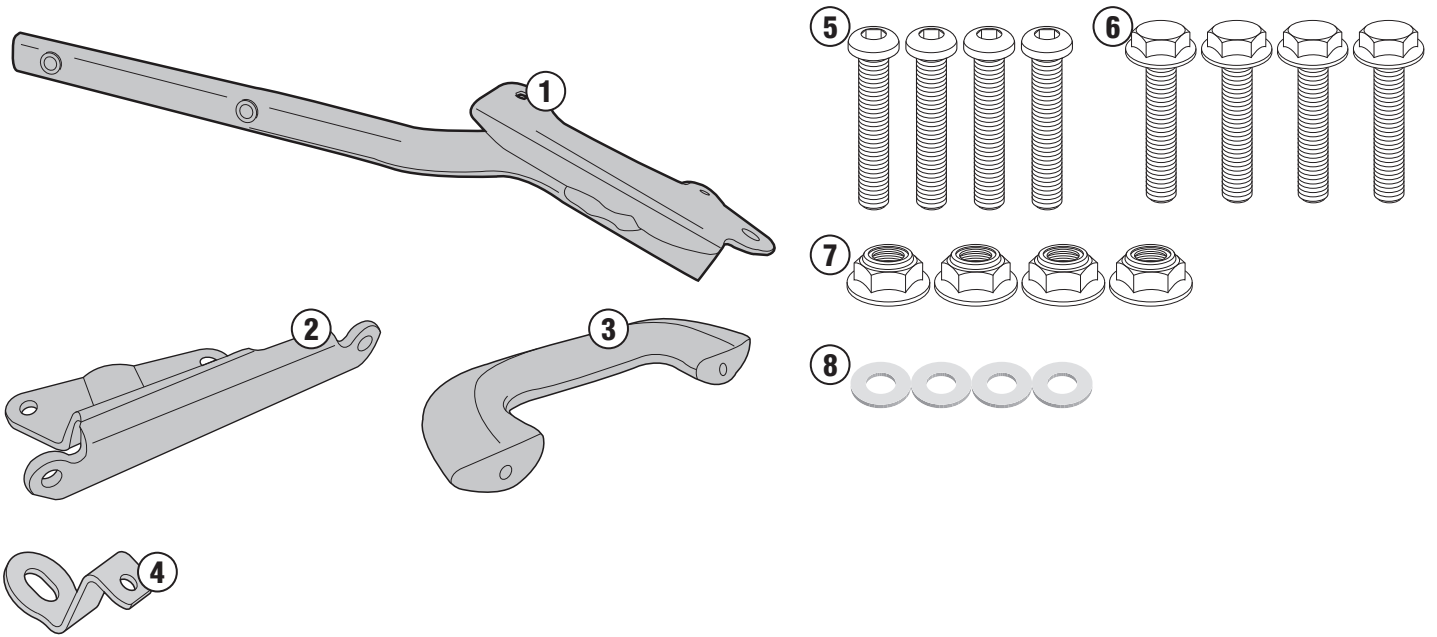

1132FZ - KZ1132

MONORACK SPECIFICO - SPECIFIC MONORACK - MONORACK SPECIFIQUE - SPEZIFISCHES MONORACK - MONORACK ESPECÍFICO - MONORACK ESPECÍFICA

HONDA VFR800F (2014)

N°	Descrizione	Caratteristiche	Codice	Quantità
1	Supporto - Support Support - Halterung Soporte - Apoio	-	1132FZSXSXV 1132FZDXSV	2 (Dx;Sx)
2	Supporto - Support Support - Halterung Soporte - Apoio	Sp. 5mm	1683DXV 1683SXV	2 (Dx;Sx)
3	Maniglie - Handles Poignées - Handgriffe Manijas Manusear	-	Z2092DX Z2092SX	2 (Dx;Sx)
4	Supporto - Support Support - Halterung Soporte - Apoio	Sp. 2mm	GL1722PV	2
5	Vite - Screw Vis - Schraube Tornillo - Parafuso	TBEI M8x35	835TBEI	4
6	Vite - Screw Vis - Schraube Tornillo - Parafuso	TCEI M8x30	830TECF	4
7	Dado - Bolt - Ecrou Mutter - Tuerca - Porca	Dado Auto Bloccante Flangiato Ribassato M8	8DADIFN	4
8	Rondella - Washer Rondelle - Scheibe Arandela - Arruela	Ø8 INOX	805RONX	4
9	Componenti Originali - Original Parts Parties Originales - Original Bauteile Componentes Originales - Componentes Originais	-	-	-
10	Particolari Inclusi Nel Kit Viteria Della Piastra Components Included In The Fitting Kit Of The Plate Pièces Inclues Dans Le Kit De Vis De La Platine Die Einzelnen Teile Sind Bei Montagekit Der Platte Enthalten Despieces Incluidos En El Kit De Anclajes De La Parrilla Explodiu Incluído No Kit As Âncoras Da Grelha	-	-	-

1132FZ - KZ1132

MONORACK SPECIFICO - SPECIFIC MONORACK - MONORACK SPECIFIQUE - SPEZIFISCHES MONORACK - MONORACK ESPECÍFICO - MONORACK ESPECÍFICA

HONDA VFR800F (2014)