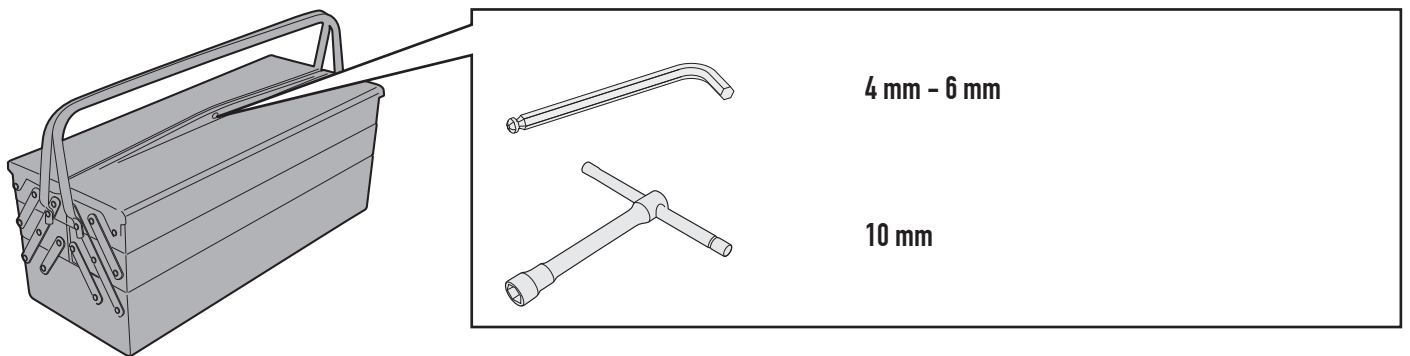

1131FZ - KZ1131

MONORACK SPECIFICO - SPECIFIC MONORACK - MONORACK SPECIFIQUE - SPEZIFISCHES MONORACK - MONORACK ESPECÍFICO

HONDA CTX 700N DCT (2014)

N°	Descrizione	Caratteristiche	Codice	Quantità
1	Supporto - Support Support - Halterung Soporte - Apoio	-	1131FZDXS 1131FZSXS	2 (Dx;Sx)
2	Supporto - Support Support - Halterung Soporte - Apoio	-	GL2689	2 (Dx;Sx)
3	Supporto - Support Support - Halterung Soporte - Apoio	-	GL2690	2 (Dx;Sx)
4	Supporto - Support Support - Halterung Soporte - Apoio	Sp. 3mm	GL2691	2 (Dx;Sx)
5	Vite - Screw Vis - Schraube Tornillo - Parafuso	TEF M8x16	816TEF	4
6	Vite - Screw Vis - Schraube Tornillo - Parafuso	TBEI M6x25	625TBEI	2
7	Vite - Screw Vis - Schraube Tornillo - Parafuso	TBEI M6x40	640TBEI	2
8	Vite - Screw Vis - Schraube Tornillo - Parafuso	TEF M8x35	835TEF	4
9	Vite - Screw Vis - Schraube Tornillo - Parafuso	TCEI M8x20	820TCEI	2
10	Vite - Screw Vis - Schraube Tornillo - Parafuso	TCEI M8x25	825TCEI	2
11	Distanziale - Spacer Entretoise - Distanzstueck Distanciador - Espaçado	Ø10x4 Foro 6mm	C10L4F6T	10
12	Distanziale - Spacer Entretoise - Distanzstueck Distanciador - Espaçado	Ø12x5 Foro 6,2mm	C12L5F6,2T	2
13	Distanziale - Spacer Entretoise - Distanzstueck Distanciador - Espaçado	Ø14x20 Foro 8,5mm	C14L20F8,5T	2
14	Dado - Bolt - Erou Mutter - Tuerca - Porca	Auto Bloccante Flangiato M8	8DADIAFLN	4
15	Coprivite - Screw Cap Cache Vis - Stopsschraube Tapa Tornillo	-	Z801	4
16	Componenti Originali - Original Parts Parties Originales - Original Bauteile Componentes Originales - Componentes Originais	-	-	-
17	Particolari Inclusi Nel Kit Viteria Della Piastra Components Included In The Fitting Kit Of The Plate Pièces Incluses Dans Le Kit De Vis De La Platine Die Einzelnen Teile Sind Bei Montagekit Der Platte Enthalten Despieces Incluidos En El Kit De Anclajes De La Parrilla Explodiu Incluído No Kit As Âncoras Da Grelha	-	-	-

1131FZ - KZ1131

MONORACK SPECIFICO - SPECIFIC MONORACK - MONORACK SPECIFIQUE - SPEZIFISCHES MONORACK - MONORACK ESPECÍFICO

HONDA CTX 700N DCT (2014)