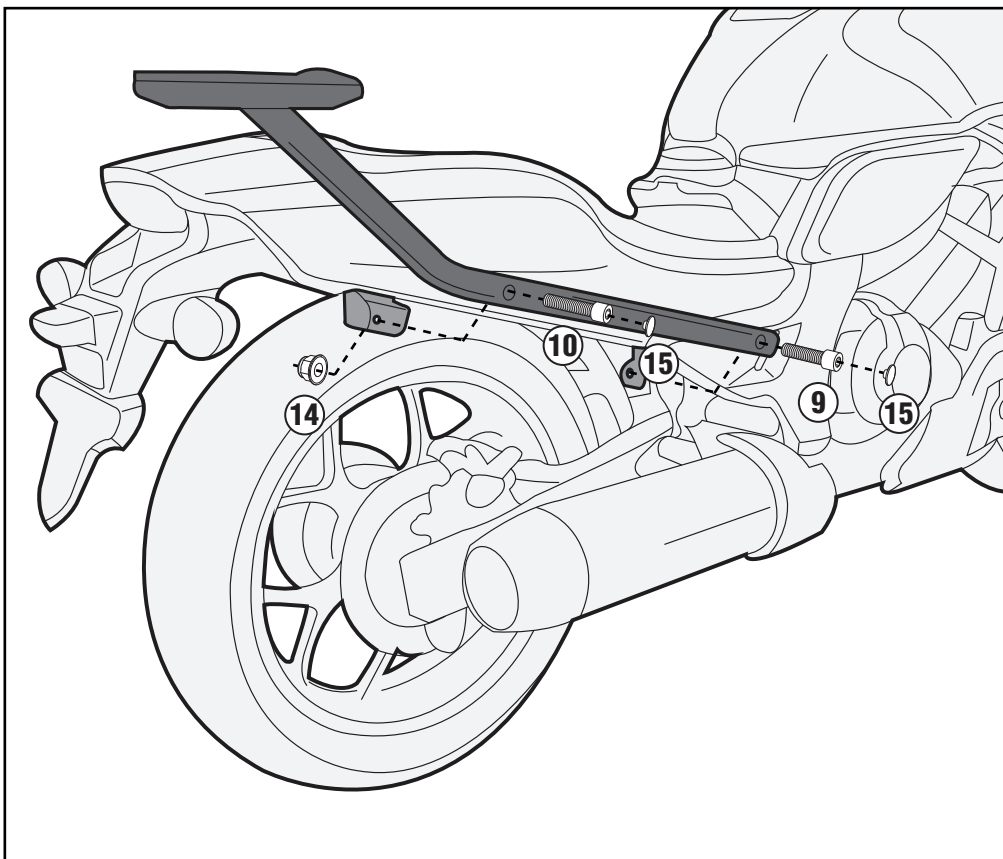

1131FZ - KZ1131

MONORACK SPECIFICO - SPECIFIC MONORACK - MONORACK SPECIFIQUE - SPEZIFISCHES MONORACK - MONORACK ESPECÍFICO

HONDA CTX 700N DCT (2014)

ISTRUZIONI DI MONTAGGIO - MOUNTING INSTRUCTIONS
INSTRUCTIONS DE MONTAGE - BAUANLEITUNG - INSTRUCCIONES
DE MONTAJE