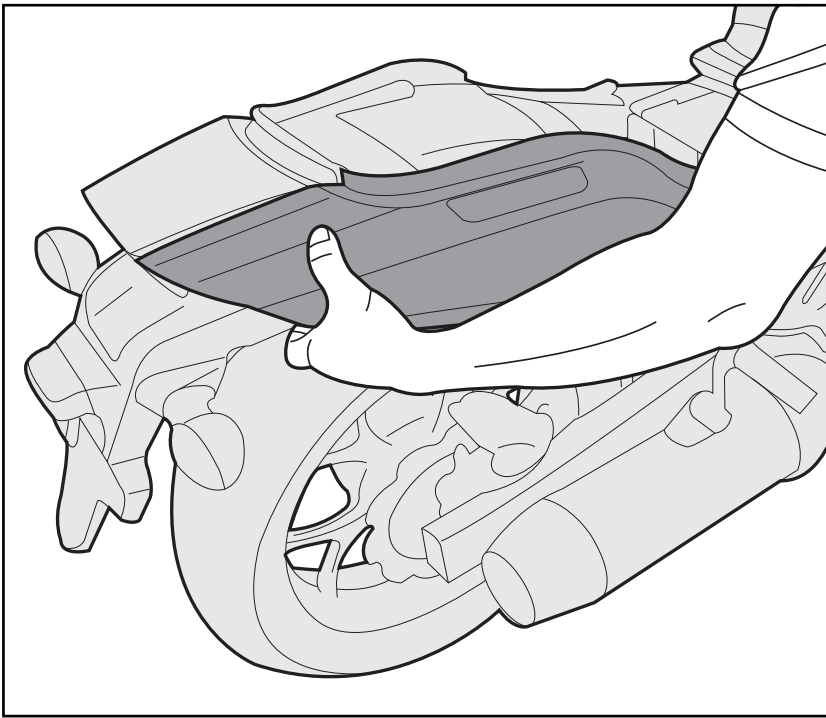

1131FZ - KZ1131

MONORACK SPECIFICO - SPECIFIC MONORACK - MONORACK SPECIFIQUE - SPEZIFISCHES MONORACK - MONORACK ESPECÍFICO

HONDA CTX 700N DCT (2014)