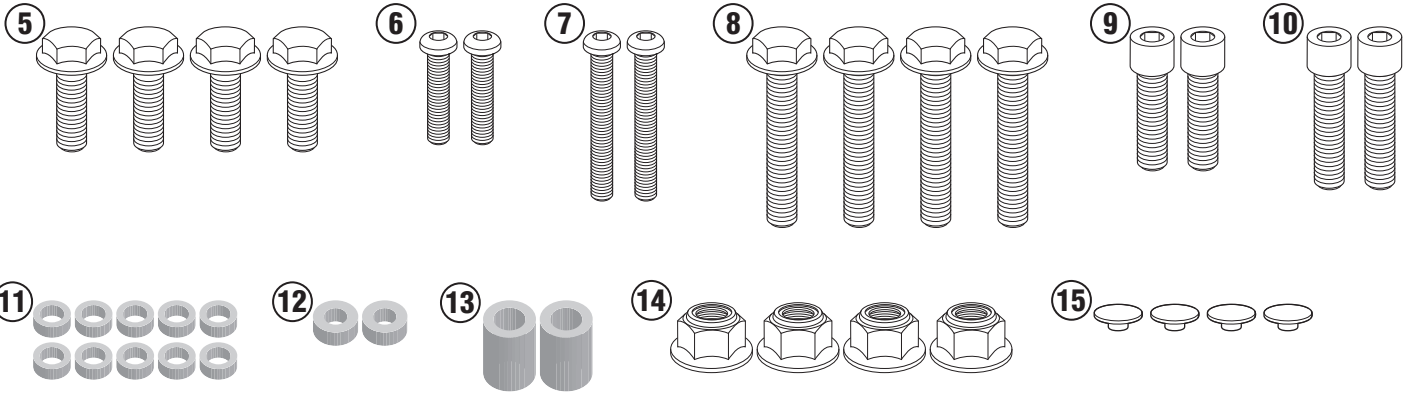

1131FZ - KZ1131

MONORACK SPECIFICO - SPECIFIC MONORACK - MONORACK SPECIFIQUE - SPEZIFISCHES MONORACK - MONORACK ESPECÍFICO

HONDA CTX 700N DCT (2014)

N°	Descrizione	Caratteristiche	Codice	Quantità
1	Supporto - Support Support - Halterung Soporte - Apoio	-	1131FZDXS 1131FZSXS	2 (Dx;Sx)
2	Supporto - Support Support - Halterung Soporte - Apoio	-	GL2689	2 (Dx;Sx)
3	Supporto - Support Support - Halterung Soporte - Apoio	-	GL2690	2 (Dx;Sx)
4	Supporto - Support Support - Halterung Soporte - Apoio	Sp. 3mm	GL2691	2 (Dx;Sx)
5	Vite - Screw Vis - Schraube Tornillo - Parafuso	TEF M8x16	816TEF	4
6	Vite - Screw Vis - Schraube Tornillo - Parafuso	TBEI M6x25	625TBEI	2
7	Vite - Screw Vis - Schraube Tornillo - Parafuso	TBEI M6x40	640TBEI	2
8	Vite - Screw Vis - Schraube Tornillo - Parafuso	TEF M8x35	835TEF	4
9	Vite - Screw Vis - Schraube Tornillo - Parafuso	TCEI M8x20	820TCEI	2
10	Vite - Screw Vis - Schraube Tornillo - Parafuso	TCEI M8x25	825TCEI	2
11	Distanziale - Spacer Entretoise - Distanzstueck Distanciador - Espaçado	Ø10x4 Foro 6mm	C10L4F6T	10
12	Distanziale - Spacer Entretoise - Distanzstueck Distanciador - Espaçado	Ø12x5 Foro 6,2mm	C12L5F6,2T	2
13	Distanziale - Spacer Entretoise - Distanzstueck Distanciador - Espaçado	Ø14x20 Foro 8,5mm	C14L20F8,5T	2
14	Dado - Bolt - Erou Mutter - Tuerca - Porca	Auto Bloccante Flangiato M8	8DADIAFLN	4
15	Coprivite - Screw Cap Cache Vis - Stopsschraube Tapa Tornillo	-	Z801	4
16	Componenti Originali - Original Parts Parties Originales - Original Bauteile Componentes Originales - Componentes Originais	-	-	-
17	Particolari Inclusi Nel Kit Viteria Della Piastra Components Included In The Fitting Kit Of The Plate Pièces Incluses Dans Le Kit De Vis De La Platine Die Einzelnen Teile Sind Bei Montagekit Der Platte Enthalten Despieces Incluidos En El Kit De Anclajes De La Parrilla Explodiu Incluído No Kit As Âncoras Da Grelha	-	-	-

1131FZ - KZ1131

MONORACK SPECIFICO - SPECIFIC MONORACK - MONORACK SPECIFIQUE - SPEZIFISCHES MONORACK - MONORACK ESPECÍFICO

HONDA CTX 700N DCT (2014)