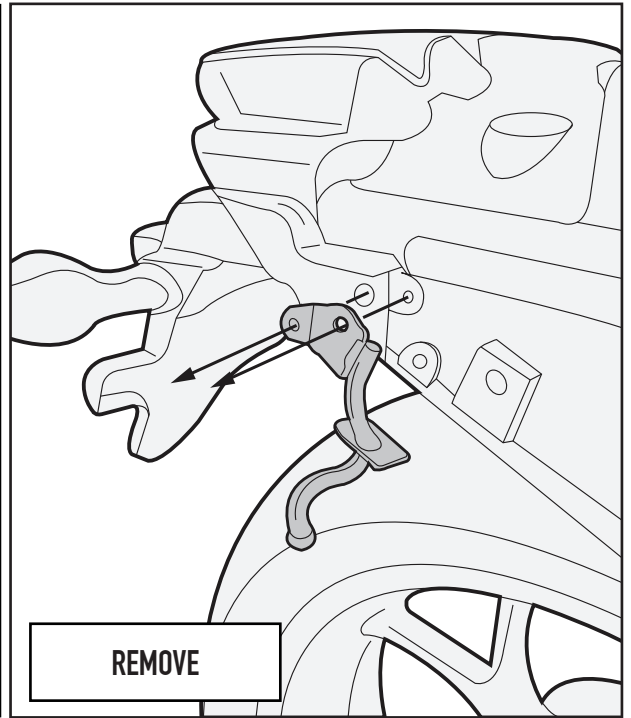

1131FZ - KZ1131

MONORACK SPECIFICO - SPECIFIC MONORACK - MONORACK SPECIFIQUE - SPEZIFISCHES MONORACK - MONORACK ESPECÍFICO

HONDA CTX 700N DCT (2014)