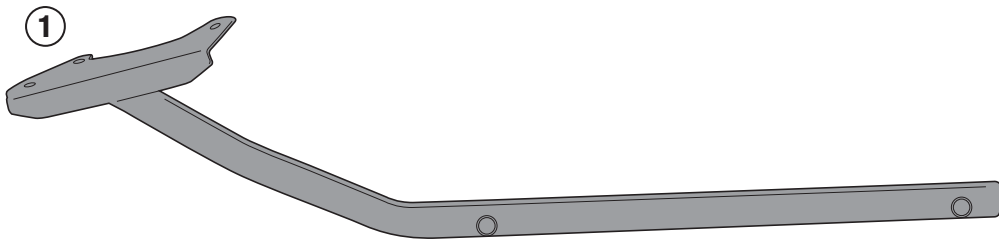

1131FZ - KZ1131

MONORACK SPECIFICO - SPECIFIC MONORACK - MONORACK SPECIFIQUE - SPEZIFISCHES MONORACK - MONORACK ESPECÍFICO

HONDA CTX 700N DCT (2014)

N°	Descrizione	Caratteristiche	Codice	Quantità
1	Supporto - Support Support - Halterung Soporte - Apoio	-	1131FZDXS 1131FZSXS	2 (Dx;Sx)
2	Supporto - Support Support - Halterung Soporte - Apoio	-	GL2689	2 (Dx;Sx)
3	Supporto - Support Support - Halterung Soporte - Apoio	-	GL2690	2 (Dx;Sx)
4	Supporto - Support Support - Halterung Soporte - Apoio	Sp. 3mm	GL2691	2 (Dx;Sx)
5	Vite - Screw Vis - Schraube Tornillo - Parafuso	TEF M8x16	816TEF	4
6	Vite - Screw Vis - Schraube Tornillo - Parafuso	TBEI M6x25	625TBEI	2
7	Vite - Screw Vis - Schraube Tornillo - Parafuso	TBEI M6x40	640TBEI	2
8	Vite - Screw Vis - Schraube Tornillo - Parafuso	TEF M8x35	835TEF	4
9	Vite - Screw Vis - Schraube Tornillo - Parafuso	TCEI M8x20	820TCEI	2
10	Vite - Screw Vis - Schraube Tornillo - Parafuso	TCEI M8x25	825TCEI	2
11	Distanziale - Spacer Entretoise - Distanzstueck Distanciador - Espaçado	Ø10x4 Foro 6mm	C10L4F6T	10
12	Distanziale - Spacer Entretoise - Distanzstueck Distanciador - Espaçado	Ø12x5 Foro 6,2mm	C12L5F6,2T	2
13	Distanziale - Spacer Entretoise - Distanzstueck Distanciador - Espaçado	Ø14x20 Foro 8,5mm	C14L20F8,5T	2
14	Dado - Bolt - Erou Mutter - Tuerca - Porca	Auto Bloccante Flangiato M8	8DADIAFLN	4
15	Coprivite - Screw Cap Cache Vis - Stopsschraube Tapa Tornillo	-	Z801	4
16	Componenti Originali - Original Parts Parties Originales - Original Bauteile Componentes Originales - Componentes Originais	-	-	-
17	Particolari Inclusi Nel Kit Viteria Della Piastra Components Included In The Fitting Kit Of The Plate Pièces Incluses Dans Le Kit De Vis De La Platine Die Einzelnen Teile Sind Bei Montagekit Der Platte Enthalten Despieces Incluidos En El Kit De Anclajes De La Parrilla Explodiu Incluído No Kit As Âncoras Da Grelha	-	-	-

1131FZ - KZ1131

MONORACK SPECIFICO - SPECIFIC MONORACK - MONORACK SPECIFIQUE - SPEZIFISCHES MONORACK - MONORACK ESPECÍFICO

HONDA CTX 700N DCT (2014)