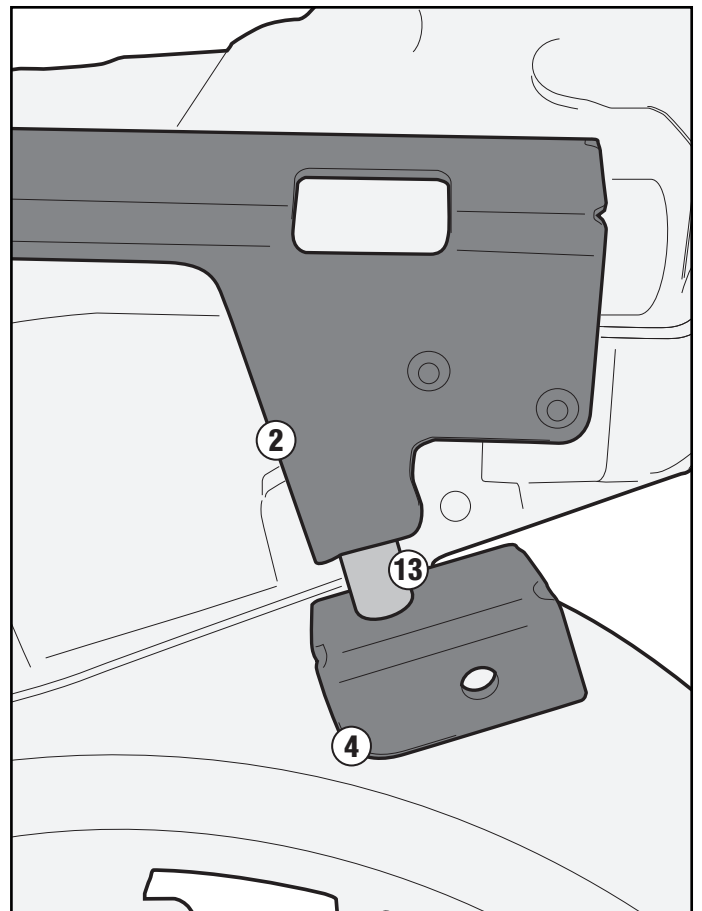

1131FZ - KZ1131

MONORACK SPECIFICO - SPECIFIC MONORACK - MONORACK SPECIFIQUE - SPEZIFISCHES MONORACK - MONORACK ESPECÍFICO

HONDA CTX 700N DCT (2014)