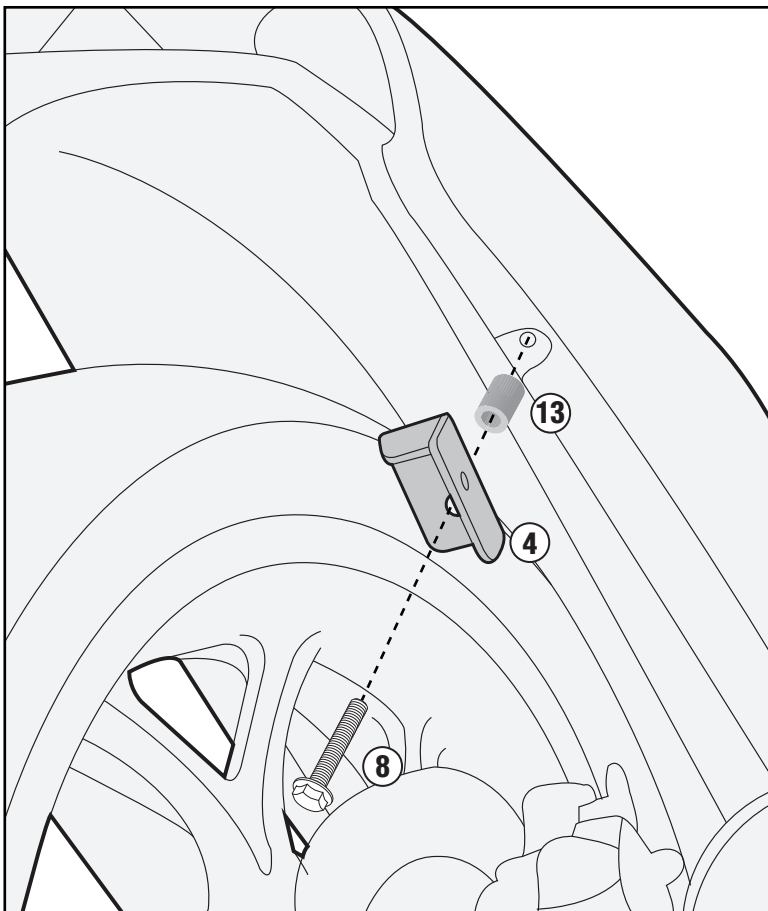

1131FZ - KZ1131

MONORACK SPECIFICO - SPECIFIC MONORACK - MONORACK SPECIFIQUE - SPEZIFISCHES MONORACK - MONORACK ESPECÍFICO

HONDA CTX 700N DCT (2014)