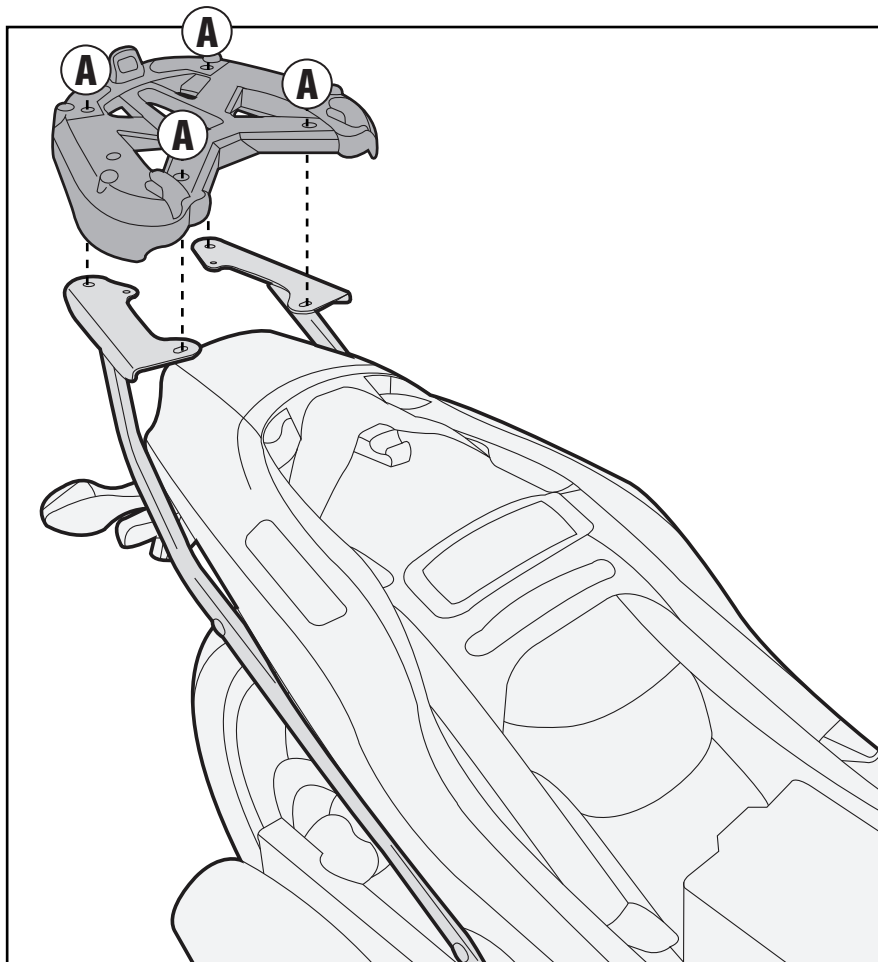

1131FZ - KZ1131

MONORACK SPECIFICO - SPECIFIC MONORACK - MONORACK SPECIFIQUE - SPEZIFISCHES MONORACK - MONORACK ESPECÍFICO

HONDA CTX 700N DCT (2014)

ISTRUZIONI DI MONTAGGIO - MOUNTING INSTRUCTIONS
INSTRUCTIONS DE MONTAGE - BAUANLEITUNG - INSTRUCCIONES
DE MONTAJE