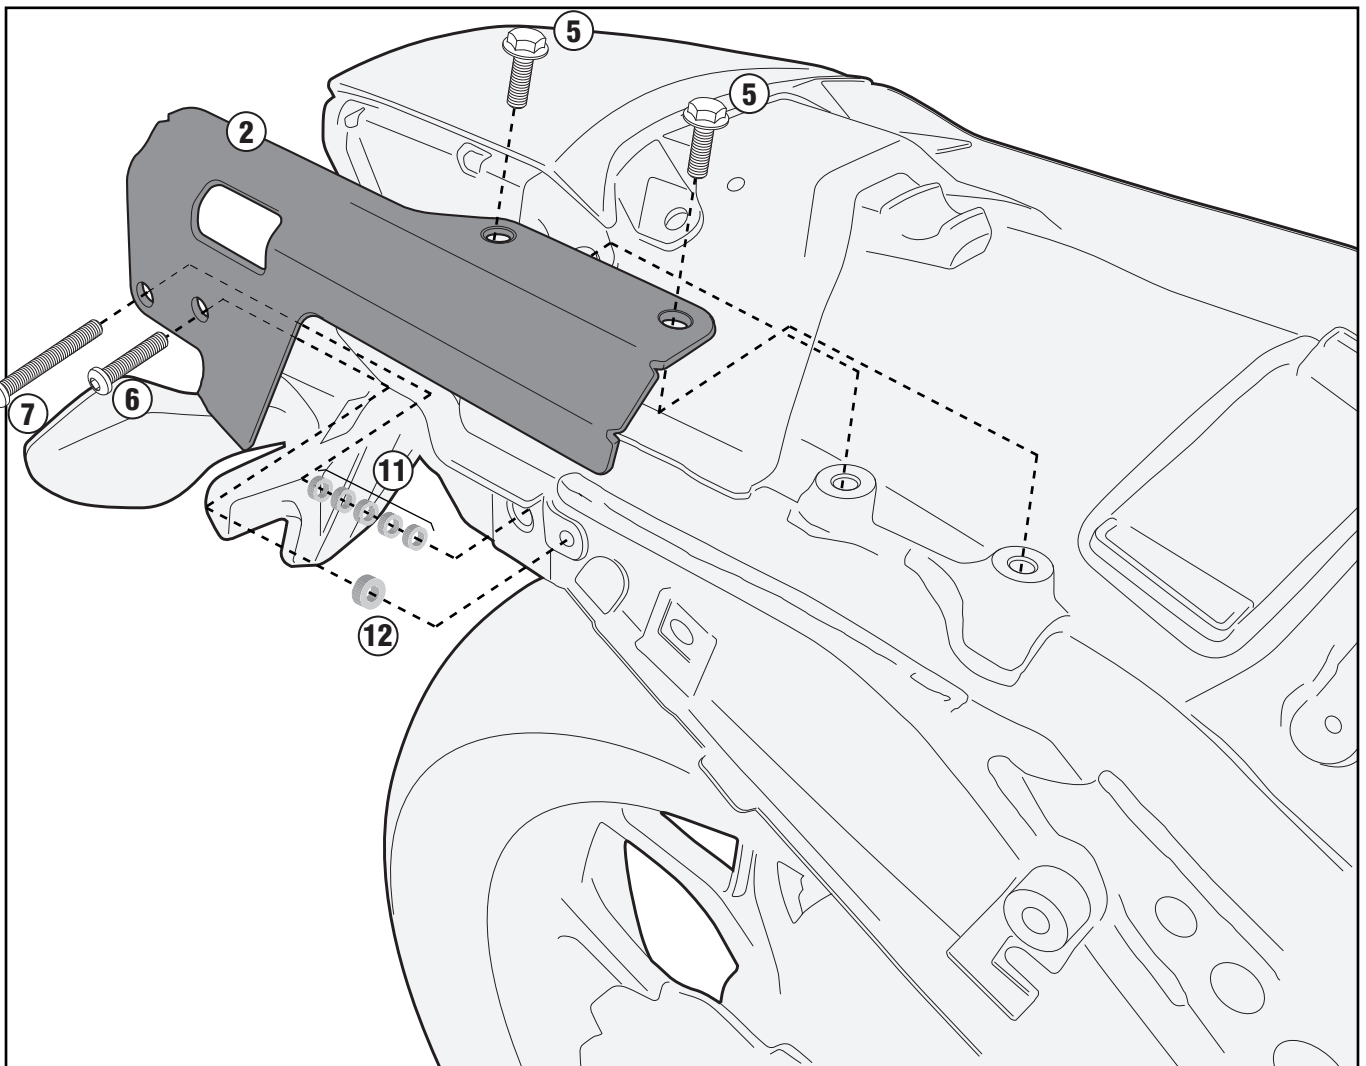

1131FZ - KZ1131

MONORACK SPECIFICO - SPECIFIC MONORACK - MONORACK SPECIFIQUE - SPEZIFISCHES MONORACK - MONORACK ESPECÍFICO

HONDA CTX 700N DCT (2014)