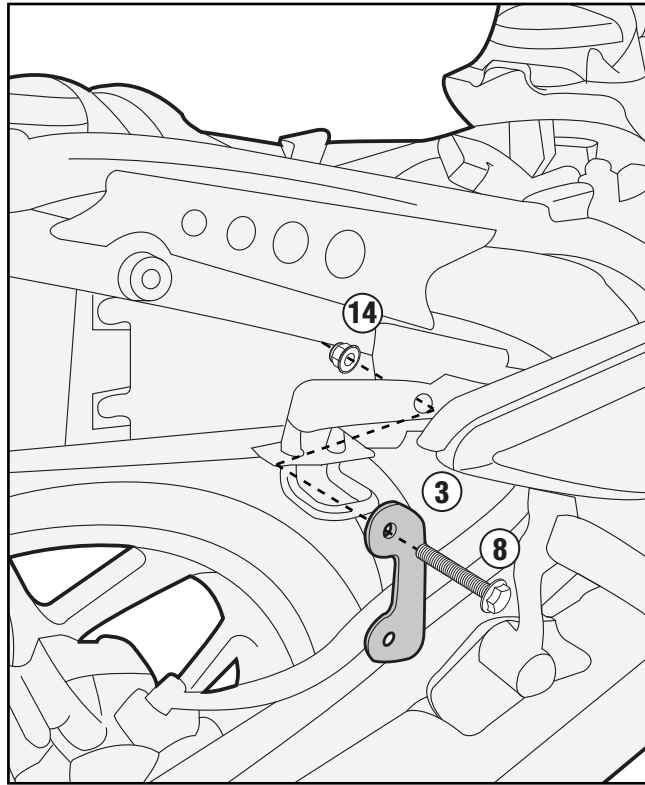

1131FZ - KZ1131

MONORACK SPECIFICO - SPECIFIC MONORACK - MONORACK SPECIFIQUE - SPEZIFISCHES MONORACK - MONORACK ESPECÍFICO

HONDA CTX 700N DCT (2014)