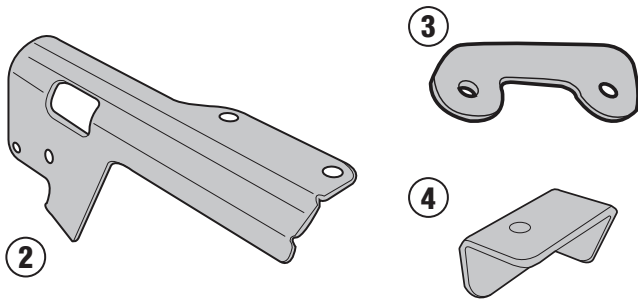

1131FZ - KZ1131

MONORACK SPECIFICO - SPECIFIC MONORACK - MONORACK SPECIFIQUE - SPEZIFISCHES MONORACK - MONORACK ESPECÍFICO

HONDA CTX 700N DCT (2014)

N°	Descrizione	Caratteristiche	Codice	Quantità
1	Supporto - Support Support - Halterung Soporte - Apoio	-	1131FZDXS 1131FZSXS	2 (Dx;Sx)
2	Supporto - Support Support - Halterung Soporte - Apoio	-	GL2689	2 (Dx;Sx)
3	Supporto - Support Support - Halterung Soporte - Apoio	-	GL2690	2 (Dx;Sx)
4	Supporto - Support Support - Halterung Soporte - Apoio	Sp. 3mm	GL2691	2 (Dx;Sx)
5	Vite - Screw Vis - Schraube Tornillo - Parafuso	TEF M8x16	816TEF	4
6	Vite - Screw Vis - Schraube Tornillo - Parafuso	TBEI M6x25	625TBEI	2
7	Vite - Screw Vis - Schraube Tornillo - Parafuso	TBEI M6x40	640TBEI	2
8	Vite - Screw Vis - Schraube Tornillo - Parafuso	TEF M8x35	835TEF	4
9	Vite - Screw Vis - Schraube Tornillo - Parafuso	TCEI M8x20	820TCEI	2
10	Vite - Screw Vis - Schraube Tornillo - Parafuso	TCEI M8x25	825TCEI	2
11	Distanziale - Spacer Entretoise - Distanzstueck Distanciador - Espaçado	Ø10x4 Foro 6mm	C10L4F6T	10
12	Distanziale - Spacer Entretoise - Distanzstueck Distanciador - Espaçado	Ø12x5 Foro 6,2mm	C12L5F6,2T	2
13	Distanziale - Spacer Entretoise - Distanzstueck Distanciador - Espaçado	Ø14x20 Foro 8,5mm	C14L20F8,5T	2
14	Dado - Bolt - Erou Mutter - Tuerca - Porca	Auto Bloccante Flangiato M8	8DADIAFLN	4
15	Coprivite - Screw Cap Cache Vis - Stopsschraube Tapa Tornillo	-	Z801	4
16	Componenti Originali - Original Parts Parties Originales - Original Bauteile Componentes Originales - Componentes Originais	-	-	-
17	Particolari Inclusi Nel Kit Viteria Della Piastra Components Included In The Fitting Kit Of The Plate Pièces Incluses Dans Le Kit De Vis De La Platine Die Einzelnen Teile Sind Bei Montagekit Der Platte Enthalten Despieces Incluidos En El Kit De Anclajes De La Parrilla Explodiu Incluído No Kit As Âncoras Da Grelha	-	-	-

1131FZ - KZ1131

MONORACK SPECIFICO - SPECIFIC MONORACK - MONORACK SPECIFIQUE - SPEZIFISCHES MONORACK - MONORACK ESPECÍFICO

HONDA CTX 700N DCT (2014)