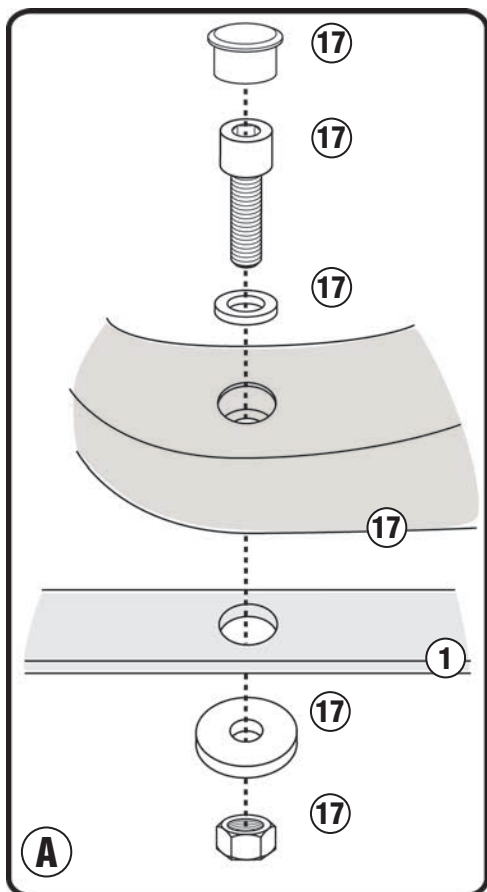

1131FZ - KZ1131

MONORACK SPECIFICO - SPECIFIC MONORACK - MONORACK SPECIFIQUE - SPEZIFISCHES MONORACK - MONORACK ESPECÍFICO

HONDA CTX 700N DCT (2014)

ISTRUZIONI DI MONTAGGIO - MOUNTING INSTRUCTIONS
INSTRUCTIONS DE MONTAGE - BAUANLEITUNG - INSTRUCCIONES
DE MONTAJE