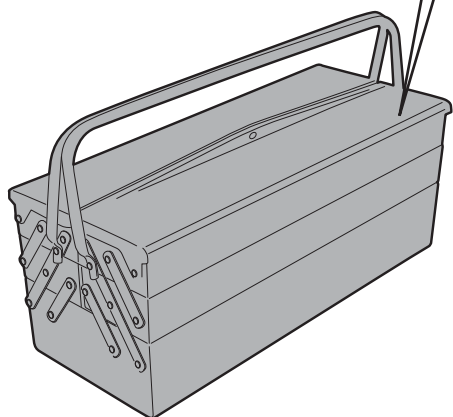

1127FZ - KZ1127

MONORACK SPECIFICO - SPECIFIC MONORACK - MONORACK SPECIFIQUE - SPEZIFISCHES MONORACK - MONORACK ESPECÍFICO - MONORACK ESPECÍFICA

HONDA INTEGRA 750 (2014)

N°	Descrizione	Caratteristiche	Codice	Quantità	
1	Supporto - Support - Support Halterung - Soporte - Apoio	-	GNB1266DXS GNB1266SXS	2 (Dx;Sx)	
2	Supporto - Support - Support Halterung - Soporte - Apoio	Sp. 3,5mm	GL2623	2 (Dx;Sx)	
3	Supporto - Support - Support Halterung - Soporte - Apoio	Sp. 4mm	GL2624	2 (Dx;Sx)	
4	Vite - Screw Vis - Schraube Tornillo - Parafuso	TCEI M8x25	825TCE	6	
5	Vite - Screw Vis - Schraube Tornillo - Parafuso	TECFM8x30	830TECF	4	
6	Dado - Bolt - Ecrou Mutter - Tuerca - Porca	Auto Bloccante Flangiato M8	8DADIAFLN	6	
7	Coprivite - Screw Cap Cache Vis - Stopsschraube Tapa Tornillo - Boné	-	Z801	6	
8	Particolari Inclusi Nel Kit Viteria Della Piastra Components Included In The Fitting Kit Of The Plate Pièces Incluses Dans Le Kit De Vis De La Platine Die Einzelnen Teile Sind Bei Montagekit Der Platte Enthalten Despieces Incluidos En El Kit De Anclajes De La Parrilla Explodiu Incluído No Kit As Âncoras Da Grelha	-	-	-	-
9	Componenti Originali - Original Parts Parties Originales - Original Bauteile Componentes Originales - Componentes Originais	-	-	-	-
10	Protezione Adesiva - Adhesive Protection Protection Adhesive - Schutzkleber Protección Adhesiva - Proteção Adesiva	(25x3x160)mm	-	1x160mm cut in 4 pcs	

1127FZ - KZ1127

MONORACK SPECIFICO - SPECIFIC MONORACK - MONORACK SPECIFIQUE - SPEZIFISCHES MONORACK - MONORACK ESPECÍFICO - MONORACK ESPECÍFICA

HONDA INTEGRA 750 (2014)