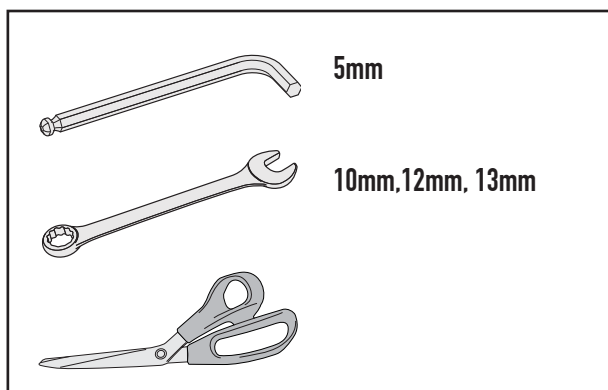

1127FZ - KZ1127

MONORACK SPECIFICO - SPECIFIC MONORACK - MONORACK SPECIFIQUE - SPEZIFISCHES MONORACK - MONORACK ESPECÍFICO - MONORACK ESPECÍFICA

HONDA INTEGRA 750 (2014)

N°	Descrizione	Caratteristiche	Codice	Quantità	
1	Supporto - Support - Support Halterung - Soporte - Apoio	-	GNB1266DXS GNB1266SXS	2 (Dx;Sx)	
2	Supporto - Support - Support Halterung - Soporte - Apoio	Sp. 3,5mm	GL2623	2 (Dx;Sx)	
3	Supporto - Support - Support Halterung - Soporte - Apoio	Sp. 4mm	GL2624	2 (Dx;Sx)	
4	Vite - Screw Vis - Schraube Tornillo - Parafuso	TCEI M8x25	825TCE	6	
5	Vite - Screw Vis - Schraube Tornillo - Parafuso	TECFM8x30	830TECF	4	
6	Dado - Bolt - Ecrou Mutter - Tuerca - Porca	Auto Bloccante Flangiato M8	8DADIAFLN	6	
7	Coprivite - Screw Cap Cache Vis - Stopsschraube Tapa Tornillo - Boné	-	Z801	6	
8	Particolari Inclusi Nel Kit Viteria Della Piastra Components Included In The Fitting Kit Of The Plate Pièces Incluses Dans Le Kit De Vis De La Platine Die Einzelnen Teile Sind Bei Montagekit Der Platte Enthalten Despieces Incluidos En El Kit De Anclajes De La Parrilla Explodiu Incluído No Kit As Âncoras Da Grelha	-	-	-	-
9	Componenti Originali - Original Parts Parties Originales - Original Bauteile Componentes Originales - Componentes Originais	-	-	-	-
10	Protezione Adesiva - Adhesive Protection Protection Adhesive - Schutzkleber Protección Adhesiva - Proteção Adesiva	(25x3x160)mm	-	1x160mm cut in 4 pcs	

1127FZ - KZ1127

MONORACK SPECIFICO - SPECIFIC MONORACK - MONORACK SPECIFIQUE - SPEZIFISCHES MONORACK - MONORACK ESPECÍFICO - MONORACK ESPECÍFICA

HONDA INTEGRA 750 (2014)