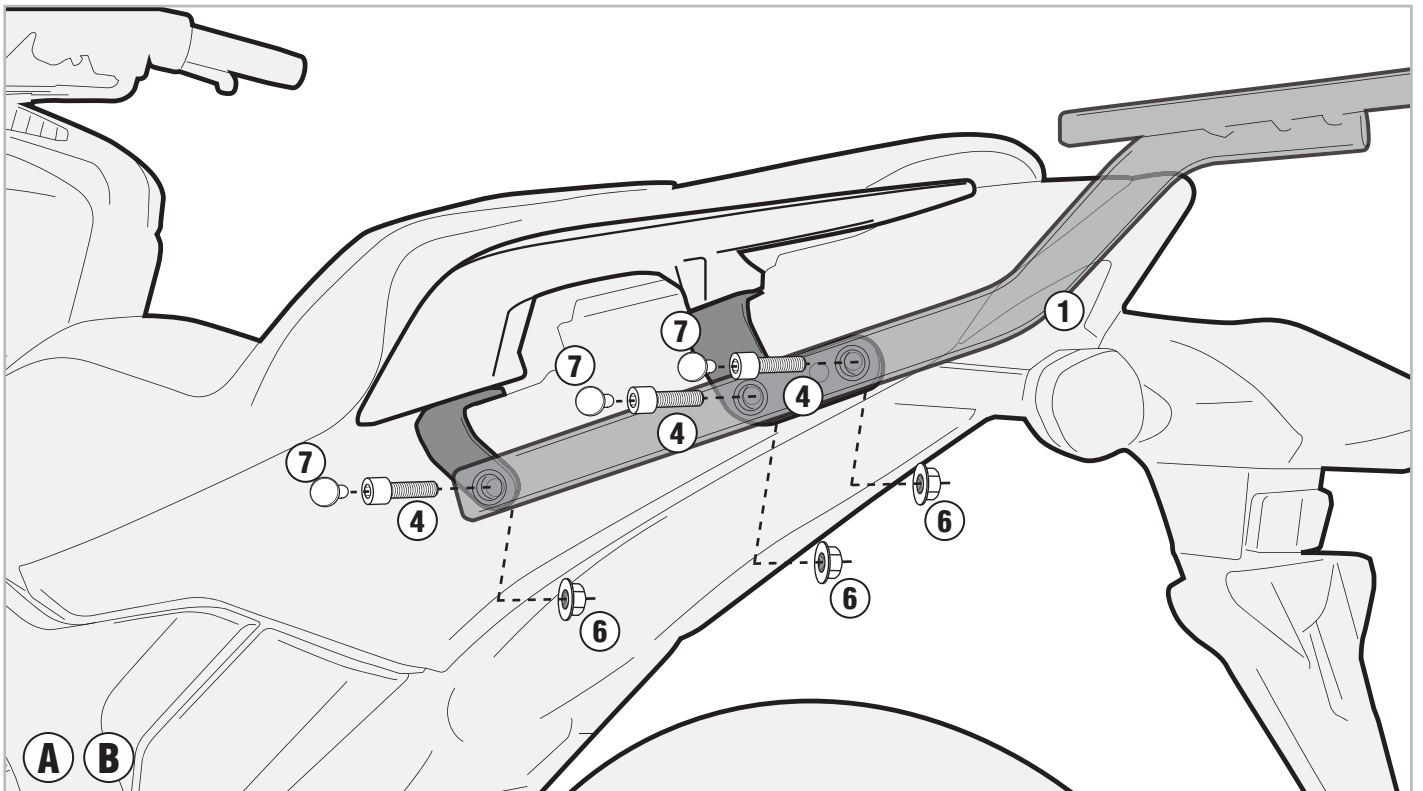

1127FZ - KZ1127

MONORACK SPECIFICO - SPECIFIC MONORACK - MONORACK SPECIFIQUE - SPEZIFISCHES MONORACK - MONORACK ESPECÍFICO - MONORACK ESPECÍFICA

HONDA INTEGRA 750 (2014)

ISTRUZIONI DI MONTAGGIO - MOUNTING INSTRUCTIONS
INSTRUCTIONS DE MONTAGE - BAUANLEITUNG
INSTRUCCIONES DE MONTAJE - INSTRUÇÕES DE MONTAGEM