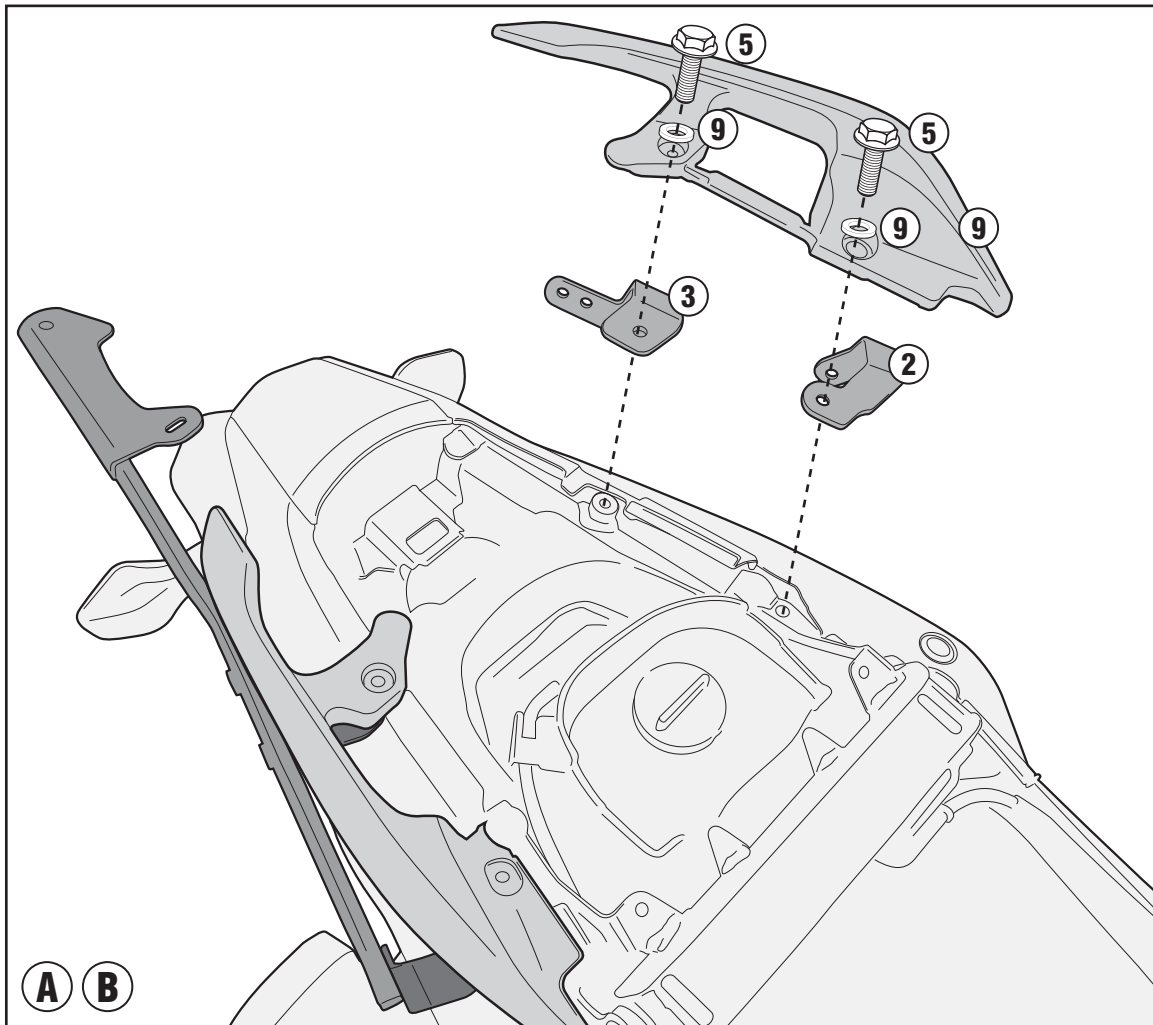

1127FZ - KZ1127

MONORACK SPECIFICO - SPECIFIC MONORACK - MONORACK SPECIFIQUE - SPEZIFISCHES MONORACK - MONORACK ESPECÍFICO - MONORACK ESPECÍFICA

HONDA INTEGRA 750 (2014)

ISTRUZIONI DI MONTAGGIO - MOUNTING INSTRUCTIONS
INSTRUCTIONS DE MONTAGE - BAUANLEITUNG
INSTRUCCIONES DE MONTAJE - INSTRUÇÕES DE MONTAGEM