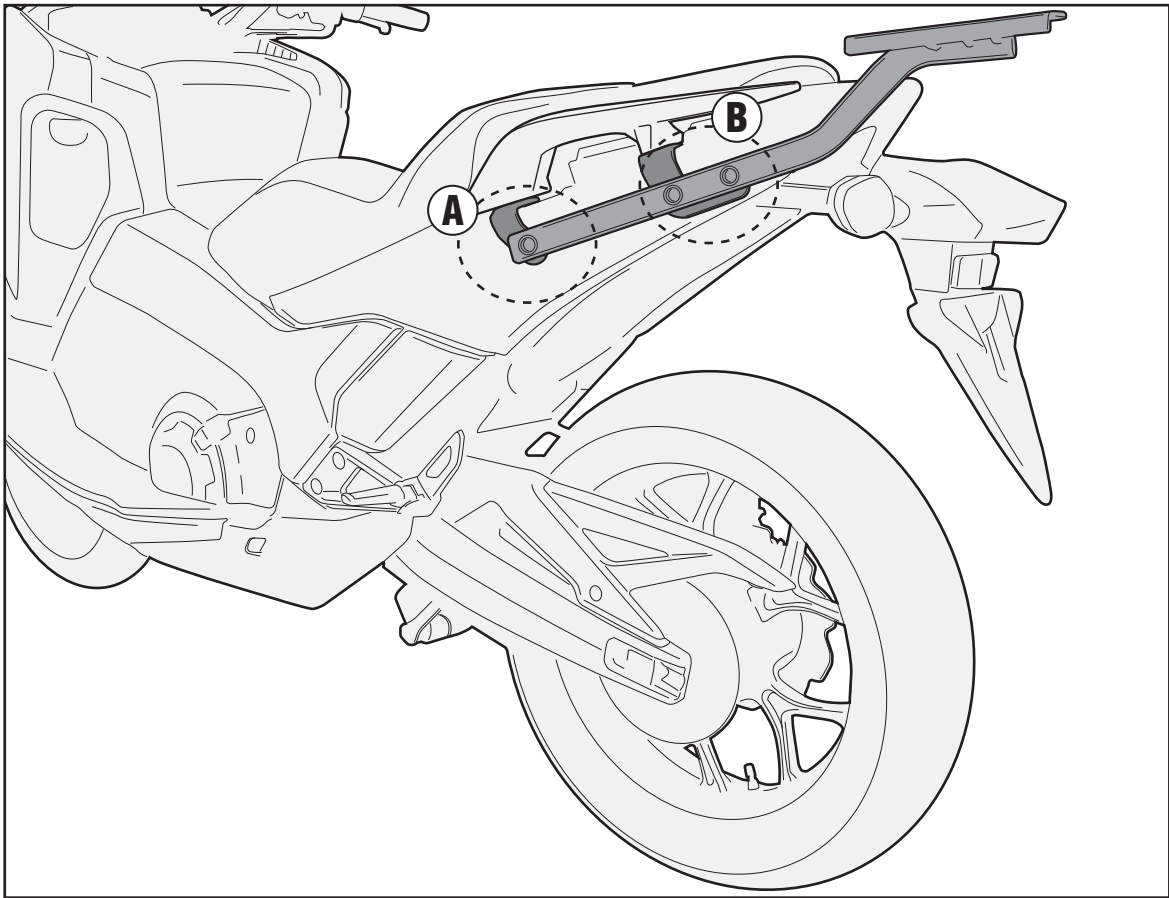

1127FZ - KZ1127

MONORACK SPECIFICO - SPECIFIC MONORACK - MONORACK SPECIFIQUE - SPEZIFISCHES MONORACK - MONORACK ESPECÍFICO - MONORACK ESPECÍFICA

HONDA INTEGRA 750 (2014)