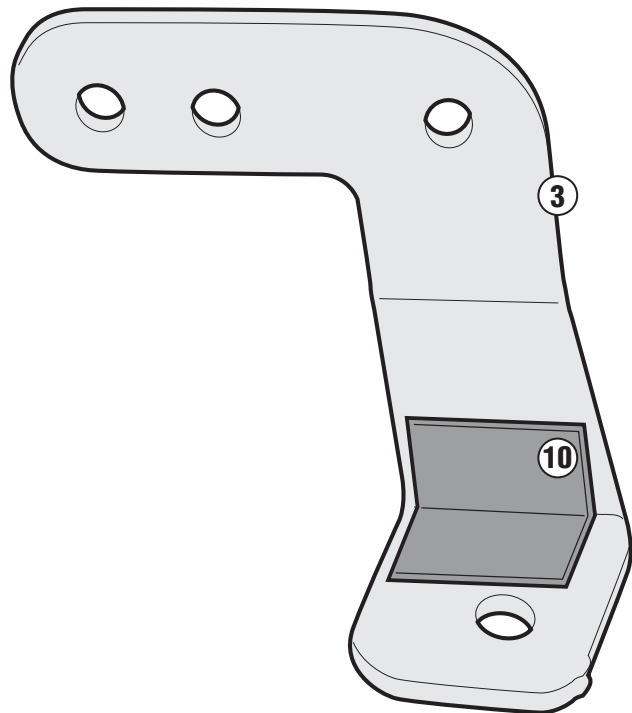

1127FZ - KZ1127

MONORACK SPECIFICO - SPECIFIC MONORACK - MONORACK SPECIFIQUE - SPEZIFISCHES MONORACK - MONORACK ESPECÍFICO - MONORACK ESPECÍFICA

HONDA INTEGRA 750 (2014)