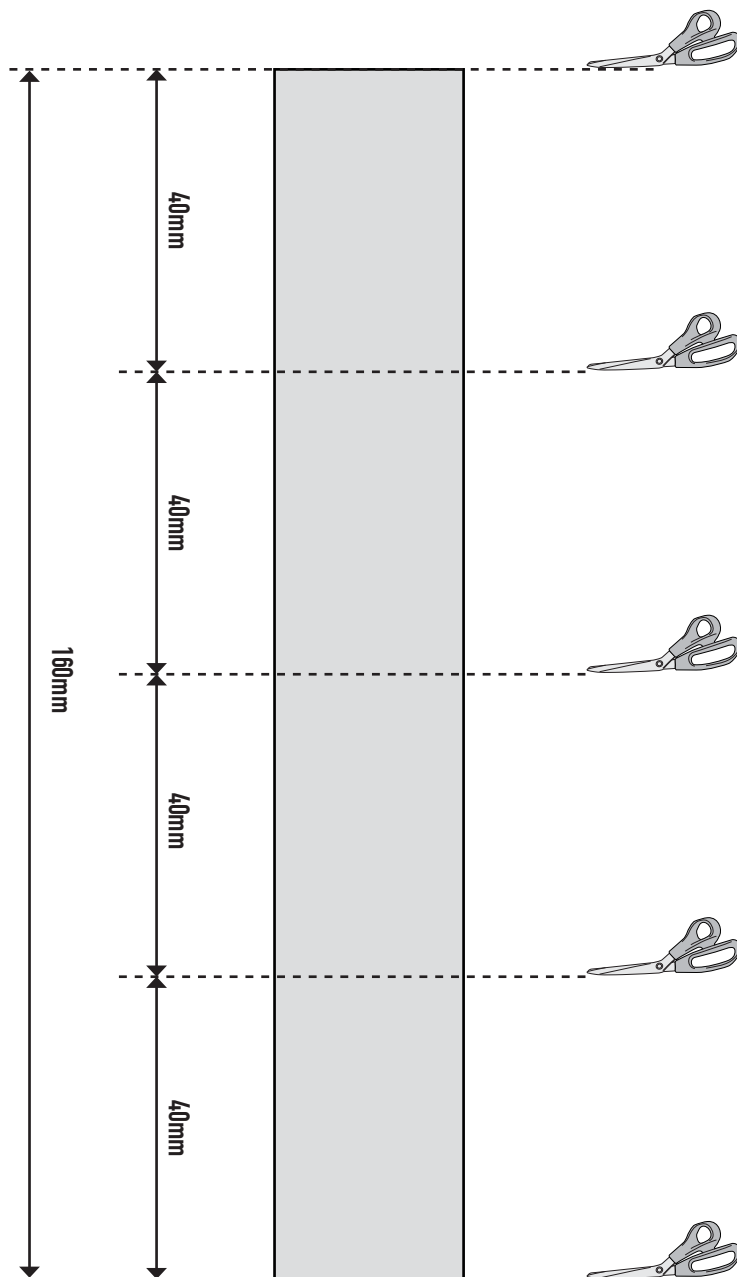

1127FZ - KZ1127

MONORACK SPECIFICO - SPECIFIC MONORACK - MONORACK SPECIFIQUE - SPEZIFISCHES MONORACK - MONORACK ESPECÍFICO - MONORACK ESPECÍFICA

HONDA INTEGRA 750 (2014)

N°	Descrizione	Caratteristiche	Codice	Quantità	
1	Supporto - Support - Support Halterung - Soporte - Apoio	-	GNB1266DXS GNB1266SXS	2 (Dx;Sx)	
2	Supporto - Support - Support Halterung - Soporte - Apoio	Sp. 3,5mm	GL2623	2 (Dx;Sx)	
3	Supporto - Support - Support Halterung - Soporte - Apoio	Sp. 4mm	GL2624	2 (Dx;Sx)	
4	Vite - Screw Vis - Schraube Tornillo - Parafuso	TCEI M8x25	825TCE	6	
5	Vite - Screw Vis - Schraube Tornillo - Parafuso	TECFM8x30	830TECF	4	
6	Dado - Bolt - Ecrou Mutter - Tuerca - Porca	Auto Bloccante Flangiato M8	8DADIAFLN	6	
7	Coprivite - Screw Cap Cache Vis - Stopsschraube Tapa Tornillo - Boné	-	Z801	6	
8	Particolari Inclusi Nel Kit Viteria Della Piastra Components Included In The Fitting Kit Of The Plate Pièces Incluses Dans Le Kit De Vis De La Platine Die Einzelnen Teile Sind Bei Montagekit Der Platte Enthalten Despieces Incluidos En El Kit De Anclajes De La Parrilla Explodiu Incluído No Kit As Âncoras Da Grelha	-	-	-	-
9	Componenti Originali - Original Parts Parties Originales - Original Bauteile Componentes Originales - Componentes Originais	-	-	-	-
10	Protezione Adesiva - Adhesive Protection Protection Adhesive - Schutzkleber Protección Adhesiva - Proteção Adesiva	(25x3x160)mm	-	1x160mm cut in 4 pcs	

1127FZ - KZ1127

MONORACK SPECIFICO - SPECIFIC MONORACK - MONORACK SPECIFIQUE - SPEZIFISCHES MONORACK - MONORACK ESPECÍFICO - MONORACK ESPECÍFICA

HONDA INTEGRA 750 (2014)