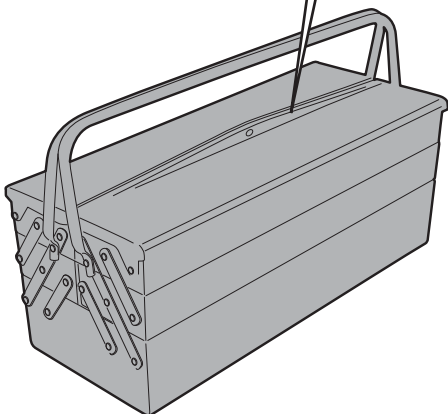

1109FZ - KZ1109

MONORACK SPECIFICO - SPECIFIC MONORACK - MONORACK SPECIFIQUE - SPEZIFISCHES MONORACK - MONORACK ESPECÍFICO

HONDA INTEGRA 700 (2012-2013)

N°	Descrizione	Caratteristiche	Codice	Quantità	
1	Supporto - Support - Support Halterung - Soporte - Apoio	-	-	2 (Dx;Sx)	
2	Supporto - Support - Support Halterung - Soporte - Apoio	Sp. 4mm	GL2089	2 (Dx;Sx)	
3	Supporto - Support - Support Halterung - Soporte - Apoio	Sp. 4mm	GL2434	2 (Dx;Sx)	
4	Vite - Screw Vis - Schraube Tornillo - Parafuso	TCEI M8x25	825TCE	4	
5	Vite - Screw Vis - Schraube Tornillo - Parafuso	TCEI M8x30	830TCE	4	
6	Dado - Bolt - Ecrou Mutter - Tuerca - Porca	Auto Bloccante Flangiato M8		4	
7	Coprivite - Screw Cap Cache Vis - Stopsschraube Tapa Tornillo - Boné	-	Z801	4	
8	Particolari Inclusi Nel Kit Viteria Della Piastra Components Included In The Fitting Kit Of The Plate Pièces Inclues Dans Le Kit De Vis De La Platine Die Einzelnen Teile Sind Bei Montagekit Der Platte Enthalten Despieces Incluidos En El Kit De Anclajes De La Parrilla Explodiu Incluído No Kit As Âncoras Da Grelha	-	-	-	-
9	Componenti Originali - Original Parts Parties Originales - Original Bauteile Componentes Originales - Componentes Originais	-	-	-	-
10	Protezione Adesiva - Adhesive Protection Protection Adhesive - Schutzkleber Protección Adhesiva - Proteção Adesiva	-	Z1763	1x200mm cut in 4 pcs	

1109FZ - KZ1109

MONORACK SPECIFICO - SPECIFIC MONORACK - MONORACK SPECIFIQUE - SPEZIFISCHES MONORACK - MONORACK ESPECÍFICO

HONDA INTEGRA 700 (2012-2013)

1109FZ - KZ1109

MONORACK SPECIFICO - SPECIFIC MONORACK - MONORACK SPECIFIQUE - SPEZIFISCHES MONORACK - MONORACK ESPECÍFICO