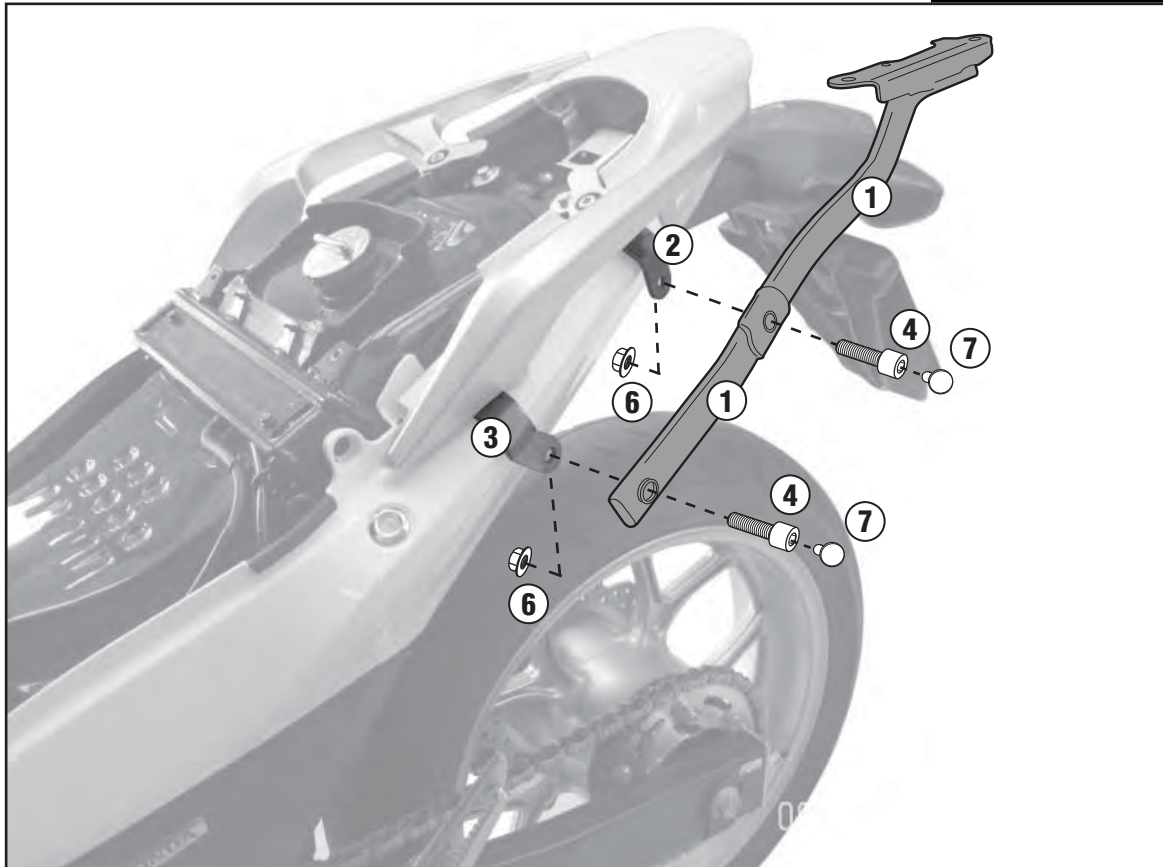

1109FZ - KZ1109

MONORACK SPECIFICO - SPECIFIC MONORACK - MONORACK SPECIFIQUE - SPEZIFISCHES MONORACK - MONORACK ESPECÍFICO

HONDA INTEGRA 700 (2012-2013)