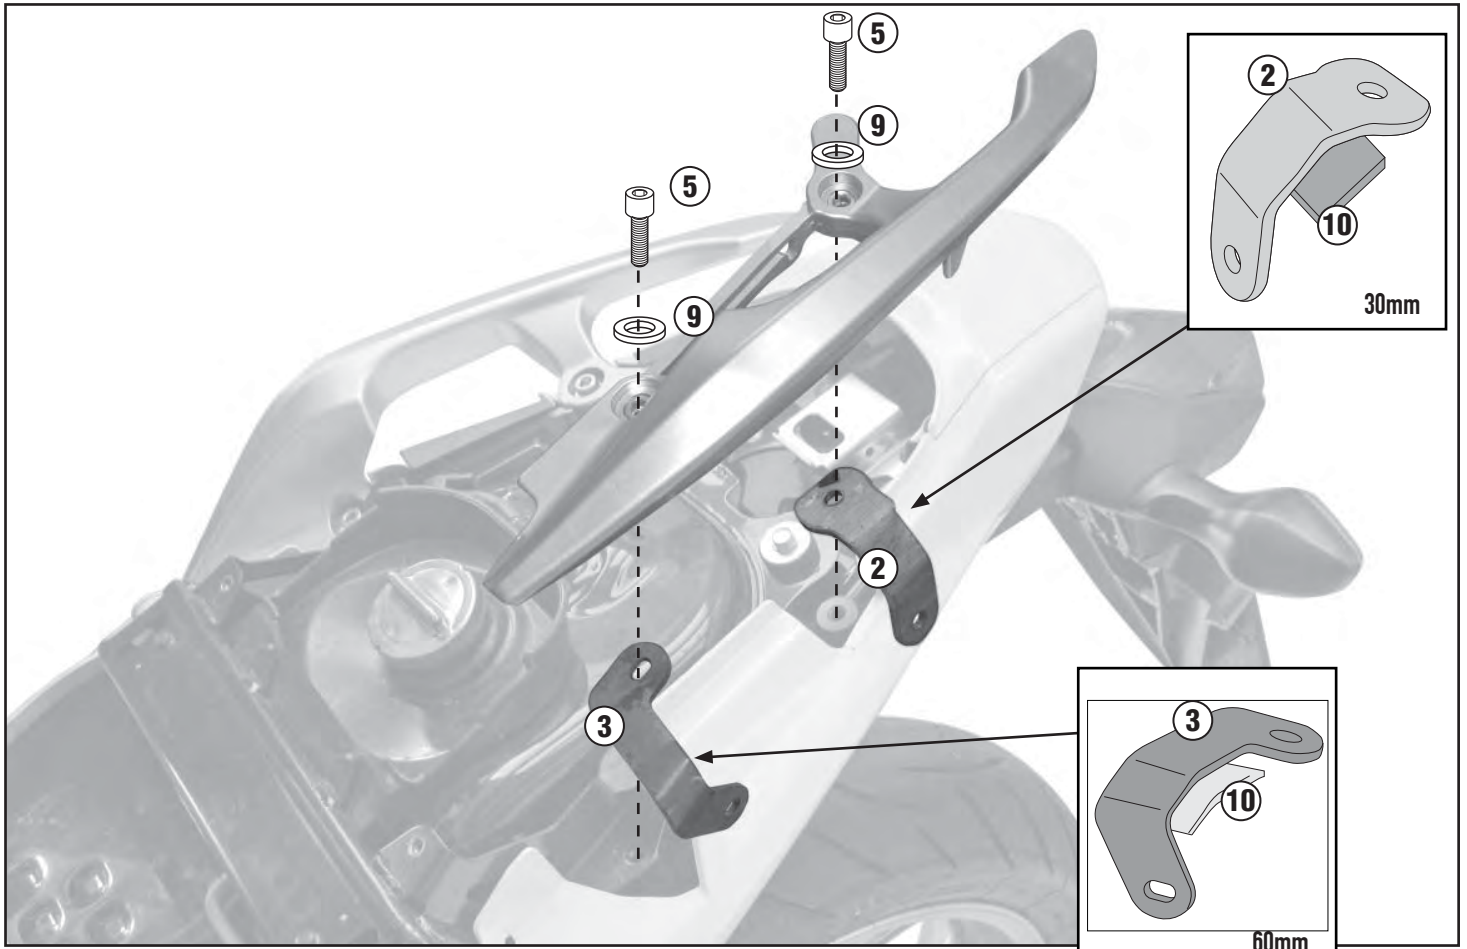

1109FZ - KZ1109

MONORACK SPECIFICO - SPECIFIC MONORACK - MONORACK SPECIFIQUE - SPEZIFISCHES MONORACK - MONORACK ESPECÍFICO

HONDA INTEGRA 700 (2012-2013)