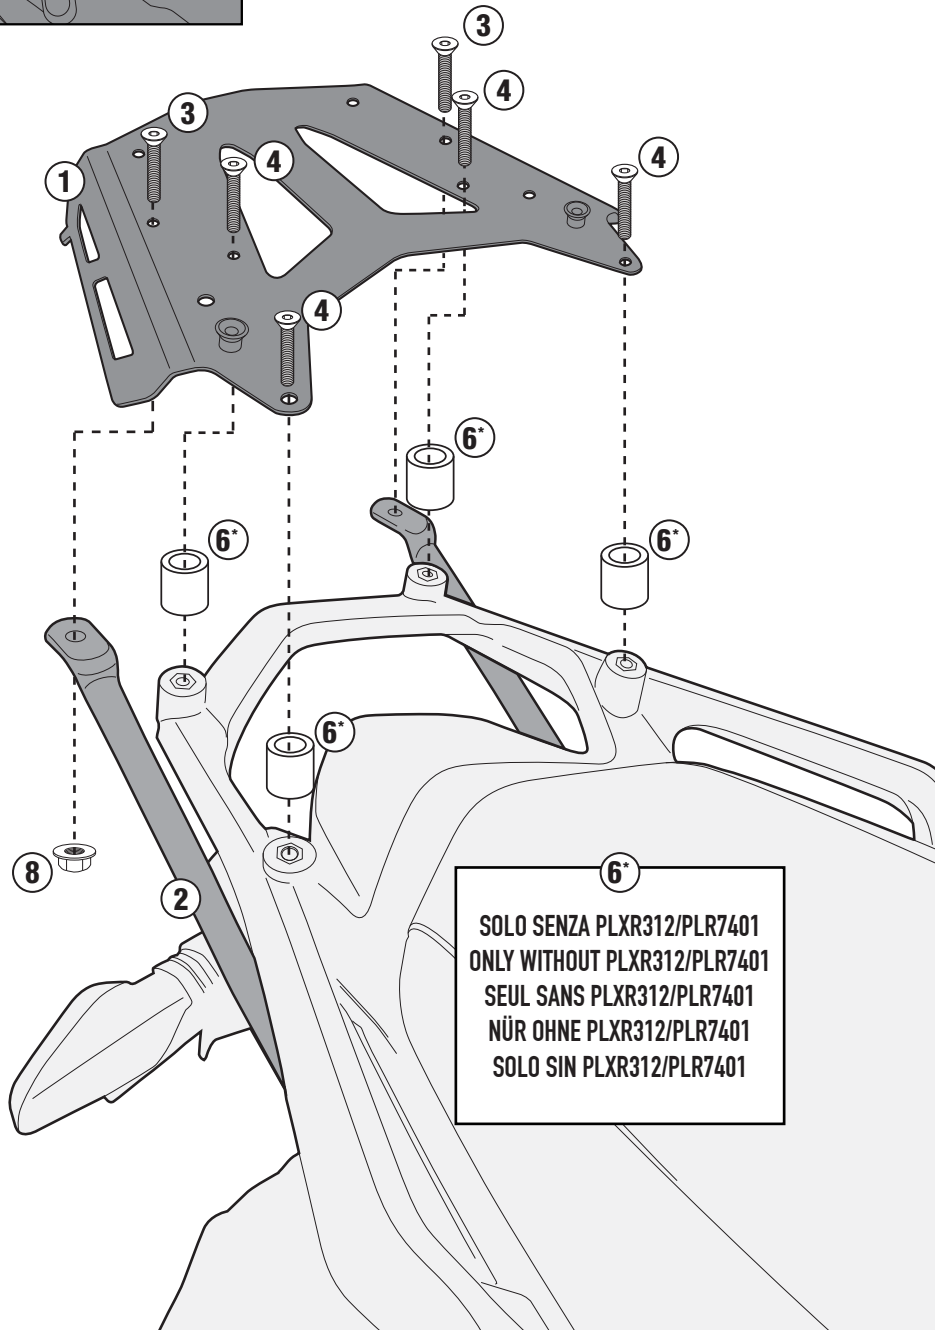

SOLO SENZA PLXR312/PLR7401
ONLY WITHOUT PLXR312/PLR7401
SEUL SANS PLXR312/PLR7401
NÜR OHNE PLXR312/PLR7401
SOLO SIN PLXR312/PLR7401