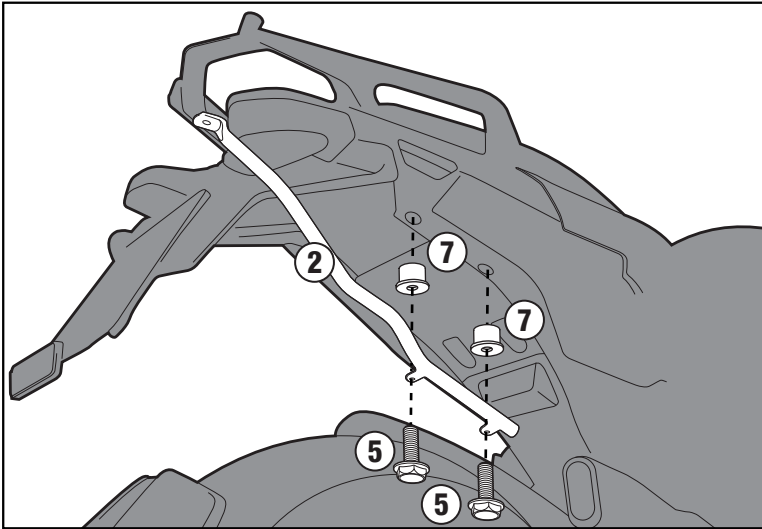

SRA7401 - KRA7401

PORTAPACCO SPECIFICO - SPECIFIC HOLDER - PORTE-PAQUET SPÉCIFIQUE - SPEZIFISCHER TRÄGER - PORTA-EQUIPAJE ESPECÍFICO

DUCATI MULTISTRADA 1200 (2013) - DUCATI MULTISTRADA 1200 (2010-2012)

N°	Descrizione	Caratteristiche	Codice	Quantità	
1	Supporto - Support - Support Halterung - Soporte	Sp. 5mm		1	
2	Supporto - Support - Support Halterung - Soporte			2 (Dx;Sx)	
3	Vite - Screw Vis - Schraube Tornillo	TSCEI M8x20	820TSP	2	
4	Vite - Screw Vis - Schraube Tornillo	TSCEI M6x20	620TSP	4	
5	Vite - Screw Vis - Schraube Tornillo	TEF M6x30	630TEF	4	
6	Distanziale - Spacer Entretoise - Distanzstueck - Distanciadador	Ø22x5 foro 8.5mm	V431	4	
7	Distanziale - Spacer Entretoise - Distanzstueck - Distanciadador	Ø15x13.8 Ribassato Ø10x4 foro 7mm	V775	4	
8	Dado - Bolt - Erou Mutter - Tuerca	Auto Bloccante Flangiato Ribassato M8	8DADIFN	2	

SRA7401 - KRA7401

PORTAPACCO SPECIFICO - SPECIFIC HOLDER - PORTE-PAQUET SPÉCIFIQUE - SPEZIFISCHER TRÄGER - PORTA-EQUIPAJE ESPECÍFICO

DUCATI MULTISTRADA 1200 (2013) - DUCATI MULTISTRADA 1200 (2010-2012)

SRA7401 - KRA7401

PORTAPACCO SPECIFICO - SPECIFIC HOLDER - PORTE-PAQUET SPÉCIFIQUE - SPEZIFISCHER TRÄGER - PORTA-EQUIPAJE ESPECÍFICO

DUCATI MULTISTRADA 1200 (2013) - DUCATI MULTISTRADA 1200 (2010-2012)

ATTENZIONE: PESO MASSIMO SOPPORTABILE 6Kg.