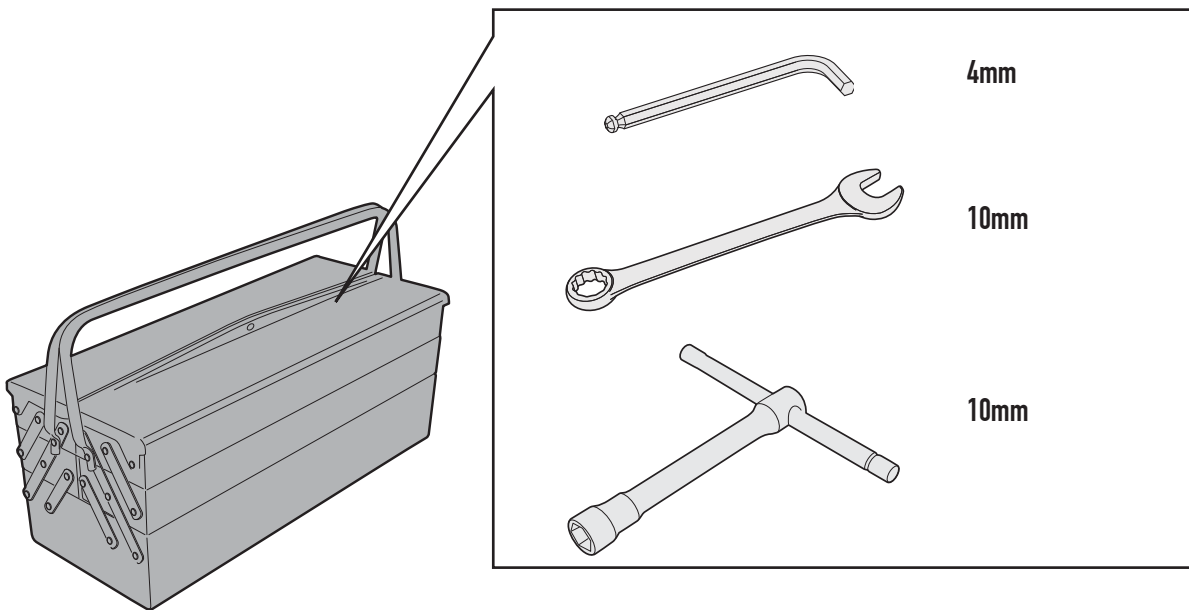

SRA7401 - KRA7401

PORTAPACCO SPECIFICO - SPECIFIC HOLDER - PORTE-PAQUET SPÉCIFIQUE - SPEZIFISCHER TRÄGER - PORTA-EQUIPAJE ESPECÍFICO

DUCATI MULTISTRADA 1200 (2013) - DUCATI MULTISTRADA 1200 (2010-2012)

N°	Descrizione	Caratteristiche	Codice	Quantità	
1	Supporto - Support - Support Halterung - Soporte	Sp. 5mm		1	
2	Supporto - Support - Support Halterung - Soporte			2 (Dx;Sx)	
3	Vite - Screw Vis - Schraube Tornillo	TSCEI M8x20	820TSP	2	
4	Vite - Screw Vis - Schraube Tornillo	TSCEI M6x20	620TSP	4	
5	Vite - Screw Vis - Schraube Tornillo	TEF M6x30	630TEF	4	
6	Distanziale - Spacer Entretoise - Distanzstueck - Distanciadador	Ø22x5 foro 8.5mm	V431	4	
7	Distanziale - Spacer Entretoise - Distanzstueck - Distanciadador	Ø15x13.8 Ribassato Ø10x4 foro 7mm	V775	4	
8	Dado - Bolt - Erou Mutter - Tuerca	Auto Bloccante Flangiato Ribassato M8	8DADIFN	2	

SRA7401 - KRA7401

PORTAPACCO SPECIFICO - SPECIFIC HOLDER - PORTE-PAQUET SPÉCIFIQUE - SPEZIFISCHER TRÄGER - PORTA-EQUIPAJE ESPECÍFICO

DUCATI MULTISTRADA 1200 (2013) - DUCATI MULTISTRADA 1200 (2010-2012)

SRA7401 - KRA7401

PORTAPACCO SPECIFICO - SPECIFIC HOLDER - PORTE-PAQUET SPÉCIFIQUE - SPEZIFISCHER TRÄGER - PORTA-EQUIPAJE ESPECÍFICO

DUCATI MULTISTRADA 1200 (2013) - DUCATI MULTISTRADA 1200 (2010-2012)

ATTENZIONE: PESO MASSIMO SOPPORTABILE 6Kg.