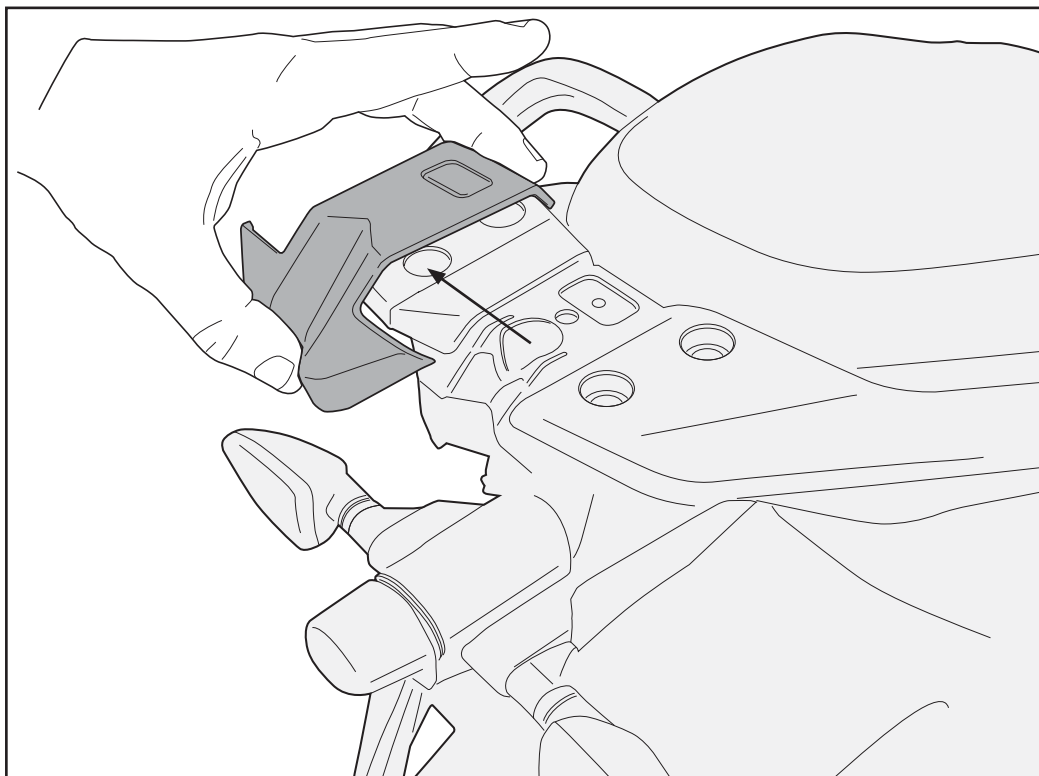

SRA6706 - KRA6706

PORTAPACCO SPECIFICO - SPECIFIC HOLDER - PORTE-PAQUET SPÉCIFIQUE - SPEZIFISCHER TRÄGER - PORTA-EQUIPAJE ESPECÍFICO

APRILIA CAPONORD 1200 (2013-2014)