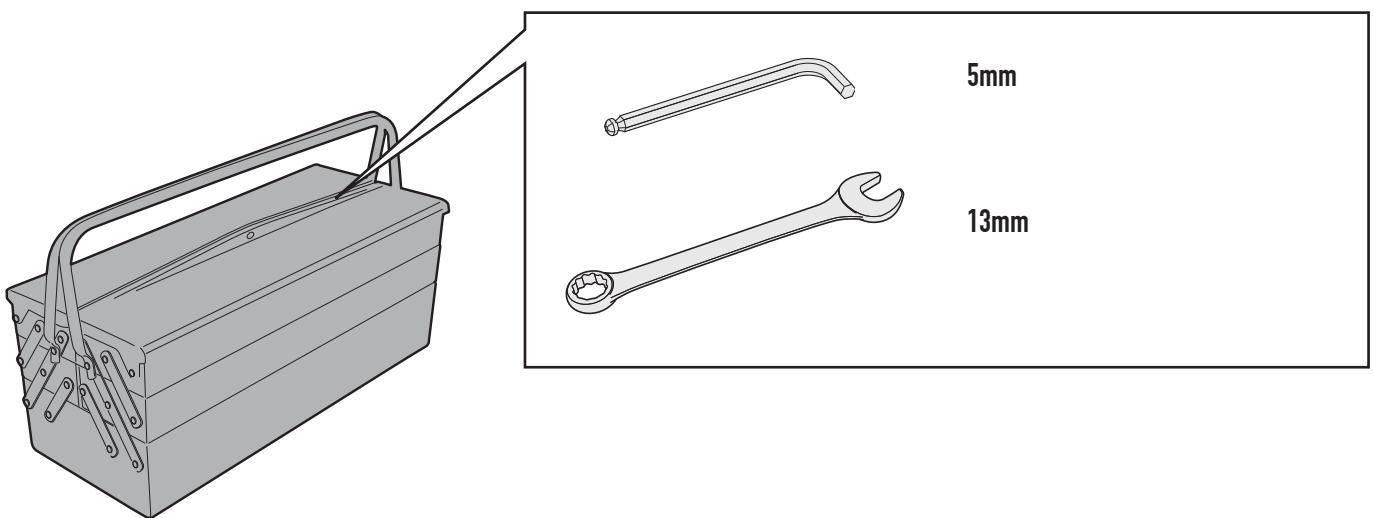

SRA6706 - KRA6706

PORTAPACCO SPECIFICO - SPECIFIC HOLDER - PORTE-PAQUET SPÉCIFIQUE - SPEZIFISCHER TRÄGER - PORTA-EQUIPAJE ESPECÍFICO

APRILIA CAPONORD 1200 (2013-2014)

N°	Descrizione	Caratteristiche	Codice	Quantità	
1	Piastra - Plate Platine - Platte Parrilla - Grelha	Sp. 5mm - Alluminio	GL2574P	1	
2	Supporto - Support - Support Halterung - Soporte - Apoio	Sp. 4mm	GL2575S	1	
3	Vite - Screw Vis - Schraube Tornillo - Parafuso	TSCEI M8x20	820TSP	4	
4	Vite - Screw Vis - Schraube Tornillo - Parafuso	TSCEI M8x55	855TEF	1	
5	Vite - Screw Vis - Schraube Tornillo - Parafuso	TEF M8x35	835TEF	2	
6	Vite - Screw Vis - Schraube Tornillo - Parafuso	TEF M8x60	860TEF	2	
7	Dado - Bolt - Ecrou Mutter - Tuerca - Porca	Auto Bloccante Flangiato M8	8DADIFN	4	
8	Distanziale - Spacer Entretoise - Distanzstueck Distanciador - Espaçador	Ø18x12 Foro 8,5mm	C18L12F8,5T	4	
9	Distanziale - Spacer Entretoise - Distanzstueck Distanciador - Espaçador	Ø18x30 Foro 9,5mm	C18L30F9,5T	1	

SRA6706 - KRA6706

PORTAPACCO SPECIFICO - SPECIFIC HOLDER - PORTE-PAQUET SPÉCIFIQUE - SPEZIFISCHER TRÄGER - PORTA-EQUIPAJE ESPECÍFICO

APRILIA CAPONORD 1200 (2013-2014)

SRA6706 - KRA6706

PORTAPACCO SPECIFICO - SPECIFIC HOLDER - PORTE-PAQUET SPÉCIFIQUE - SPEZIFISCHER TRÄGER - PORTA-EQUIPAJE ESPECÍFICO