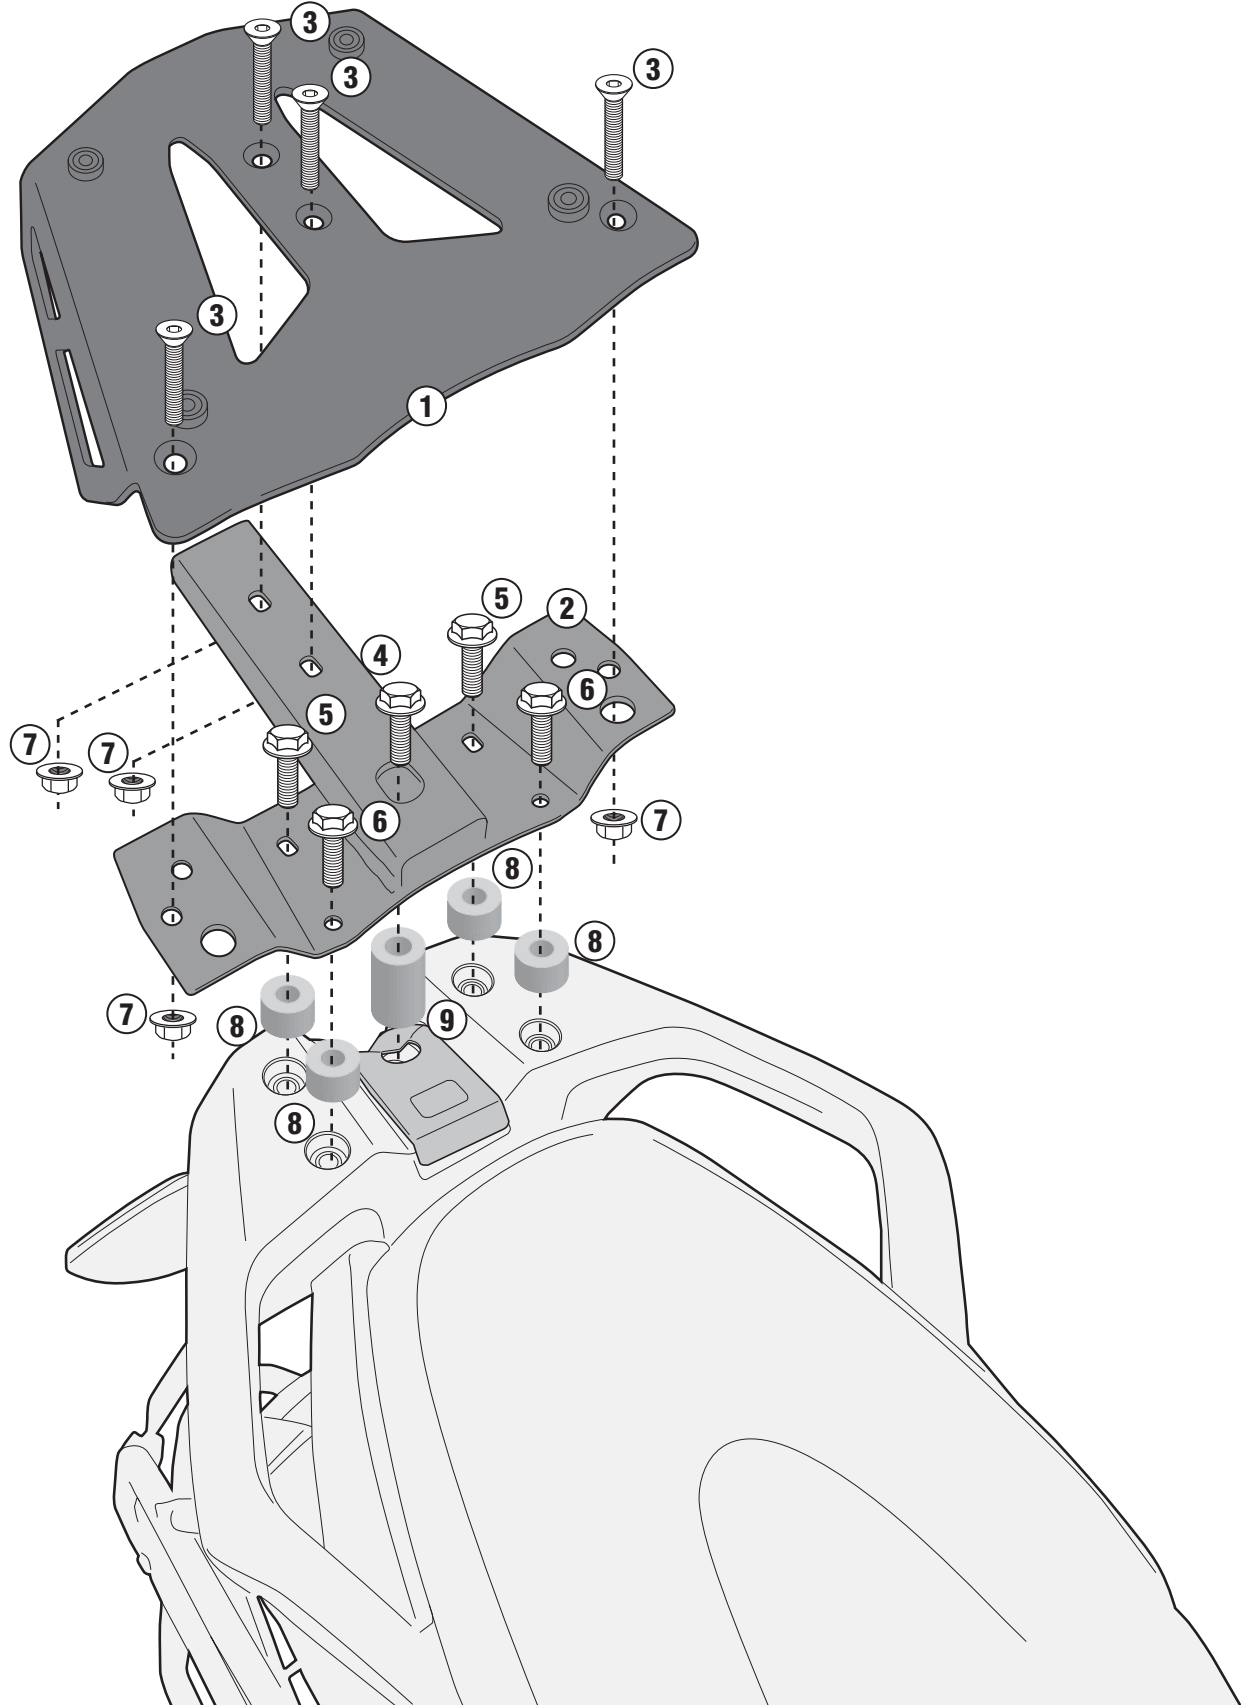

SRA6706 - KRA6706

PORTAPACCO SPECIFICO - SPECIFIC HOLDER - PORTE-PAQUET SPÉCIFIQUE - SPEZIFISCHER TRÄGER - PORTA-EQUIPAJE ESPECÍFICO

APRILIA CAPONORD 1200 (2013-2014)

ISTRUZIONI DI MONTAGGIO - MOUNTING INSTRUCTIONS
INSTRUCTIONS DE MONTAGE - BAUANLEITUNG
INSTRUCCIONES DE MONTAJE - INSTRUÇÕES DE MONTAGEM