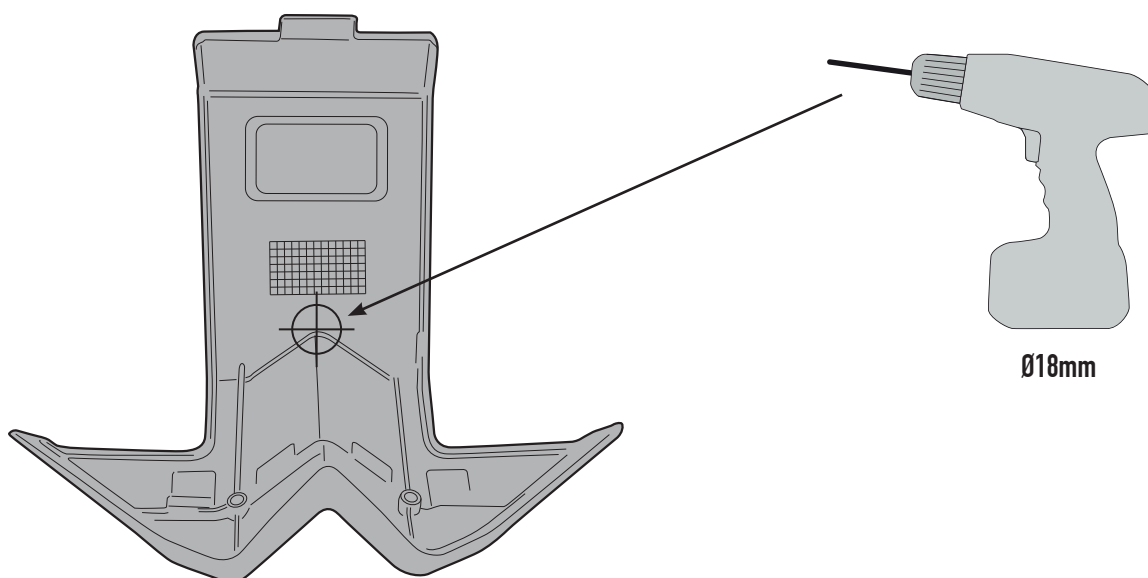

SRA6706 - KRA6706

PORTAPACCO SPECIFICO - SPECIFIC HOLDER - PORTE-PAQUET SPÉCIFIQUE - SPEZIFISCHER TRÄGER - PORTA-EQUIPAJE ESPECÍFICO

APRILIA CAPONORD 1200 (2013-2014)