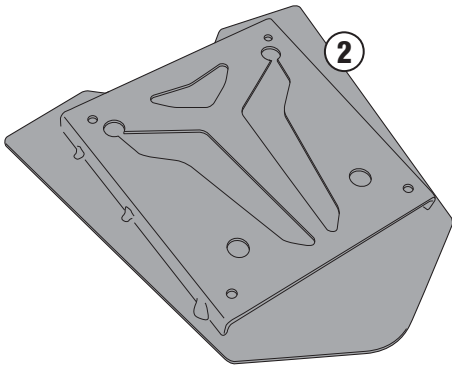

# SRA5116 - KRA5116

PORTAPACCO SPECIFICO - SPECIFIC HOLDER - PORTE-PAQUET SPÉCIFIQUE - SPEZIFISCHER TRÄGER - PORTA-EQUIPAJE ESPECÍFICO

**BMW K1600GT (2011 - 2014) / BMW R1200RT (2005 - 2013)**

N°	Descrizione	Caratteristiche	Codice	Quantità
1	Piastra - Plate Platine - Platte Parrilla - Grelha	Alluminio Sp. 5mm	GL2795	1
2	Supporto - Support Support - Halterung Soporte - Apoio	Sp. 3mm	GL2796	1
3	Supporto - Support Support - Halterung Soporte - Apoio	Sp. 3mm - Anteriore	GL961	2 (Dx;Sx)
4	Supporto - Support Support - Halterung Soporte - Apoio	Sp. 3mm - Posteriore	GL962	2 (Dx;Sx)
5	Vite - Screw Vis - Schraube Tornillo - Parafuso	TSCEI M6x18	618TSP	4
6	Vite - Screw Vis - Schraube Tornillo - Parafuso	TCEI M6x45	645TCEI	4
7	Distanziale - Spacer Entretoise - Distanzstueck Distanciador - Espaçado	Ø12x25 Foro 6,5mm	C12L25F6,5T	4
8	Dado - Bolt - Erou Mutter - Tuerca - Porca	Auto Bloccante Flangiato Ribassato M6	6DADIABFN	4
9	Rondella - Washer Rondelle - Scheibe Arandela - Arruela	Ø6	618RON	4
10	Protezioni In Gomma - Protective Rubber Pads Protections En Caoutchouc - Schutzgummis Goma Protectora - Borracha de Protecção	Mousse E193	-	1
11	Supporto - Support Support - Halterung Soporte - Apoio	-	-	2

# SRA5116 - KRA5116

PORTAPACCO SPECIFICO - SPECIFIC HOLDER - PORTE-PAQUET SPÉCIFIQUE - SPEZIFISCHER TRÄGER - PORTA-EQUIPAJE ESPECÍFICO

**BMW K1600GT (2011 - 2014) / BMW R1200RT (2005 - 2013)**

# SRA5116 - KRA5116

PORTAPACCO SPECIFICO - SPECIFIC HOLDER - PORTE-PAQUET SPÉCIFIQUE - SPEZIFISCHER TRÄGER - PORTA-EQUIPAJE ESPECÍFICO

**BMW K1600GT (2011 - 2014) / BMW R1200RT (2005 - 2013)**

**REMOVE**