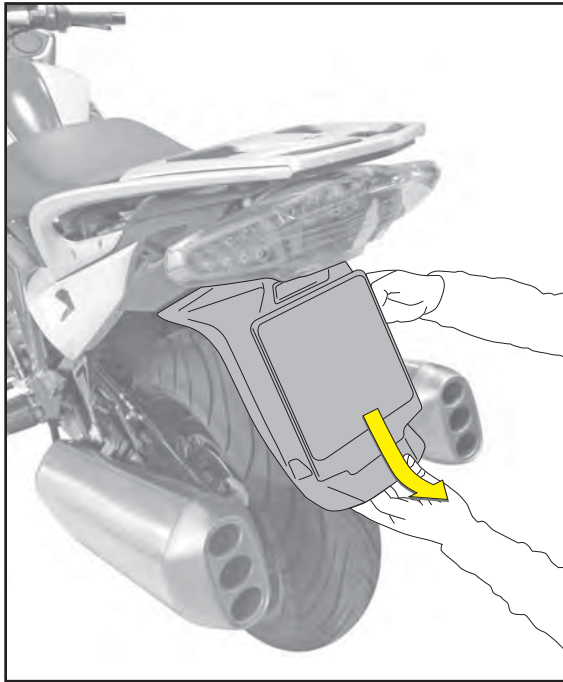

SRA5116 - KRA5116

PORTAPACCO SPECIFICO - SPECIFIC HOLDER - PORTE-PAQUET SPÉCIFIQUE - SPEZIFISCHER TRÄGER - PORTA-EQUIPAJE ESPECÍFICO

BMW K1600GT (2011 - 2014) / BMW R1200RT (2005 - 2013)

REMOVE