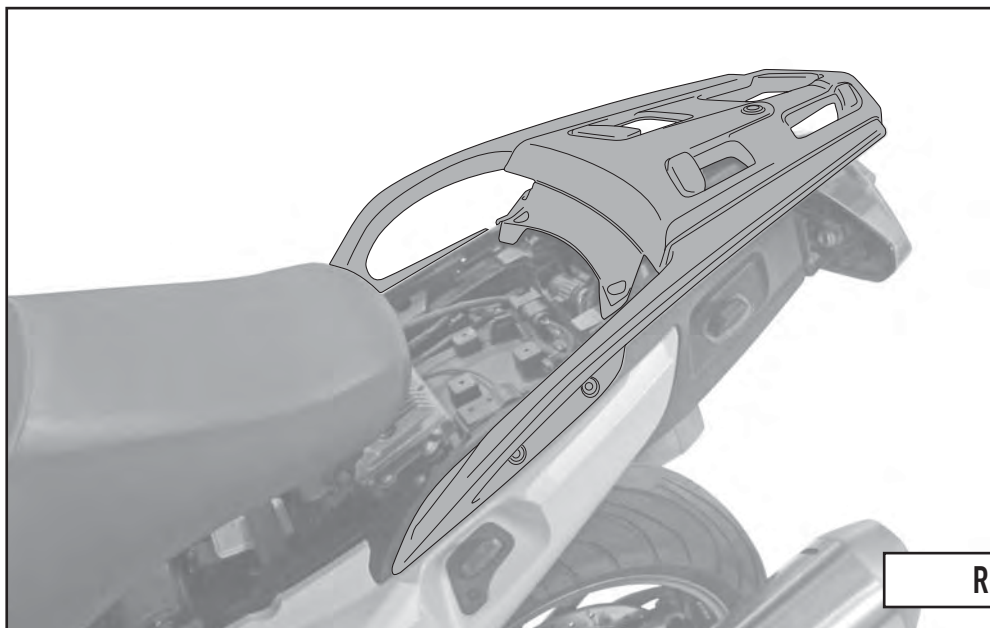

SRA5116 - KRA5116

PORTAPACCO SPECIFICO - SPECIFIC HOLDER - PORTE-PAQUET SPÉCIFIQUE - SPEZIFISCHER TRÄGER - PORTA-EQUIPAJE ESPECÍFICO

BMW K1600GT (2011 - 2014) / BMW R1200RT (2005 - 2013)

REMOVE