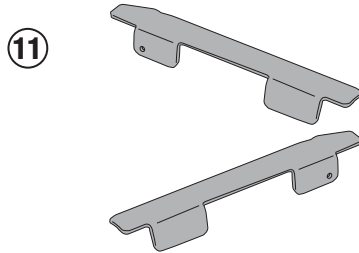

# SRA5116 - KRA5116

PORTAPACCO SPECIFICO - SPECIFIC HOLDER - PORTE-PAQUET SPÉCIFIQUE - SPEZIFISCHER TRÄGER - PORTA-EQUIPAJE ESPECÍFICO

**BMW K1600GT (2011 - 2014) / BMW R1200RT (2005 - 2013)**

N°	Descrizione	Caratteristiche	Codice	Quantità
1	Piastra - Plate Platine - Platte Parrilla - Grelha	Alluminio Sp. 5mm	GL2795	1
2	Supporto - Support Support - Halterung Soporte - Apoio	Sp. 3mm	GL2796	1
3	Supporto - Support Support - Halterung Soporte - Apoio	Sp. 3mm - Anteriore	GL961	2 (Dx;Sx)
4	Supporto - Support Support - Halterung Soporte - Apoio	Sp. 3mm - Posteriore	GL962	2 (Dx;Sx)
5	Vite - Screw Vis - Schraube Tornillo - Parafuso	TSCEI M6x18	618TSP	4
6	Vite - Screw Vis - Schraube Tornillo - Parafuso	TCEI M6x45	645TCEI	4
7	Distanziale - Spacer Entretoise - Distanzstueck Distanciador - Espaçado	Ø12x25 Foro 6,5mm	C12L25F6,5T	4
8	Dado - Bolt - Erou Mutter - Tuerca - Porca	Auto Bloccante Flangiato Ribassato M6	6DADIABFN	4
9	Rondella - Washer Rondelle - Scheibe Arandela - Arruela	Ø6	618RON	4
10	Protezioni In Gomma - Protective Rubber Pads Protections En Caoutchouc - Schutzgummis Goma Protectora - Borracha de Protecção	Mousse E193	-	1
11	Supporto - Support Support - Halterung Soporte - Apoio	-	-	2

# SRA5116 - KRA5116

PORTAPACCO SPECIFICO - SPECIFIC HOLDER - PORTE-PAQUET SPÉCIFIQUE - SPEZIFISCHER TRÄGER - PORTA-EQUIPAJE ESPECÍFICO

**BMW K1600GT (2011 - 2014) / BMW R1200RT (2005 - 2013)**

# SRA5116 - KRA5116

PORTAPACCO SPECIFICO - SPECIFIC HOLDER - PORTE-PAQUET SPÉCIFIQUE - SPEZIFISCHER TRÄGER - PORTA-EQUIPAJE ESPECÍFICO

**BMW K1600GT (2011 - 2014) / BMW R1200RT (2005 - 2013)**

**REMOVE**