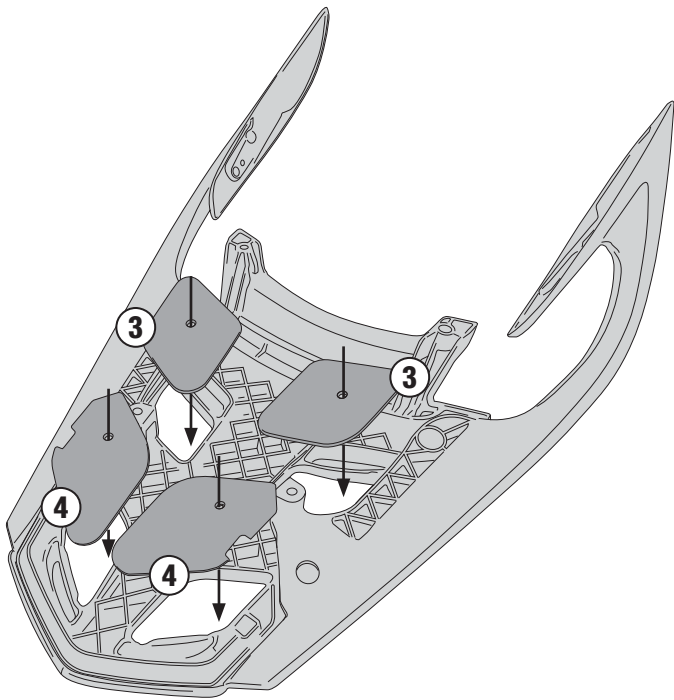

# SRA5116 - KRA5116

PORTAPACCO SPECIFICO - SPECIFIC HOLDER - PORTE-PAQUET SPÉCIFIQUE - SPEZIFISCHER TRÄGER - PORTA-EQUIPAJE ESPECÍFICO

**BMW K1600GT (2011 - 2014) / BMW R1200RT (2005 - 2013)**

**REMOVE**

# SRA5116 - KRA5116

PORTAPACCO SPECIFICO - SPECIFIC HOLDER - PORTE-PAQUET SPÉCIFIQUE - SPEZIFISCHER TRÄGER - PORTA-EQUIPAJE ESPECÍFICO

**BMW K1600GT (2011 - 2014) / BMW R1200RT (2005 - 2013)**