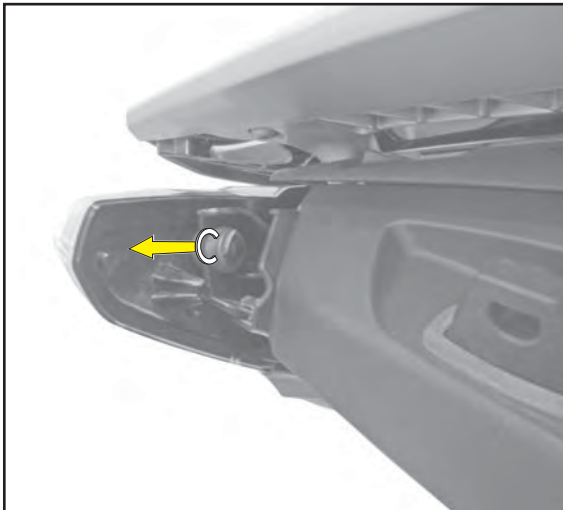

SRA5116 - KRA5116

PORTAPACCO SPECIFICO - SPECIFIC HOLDER - PORTE-PAQUET SPÉCIFIQUE - SPEZIFISCHER TRÄGER - PORTA-EQUIPAJE ESPECÍFICO

BMW K1600GT (2011 - 2014) / BMW R1200RT (2005 - 2013)

REMOVE