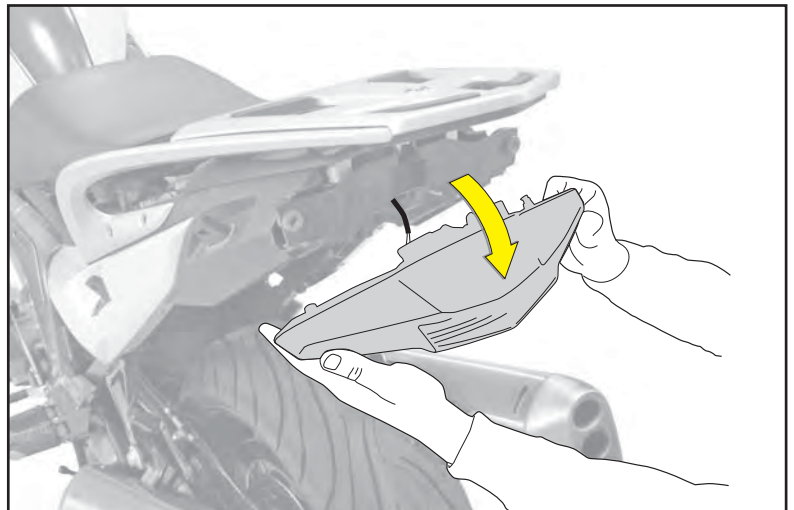

SRA5116 - KRA5116

PORTAPACCO SPECIFICO - SPECIFIC HOLDER - PORTE-PAQUET SPÉCIFIQUE - SPEZIFISCHER TRÄGER - PORTA-EQUIPAJE ESPECÍFICO

BMW K1600GT (2011 - 2014) / BMW R1200RT (2005 - 2013)

REMOVE