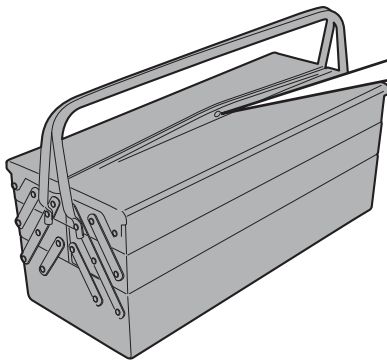

# SRA5116 - KRA5116

PORTAPACCO SPECIFICO - SPECIFIC HOLDER - PORTE-PAQUET SPÉCIFIQUE - SPEZIFISCHER TRÄGER - PORTA-EQUIPAJE ESPECÍFICO

**BMW K1600GT (2011 - 2014) / BMW R1200RT (2005 - 2013)**

N°	Descrizione	Caratteristiche	Codice	Quantità
1	Piastra - Plate Platine - Platte Parrilla - Grelha	Alluminio Sp. 5mm	GL2795	1
2	Supporto - Support Support - Halterung Soporte - Apoio	Sp. 3mm	GL2796	1
3	Supporto - Support Support - Halterung Soporte - Apoio	Sp. 3mm - Anteriore	GL961	2 (Dx;Sx)
4	Supporto - Support Support - Halterung Soporte - Apoio	Sp. 3mm - Posteriore	GL962	2 (Dx;Sx)
5	Vite - Screw Vis - Schraube Tornillo - Parafuso	TSCEI M6x18	618TSP	4
6	Vite - Screw Vis - Schraube Tornillo - Parafuso	TCEI M6x45	645TCEI	4
7	Distanziale - Spacer Entretoise - Distanzstueck Distanciador - Espaçado	Ø12x25 Foro 6,5mm	C12L25F6,5T	4
8	Dado - Bolt - Erou Mutter - Tuerca - Porca	Auto Bloccante Flangiato Ribassato M6	6DADIABFN	4
9	Rondella - Washer Rondelle - Scheibe Arandela - Arruela	Ø6	618RON	4
10	Protezioni In Gomma - Protective Rubber Pads Protections En Caoutchouc - Schutzgummis Goma Protectora - Borracha de Protecção	Mousse E193	-	1
11	Supporto - Support Support - Halterung Soporte - Apoio	-	-	2

# SRA5116 - KRA5116

PORTAPACCO SPECIFICO - SPECIFIC HOLDER - PORTE-PAQUET SPÉCIFIQUE - SPEZIFISCHER TRÄGER - PORTA-EQUIPAJE ESPECÍFICO

**BMW K1600GT (2011 - 2014) / BMW R1200RT (2005 - 2013)**