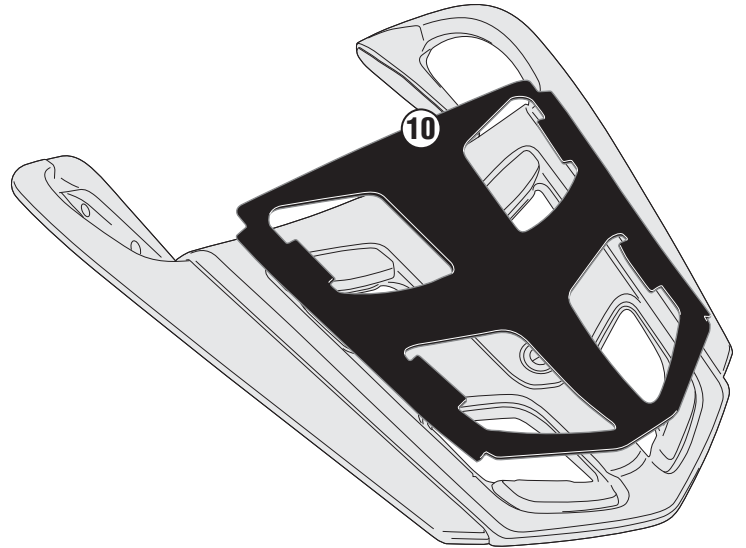

SRA5116 - KRA5116

PORTAPACCO SPECIFICO - SPECIFIC HOLDER - PORTE-PAQUET SPÉCIFIQUE - SPEZIFISCHER TRÄGER - PORTA-EQUIPAJE ESPECÍFICO

BMW K1600GT (2011 - 2014) / BMW R1200RT (2005 - 2013)