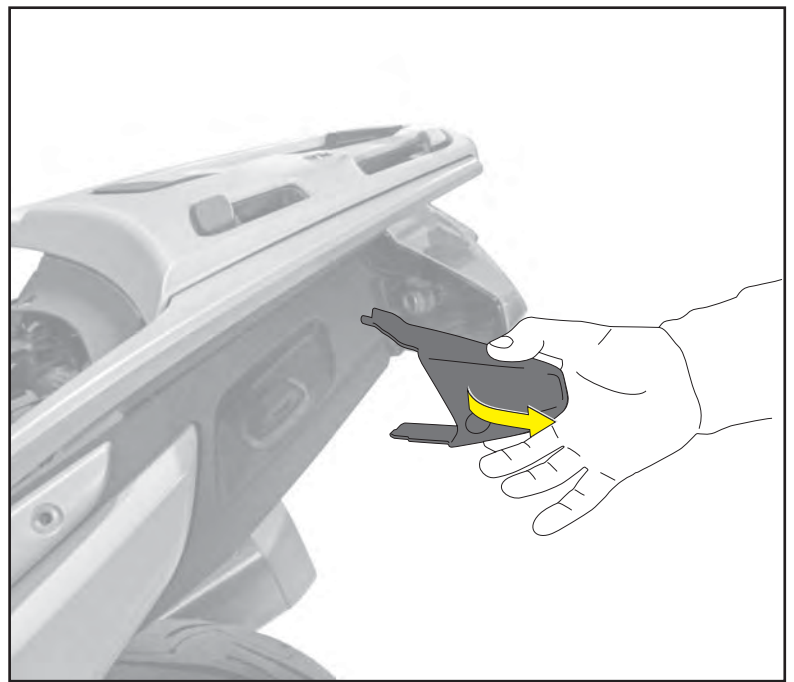

SRA5116 - KRA5116

PORTAPACCO SPECIFICO - SPECIFIC HOLDER - PORTE-PAQUET SPÉCIFIQUE - SPEZIFISCHER TRÄGER - PORTA-EQUIPAJE ESPECÍFICO

BMW K1600GT (2011 - 2014) / BMW R1200RT (2005 - 2013)

REMOVE