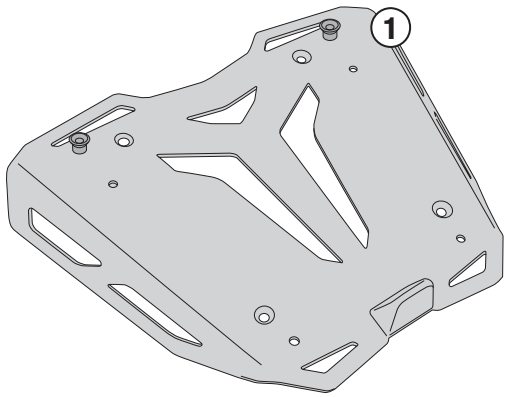

# SRA5116 - KRA5116

PORTAPACCO SPECIFICO - SPECIFIC HOLDER - PORTE-PAQUET SPÉCIFIQUE - SPEZIFISCHER TRÄGER - PORTA-EQUIPAJE ESPECÍFICO

**BMW K1600GT (2011 - 2014) / BMW R1200RT (2005 - 2013)**

N°	Descrizione	Caratteristiche	Codice	Quantità
1	Piastra - Plate Platine - Platte Parrilla - Grelha	Alluminio Sp. 5mm	GL2795	1
2	Supporto - Support Support - Halterung Soporte - Apoio	Sp. 3mm	GL2796	1
3	Supporto - Support Support - Halterung Soporte - Apoio	Sp. 3mm - Anteriore	GL961	2 (Dx;Sx)
4	Supporto - Support Support - Halterung Soporte - Apoio	Sp. 3mm - Posteriore	GL962	2 (Dx;Sx)
5	Vite - Screw Vis - Schraube Tornillo - Parafuso	TSCEI M6x18	618TSP	4
6	Vite - Screw Vis - Schraube Tornillo - Parafuso	TCEI M6x45	645TCEI	4
7	Distanziale - Spacer Entretoise - Distanzstueck Distanciador - Espaçado	Ø12x25 Foro 6,5mm	C12L25F6,5T	4
8	Dado - Bolt - Erou Mutter - Tuerca - Porca	Auto Bloccante Flangiato Ribassato M6	6DADIABFN	4
9	Rondella - Washer Rondelle - Scheibe Arandela - Arruela	Ø6	618RON	4
10	Protezioni In Gomma - Protective Rubber Pads Protections En Caoutchouc - Schutzgummis Goma Protectora - Borracha de Protecção	Mousse E193	-	1
11	Supporto - Support Support - Halterung Soporte - Apoio	-	-	2

# SRA5116 - KRA5116

PORTAPACCO SPECIFICO - SPECIFIC HOLDER - PORTE-PAQUET SPÉCIFIQUE - SPEZIFISCHER TRÄGER - PORTA-EQUIPAJE ESPECÍFICO

**BMW K1600GT (2011 - 2014) / BMW R1200RT (2005 - 2013)**

# SRA5116 - KRA5116

PORTAPACCO SPECIFICO - SPECIFIC HOLDER - PORTE-PAQUET SPÉCIFIQUE - SPEZIFISCHER TRÄGER - PORTA-EQUIPAJE ESPECÍFICO

**BMW K1600GT (2011 - 2014) / BMW R1200RT (2005 - 2013)**

**REMOVE**