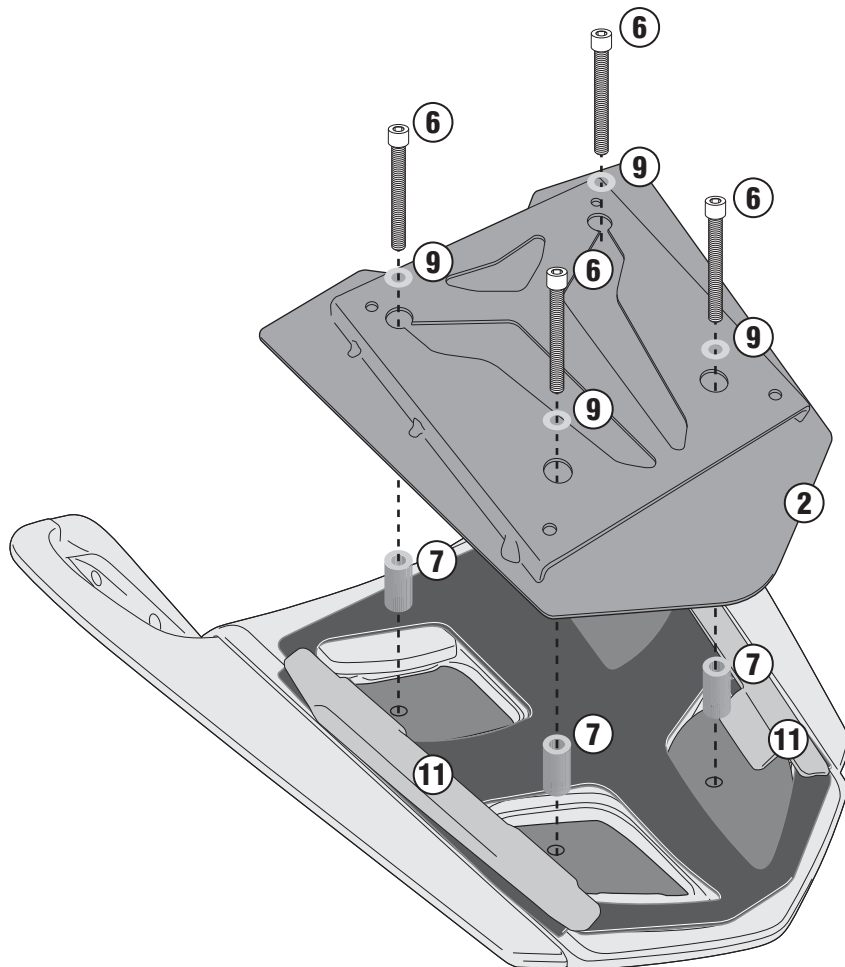

SRA5116 - KRA5116

PORTAPACCO SPECIFICO - SPECIFIC HOLDER - PORTE-PAQUET SPÉCIFIQUE - SPEZIFISCHER TRÄGER - PORTA-EQUIPAJE ESPECÍFICO

BMW K1600GT (2011 - 2014) / BMW R1200RT (2005 - 2013)