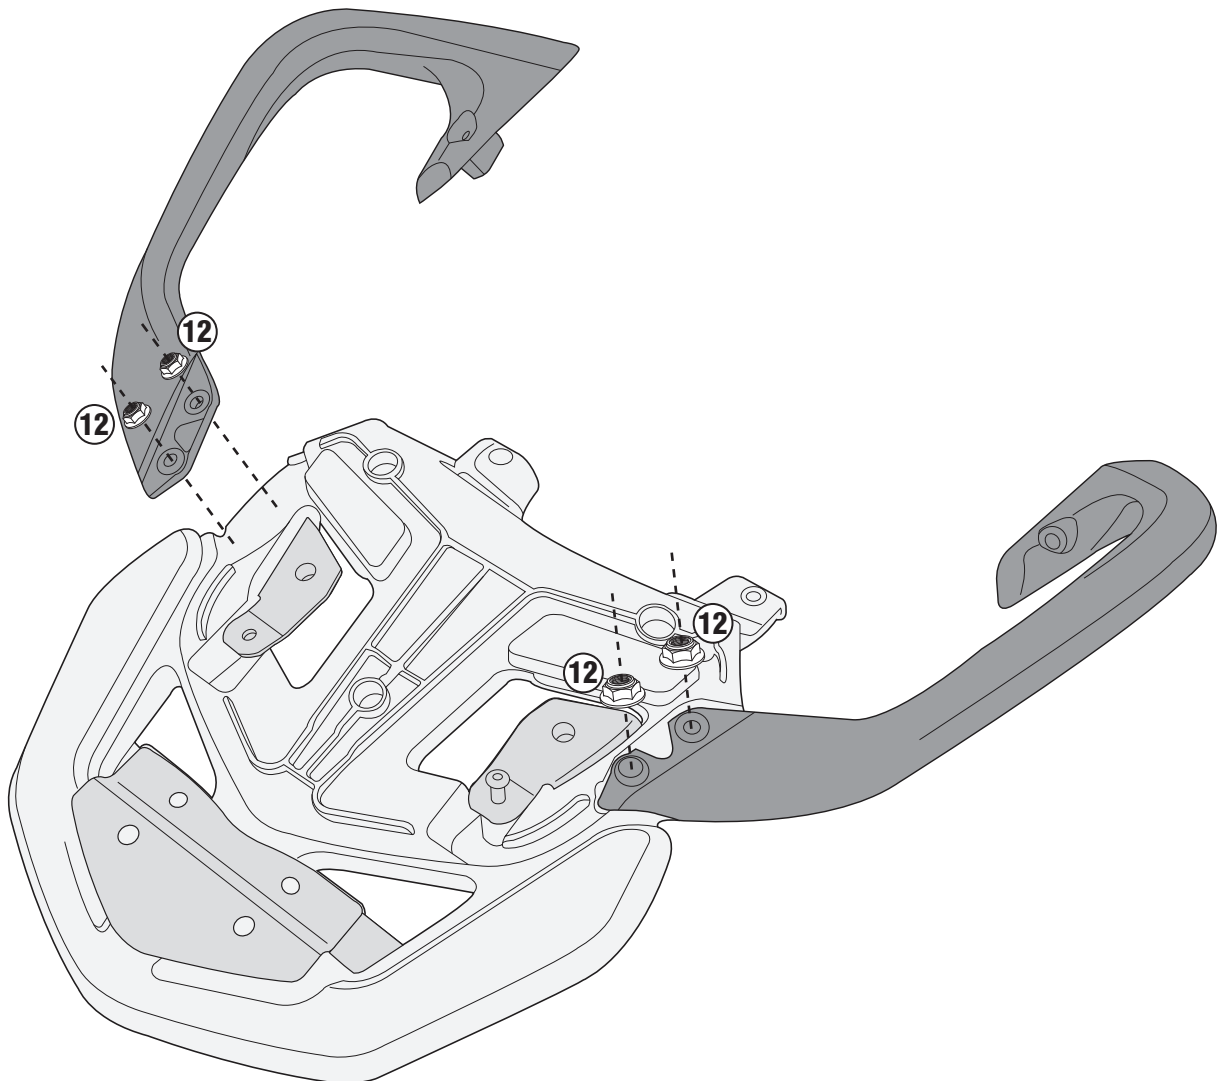

SRA5113 - KRA5113

PORTAPACCO SPECIFICO - SPECIFIC HOLDER - PORTE-PAQUET SPÉCIFIQUE - SPEZIFISCHER TRÄGER - PORTA-EQUIPAJE ESPECÍFICO

BMW R1200RT (2014)