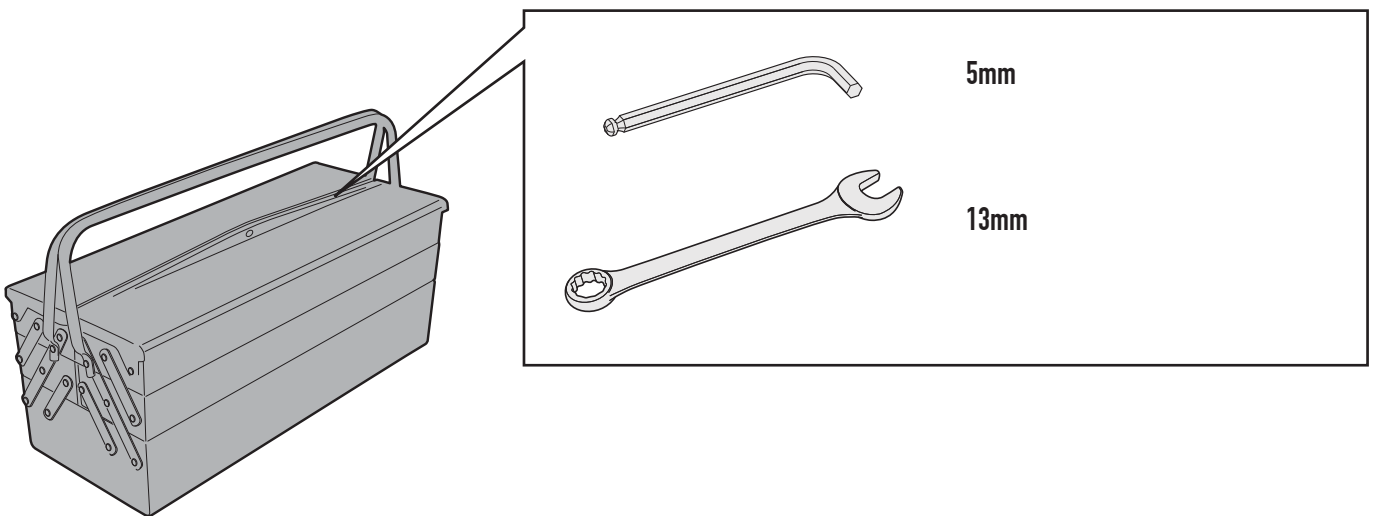

SRA5112 - KRA5112

PORTAPACCO SPECIFICO - SPECIFIC HOLDER - PORTE-PAQUET SPÉCIFIQUE - SPEZIFISCHER TRÄGER - PORTA-EQUIPAJE ESPECÍFICO

BMW R1200GS ADVENTURE (2014)

N°	Descrizione	Caratteristiche	Codice	Quantità	
1	Piastra - Plate Platine - Platte Parrilla - Grelha	Sp. 5mm - Alluminio	GL2602	1	
2	Supporto - Support - Support Halterung - Soporte - Apoio	Sp. 4mm	GL2605	1	
3	Supporto - Support - Support Halterung - Soporte - Apoio	Zama	-	1	
4	Supporto - Support - Support Halterung - Soporte - Apoio	Sp. 3mm	GL2604	1	
5	Vite - Screw Vis - Schraube Tornillo - Parafuso	TSCEI M8x20	820TSP	2	
6	Vite - Screw Vis - Schraube Tornillo - Parafuso	TBEI M8x25	825TBEI	2	
7	Rondella - Washer Rondelle - Scheibe Arandela - Arruela	Ø8	8RON	2	
8	Dado - Bolt - Ecrou Mutter - Tuerca - Porca	Auto Bloccante Flangiato M8	8DADIAFLN	4	

SRA5112 - KRA5112

PORTAPACCO SPECIFICO - SPECIFIC HOLDER - PORTE-PAQUET SPÉCIFIQUE - SPEZIFISCHER TRÄGER - PORTA-EQUIPAJE ESPECÍFICO

BMW R1200GS ADVENTURE (2014)