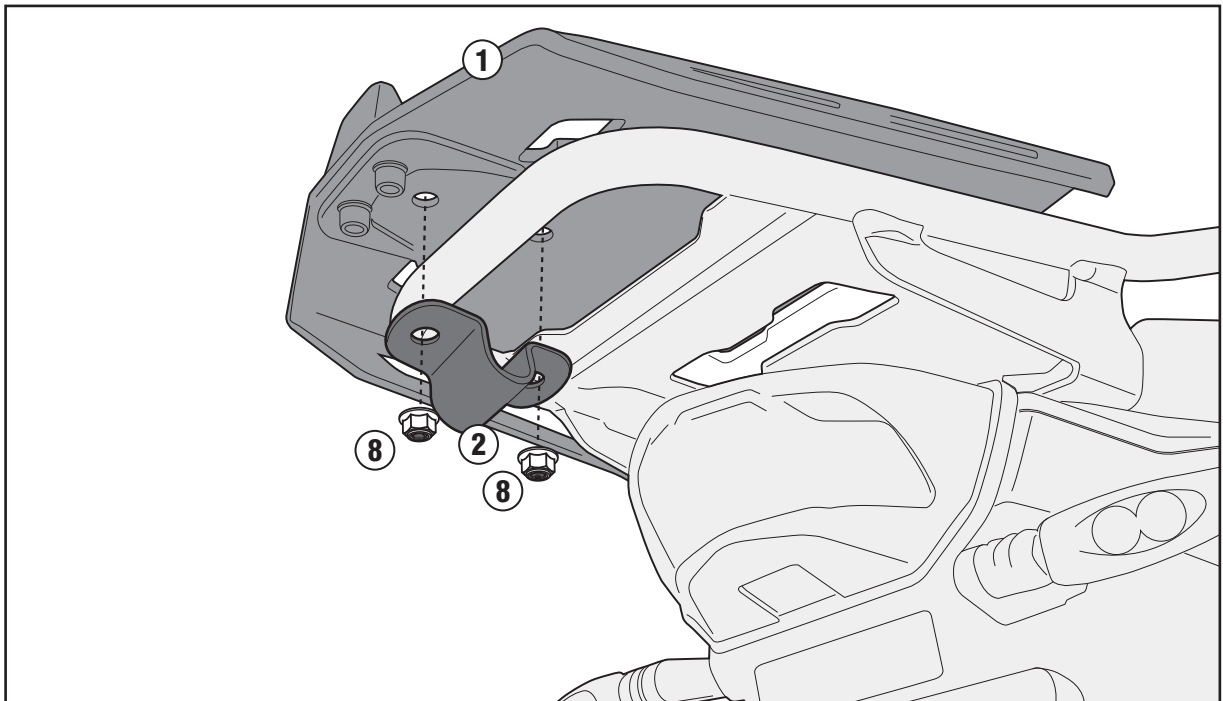

SRA5112 - KRA5112

PORTAPACCO SPECIFICO - SPECIFIC HOLDER - PORTE-PAQUET SPÉCIFIQUE - SPEZIFISCHER TRÄGER - PORTA-EQUIPAJE ESPECÍFICO

BMW R1200GS ADVENTURE (2014)

ISTRUZIONI DI MONTAGGIO - MOUNTING INSTRUCTIONS
INSTRUCTIONS DE MONTAGE - BAUANLEITUNG
INSTRUCCIONES DE MONTAJE - INSTRUÇÕES DE MONTAGEM