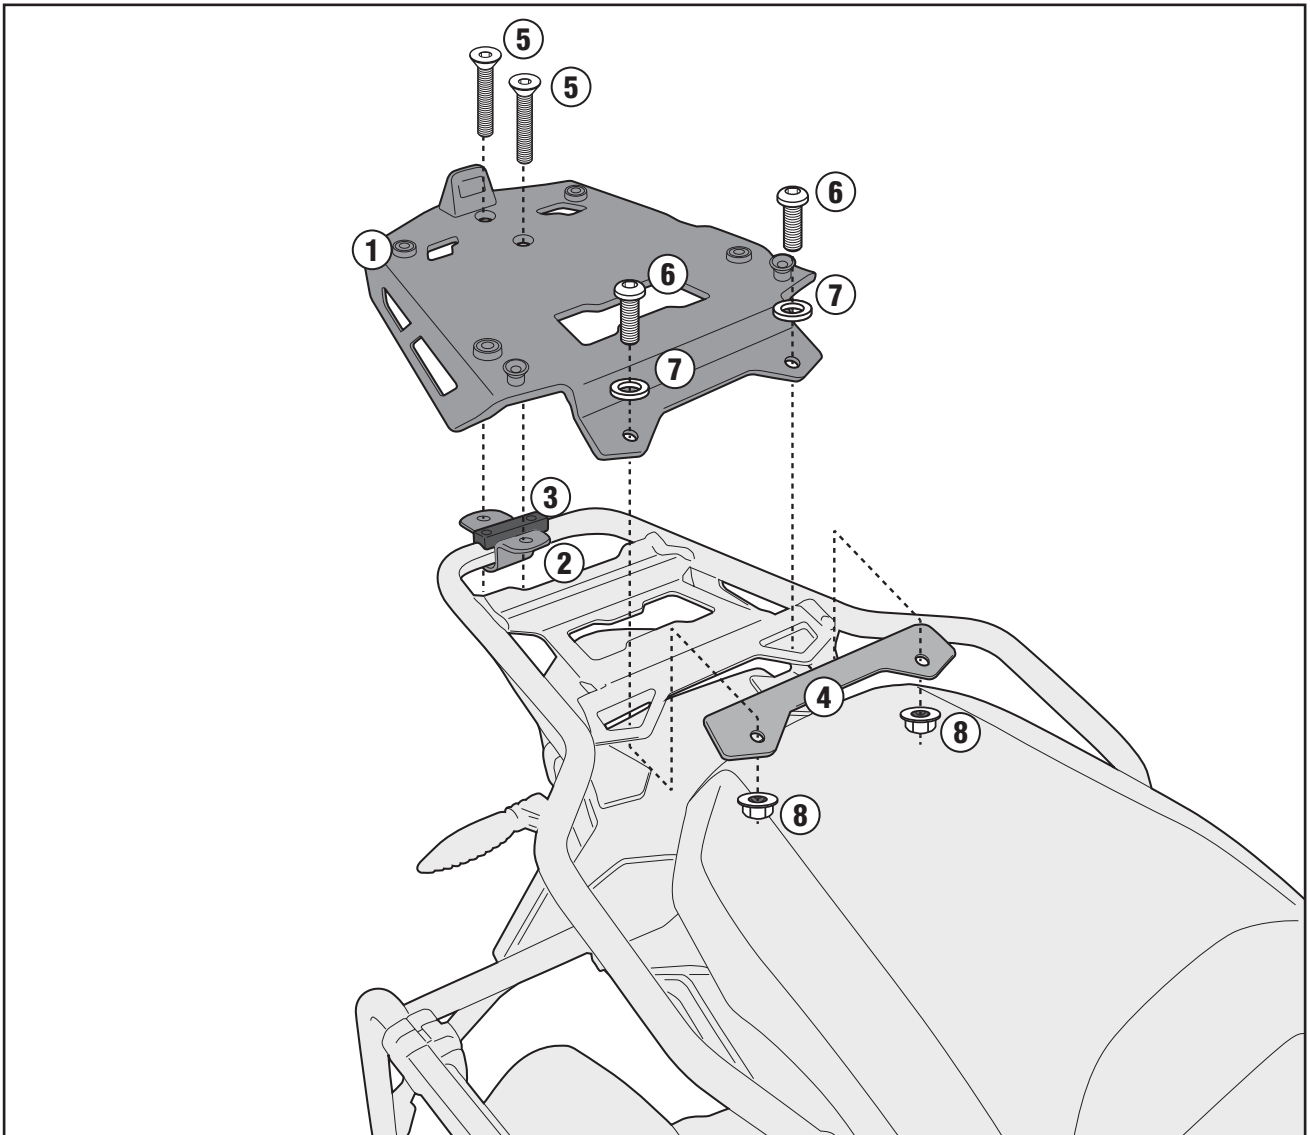

SRA5112 - KRA5112

PORTAPACCO SPECIFICO - SPECIFIC HOLDER - PORTE-PAQUET SPÉCIFIQUE - SPEZIFISCHER TRÄGER - PORTA-EQUIPAJE ESPECÍFICO

BMW R1200GS ADVENTURE (2014)

ISTRUZIONI DI MONTAGGIO - MOUNTING INSTRUCTIONS
INSTRUCTIONS DE MONTAGE - BAUANLEITUNG
INSTRUCCIONES DE MONTAJE - INSTRUÇÕES DE MONTAGEM