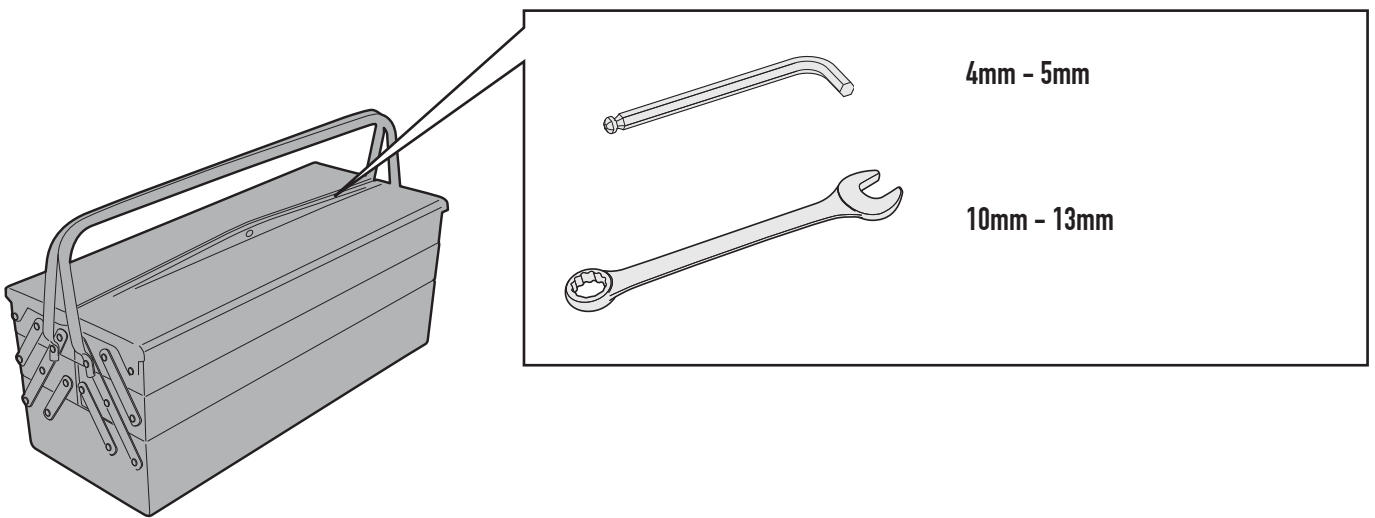

SRA5108 - KRA5108

PORTAPACCO SPECIFICO - SPECIFIC HOLDER - PORTE-PAQUET SPÉCIFIQUE - SPEZIFISCHER TRÄGER - PORTA-EQUIPAJE ESPECÍFICO

BMW R1200GS (2013)

N°	Descrizione	Caratteristiche	Codice	Quantità	
1	Piastra - Plate Platine - Platte Parrilla - Grelha	Sp. 5mm - Alluminio	GL2357	1	
2	Supporto - Support - Support Halterung - Soporte - Apoio	Sp. 4mm - Fe360	GL2358	1	
3	Vite - Screw Vis - Schraube Tornillo - Parafuso	TSCEI M8x25	825TSP	2	
4	Vite - Screw Vis - Schraube Tornillo - Parafuso	TSCEI M6x40	640TSP	2	
5	Vite - Screw Vis - Schraube Tornillo - Parafuso	TBEI M6x45	645TBEI	2	
6	Rondella - Washer Rondelle - Scheibe Arandela - Arruela	Ø6	6RON	2	
7	Dado - Bolt - Ecrou Mutter - Tuerca - Porca	Auto Bloccante Flangiato Ribassato M6	6DADIABFN	2	
8	Dado - Bolt - Ecrou Mutter - Tuerca - Porca	Auto Bloccante Flangiato M6	6DADIAFLN	2	
9	Dado - Bolt - Ecrou Mutter - Tuerca - Porca	Auto Bloccante Flangiato M8	8DADIAFLN	2	
10	Distanziale - Spacer Entretoise - Distanzstueck Distanciador - Espaçador	Ø14x10 Foro 6.5mm	V683	4	

SRA5108 - KRA5108

PORTAPACCO SPECIFICO - SPECIFIC HOLDER - PORTE-PAQUET SPÉCIFIQUE - SPEZIFISCHER TRÄGER - PORTA-EQUIPAJE ESPECÍFICO

BMW R1200GS (2013)

SRA5108 - KRA5108

PORTAPACCO SPECIFICO - SPECIFIC HOLDER - PORTE-PAQUET SPÉCIFIQUE - SPEZIFISCHER TRÄGER - PORTA-EQUIPAJE ESPECÍFICO