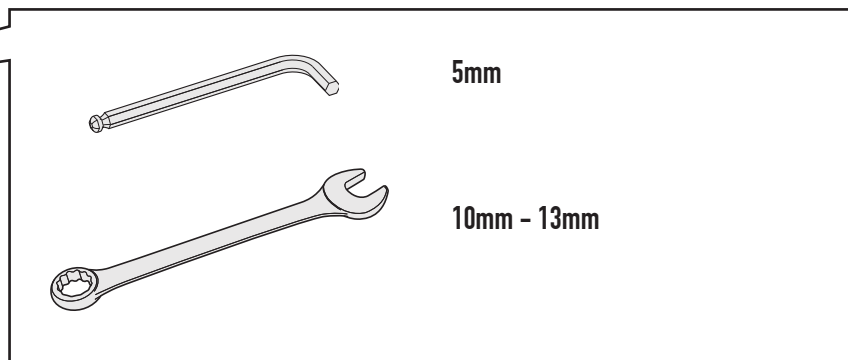

SRA3112 - KRA3112

PORTAPACCO SPECIFICO - SPECIFIC HOLDER - PORTE-PAQUET SPÉCIFIQUE - SPEZIFISCHER TRÄGER - PORTA-EQUIPAJE ESPECÍFICO - TRANSPORTADOR ESPECÍFICO

SUZUKI DL650 V-STROM (2017)

N°	Descrizione	Caratteristiche	Codice	Quantità	
8	Distanziale - Spacer Entretoise - Distanzstueck Distanciador - Espaçador	Ø10x3 Foro 6,5mm	C10L3F6,5T	2	
9	Distanziale - Spacer Entretoise - Distanzstueck Distanciador - Espaçador	Ø12x13,7 Foro 8,2mm	C12L13,7F8,2T	2	
10	Distanziale - Spacer Entretoise - Distanzstueck Distanciador - Espaçador	Ø20x12,5 Foro 9mm	C20L12,5F9T	2	
11	Distanziale - Spacer Entretoise - Distanzstueck Distanciador - Espaçador	Ø22x20 Foro 10,5mm	C22L20F10,5T	4	
12	Dado - Bolt - Erou Mutter - Tuerca - Porca	Dado Auto Bloccante Flangiato M8	8DADIAFLN	2