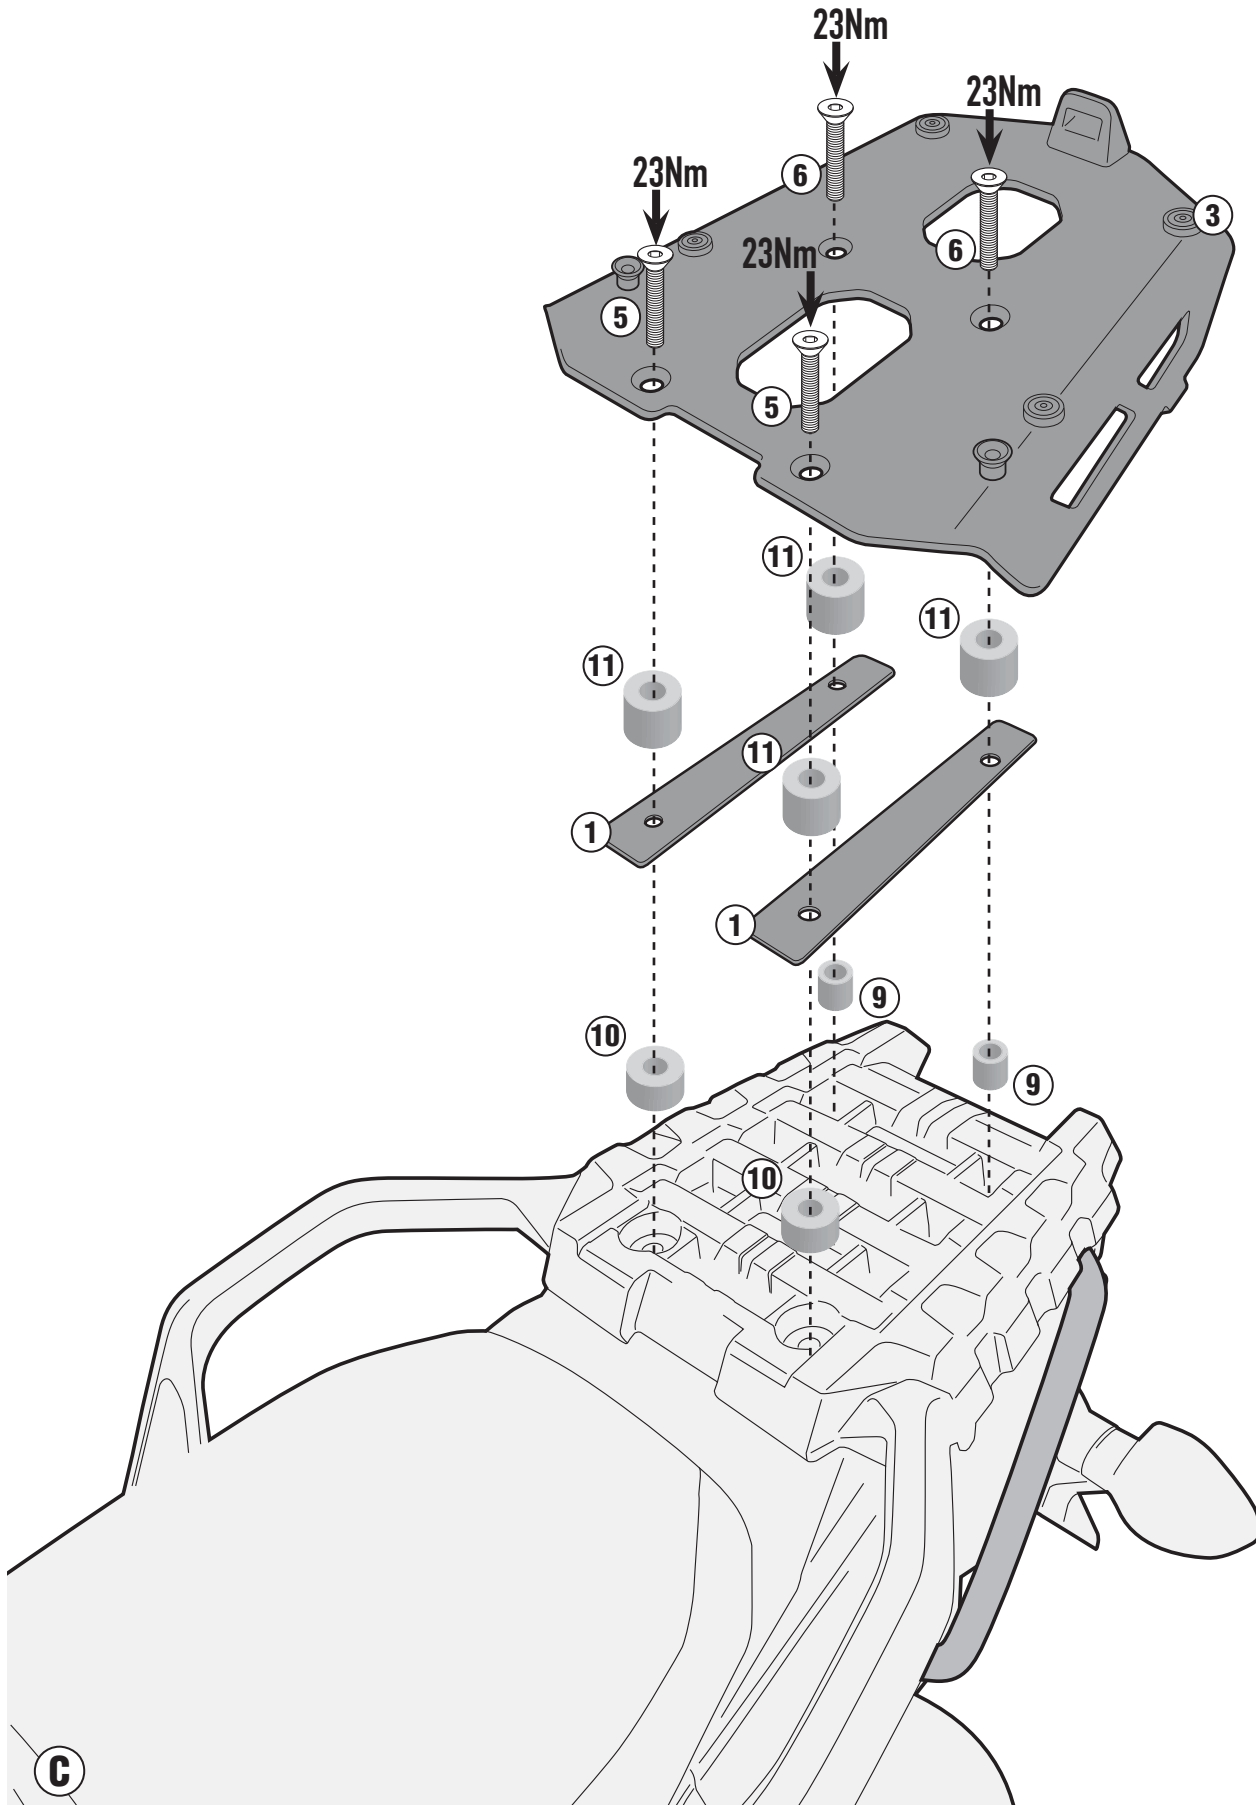

SRA3112 - KRA3112

PORTAPACCO SPECIFICO - SPECIFIC HOLDER - PORTE-PAQUET SPECIFIQUE - SPEZIFISCHER TRÄGER - PORTA-EQUIPAJE ESPECÍFICO - TRANSPORTADOR ESPECÍFICO

SUZUKI DL650 V-STROM (2017)

ISTRUZIONI DI MONTAGGIO - MOUNTING INSTRUCTIONS
INSTRUCTIONS DE MONTAGE - BAUANLEITUNG
INSTRUCCIONES DE MONTAJE - INSTRUÇÕES DE MONTAGEM