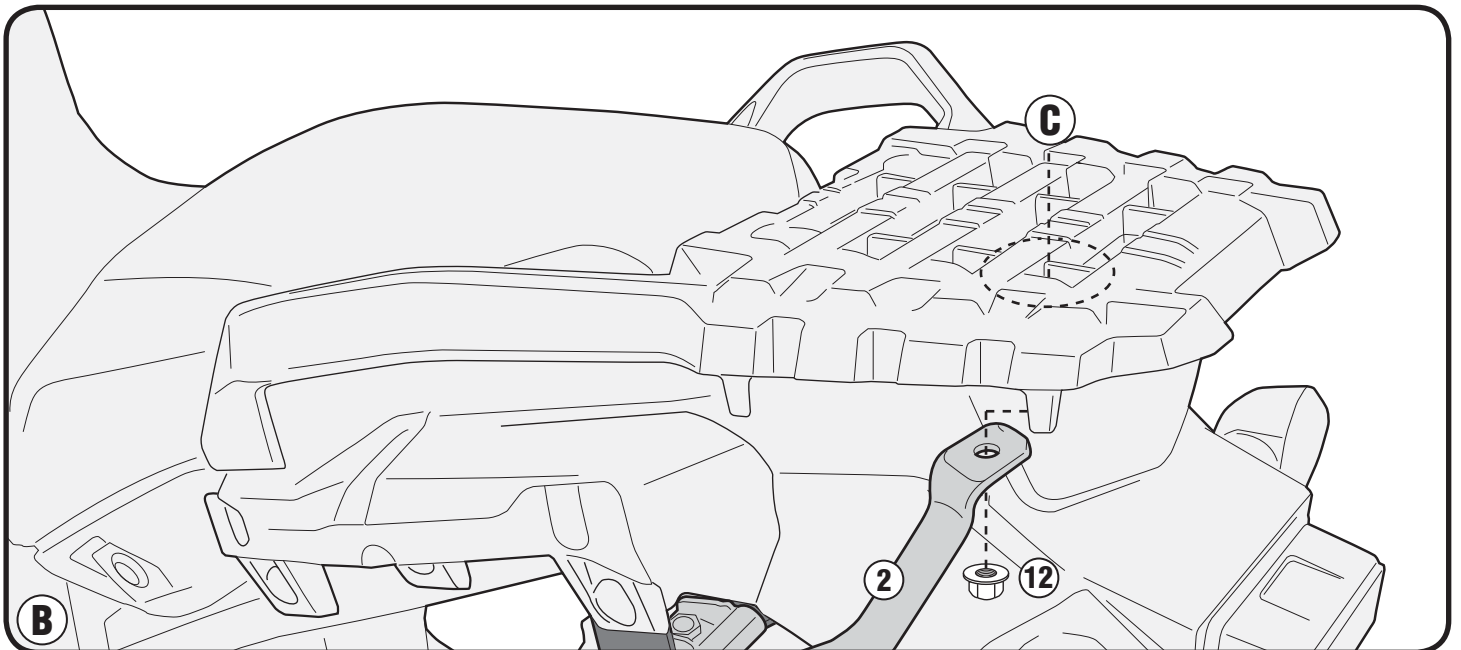

SRA3112 - KRA3112

PORTAPACCO SPECIFICO - SPECIFIC HOLDER - PORTE-PAQUET SPÉCIFIQUE - SPEZIFISCHER TRÄGER - PORTA-EQUIPAJE ESPECÍFICO - TRANSPORTADOR ESPECÍFICO

SUZUKI DL650 V-STROM (2017)