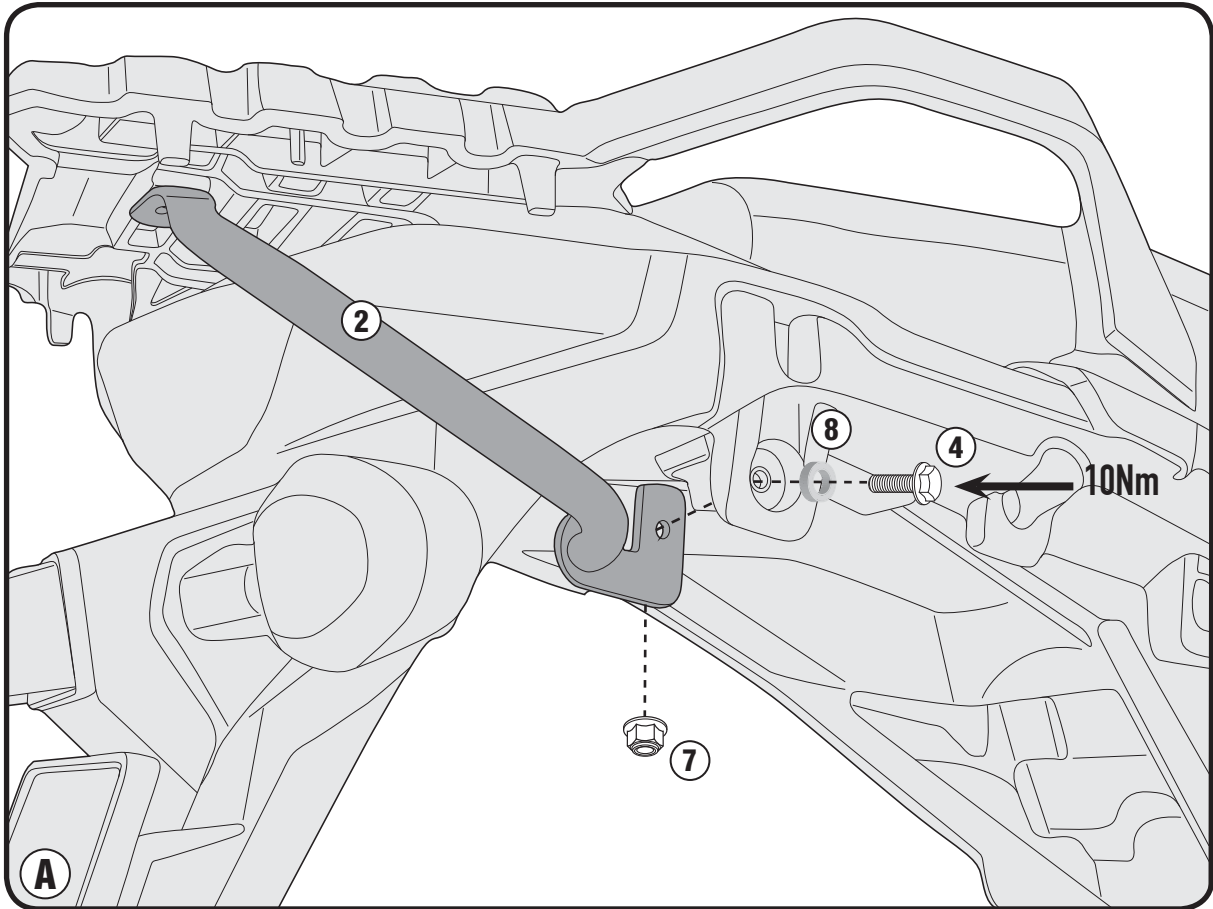

SRA3112 - KRA3112

PORTAPACCO SPECIFICO - SPECIFIC HOLDER - PORTE-PAQUET SPÉCIFIQUE - SPEZIFISCHER TRÄGER - PORTA-EQUIPAJE ESPECÍFICO - TRANSPORTADOR ESPECÍFICO

SUZUKI DL650 V-STROM (2017)