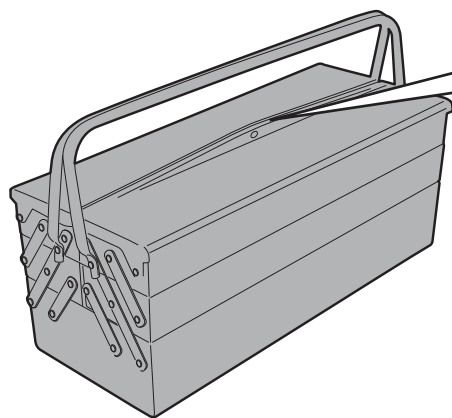

SRA3112 - KRA3112

PORTAPACCO SPECIFICO - SPECIFIC HOLDER - PORTE-PAQUET SPÉCIFIQUE - SPEZIFISCHER TRÄGER - PORTA-EQUIPAJE ESPECÍFICO - TRANSPORTADOR ESPECÍFICO

SUZUKI DL650 V-STROM (2017)

N°	Descrizione	Caratteristiche	Codice	Quantità	
8	Distanziale - Spacer Entretoise - Distanzstueck Distanciador - Espaçador	Ø10x3 Foro 6,5mm	C10L3F6,5T	2	
9	Distanziale - Spacer Entretoise - Distanzstueck Distanciador - Espaçador	Ø12x13,7 Foro 8,2mm	C12L13,7F8,2T	2	
10	Distanziale - Spacer Entretoise - Distanzstueck Distanciador - Espaçador	Ø20x12,5 Foro 9mm	C20L12,5F9T	2	
11	Distanziale - Spacer Entretoise - Distanzstueck Distanciador - Espaçador	Ø22x20 Foro 10,5mm	C22L20F10,5T	4	
12	Dado - Bolt - Erou Mutter - Tuerca - Porca	Dado Auto Bloccante Flangiato M8	8DADIAFLN	2