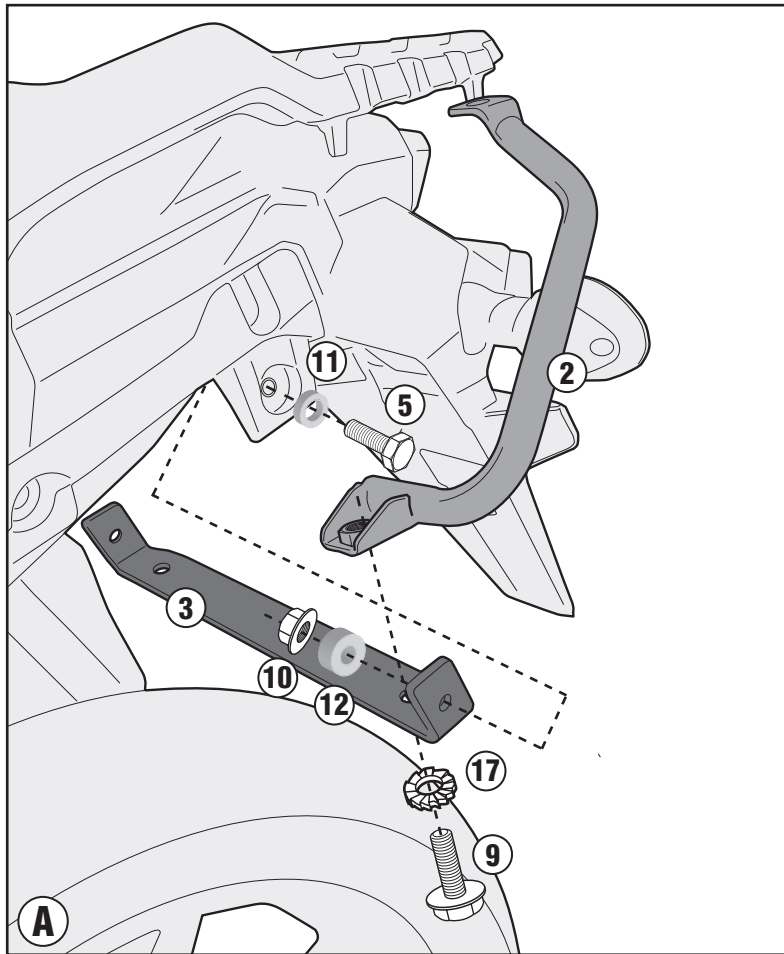

SRA3105 - KRA3105

PORTAPACCO SPECIFICO - SPECIFIC HOLDER - PORTE-PAQUET SPÉCIFIQUE - SPEZIFISCHER TRÄGER - PORTA-EQUIPAJE ESPECÍFICO - TRANSPORTADOR ESPECÍFICO

SUZUKI DL1000 V-STROM (2014)

ISTRUZIONI DI MONTAGGIO - MOUNTING INSTRUCTIONS
INSTRUCTIONS DE MONTAGE - BAUANLEITUNG
INSTRUCCIONES DE MONTAJE - INSTRUÇÕES DE MONTAGEM