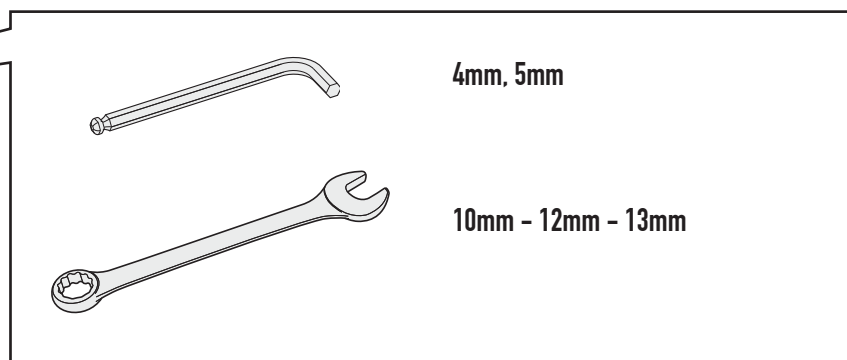

SRA3105 - KRA3105

PORTAPACCO SPECIFICO - SPECIFIC HOLDER - PORTE-PAQUET SPÉCIFIQUE - SPEZIFISCHER TRÄGER - PORTA-EQUIPAJE ESPECÍFICO - TRANSPORTADOR ESPECÍFICO

SUZUKI DL1000 V-STROM (2014)

N°	Descrizione	Caratteristiche	Codice	Quantità	
1	Supporto - Support - Support Halierung - Soporte - Apoio	Sp. 3mm	GL2639	2 (Dx;Sx)	
2	Supporto - Support - Support Halierung - Soporte - Apoio	-	GNB1268DX GNB1268SX	2 (Dx;Sx)	
3	Supporto - Support - Support Halierung - Soporte - Apoio	Sp. 4mm	GL2641P	1	
4	Piastra - Plate Platine - Platte Parrilla - Grelha	Alluminio Sp. 5mm	GL2642P	1	
5	Vite - Screw Vis - Schraube Tornillo - Parafuso	TE M6x35	635TEN	2	
6	Vite - Screw Vis - Schraube Tornillo - Parafuso	TBEI M6x60	660TBEI	2	
7	Vite - Screw Vis - Schraube Tornillo - Parafuso	TECF M8x75	875TSP	2	
8	Vite - Screw Vis - Schraube Tornillo - Parafuso	TSCEI M8x55	855TSP	2	
9	Vite - Screw Vis - Schraube Tornillo - Parafuso	TECF M8x20	820TECF	2	
10	Dado - Bolt - Ecou Mutter - Tuerca - Porca	Auto Bloccante Flangiato M6	6DADIAFLN	2	

SRA3105 - KRA3105

PORTAPACCO SPECIFICO - SPECIFIC HOLDER - PORTE-PAQUET SPÉCIFIQUE - SPEZIFISCHER TRÄGER - PORTA-EQUIPAJE ESPECÍFICO - TRANSPORTADOR ESPECÍFICO

SUZUKI DL1000 V-STROM (2014)

N°	Descrizione	Caratteristiche	Codice	Quantità	
11	Distanziale - Spacer Entretoise - Distanzstueck Distanciador - Espaçador	Ø10x3 Foro 6,5mm	C10L3F6,5T	2	
12	Distanziale - Spacer Entretoise - Distanzstueck Distanciador - Espaçador	Ø14x6,5 Foro 7mm	C14L6,5F7T	2	
13	Distanziale - Spacer Entretoise - Distanzstueck Distanciador - Espaçador	Ø12x13,7 Foro 8,2mm	C12L13,7F8,2T	2	
14	Distanziale - Spacer Entretoise - Distanzstueck Distanciador - Espaçador	Ø20x12,5 Foro 9mm	C20L12,5F9T	2	
15	Distanziale - Spacer Entretoise - Distanzstueck Distanciador - Espaçador	Ø22x20 Foro 70,5mm	C22L20F10,5T	4	
16	Rondella - Washer Rondelle - Scheibe Arandela - Arruela	Ø6	6RON	2	
17	Rondella - Washer Rondelle - Scheibe Arandela - Arruela	Zigrinata Ø8	814RONZ	2	