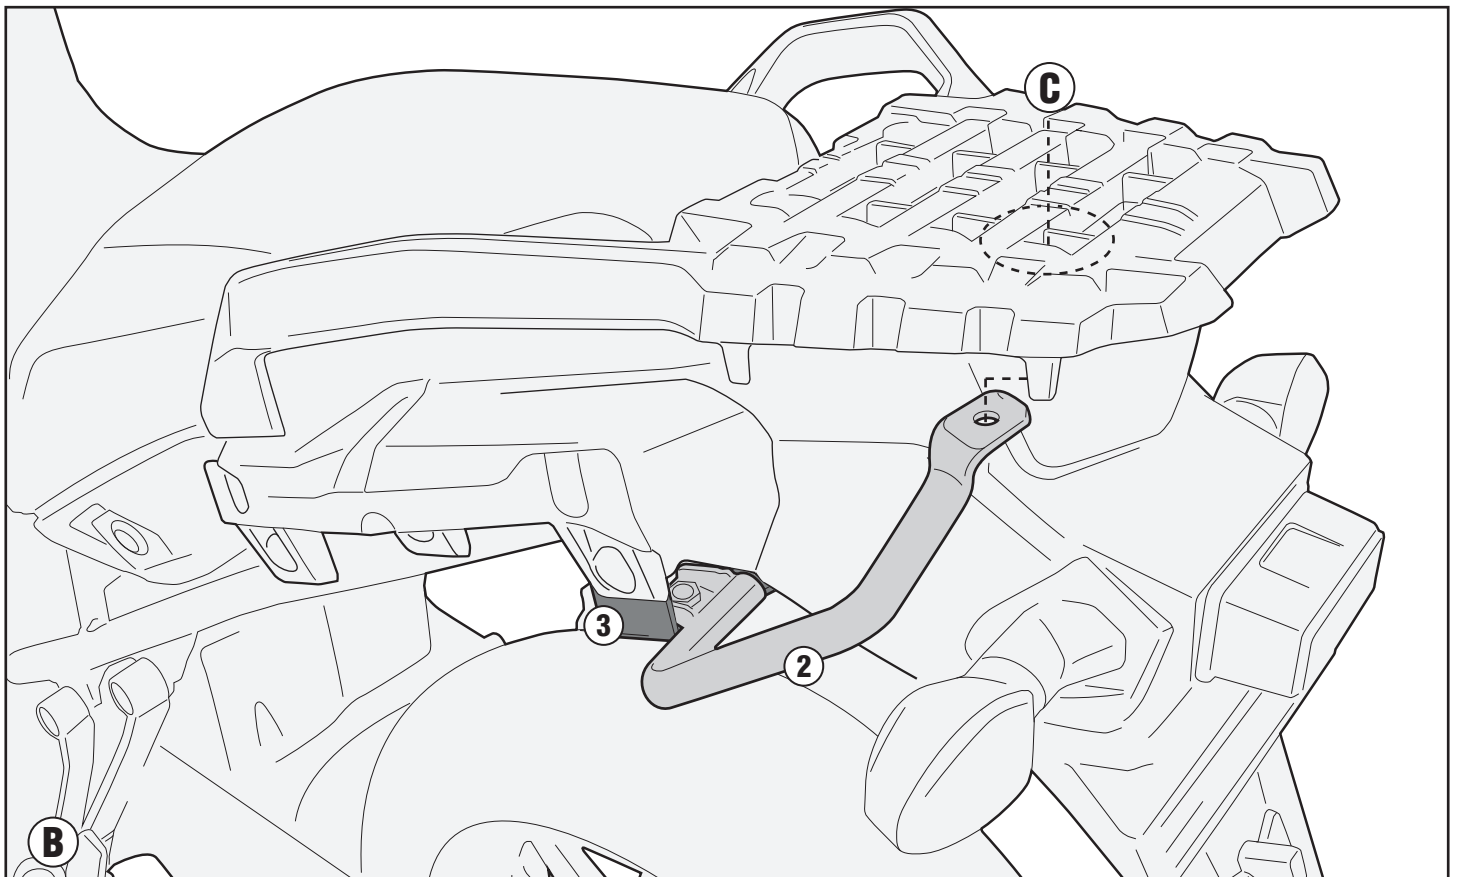

SRA3105 - KRA3105

PORTAPACCO SPECIFICO - SPECIFIC HOLDER - PORTE-PAQUET SPÉCIFIQUE - SPEZIFISCHER TRÄGER - PORTA-EQUIPAJE ESPECÍFICO - TRANSPORTADOR ESPECÍFICO

SUZUKI DL1000 V-STROM (2014)

ISTRUZIONI DI MONTAGGIO - MOUNTING INSTRUCTIONS
INSTRUCTIONS DE MONTAGE - BAUANLEITUNG
INSTRUCCIONES DE MONTAJE - INSTRUÇÕES DE MONTAGEM