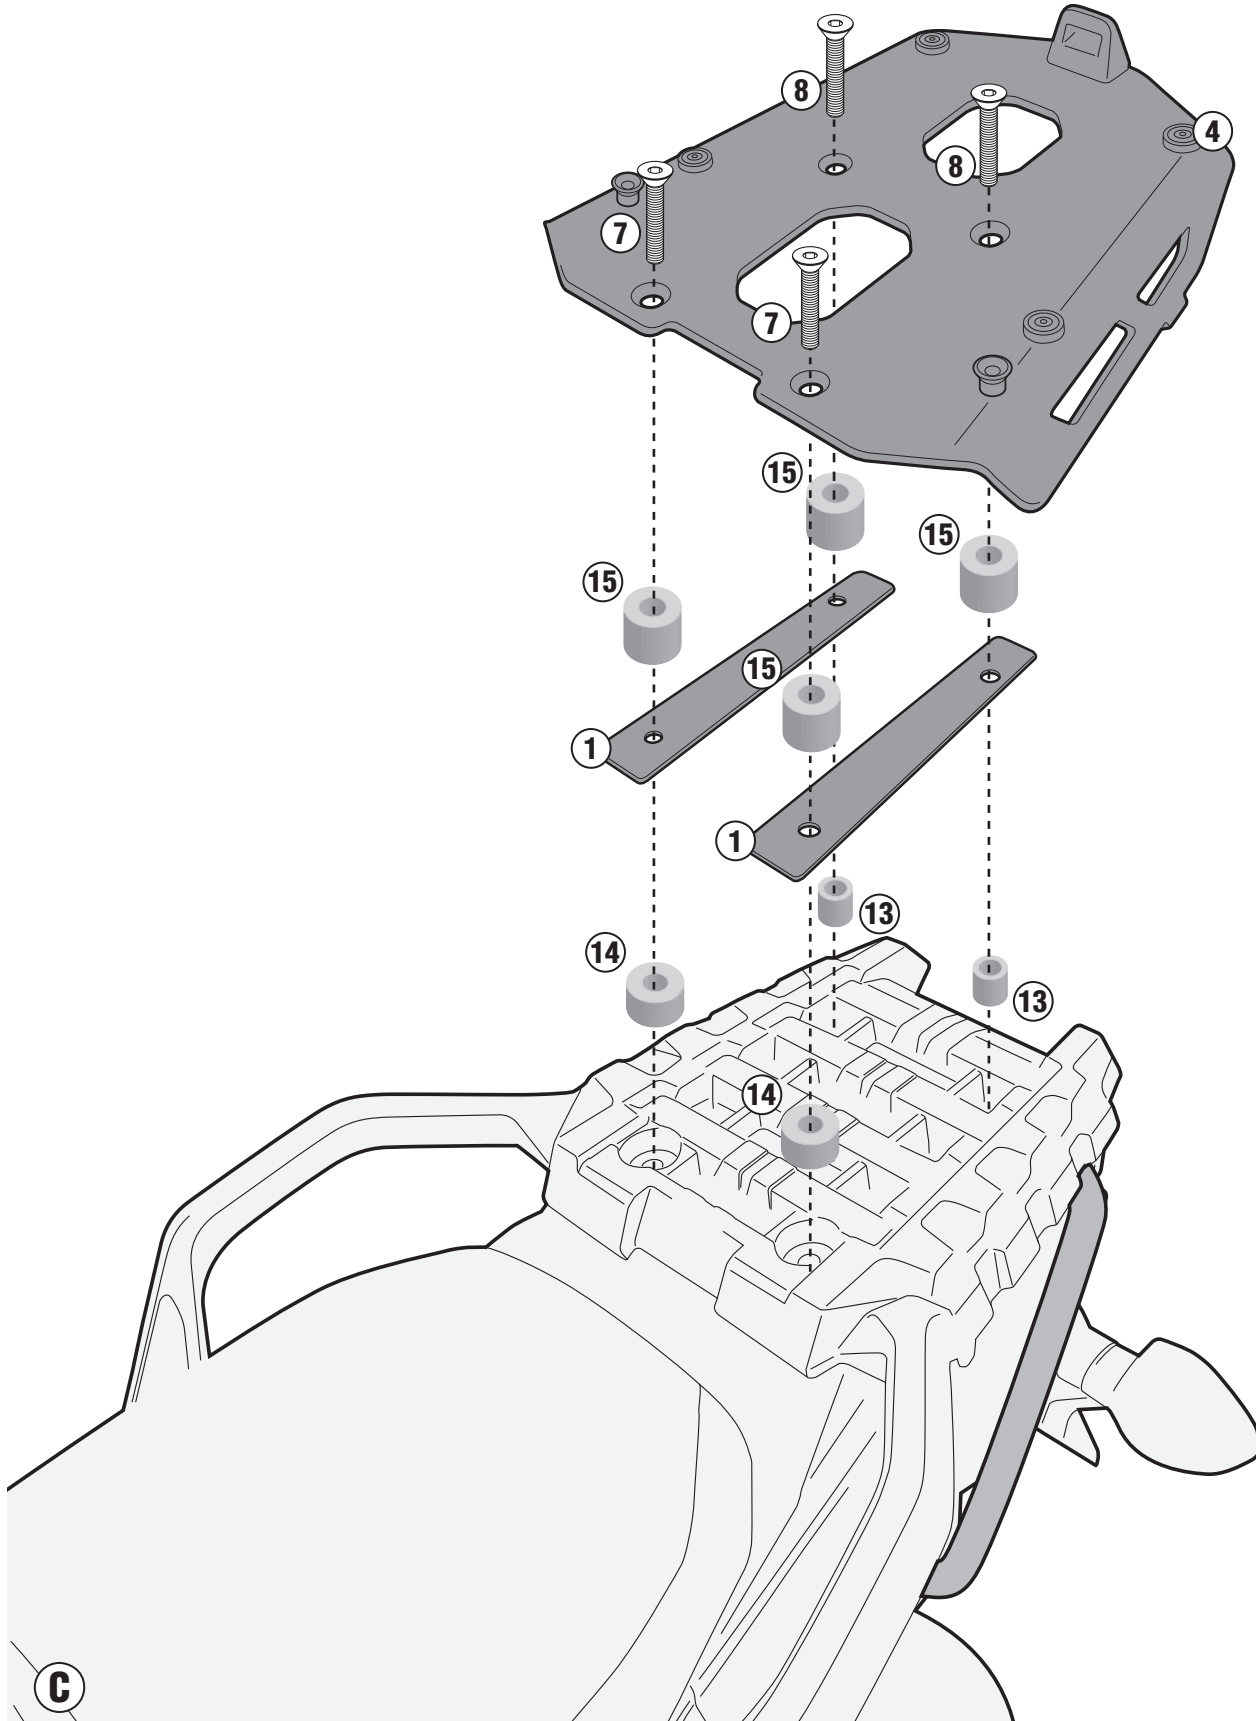

SRA3105 - KRA3105

PORTAPACCO SPECIFICO - SPECIFIC HOLDER - PORTE-PAQUET SPECIFIQUE - SPEZIFISCHER TRÄGER - PORTA-EQUIPAJE ESPECÍFICO - TRANSPORTADOR ESPECÍFICO

SUZUKI DL1000 V-STROM (2014)

ISTRUZIONI DI MONTAGGIO - MOUNTING INSTRUCTIONS
INSTRUCTIONS DE MONTAGE - BAUANLEITUNG
INSTRUCCIONES DE MONTAJE - INSTRUÇÕES DE MONTAGEM