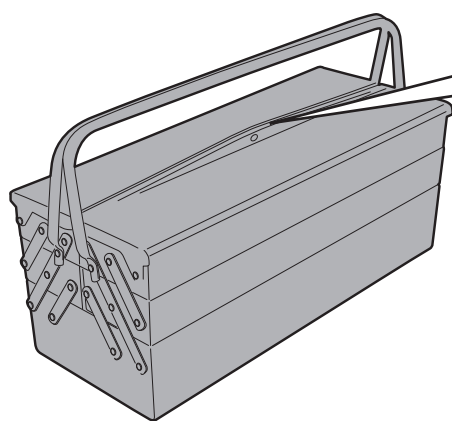

SRA3105 - KRA3105

PORTAPACCO SPECIFICO - SPECIFIC HOLDER - PORTE-PAQUET SPÉCIFIQUE - SPEZIFISCHER TRÄGER - PORTA-EQUIPAJE ESPECÍFICO - TRANSPORTADOR ESPECÍFICO

SUZUKI DL1000 V-STROM (2014)

N°	Descrizione	Caratteristiche	Codice	Quantità	
1	Supporto - Support - Support Halierung - Soporte - Apoio	Sp. 3mm	GL2639	2 (Dx;Sx)	
2	Supporto - Support - Support Halierung - Soporte - Apoio	-	GNB1268DX GNB1268SX	2 (Dx;Sx)	
3	Supporto - Support - Support Halierung - Soporte - Apoio	Sp. 4mm	GL2641P	1	
4	Piastra - Plate Platine - Platte Parrilla - Grelha	Alluminio Sp. 5mm	GL2642P	1	
5	Vite - Screw Vis - Schraube Tornillo - Parafuso	TE M6x35	635TEN	2	
6	Vite - Screw Vis - Schraube Tornillo - Parafuso	TBEI M6x60	660TBEI	2	
7	Vite - Screw Vis - Schraube Tornillo - Parafuso	TECF M8x75	875TSP	2	
8	Vite - Screw Vis - Schraube Tornillo - Parafuso	TSCEI M8x55	855TSP	2	
9	Vite - Screw Vis - Schraube Tornillo - Parafuso	TECF M8x20	820TECF	2	
10	Dado - Bolt - Ecou Mutter - Tuerca - Porca	Auto Bloccante Flangiato M6	6DADIAFLN	2	

SRA3105 - KRA3105

PORTAPACCO SPECIFICO - SPECIFIC HOLDER - PORTE-PAQUET SPÉCIFIQUE - SPEZIFISCHER TRÄGER - PORTA-EQUIPAJE ESPECÍFICO - TRANSPORTADOR ESPECÍFICO

SUZUKI DL1000 V-STROM (2014)

N°	Descrizione	Caratteristiche	Codice	Quantità	
11	Distanziale - Spacer Entretoise - Distanzstueck Distanciador - Espaçador	Ø10x3 Foro 6,5mm	C10L3F6,5T	2	
12	Distanziale - Spacer Entretoise - Distanzstueck Distanciador - Espaçador	Ø14x6,5 Foro 7mm	C14L6,5F7T	2	
13	Distanziale - Spacer Entretoise - Distanzstueck Distanciador - Espaçador	Ø12x13,7 Foro 8,2mm	C12L13,7F8,2T	2	
14	Distanziale - Spacer Entretoise - Distanzstueck Distanciador - Espaçador	Ø20x12,5 Foro 9mm	C20L12,5F9T	2	
15	Distanziale - Spacer Entretoise - Distanzstueck Distanciador - Espaçador	Ø22x20 Foro 70,5mm	C22L20F10,5T	4	
16	Rondella - Washer Rondelle - Scheibe Arandela - Arruela	Ø6	6RON	2	
17	Rondella - Washer Rondelle - Scheibe Arandela - Arruela	Zigrinata Ø8	814RONZ	2	