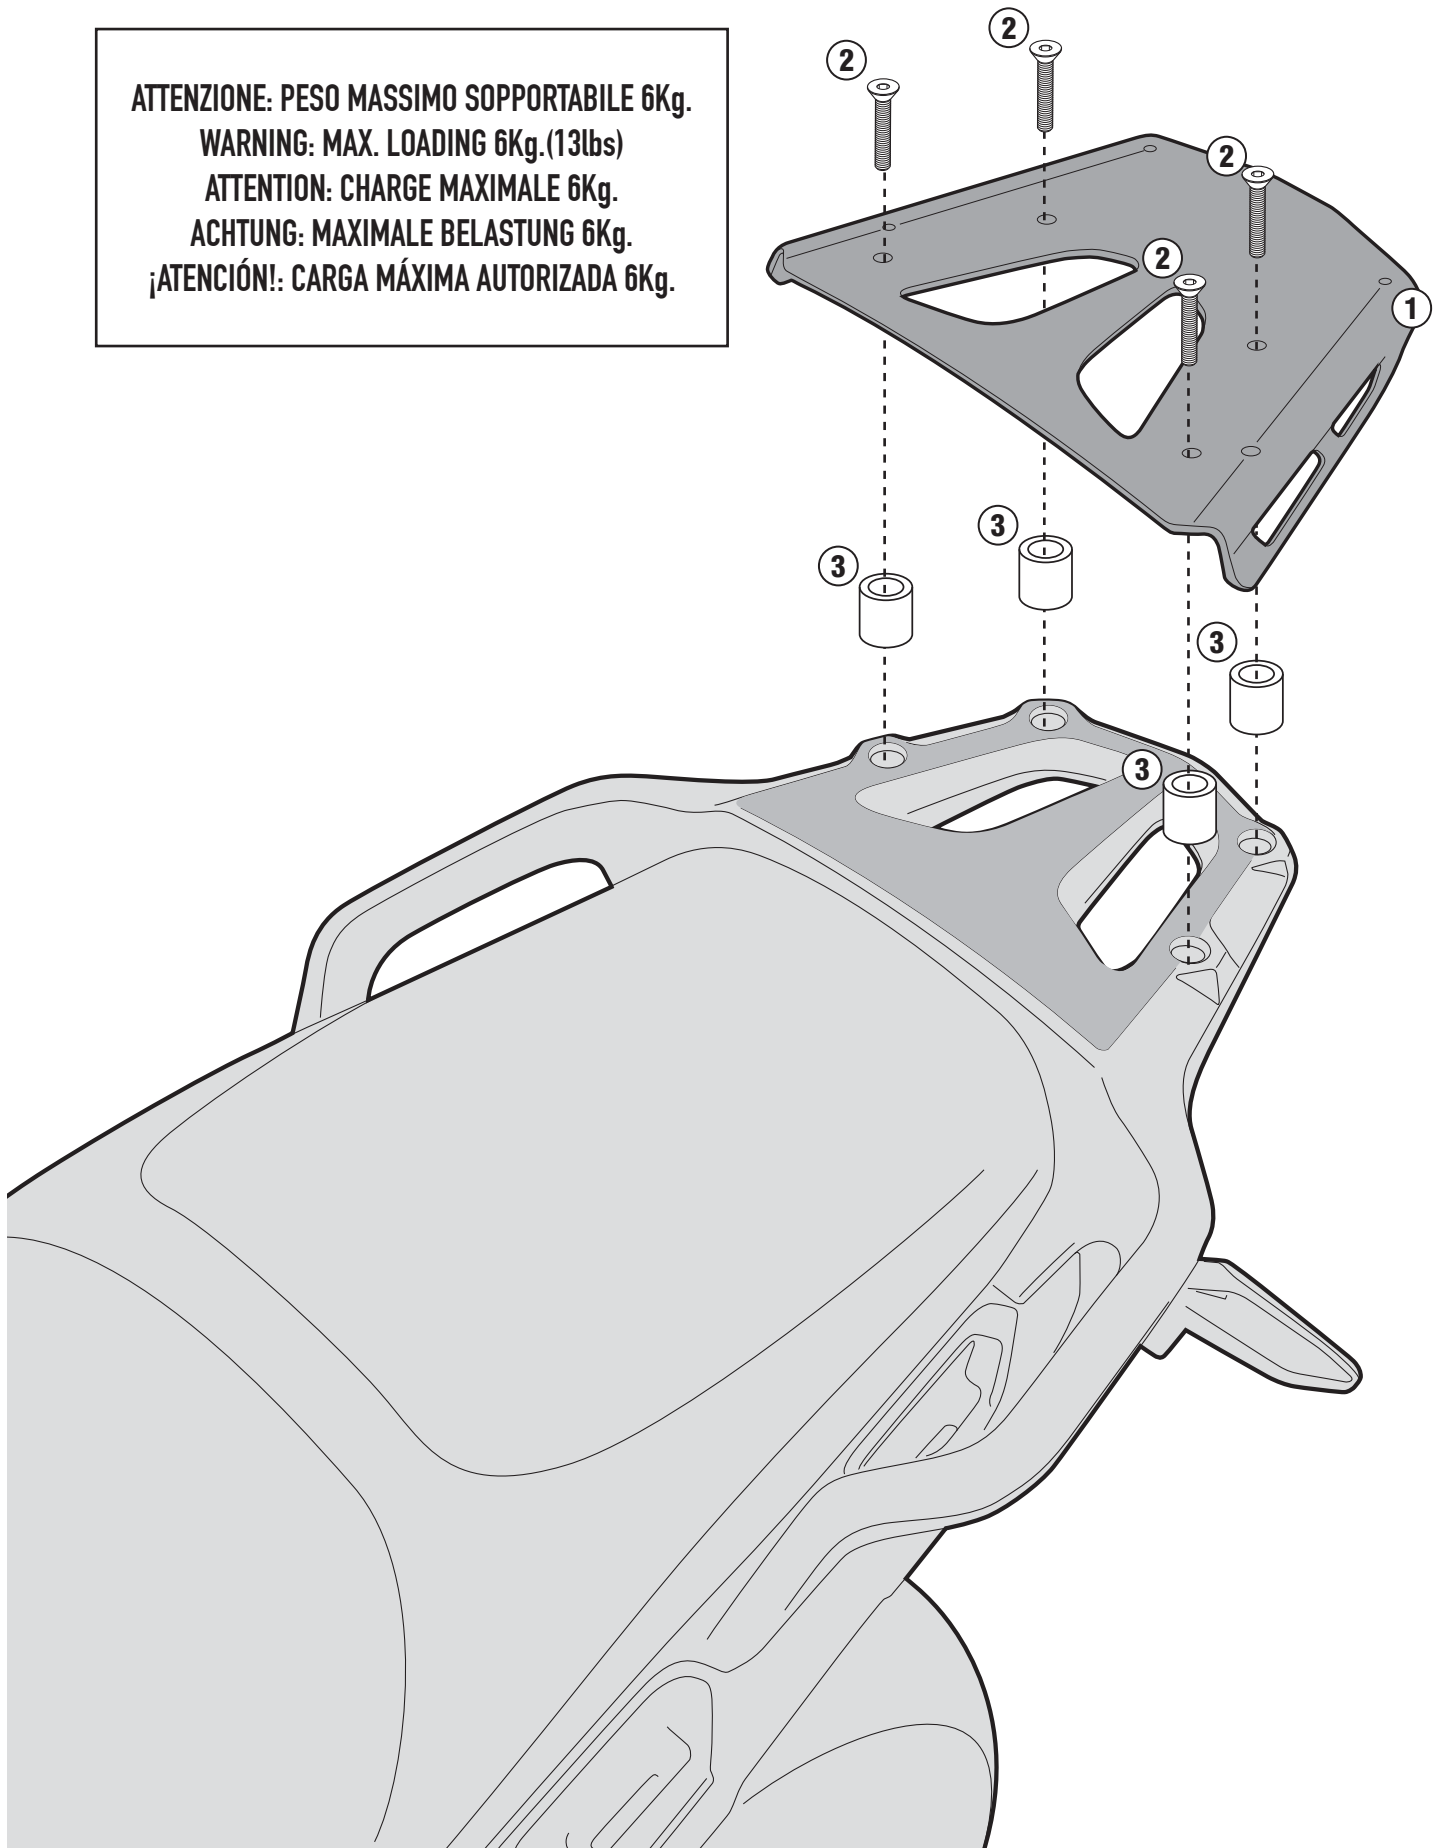

## HONDA CROSSTOURER 1200cc (2012)

**ATTENZIONE: PESO MASSIMO SOPPORTABILE 6Kg.**

**WARNING: MAX. LOADING 6Kg.(13lbs)**

**ATTENTION: CHARGE MAXIMALE 6Kg.**

**ACHTUNG: MAXIMALE BELASTUNG 6Kg.**

**¡ATENCIÓN!: CARGA MÁXIMA AUTORIZADA 6Kg.**