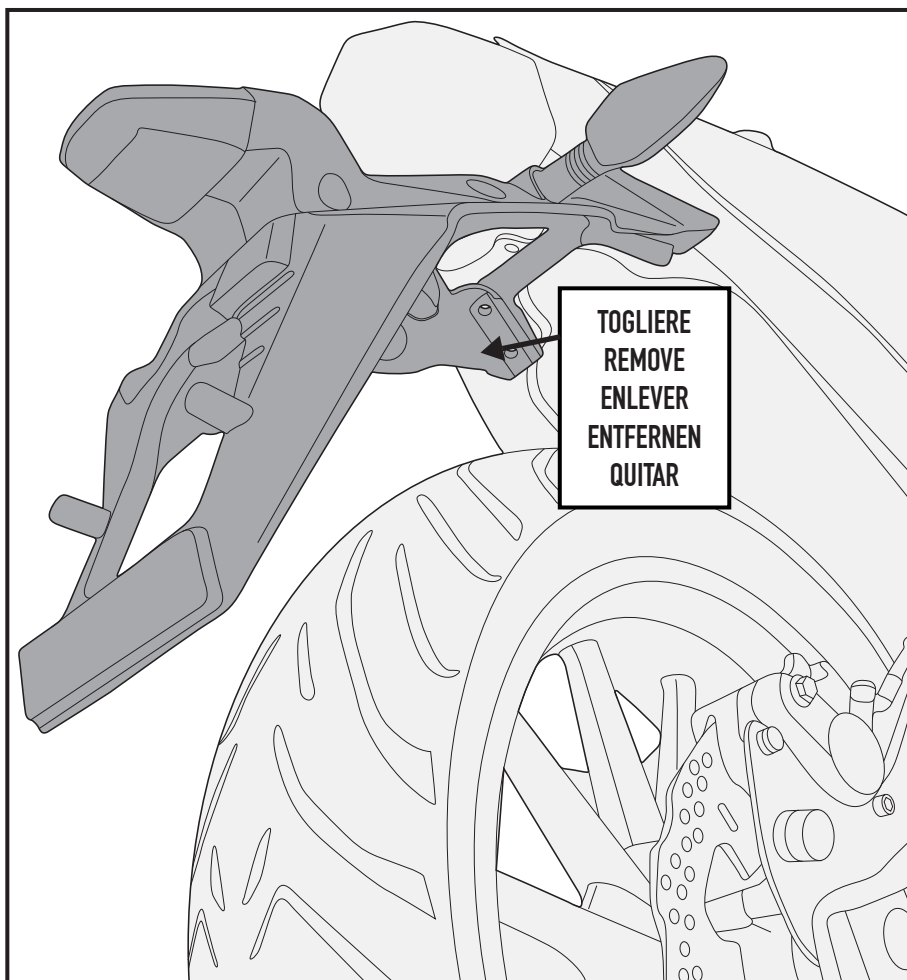

SR8702 - KR8702

PORTAPACCO SPECIFICO - SPECIFIC HOLDER - PORTE-PAQUET SPÉCIFIQUE - SPEZIFISCHER TRÄGER - PORTA-EQUIPAJE ESPECÍFICO

BENELLI BN302 (2015)