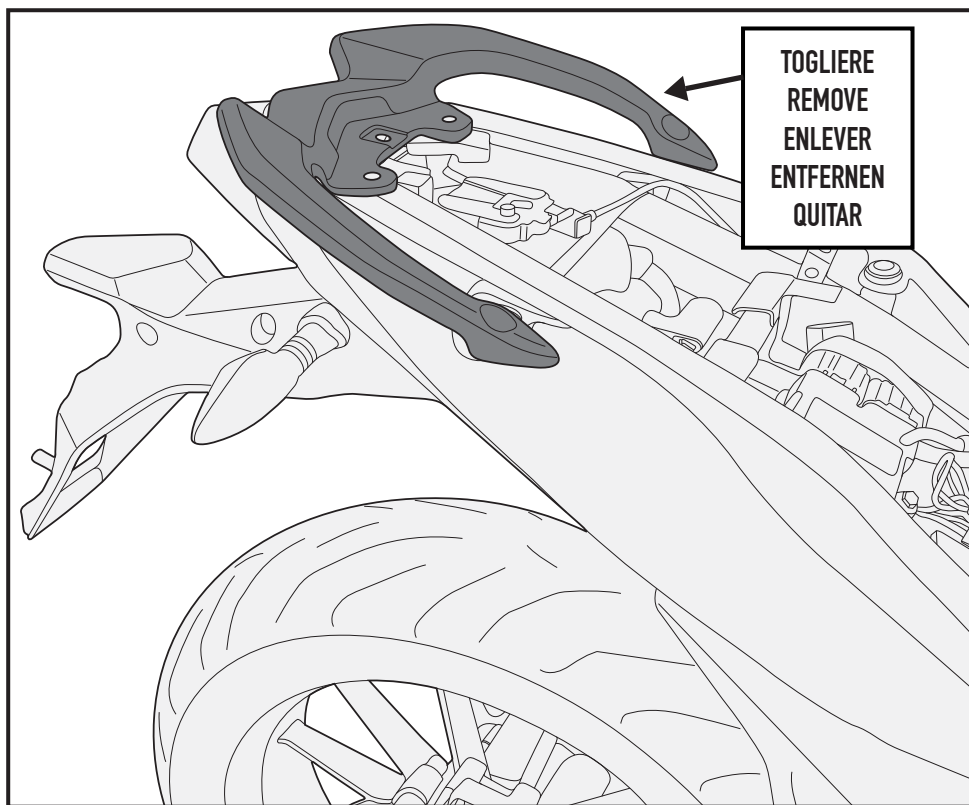

SR8702 - KR8702

PORTAPACCO SPECIFICO - SPECIFIC HOLDER - PORTE-PAQUET SPÉCIFIQUE - SPEZIFISCHER TRÄGER - PORTA-EQUIPAJE ESPECÍFICO

BENELLI BN302 (2015)