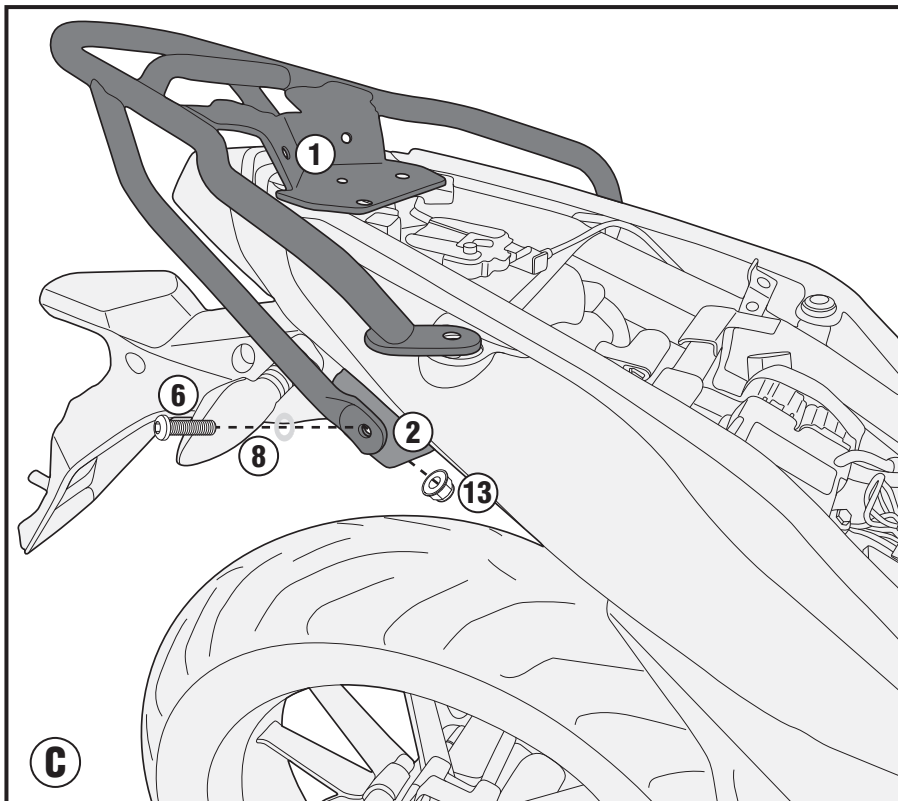

SR8702 - KR8702

PORTAPACCO SPECIFICO - SPECIFIC HOLDER - PORTE-PAQUET SPÉCIFIQUE - SPEZIFISCHER TRÄGER - PORTA-EQUIPAJE ESPECÍFICO

BENELLI BN302 (2015)

ISTRUZIONI DI MONTAGGIO - MOUNTING INSTRUCTIONS
INSTRUCTIONS DE MONTAGE - BAUANLEITUNG - INSTRUCCIONES
DE MONTAJE