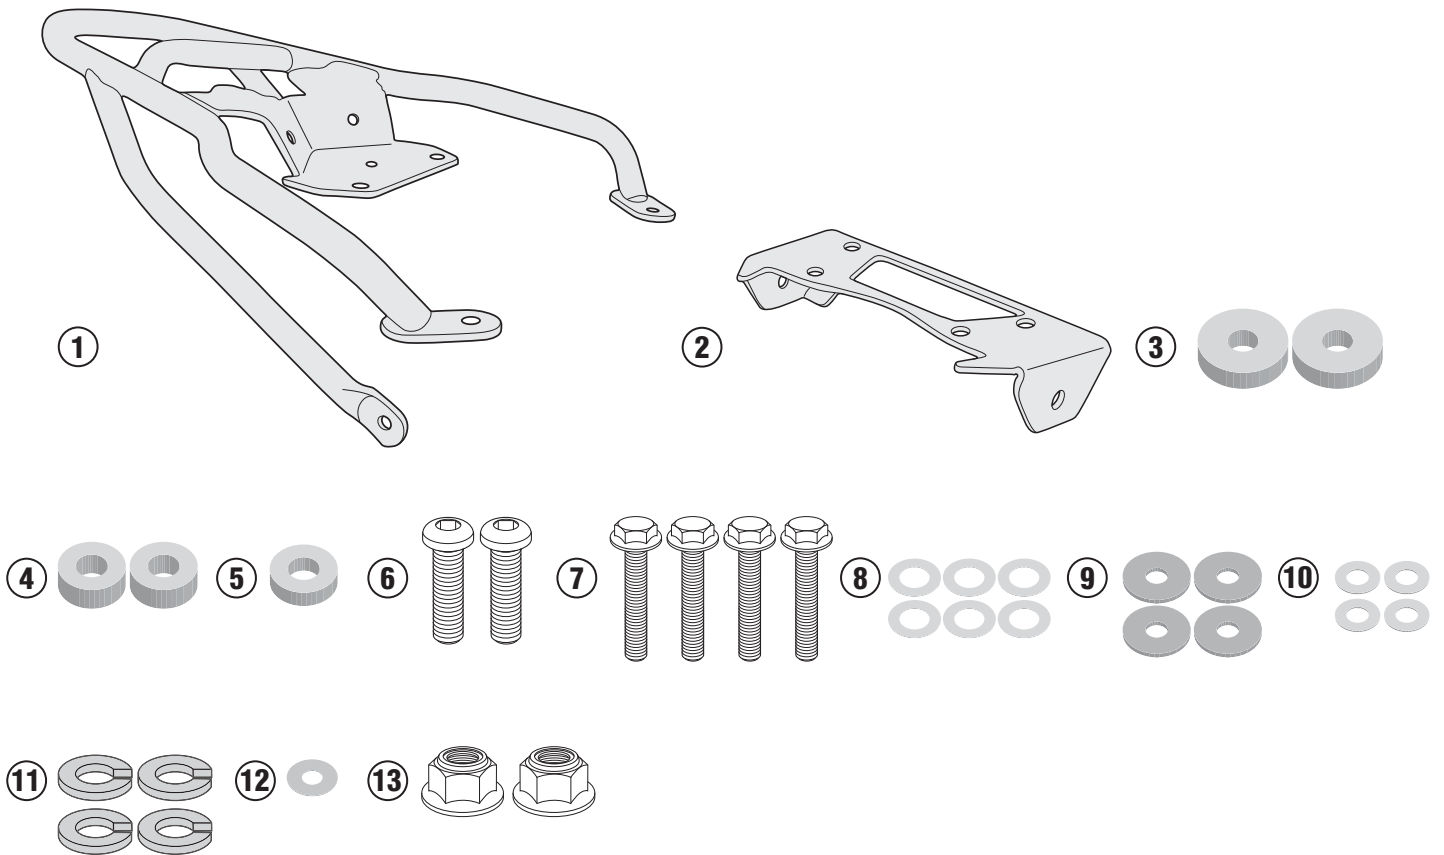

SR8702 - KR8702

PORTAPACCO SPECIFICO - SPECIFIC HOLDER - PORTE-PAQUET SPÉCIFIQUE - SPEZIFISCHER TRÄGER - PORTA-EQUIPAJE ESPECÍFICO

BENELLI BN302 (2015)

N°	Descrizione	Caratteristiche	Codice	Quantità
1	Supporto - Support Support - Halterung Soporte - Apoio	-	SR8702S	1
2	Supporto - Support Support - Halterung Soporte - Apoio	-	GL3011S	1
3	Distanziale - Spacer Entretoise - Distanzstueck Distanciador - Espaçador	Ø 24x6 Foro8,2	C24L6F8,2T	2
4	Distanziale - Spacer Entretoise - Distanzstueck Distanciador - Espaçador	Ø 18x7 Foro8,5	C18L7F8,5T	2
5	Distanziale - Spacer Entretoise - Distanzstueck Distanciador - Espaçador	Ø 18x5 Foro8,5	C18L5F8,5T	1
6	Vite - Screw Vis - Schraube Tornillo - Parafuso	TBEI M8x20	820TBEI	2
7	Vite - Screw Vis - Schraube Tornillo - Parafuso	TECF M6x30	630TECF	4
8	Rondella - Washer - Rondelle Scheibe - Arandela - Arruela	-	805RONX	6
9	Rondella - Washer - Rondelle Scheibe - Arandela - Arruela	-	618RON	4
10	Rondella - Washer - Rondelle Scheibe - Arandela - Arruela	-	6RON	4
11	Rondella - Washer - Rondelle Scheibe - Arandela - Arruela	-	Z1063	4
12	Rondella - Washer - Rondelle Scheibe - Arandela - Arruela	-	Z1979	1
13	Dado - Bolt - Ecrou Mutter - Tuerca - Porca	Dado Autobloccante Flangiato M8	8DADIAFLN	2
14	Componenti Originali - Original Parts Parties Originales - Original Bauteile Componentes Originales - Componentes Originais	-	-	-

SR8702 - KR8702

PORTAPACCO SPECIFICO - SPECIFIC HOLDER - PORTE-PAQUET SPÉCIFIQUE - SPEZIFISCHER TRÄGER - PORTA-EQUIPAJE ESPECÍFICO

BENELLI BN302 (2015)

SR8702 - KR8702

PORTAPACCO SPECIFICO - SPECIFIC HOLDER - PORTE-PAQUET SPÉCIFIQUE - SPEZIFISCHER TRÄGER - PORTA-EQUIPAJE ESPECÍFICO

BENELLI BN302 (2015)

SR8702 - KR8702

PORTAPACCO SPECIFICO - SPECIFIC HOLDER - PORTE-PAQUET SPÉCIFIQUE - SPEZIFISCHER TRÄGER - PORTA-EQUIPAJE ESPECÍFICO

BENELLI BN302 (2015)

ISTRUZIONI DI MONTAGGIO - MOUNTING INSTRUCTIONS
INSTRUCTIONS DE MONTAGE - BAUANLEITUNG - INSTRUCCIONES
DE MONTAJE