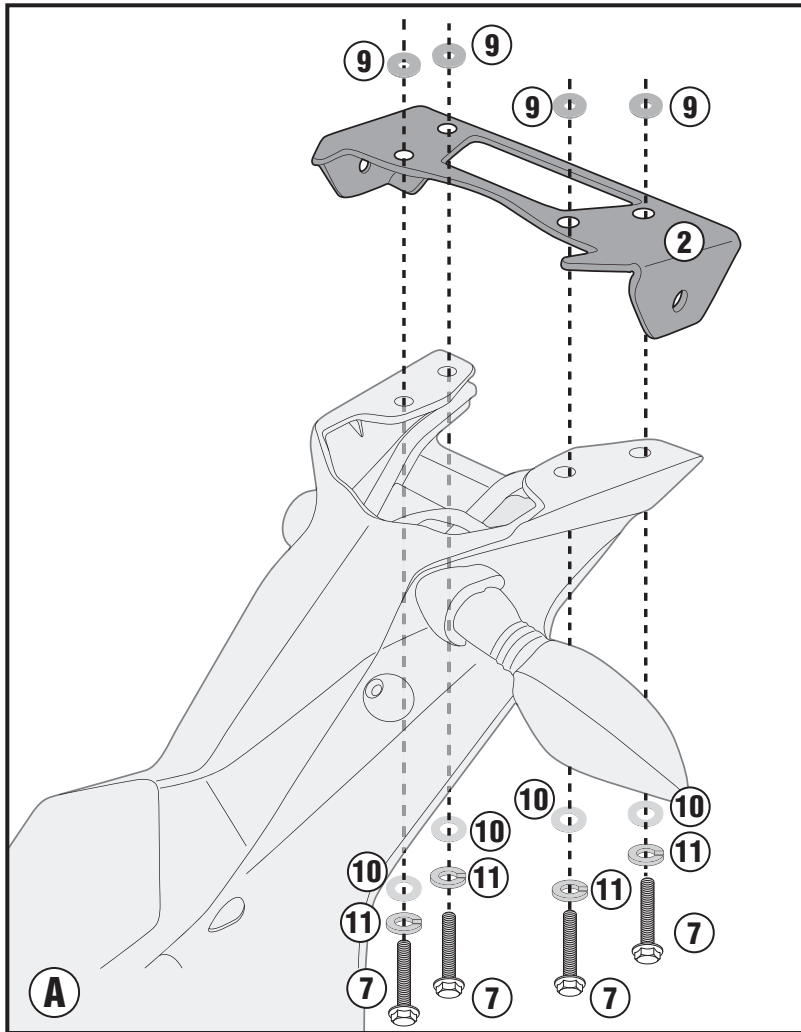

SR8702 - KR8702

PORTAPACCO SPECIFICO - SPECIFIC HOLDER - PORTE-PAQUET SPÉCIFIQUE - SPEZIFISCHER TRÄGER - PORTA-EQUIPAJE ESPECÍFICO

BENELLI BN302 (2015)

ISTRUZIONI DI MONTAGGIO - MOUNTING INSTRUCTIONS
INSTRUCTIONS DE MONTAGE - BAUANLEITUNG - INSTRUCCIONES
DE MONTAJE