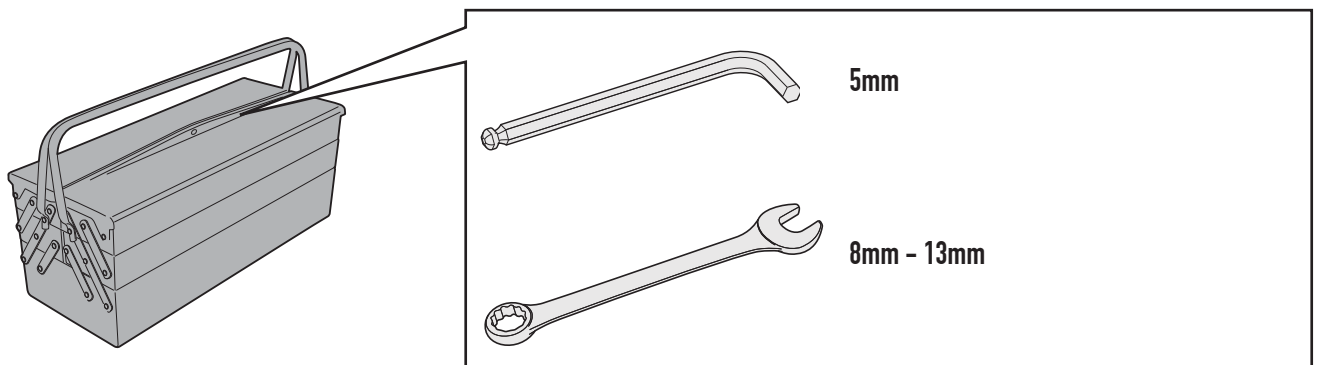

SR8702 - KR8702

PORTAPACCO SPECIFICO - SPECIFIC HOLDER - PORTE-PAQUET SPÉCIFIQUE - SPEZIFISCHER TRÄGER - PORTA-EQUIPAJE ESPECÍFICO

BENELLI BN302 (2015)

N°	Descrizione	Caratteristiche	Codice	Quantità
1	Supporto - Support Support - Halterung Soporte - Apoio	-	SR8702S	1
2	Supporto - Support Support - Halterung Soporte - Apoio	-	GL3011S	1
3	Distanziale - Spacer Entretoise - Distanzstueck Distanciador - Espaçador	Ø 24x6 Foro8,2	C24L6F8,2T	2
4	Distanziale - Spacer Entretoise - Distanzstueck Distanciador - Espaçador	Ø 18x7 Foro8,5	C18L7F8,5T	2
5	Distanziale - Spacer Entretoise - Distanzstueck Distanciador - Espaçador	Ø 18x5 Foro8,5	C18L5F8,5T	1
6	Vite - Screw Vis - Schraube Tornillo - Parafuso	TBEI M8x20	820TBEI	2
7	Vite - Screw Vis - Schraube Tornillo - Parafuso	TECF M6x30	630TECF	4
8	Rondella - Washer - Rondelle Scheibe - Arandela - Arruela	-	805RONX	6
9	Rondella - Washer - Rondelle Scheibe - Arandela - Arruela	-	618RON	4
10	Rondella - Washer - Rondelle Scheibe - Arandela - Arruela	-	6RON	4
11	Rondella - Washer - Rondelle Scheibe - Arandela - Arruela	-	Z1063	4
12	Rondella - Washer - Rondelle Scheibe - Arandela - Arruela	-	Z1979	1
13	Dado - Bolt - Ecrou Mutter - Tuerca - Porca	Dado Autobloccante Flangiato M8	8DADIAFLN	2
14	Componenti Originali - Original Parts Parties Originales - Original Bauteile Componentes Originales - Componentes Originais	-	-	-

SR8702 - KR8702

PORTAPACCO SPECIFICO - SPECIFIC HOLDER - PORTE-PAQUET SPÉCIFIQUE - SPEZIFISCHER TRÄGER - PORTA-EQUIPAJE ESPECÍFICO

BENELLI BN302 (2015)

SR8702 - KR8702

PORTAPACCO SPECIFICO - SPECIFIC HOLDER - PORTE-PAQUET SPÉCIFIQUE - SPEZIFISCHER TRÄGER - PORTA-EQUIPAJE ESPECÍFICO