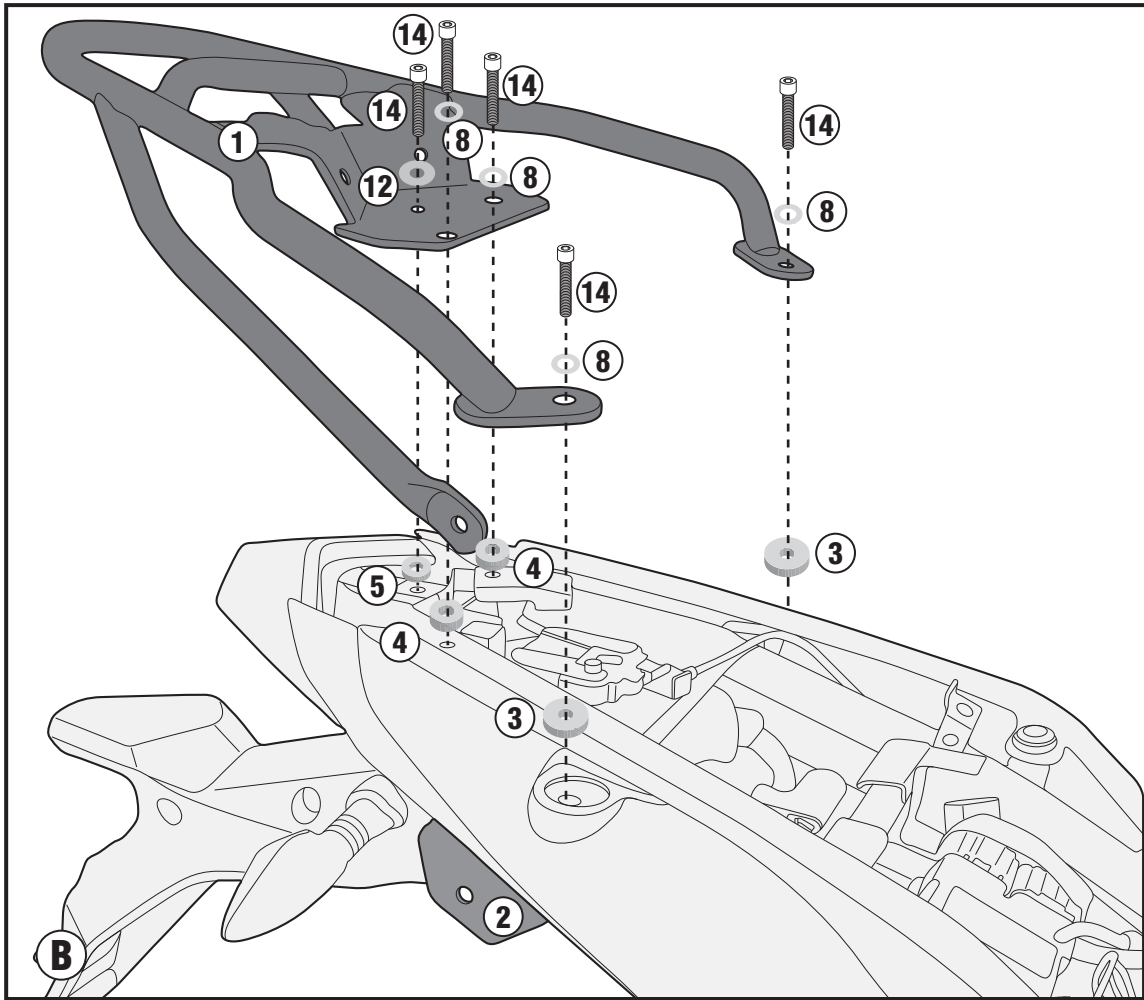

SR8702 - KR8702

PORTAPACCO SPECIFICO - SPECIFIC HOLDER - PORTE-PAQUET SPÉCIFIQUE - SPEZIFISCHER TRÄGER - PORTA-EQUIPAJE ESPECÍFICO

BENELLI BN302 (2015)

ISTRUZIONI DI MONTAGGIO - MOUNTING INSTRUCTIONS
INSTRUCTIONS DE MONTAGE - BAUANLEITUNG - INSTRUCCIONES
DE MONTAJE