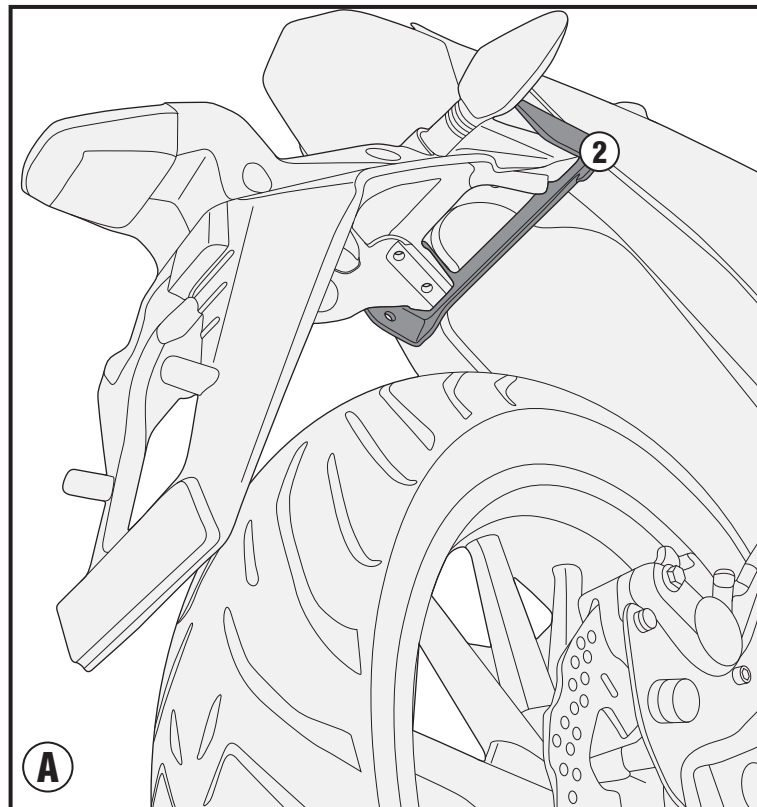

SR8702 - KR8702

PORTAPACCO SPECIFICO - SPECIFIC HOLDER - PORTE-PAQUET SPÉCIFIQUE - SPEZIFISCHER TRÄGER - PORTA-EQUIPAJE ESPECÍFICO

BENELLI BN302 (2015)

ISTRUZIONI DI MONTAGGIO - MOUNTING INSTRUCTIONS
INSTRUCTIONS DE MONTAGE - BAUANLEITUNG - INSTRUCCIONES
DE MONTAJE