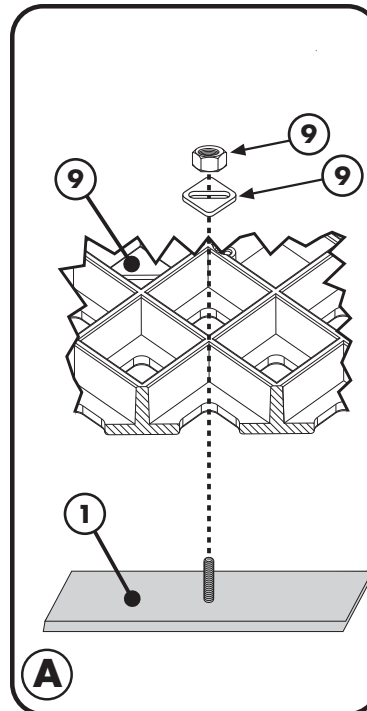

PIASTRA SPECIFICA - SPECIFIC PLATE
 PLATINE SPECIFIQUE - SPEZIFISCHE PLATTE - PARRILLA ESPECÍFICA

KEEWAY RY6-RY8 2010

ISTRUZIONI DI MONTAGGIO - MOUNTING INSTRUCTIONS
 INSTRUCTIONS DE MONTAGE - BAUANLEITUNG - INSTRUCCIONES DE MONTAJE

ATTENZIONE:
 CARICO MASSIMO 3Kg.

WARNING:
 MAX LOAD, 3Kg.

ATTENTION:
 CHARGE MAXIMUM, 3Kg.

ACHTUNG:
 MAX, 3Kg.

¡ATENCIÓN!
 CARGA MÁXIMA, 3Kg.

**KEEWAY
 RY6**

**KEEWAY
 RY8**