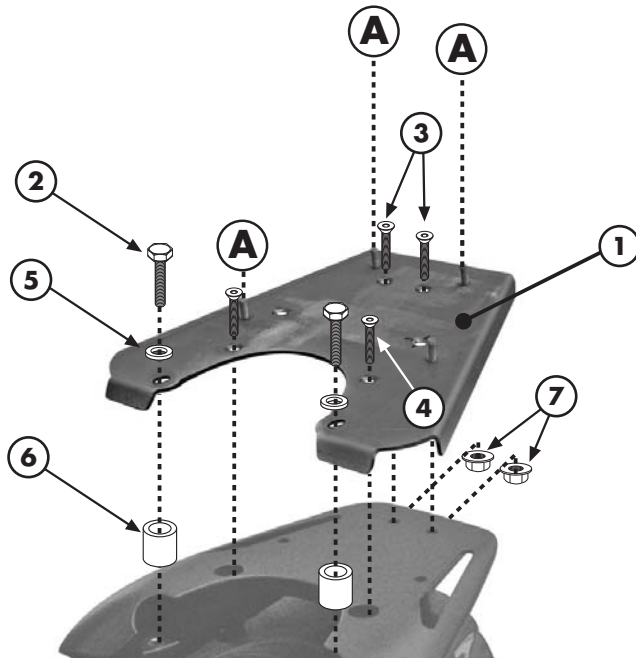

PIASTRA SPECIFICA - SPECIFIC PLATE
 PLATINE SPECIFIQUE - SPEZIFISCHE PLATTE - PARRILLA ESPECÍFICA

KEEWAY RY6-RY8 2010

ISTRUZIONI DI MONTAGGIO - MOUNTING INSTRUCTIONS
 INSTRUCTIONS DE MONTAGE - BAUANLEITUNG - INSTRUCCIONES DE MONTAJE

ATTENZIONE:
 CARICO MASSIMO 3Kg.

WARNING:
 MAX LOAD, 3Kg.

ATTENTION:
 CHARGE MAXIMUM, 3Kg.

ACHTUNG:
 MAX, 3Kg.

¡ATENCIÓN!
 CARGA MÁXIMA, 3Kg.

**KEEWAY
 RY6**

**KEEWAY
 RY8**