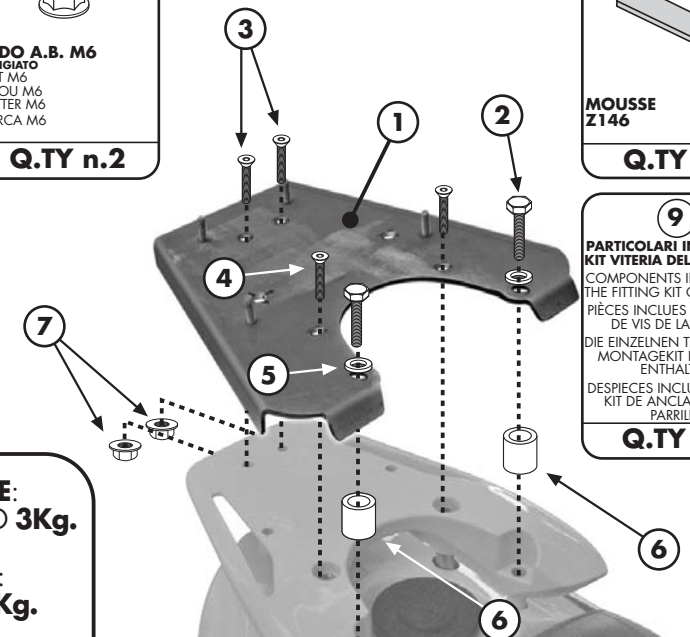

PIASTRA SPECIFICA - SPECIFIC PLATE
 PLATINE SPECIFIQUE - SPEZIFISCHE PLATTE - PARRILLA ESPECÍFICA

KEEWAY RY6-RY8 2010

ISTRUZIONI DI MONTAGGIO - MOUNTING INSTRUCTIONS
 INSTRUCTIONS DE MONTAGE - BAUANLEITUNG - INSTRUCCIONES DE MONTAJE

ATTENZIONE:
 CARICO MASSIMO 3Kg.

WARNING:
 MAX LOAD, 3Kg.

ATTENTION:
 CHARGE MAXIMUM, 3Kg.

ACHTUNG:
 MAX, 3Kg.

¡ATENCIÓN!
 CARGA MÁXIMA, 3Kg.

**KEEWAY
 RY6**

**KEEWAY
 RY8**