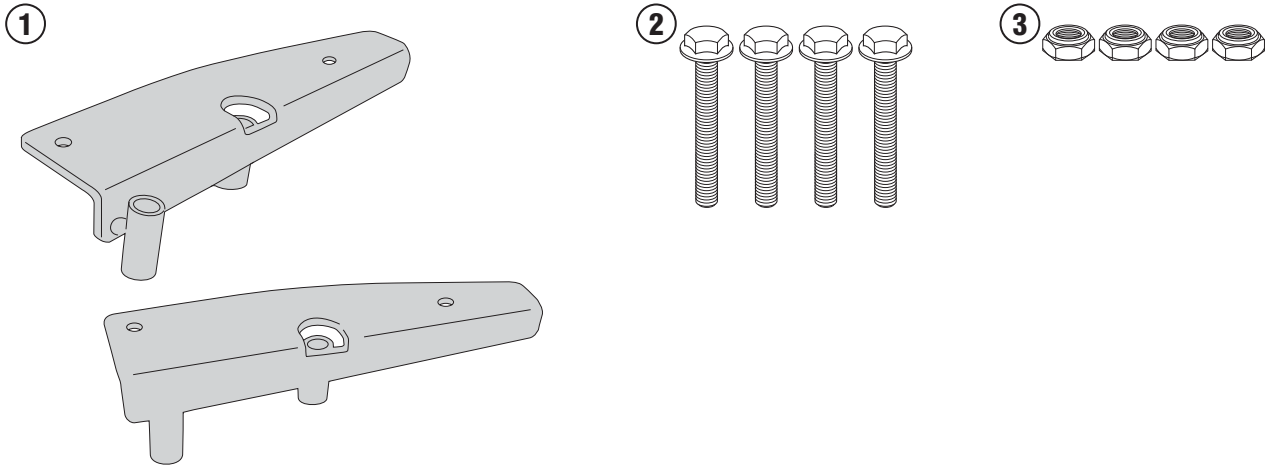

SR7054 - KR7054

PORTAPACCO SPECIFICO - SPECIFIC HOLDER - PORTE-PAQUET SPÉCIFIQUE - SPEZIFISCHER TRÄGER - PORTA-EQUIPAJE ESPECÍFICO - TRANSPORTADOR ESPECÍFICO

SYM SYMPHONY 50-125-150 (2015)

N°	Descrizione	Caratteristiche	Codice	Quantità
1	Supporto - Support - Support Halierung - Soporte - Apoio	-	GL2884DXS GL2884SXS	2 (dx-sx)
2	Vite - Screw Vis - Schraube Tornillo - Parafuso	TEF M6x40	640TEF	4
3	Dado - Bolt - Erou Mutter - Tuerca - Porca	Dado Auto Bloccante Ribassato M6	6DADIB	4
4	Particolari Inclusi Nel Kit Viteria Della Piastra Components Included In The Fitting Kit Of The Plate Pièces Inclues Dans Le Kit De Vis De La Platine Die Einzelnen Teile Sind Bei Montagekit Der Platte Enthalten Despie- ces Incluidos En El Kit De Anclajes De La Parrilla Explodiu incluído no Kit as âncoras da grelha	-	-	-

SR7054 - KR7054

PORTAPACCO SPECIFICO - SPECIFIC HOLDER - PORTE-PAQUET SPÉCIFIQUE - SPEZIFISCHER TRÄGER - PORTA-EQUIPAJE ESPECÍFICO - TRANSPORTADOR ESPECÍFICO

SYM SYMPHONY 50-125-150 (2015)

SR7054 - KR7054

PORTAPACCO SPECIFICO - SPECIFIC HOLDER - PORTE-PAQUET SPÉCIFIQUE - SPEZIFISCHER TRÄGER - PORTA-EQUIPAJE ESPECÍFICO - TRANSPORTADOR ESPECÍFICO

SYM SYMPHONY 50-125-150 (2015)

TOGLIERE
REMOVE
ENLEVER
ENTFERNEN
QUITAR
REMOVER