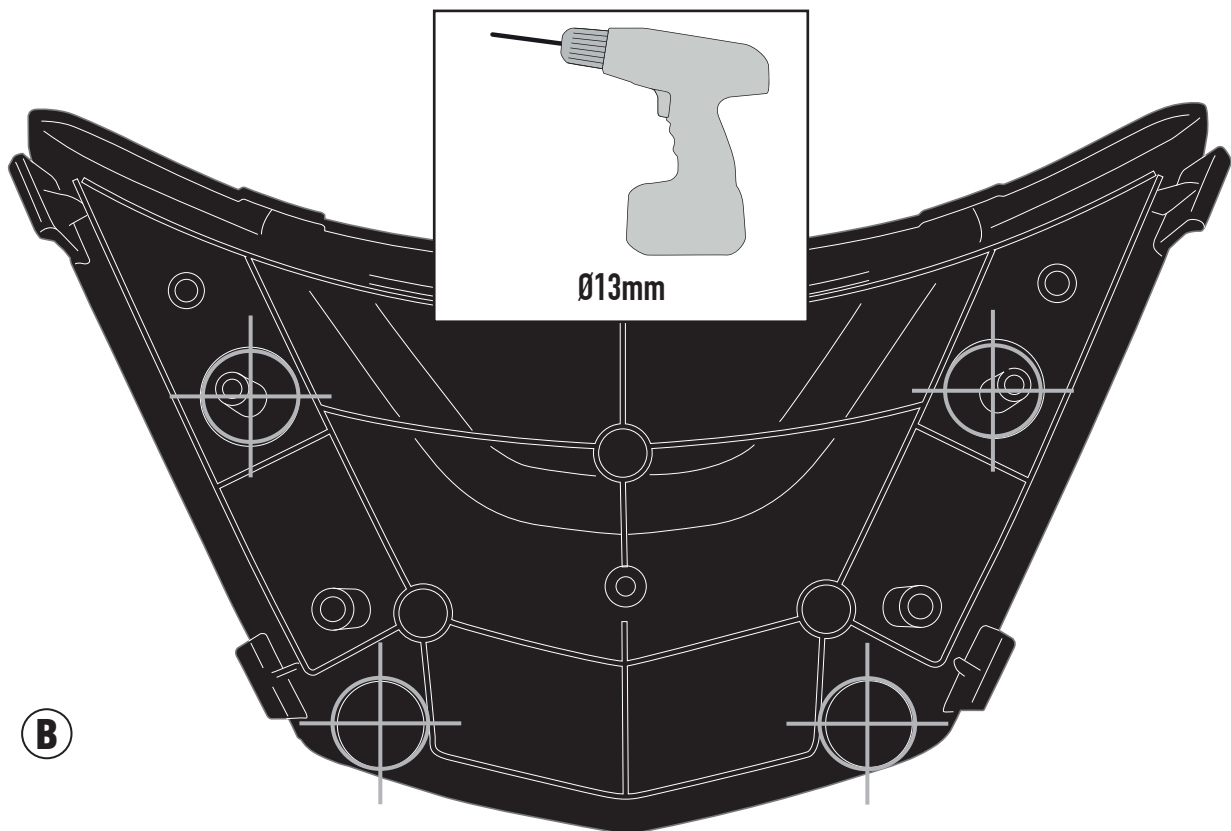

SR7054 - KR7054

PORTAPACCO SPECIFICO - SPECIFIC HOLDER - PORTE-PAQUET SPÉCIFIQUE - SPEZIFISCHER TRÄGER - PORTA-EQUIPAJE ESPECÍFICO - TRANSPORTADOR ESPECÍFICO

SYM SYMPHONY 50-125-150 (2015)

TOGLIERE
REMOVE
ENLEVER
ENTFERNEN
QUITAR
REMOVER