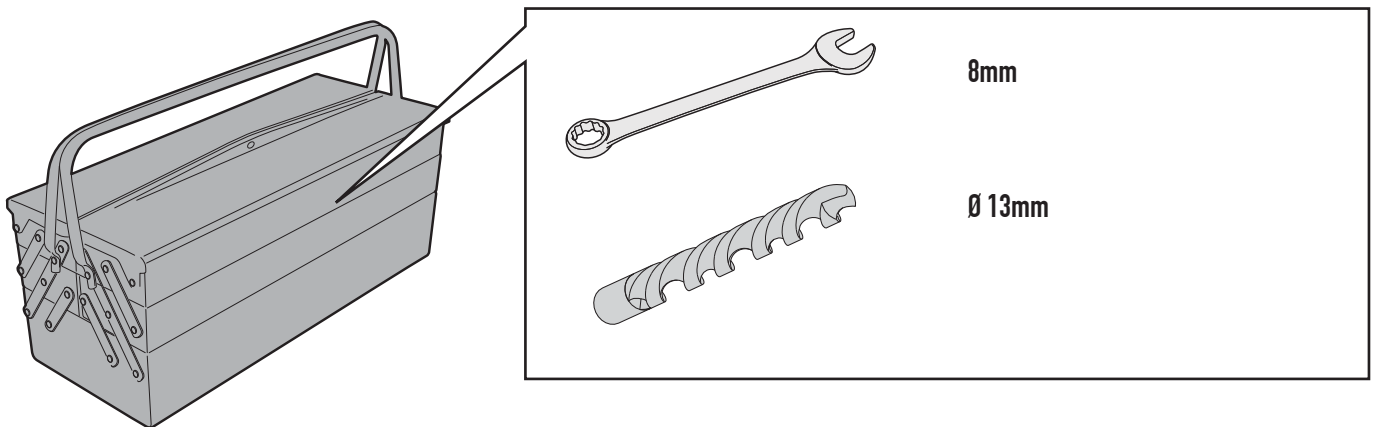

SR7054 - KR7054

PORTAPACCO SPECIFICO - SPECIFIC HOLDER - PORTE-PAQUET SPÉCIFIQUE - SPEZIFISCHER TRÄGER - PORTA-EQUIPAJE ESPECÍFICO - TRANSPORTADOR ESPECÍFICO

SYM SYMPHONY 50-125-150 (2015)

N°	Descrizione	Caratteristiche	Codice	Quantità
1	Supporto - Support - Support Halierung - Soporte - Apoio	-	GL2884DXS GL2884SXS	2 (dx-sx)
2	Vite - Screw Vis - Schraube Tornillo - Parafuso	TEF M6x40	640TEF	4
3	Dado - Bolt - Erou Mutter - Tuerca - Porca	Dado Auto Bloccante Ribassato M6	6DADIB	4
4	Particolari Inclusi Nel Kit Viteria Della Piastra Components Included In The Fitting Kit Of The Plate Pièces Inclues Dans Le Kit De Vis De La Platine Die Einzelnen Teile Sind Bei Montagekit Der Platte Enthalten Despie- ces Incluidos En El Kit De Anclajes De La Parrilla Explodiu incluído no Kit as âncoras da grelha	-	-	-

SR7054 - KR7054

PORTAPACCO SPECIFICO - SPECIFIC HOLDER - PORTE-PAQUET SPÉCIFIQUE - SPEZIFISCHER TRÄGER - PORTA-EQUIPAJE ESPECÍFICO - TRANSPORTADOR ESPECÍFICO

SYM SYMPHONY 50-125-150 (2015)

SR7054 - KR7054

PORTAPACCO SPECIFICO - SPECIFIC HOLDER - PORTE-PAQUET SPÉCIFIQUE - SPEZIFISCHER TRÄGER - PORTA-EQUIPAJE ESPECÍFICO - TRANSPORTADOR ESPECÍFICO

SYM SYMPHONY 50-125-150 (2015)

TOGLIERE
REMOVE
ENLEVER
ENTFERNEN
QUITAR
REMOVER