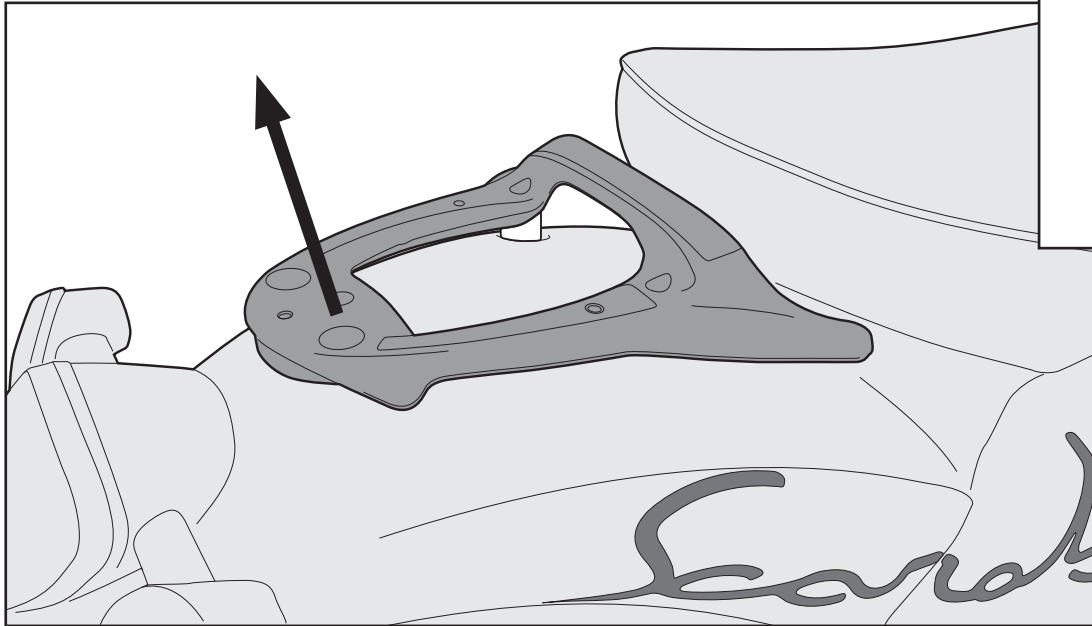

SR6705 - KR6705

PORTAPACCO SPECIFICO - SPECIFIC HOLDER - PORTE-PAQUET SPÉCIFIQUE - SPEZIFISCHER TRÄGER - PORTA-EQUIPAJE ESPECÍFICO - TRANSPORTADOR ESPECÍFICO

APRILIA SCARABEO 50cc STREET (2013)

TOGLIERE
REMOVE
ENLEVER
ENTFERNEN
QUITAR
REMOVED