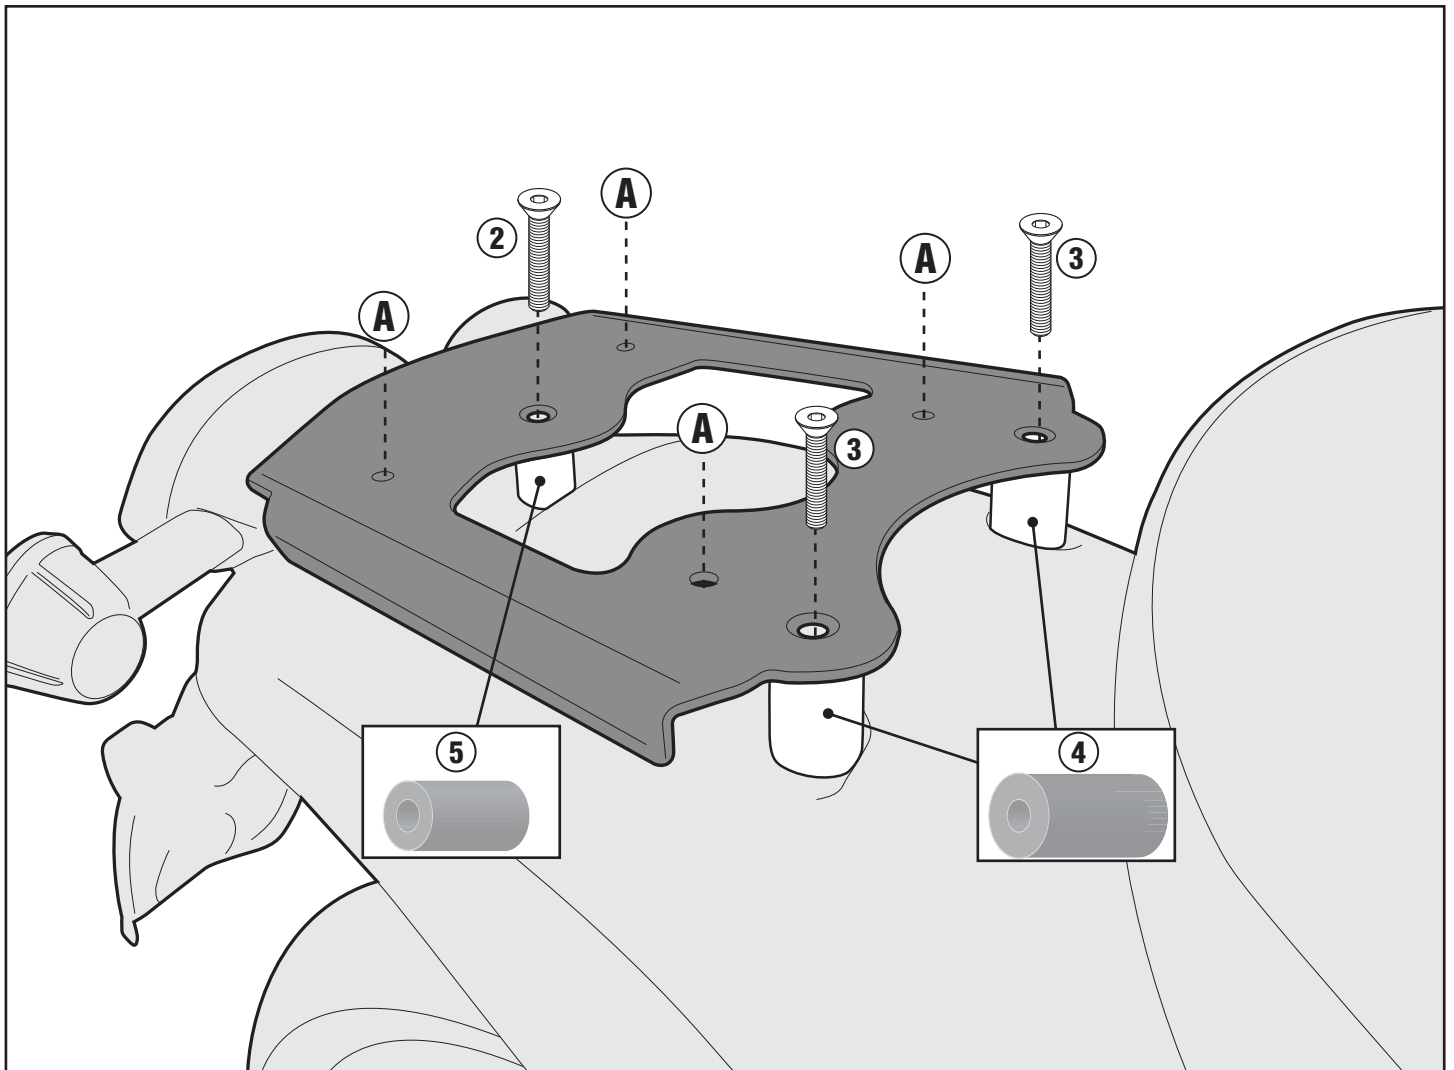

ISTRUZIONI DI MONTAGGIO - MOUNTING INSTRUCTIONS
INSTRUCTIONS DE MONTAGE - BAUANLEITUNG
INSTRUCCIONES DE MONTAJE - INSTRUÇÕES DE MONTAGEM