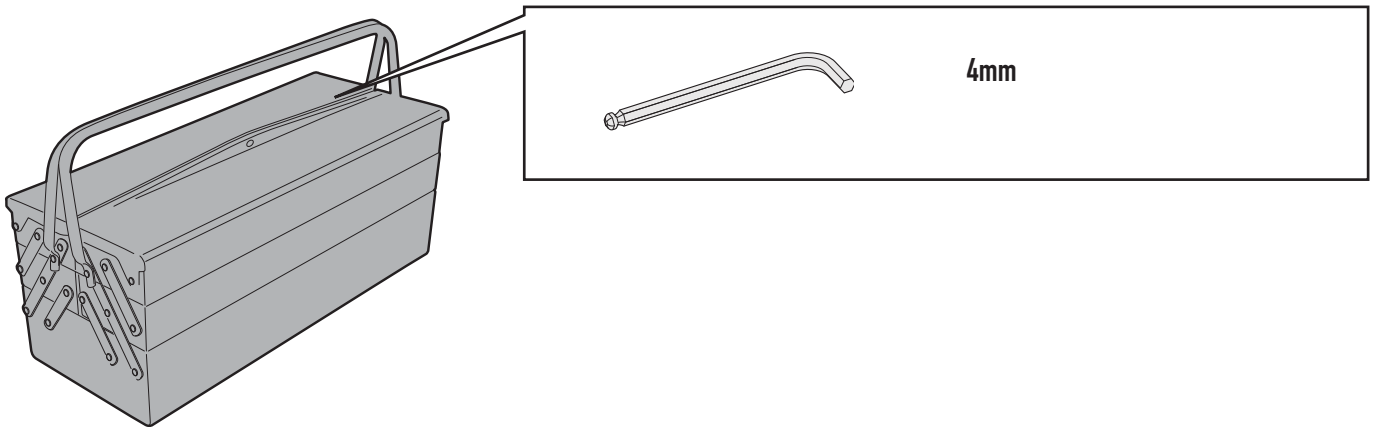

SR6705 - KR6705

PORTAPACCO SPECIFICO - SPECIFIC HOLDER - PORTE-PAQUET SPÉCIFIQUE - SPEZIFISCHER TRÄGER - PORTA-EQUIPAJE ESPECÍFICO - TRANSPORTADOR ESPECÍFICO

APRILIA SCARABEO 50cc STREET (2013)

N°	Descrizione	Caratteristiche	Codice	Quantità	
1	Supporto - Support - Support Halierung - Soporte - Apoio	Sp. 3mm	GL2501P	1	
2	Vite - Screw Vis - Schraube Tornillo - Parafuso	TSCEI M6x55	655TSP	1	
3	Vite - Screw Vis - Schraube Tornillo - Parafuso	TSCEI M6x60	660TSP	2	
4	Distanziale - Spacer Entretoise - Distanzstueck Distanciador - Espaçador	Ø22x31 Foro 8,5mm	C22L31F8,5ALT	2	
5	Distanziale - Spacer Entretoise - Distanzstueck Distanciador - Espaçador	Ø18x22 Foro 8,5mm	C18L25F8,5T	1	
6	Particolari Inclusi Nel Kit Viteria Della Piastra Components Included In The Fitting Kit Of The Plate Pièces Incluses Dans Le Kit De Vis De La Platine Die Einzelnen Teile Sind Bei Montagekit Der Platte Enthalten Despieces Incluidos En El Kit De Anclajes De La Parrilla Explodiu incluído no Kit as âncoras da grelha	-	-	-	-

SR6705 - KR6705

PORTAPACCO SPECIFICO - SPECIFIC HOLDER - PORTE-PAQUET SPÉCIFIQUE - SPEZIFISCHER TRÄGER - PORTA-EQUIPAJE ESPECÍFICO - TRANSPORTADOR ESPECÍFICO

APRILIA SCARABEO 50cc STREET (2013)

SR6705 - KR6705