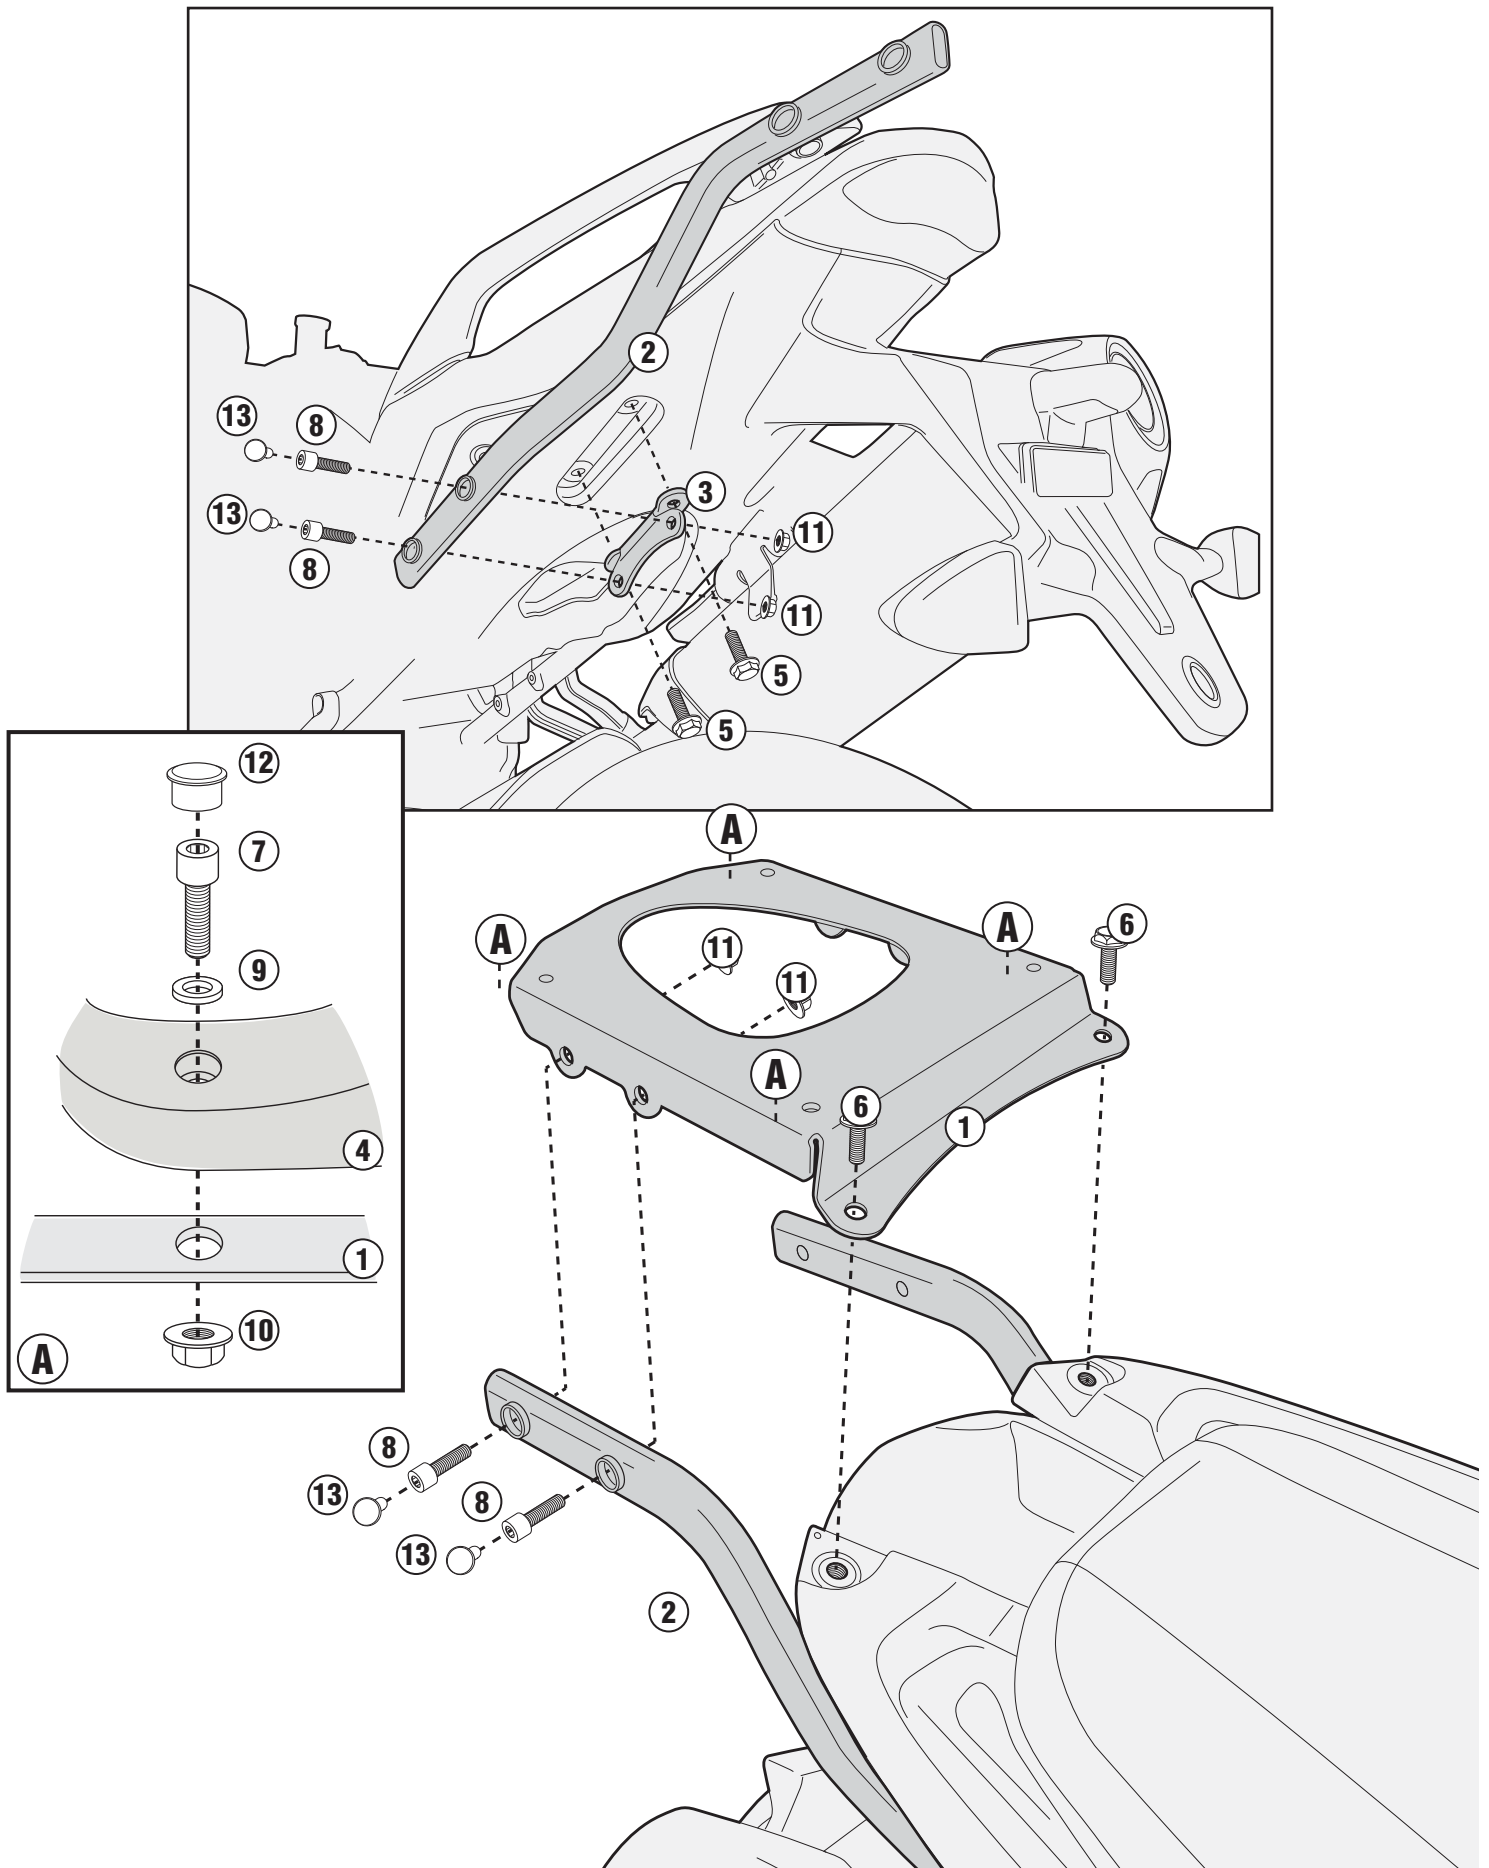

SR6404 - KR6404

PORTAPACCO SPECIFICO - SPECIFIC HOLDER - PORTE-PAQUET SPÉCIFIQUE - SPEZIFISCHER TRÄGER - PORTA-EQUIPAJE ESPECÍFICO - TRANSPORTADOR ESPECÍFICO

TRIUMPH TIGER SPORT 1050 (2013)

ISTRUZIONI DI MONTAGGIO - MOUNTING INSTRUCTIONS
INSTRUCTIONS DE MONTAGE - BAUANLEITUNG
INSTRUCCIONES DE MONTAJE - INSTRUÇÕES DE MONTAGEM