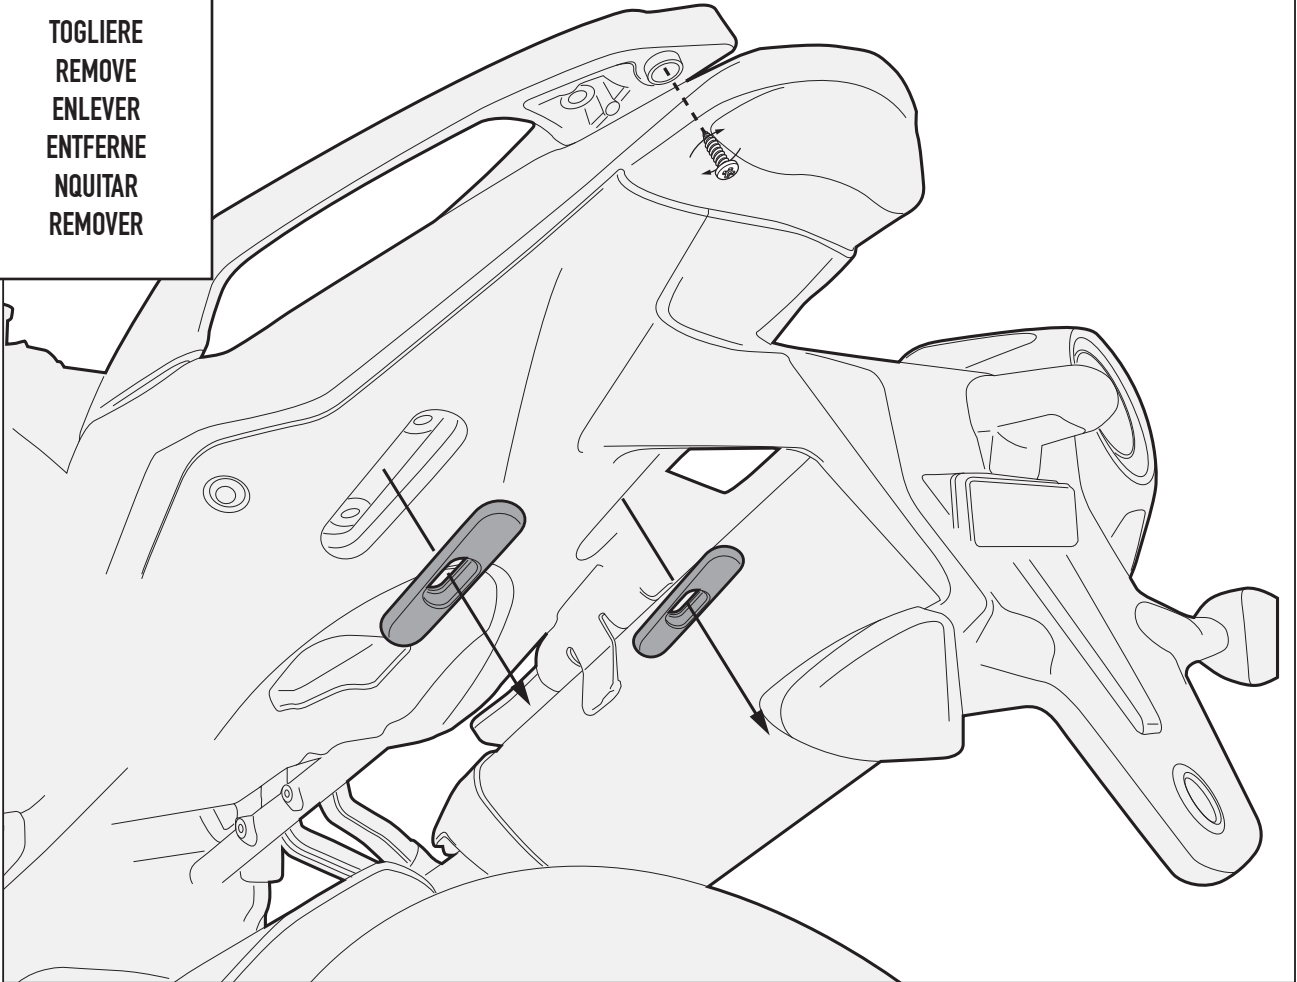

SR6404 - KR6404

PORTAPACCO SPECIFICO - SPECIFIC HOLDER - PORTE-PAQUET SPÉCIFIQUE - SPEZIFISCHER TRÄGER - PORTA-EQUIPAJE ESPECÍFICO - TRANSPORTADOR ESPECÍFICO

TRIUMPH TIGER SPORT 1050 (2013)

TOGLIERE
REMOVE
ENLEVER
ENTFERNE
NQITAR
REMOVER