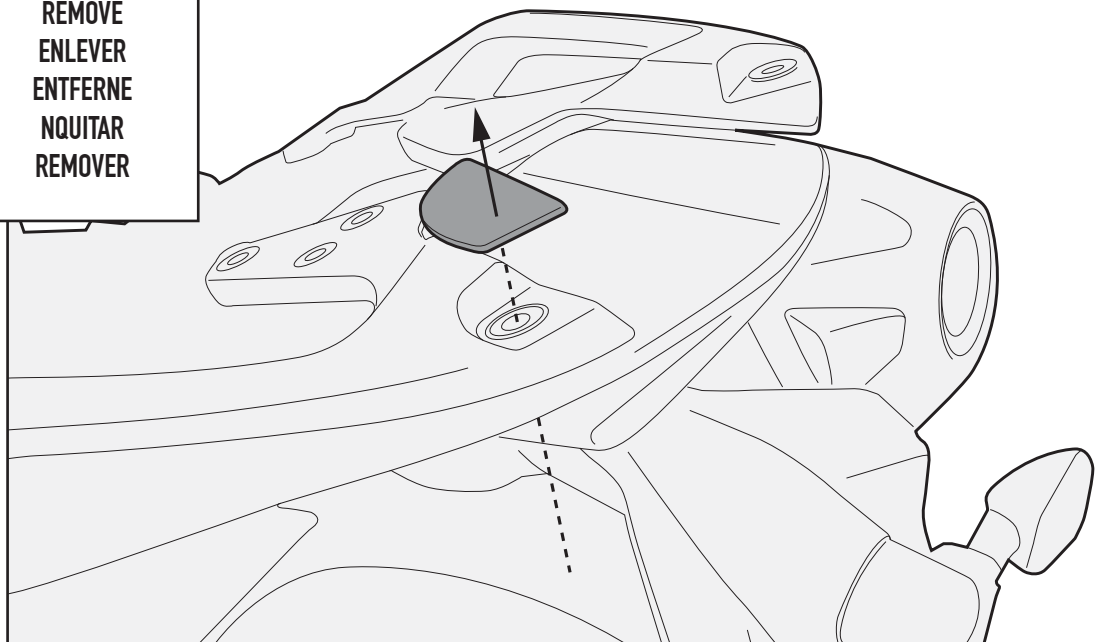

TOGLIERE
REMOVE
ENLEVER
ENTFERNE
NQITAR
REMOVER