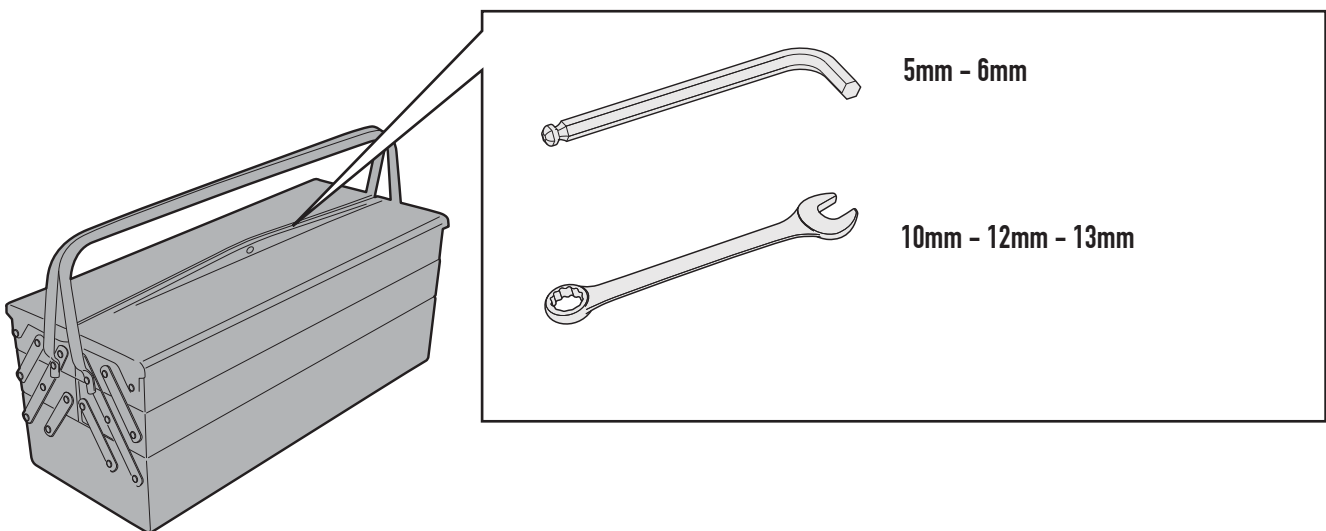

SR6404 - KR6404

PORTAPACCO SPECIFICO - SPECIFIC HOLDER - PORTE-PAQUET SPÉCIFIQUE - SPEZIFISCHER TRÄGER - PORTA-EQUIPAJE ESPECÍFICO - TRANSPORTADOR ESPECÍFICO

TRIUMPH TIGER SPORT 1050 (2013)

N°	Descrizione	Caratteristiche	Codice	Quantità	
1	Piastra - Plate Platine - Platte Parrilla - Grelha	Sp. 3mm	GL2394	1	
2	Supporto - Support - Support Halterung - Soporte - Apoio	-	LT0935	2 (Dx;Sx)	
3	Supporto - Support - Support Halterung - Soporte - Apoio	SP. 4mm	GL2395	2 (Dx;Sx)	
4	Piastra - Plate Platine - Platte Parrilla - Grelha	-	Z622M	1	
5	Vite - Screw Vis - Schraube Tornillo - Parafuso	TEF M8x16	816TEF	4	
6	Vite - Screw Vis - Schraube Tornillo - Parafuso	TECF M8x20	820TECF	2	
7	Vite - Screw Vis - Schraube Tornillo - Parafuso	TCEI M6x25	625TCEI	4	
8	Vite - Screw Vis - Schraube Tornillo - Parafuso	TCEI M8x25	825TCEI	8	
9	Rondella - Washer Rondelle - Scheibe Arandela - Arruela	Ø6	6RON	4	
10	Dado - Bolt - Ecrou Mutter - Tuerca - Porca	Auto Bloccante Flangiato M6	6DADIAFLN	4	
11	Dado - Bolt - Ecrou Mutter - Tuerca - Porca	Auto Bloccante Flangiato M8	8DADIAFLN	8	
12	Copriforo - Bolt Cap Cache Trou - Stopslock Tapa Agujero - Tampa do Orifício	-	Z621	6	
13	Coprivite - Screw Cap Cache Vis - Stopsschraube Tapa Tornillo - Boné	Ø8	Z801	8	

SR6404 - KR6404

PORTAPACCO SPECIFICO - SPECIFIC HOLDER - PORTE-PAQUET SPÉCIFIQUE - SPEZIFISCHER TRÄGER - PORTA-EQUIPAJE ESPECÍFICO - TRANSPORTADOR ESPECÍFICO

TRIUMPH TIGER SPORT 1050 (2013)

SR6404 - KR6404