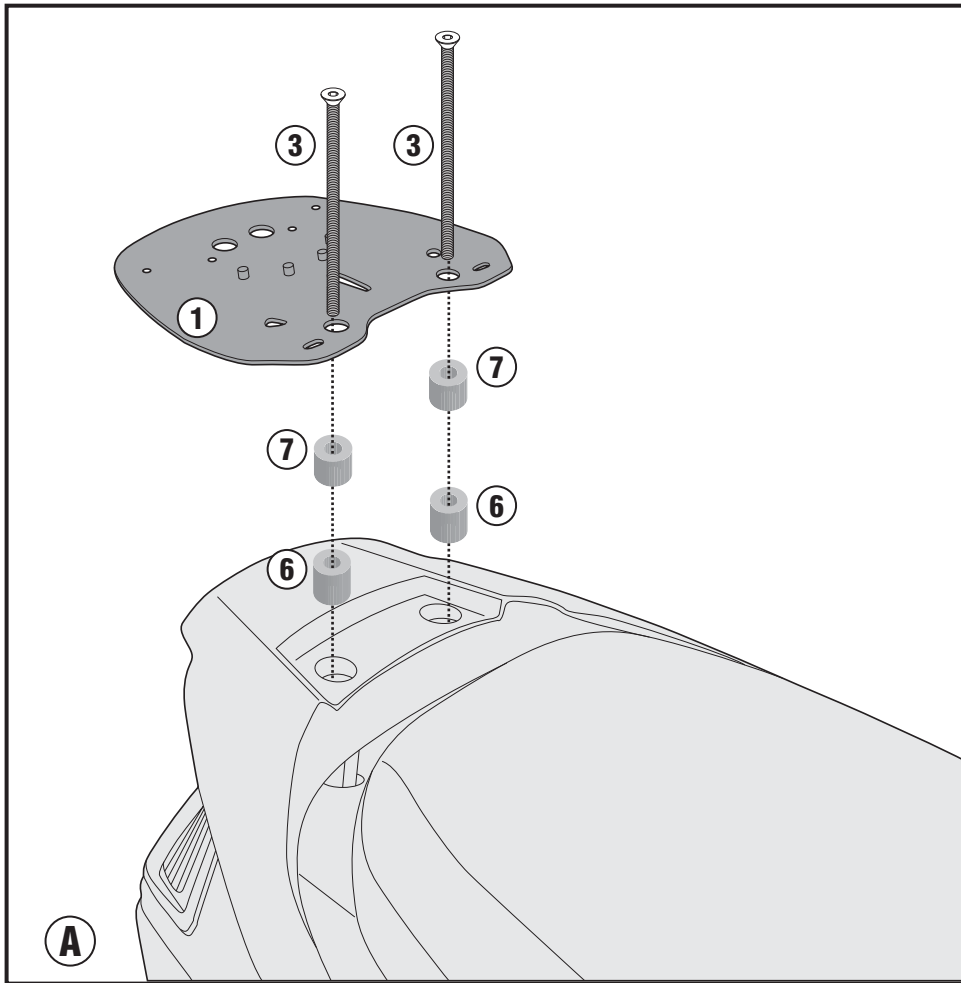

SR6107 - KR6107

PORTAPACCO SPECIFICO - SPECIFIC HOLDER - PORTE-PAQUET SPÉCIFIQUE - SPEZIFISCHER TRÄGER - PORTA-EQUIPAJE ESPECÍFICO - TRANSPORTADOR ESPECÍFICO

KIMCO DOWNTOWN 350 (2015)