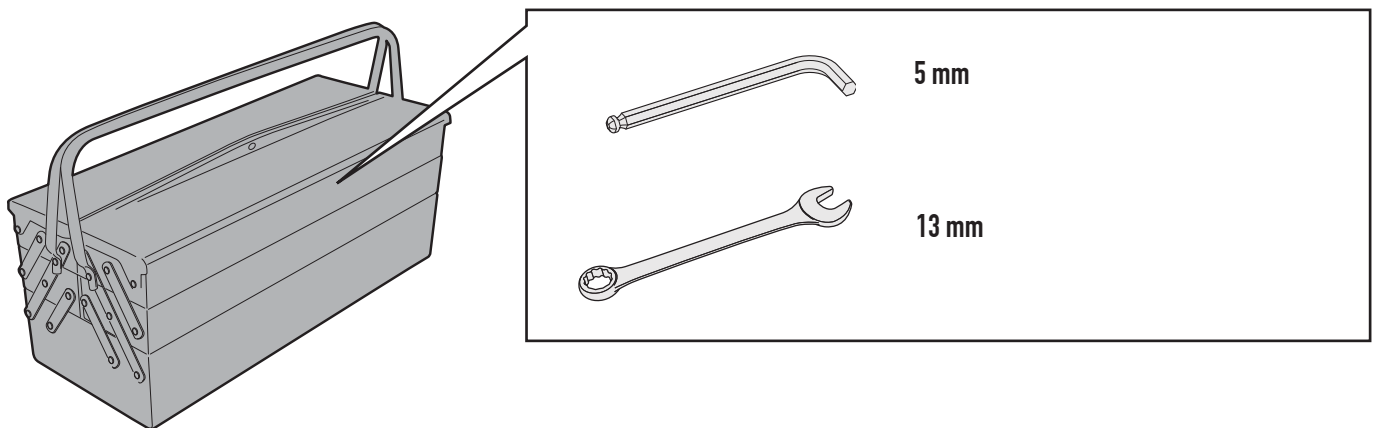

SR6107 - KR6107

PORTAPACCO SPECIFICO - SPECIFIC HOLDER - PORTE-PAQUET SPÉCIFIQUE - SPEZIFISCHER TRÄGER - PORTA-EQUIPAJE ESPECÍFICO - TRANSPORTADOR ESPECÍFICO

KIMCO DOWNTOWN 350 (2015)

N°	Descrizione	Caratteristiche	Codice	Quantità
1	Supporto - Support - Support Halierung - Soporte - Apoio	-	GL2927V	1
2	Supporto - Support - Support Halierung - Soporte - Apoio	-	GL2928P	1
3	Vite - Screw Vis - Schraube Tornillo - Parafuso	TSCEI M8x140	8140TSP	2
4	Vite - Screw Vis - Schraube Tornillo - Parafuso	TSCEI M8x20	820TSP	2
5	Vite - Screw Vis - Schraube Tornillo - Parafuso	TCEI M6x20	620TCEI	2
6	Distanziale - Spacer Entretoise - Distanzstueck Distanciador - Espaçador	Ø 18x20 foro 8,5	C18L20F8,5	2
7	Distanziale - Spacer Entretoise - Distanzstueck Distanciador - Espaçador	Ø 22x20 foro 10,5	C22L20F10,5	2
8	Dado - Bolt - Erou Mutter - Tuerca - Porca	Auto Bloccante Flangiato Ribassato M8	8DADIFN	2
9	Particolari Inclusi Nel Kit Viteria Della Piastra Components Included In The Fitting Kit Of The Plate Pièces Incluses Dans Le Kit De Vis De La Platine Die Einzelnen Teile Sind Bei Montagekit Der Platte Enthalten Despie- ces Incluidos En El Kit De Anclajes De La Parrilla Explodiu incluído no Kit as âncoras da grelha			

SR6107 - KR6107

PORTAPACCO SPECIFICO - SPECIFIC HOLDER - PORTE-PAQUET SPÉCIFIQUE - SPEZIFISCHER TRÄGER - PORTA-EQUIPAJE ESPECÍFICO - TRANSPORTADOR ESPECÍFICO

KIMCO DOWNTOWN 350 (2015)

SR6107 - KR6107

PORTAPACCO SPECIFICO - SPECIFIC HOLDER - PORTE-PAQUET SPÉCIFIQUE - SPEZIFISCHER TRÄGER - PORTA-EQUIPAJE ESPECÍFICO - TRANSPORTADOR ESPECÍFICO