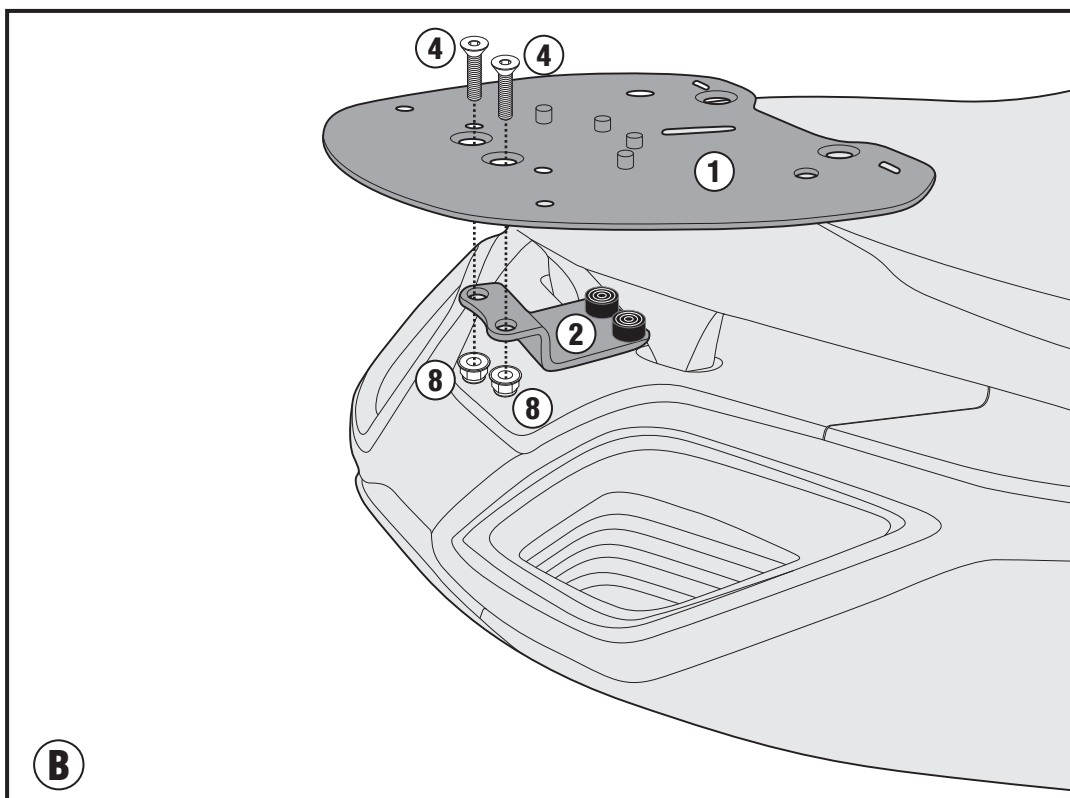

SR6107 - KR6107

PORTAPACCO SPECIFICO - SPECIFIC HOLDER - PORTE-PAQUET SPÉCIFIQUE - SPEZIFISCHER TRÄGER - PORTA-EQUIPAJE ESPECÍFICO - TRANSPORTADOR ESPECÍFICO

KIMCO DOWNTOWN 350 (2015)