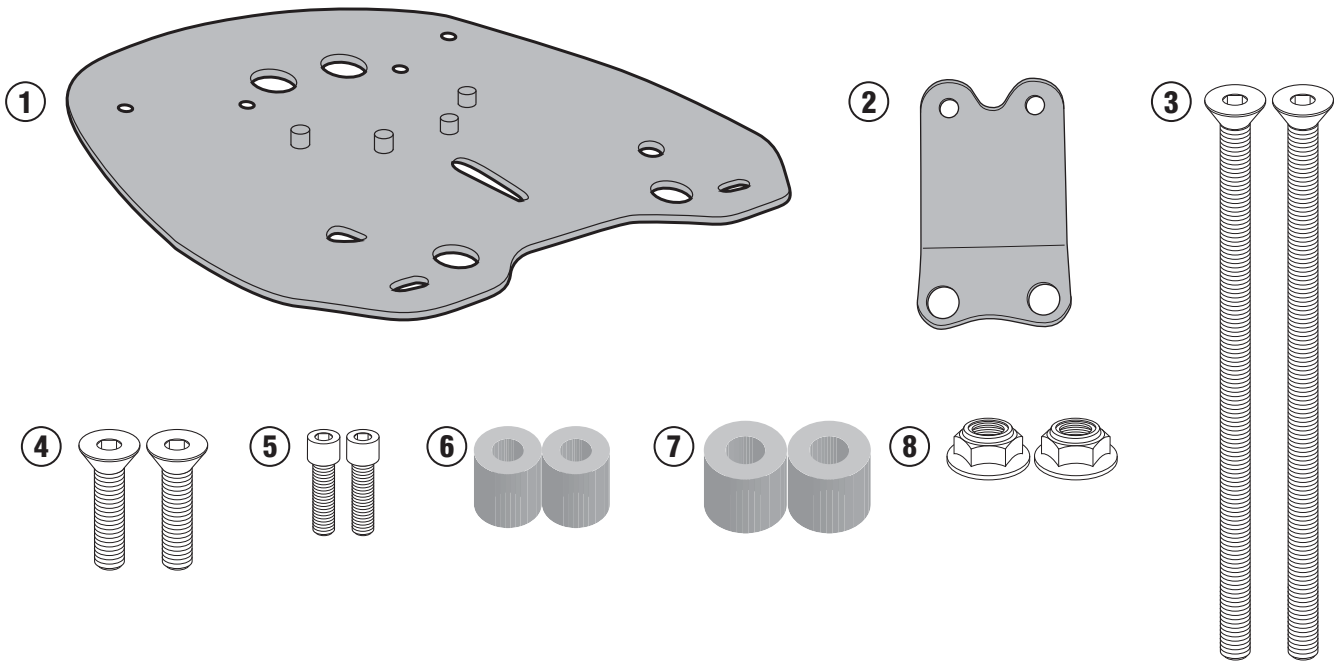

SR6107 - KR6107

PORTAPACCO SPECIFICO - SPECIFIC HOLDER - PORTE-PAQUET SPÉCIFIQUE - SPEZIFISCHER TRÄGER - PORTA-EQUIPAJE ESPECÍFICO - TRANSPORTADOR ESPECÍFICO

KIMCO DOWNTOWN 350 (2015)

N°	Descrizione	Caratteristiche	Codice	Quantità
1	Supporto - Support - Support Halierung - Soporte - Apoio	-	GL2927V	1
2	Supporto - Support - Support Halierung - Soporte - Apoio	-	GL2928P	1
3	Vite - Screw Vis - Schraube Tornillo - Parafuso	TSCEI M8x140	8140TSP	2
4	Vite - Screw Vis - Schraube Tornillo - Parafuso	TSCEI M8x20	820TSP	2
5	Vite - Screw Vis - Schraube Tornillo - Parafuso	TCEI M6x20	620TCEI	2
6	Distanziale - Spacer Entretoise - Distanzstueck Distanciador - Espaçador	Ø 18x20 foro 8,5	C18L20F8,5	2
7	Distanziale - Spacer Entretoise - Distanzstueck Distanciador - Espaçador	Ø 22x20 foro 10,5	C22L20F10,5	2
8	Dado - Bolt - Erou Mutter - Tuerca - Porca	Auto Bloccante Flangiato Ribassato M8	8DADIFN	2
9	Particolari Inclusi Nel Kit Viteria Della Piastra Components Included In The Fitting Kit Of The Plate Pièces Incluses Dans Le Kit De Vis De La Platine Die Einzelnen Teile Sind Bei Montagekit Der Platte Enthalten Despie- ces Incluidos En El Kit De Anclajes De La Parrilla Explodiu incluído no Kit as âncoras da grelha			

SR6107 - KR6107

PORTAPACCO SPECIFICO - SPECIFIC HOLDER - PORTE-PAQUET SPÉCIFIQUE - SPEZIFISCHER TRÄGER - PORTA-EQUIPAJE ESPECÍFICO - TRANSPORTADOR ESPECÍFICO

KIMCO DOWNTOWN 350 (2015)

SR6107 - KR6107

PORTAPACCO SPECIFICO - SPECIFIC HOLDER - PORTE-PAQUET SPÉCIFIQUE - SPEZIFISCHER TRÄGER - PORTA-EQUIPAJE ESPECÍFICO - TRANSPORTADOR ESPECÍFICO

KIMCO DOWNTOWN 350 (2015)

SR6107 - KR6107

PORTAPACCO SPECIFICO - SPECIFIC HOLDER - PORTE-PAQUET SPECIFIQUE - SPEZIFISCHER TRÄGER - PORTA-EQUIPAJE ESPECÍFICO - TRANSPORTADOR ESPECÍFICO

KIMCO DOWNTOWN 350 (2015)