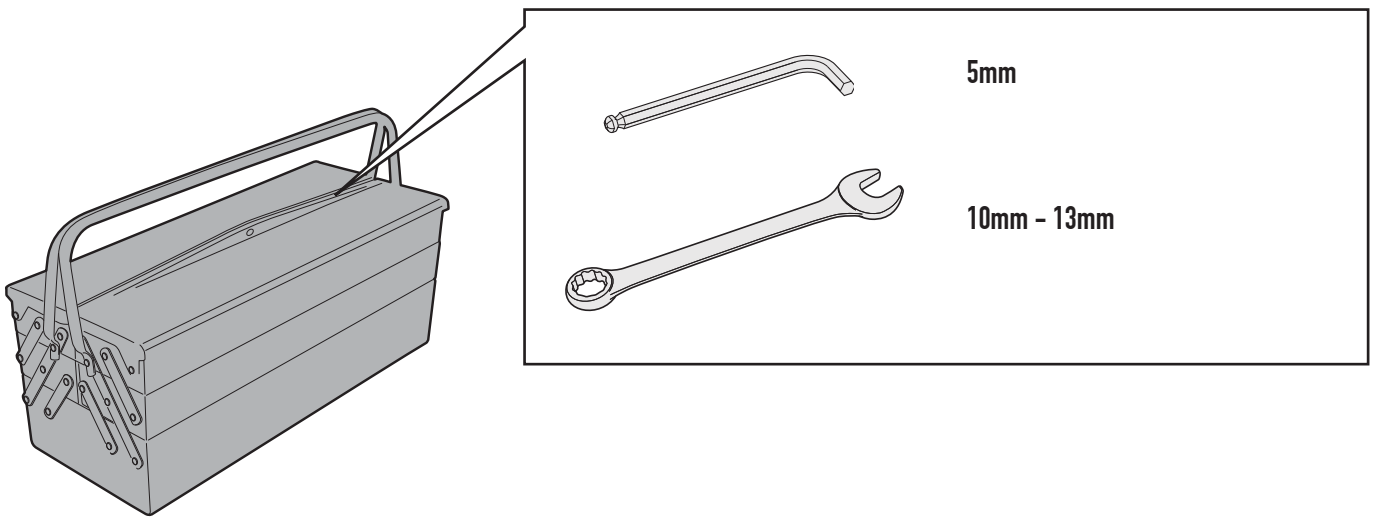

SR6103M – KR6103M

PORTAPACCO SPECIFICO – SPECIFIC HOLDER – PORTE-PAQUET SPÉCIFIQUE – SPEZIFISCHER TRÄGER – PORTA-EQUIPAJE ESPECÍFICO – TRANSPORTADOR ESPECÍFICO

KYMCO K-XCT 125i-300i (2013)

N°	Descrizione	Caratteristiche	Codice	Quantità	
1	Supporto - Support - Support Halierung - Soporte - Apoio	-	-	1	
2	Vite - Screw Vis - Schraube Tornillo - Parafuso	TECF M8x30	830TECF	2	
3	Vite - Screw Vis - Schraube Tornillo - Parafuso	TECF M8x35	835TECF	2	
4	Distanziale - Spacer Entretoise - Distanzstueck Distanciador - Espaçador	Ø18x15 foro 8.5mm	C18L15F8T	2	
5	Distanziale - Spacer Entretoise - Distanzstueck Distanciador - Espaçador	Ø18x22 foro 8.5mm	V522	2	
6	Particolari Inclusi Nel Kit Viteria Della Piastra Components Included In The Fitting Kit Of The Plate Pièces Inclues Dans Le Kit De Vis De La Platine Die Einzelnen Teile Sind Bei Montagekit Der Platte Enthalten Despieces Incluidos En El Kit De Anclajes De La Parrilla Explodiu incluido no kit de fixação da grade	-	-	-	-

SR6103M - KR6103M

PORTAPACCO SPECIFICO - SPECIFIC HOLDER - PORTE-PAQUET SPÉCIFIQUE - SPEZIFISCHER TRÄGER - PORTA-EQUIPAJE ESPECÍFICO - TRANSPORTADOR ESPECÍFICO

KYMCO K-XCT 125i-300i (2013)

SR6103M - KR6103M

PORTAPACCO SPECIFICO - SPECIFIC HOLDER - PORTE-PAQUET SPÉCIFIQUE - SPEZIFISCHER TRÄGER - PORTA-EQUIPAJE ESPECÍFICO - TRANSPORTADOR ESPECÍFICO

KYMCO K-XCT 125i-300i (2013)

TOGLIERE
REMOVE
ENLEVER
ENTFERNEN
QUITAR